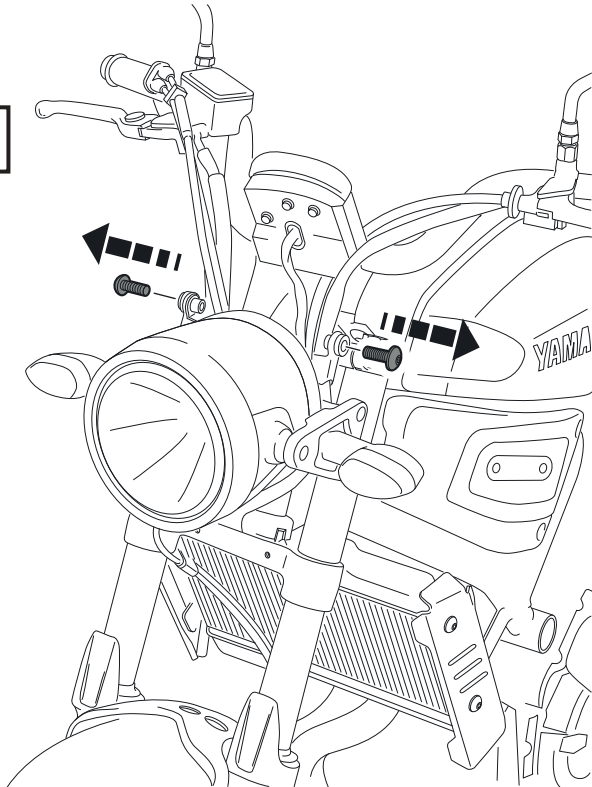

YAMAHA XSR900

REF 8934

SEMI-FAIRING RETRO (BLACK)

REF 9188

SEMI-FAIRING RETRO (CARBON LOOK)

ALLEN
Nº 2,5
Nº 3
Nº 6

ID	PIEZA/PART	DESCRIPCIÓN	DESCRIPTION	QTY	REF
1		Cúpula	Screen	1	9194 F/H/N/WM3
2		Carcasa ABS	ABS fairing	1	10522N/C
3		Soporte metálico derecho (R)	right metal support (R)	1	SOPOR-3P-2-8934
4		Soporte metálico izquierdo (L)	left metal support (L)	1	SOPOR-3P-2-8934
5		Soporte inferior	Lower support	1	SOPOR-3P-2-8934
6		Tornillo Allen M4x16 ISO 7380	M4x16 ISO7380 Allen screw	5	TORNIAI7380-310
7		Silentblock M4	M4 silentblock	5	SILENBTM4---062
8		Arandela nylon M4x0,5	M4x0,5 nylon washer	5	ARNV00000000311
9		Tornillo Allen M5x16 Ø11 ISO 7380	M5x16 Ø11 ISO 7380 Allen screw	3	TORNIAI7380-281
10		Silentblock M5	M5 silentblock	3	SILENBTM5-046/1
11		Arandela de nylon M5x0.5	M5x0.5 Nylon washer	3	ARNV00000000309
12		Kit adhesivos	Sticker set	1	10523

YAMAHA XSR900

INSTRUCCIONES DE MONTAJE - MOUNTING INSTRUCTIONS - MONTAGEANLEITUNG

1

DISASSEMBLY
DESMONTAJE

2

ASSEMBLY
MONTAJE

3

DISASSEMBLY
DESMONTAJE