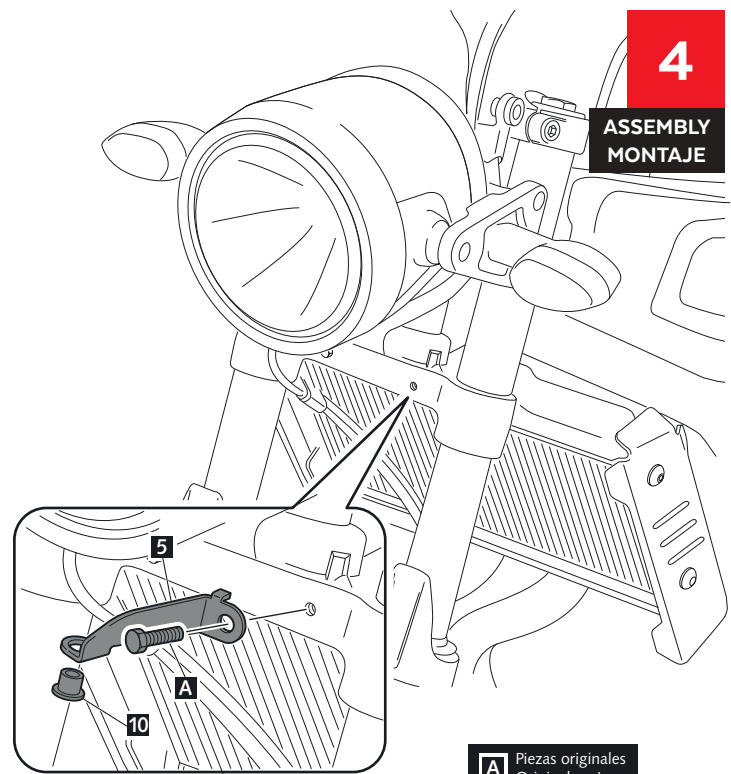

4

ASSEMBLY
MONTAJE