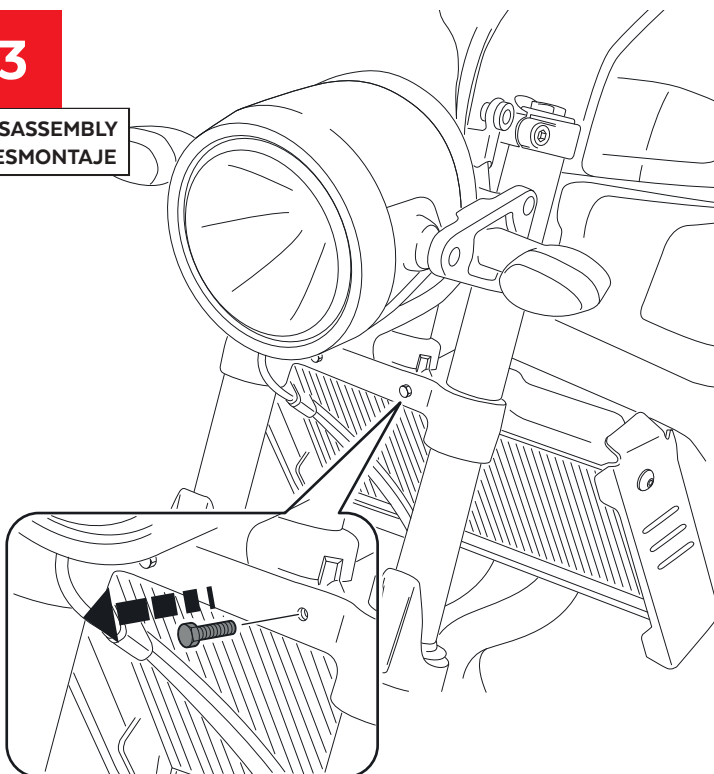

YAMAHA XSR900

REF 8934

SEMI-FAIRING RETRO (BLACK)

REF 9188

SEMI-FAIRING RETRO (CARBON LOOK)

ALLEN
Nº 2,5
Nº 3
Nº 6

ID	PIEZA/PART	DESCRIPCIÓN	DESCRIPTION	QTY	REF
1		Cúpula	Screen	1	9194 F/H/N/WM3
2		Carcasa ABS	ABS fairing	1	10522N/C
3		Soporte metálico derecho (R)	right metal support (R)	1	SOPOR-3P-2-8934
4		Soporte metálico izquierdo (L)	left metal support (L)	1	SOPOR-3P-2-8934
5		Soporte inferior	Lower support	1	SOPOR-3P-2-8934
6		Tornillo Allen M4x16 ISO 7380	M4x16 ISO7380 Allen screw	5	TORNIAI7380-310
7		Silentblock M4	M4 silentblock	5	SILENBTM4---062
8		Arandela nylon M4x0,5	M4x0,5 nylon washer	5	ARNV00000000311
9		Tornillo Allen M5x16 Ø11 ISO 7380	M5x16 Ø11 ISO 7380 Allen screw	3	TORNIAI7380-281
10		Silentblock M5	M5 silentblock	3	SILENBTM5-046/1
11		Arandela de nylon M5x0.5	M5x0.5 Nylon washer	3	ARNV00000000309
12		Kit adhesivos	Sticker set	1	10523

YAMAHA XSR900

INSTRUCCIONES DE MONTAJE - MOUNTING INSTRUCTIONS - MONTAGEANLEITUNG

1

DISASSEMBLY
DESMONTAJE

2

ASSEMBLY
MONTAJE

3

DISASSEMBLY
DESMONTAJE