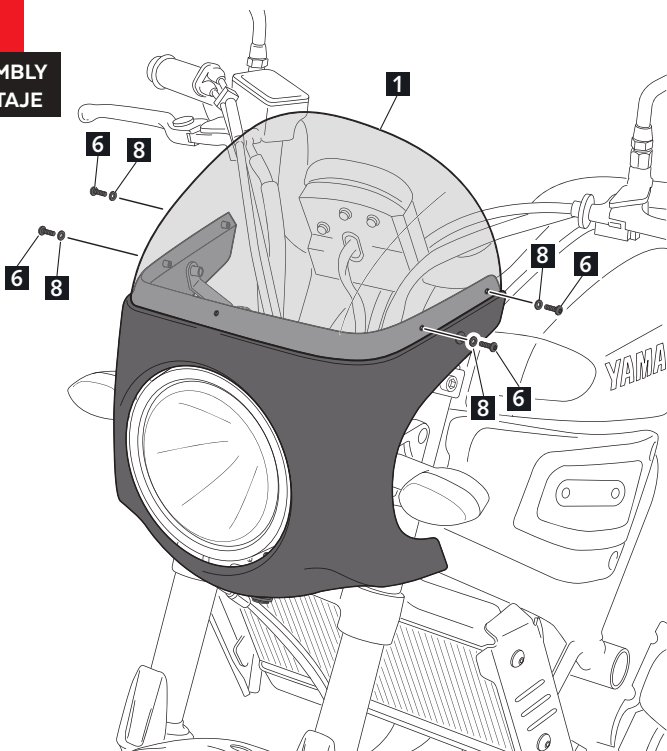

7

ASSEMBLY
MONTAJE