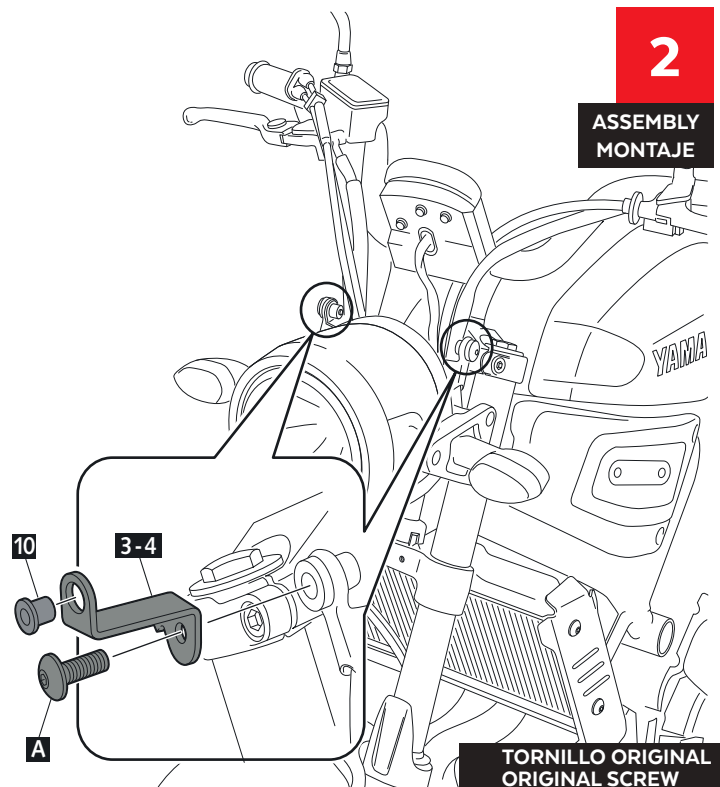

YAMAHA XSR900

REF 8934

SEMI-FAIRING RETRO (BLACK)

REF 9188

SEMI-FAIRING RETRO (CARBON LOOK)

ALLEN
Nº 2,5
Nº 3
Nº 6

ID	PIEZA/PART	DESCRIPCIÓN	DESCRIPTION	QTY	REF
1		Cúpula	Screen	1	9194 F/H/N/WM3
2		Carcasa ABS	ABS fairing	1	10522N/C
3		Soporte metálico derecho (R)	right metal support (R)	1	SOPOR-3P-2-8934
4		Soporte metálico izquierdo (L)	left metal support (L)	1	SOPOR-3P-2-8934
5		Soporte inferior	Lower support	1	SOPOR-3P-2-8934
6		Tornillo Allen M4x16 ISO 7380	M4x16 ISO7380 Allen screw	5	TORNIAI7380-310
7		Silentblock M4	M4 silentblock	5	SILENBTM4---062
8		Arandela nylon M4x0,5	M4x0,5 nylon washer	5	ARNV00000000311
9		Tornillo Allen M5x16 Ø11 ISO 7380	M5x16 Ø11 ISO 7380 Allen screw	3	TORNIAI7380-281
10		Silentblock M5	M5 silentblock	3	SILENBTM5-046/1
11		Arandela de nylon M5x0.5	M5x0.5 Nylon washer	3	ARNV00000000309
12		Kit adhesivos	Sticker set	1	10523

YAMAHA XSR900

INSTRUCCIONES DE MONTAJE - MOUNTING INSTRUCTIONS - MONTAGEANLEITUNG

1

DISASSEMBLY
DESMONTAJE

2

ASSEMBLY
MONTAJE

3

DISASSEMBLY
DESMONTAJE