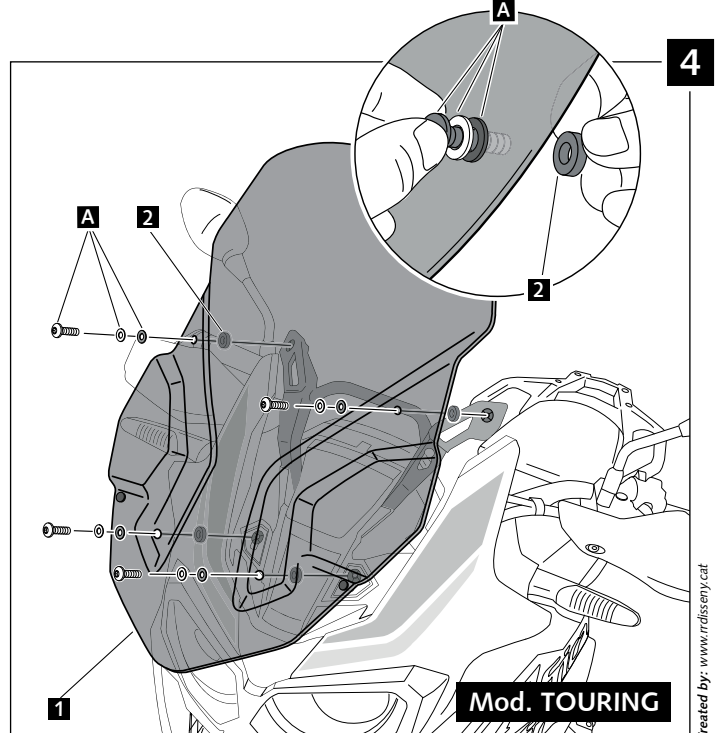

CÚPULA ADAPTABLE A - DOME FOR - SCHEIBE FÜR HONDA AFRICA TWIN '16- / AFRICA TWIN ADV. SPORT '18-

Mod. TOURING
Ref.: 8905

Mod. RACING
Ref.: 8904

ID.	PIEZA / PART	DESCRIPCIÓN	DESCRIPTION	QTY.
1		Cúpula Touring de metacrilato de impacto	Touring Dome impact methacrylate	1
		Cúpula Racing de metacrilato de impacto	Racing Dome impact methacrylate	1
2		Arandelas de goma M5x4	M5x4 rubber washers	4
3		Separador de silicona 12mm x 3mm	12mm x 3mm silicon tear	2

CÚPULA ADAPTABLE A - DOME FOR - SCHEIBE FÜR HONDA AFRICA TWIN '16- / AFRICA TWIN ADV. SPORT '18-

INSTRUCCIONES DE MONTAJE - MOUNTING INSTRUCTIONS - MONTAGEANLEITUNG

VISERA MULTIREGULABLE MULTI-ADJUSTABLE VISOR

ID.	PIEZA / PART	DESCRIPCIÓN	DESCRIPTION	QTY.
1		Visera	Visor	1
2		Plantilla	Template	1
3		Mecanismo multiregulable	Multi-adjustable mechanism	2
4		Tapeta	Cap	4
5		Tornillo rosca plástico M6x12	Plastic thread fastener M6x12	8

ID.	PIEZA / PART	DESCRIPCIÓN / DESCRIPTION	QTY.
1		Soporte suplemento elevador derecho Right Elevator supplement support	1
2		Soporte suplemento elevador izquierdo Left Elevator supplement support	1
3		Tornillo allen M5x16 ISO 7380 M5x16 ISO 7380 Allen screw	4
4		Arandelas de goma ØINT.4 ØEXT.14 x 4 ØINT.4 ØEXT.14 x 4 rubber washers	8