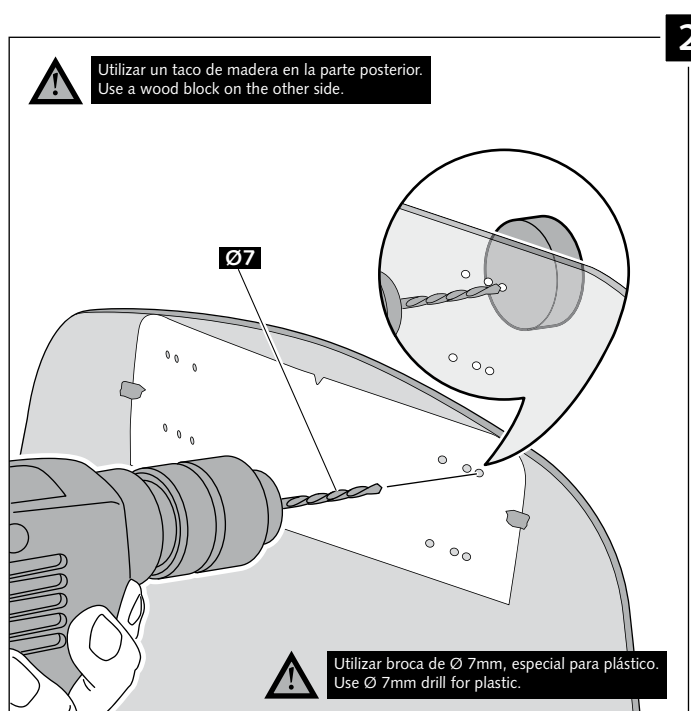

VISERA MULTIREGULABLE MULTI-ADJUSTABLE VISOR

INSTRUCCIONES DE MONTAJE - MOUNTING INSTRUCTIONS - MONTAGEANLEITUNG

TIPO/TYPE B - TIPO/TYPE B - TIPO/TYPE B