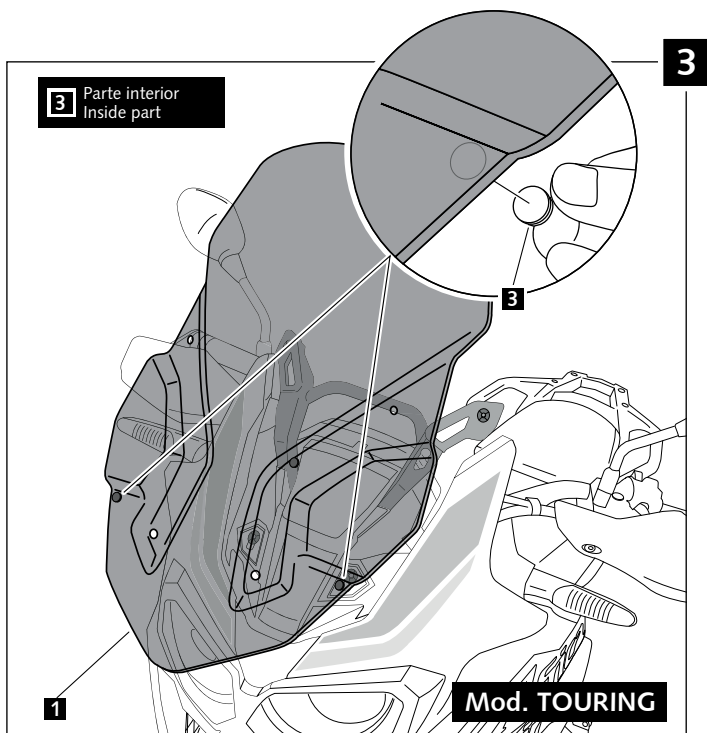

CÚPULA ADAPTABLE A - DOME FOR - SCHEIBE FÜR HONDA AFRICA TWIN '16- / AFRICA TWIN ADV. SPORT '18-

Mod. TOURING
Ref.: 8905

Mod. RACING
Ref.: 8904

ID.	PIEZA / PART	DESCRIPCIÓN	DESCRIPTION	QTY.
1		Cúpula Touring de metacrilato de impacto	Touring Dome impact methacrylate	1
		Cúpula Racing de metacrilato de impacto	Racing Dome impact methacrylate	1
2		Arandelas de goma M5x4	M5x4 rubber washers	4
3		Separador de silicona 12mm x 3mm	12mm x 3mm silicon tear	2

CÚPULA ADAPTABLE A - DOME FOR - SCHEIBE FÜR HONDA AFRICA TWIN '16- / AFRICA TWIN ADV. SPORT '18-

INSTRUCCIONES DE MONTAJE - MOUNTING INSTRUCTIONS - MONTAGEANLEITUNG

VISERA MULTIREGULABLE MULTI-ADJUSTABLE VISOR

ID.	PIEZA / PART	DESCRIPCIÓN	DESCRIPTION	QTY.
1		Visera	Visor	1
2		Plantilla	Template	1
3		Mecanismo multiregulable	Multi-adjustable mechanism	2
4		Tapeta	Cap	4
5		Tornillo rosca plástico M6x12	Plastic thread fastener M6x12	8