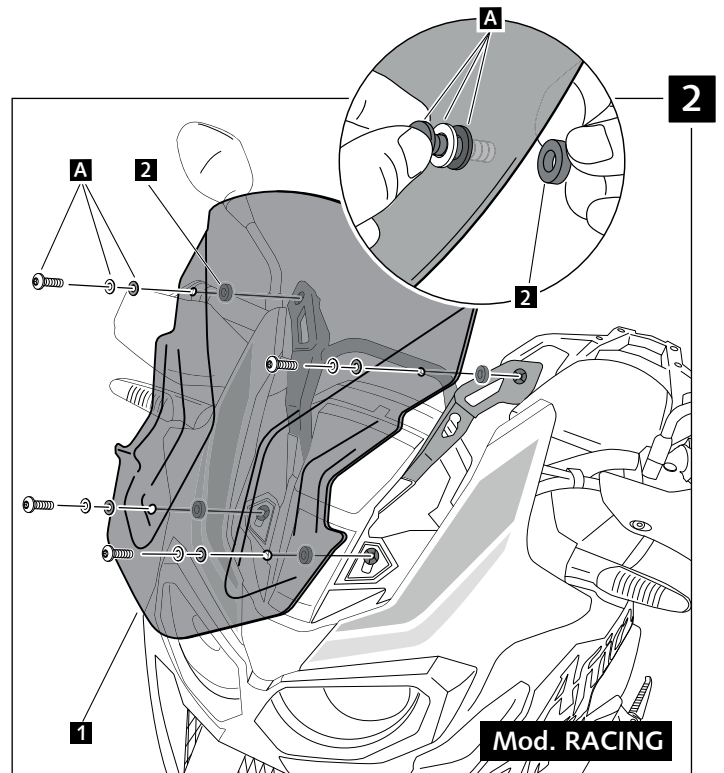

CÚPULA ADAPTABLE A - DOME FOR - SCHEIBE FÜR HONDA AFRICA TWIN '16- / AFRICA TWIN ADV. SPORT '18-

Mod. TOURING
Ref.: 8905

Mod. RACING
Ref.: 8904

ID.	PIEZA / PART	DESCRIPCIÓN	DESCRIPTION	QTY.
1		Cúpula Touring de metacrilato de impacto	Touring Dome impact methacrylate	1
		Cúpula Racing de metacrilato de impacto	Racing Dome impact methacrylate	1
2		Arandelas de goma M5x4	M5x4 rubber washers	4
3		Separador de silicona 12mm x 3mm	12mm x 3mm silicon tear	2

CÚPULA ADAPTABLE A - DOME FOR - SCHEIBE FÜR HONDA AFRICA TWIN '16- / AFRICA TWIN ADV. SPORT '18-

INSTRUCCIONES DE MONTAJE - MOUNTING INSTRUCTIONS - MONTAGEANLEITUNG

VISERA MULTIREGULABLE MULTI-ADJUSTABLE VISOR

ID.	PIEZA / PART	DESCRIPCIÓN	DESCRIPTION	QTY.
1		Visera	Visor	1
2		Plantilla	Template	1
3		Mecanismo multiregulable	Multi-adjustable mechanism	2
4		Tapeta	Cap	4
5		Tornillo rosca plástico M6x12	Plastic thread fastener M6x12	8

ID.	PIEZA / PART	DESCRIPCIÓN / DESCRIPTION	QTY.
1		Soporte suplemento elevador derecho Right Elevator supplement support	1
2		Soporte suplemento elevador izquierdo Left Elevator supplement support	1
3		Tornillo allen M5x16 ISO 7380 M5x16 ISO 7380 Allen screw	4
4		Arandelas de goma ØINT.4 ØEXT.14 x 4 ØINT.4 ØEXT.14 x 4 rubber washers	8