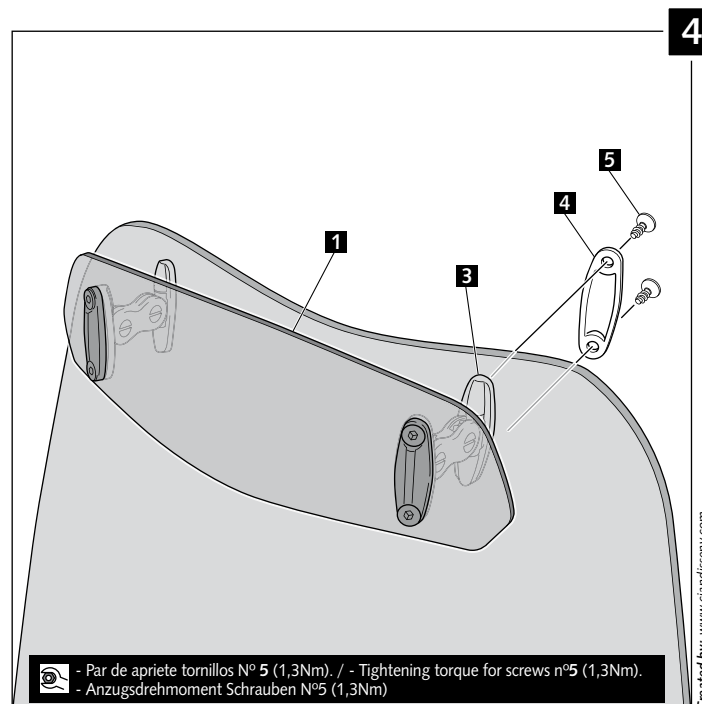

ID.	PIEZA / PART	DESCRIPCIÓN	DESCRIPTION	QTY.
1		Visera	Visor	1
2		Plantilla	Template	1
3		Mecanismo multiregulable	Multi-adjustable mechanism	2
4		Tapeta	Cap	4
5		Tornillo rosca plástico M6x12	Plastic thread fastener M6x12	8

VISERA MULTIREGULABLE MULTI-ADJUSTABLE VISOR

INSTRUCCIONES DE MONTAJE - MOUNTING INSTRUCTIONS - MONTAGEANLEITUNG

TIPO/TYPER A - TIPO/TYPER A - TIPO/TYPER A

VISERA MULTIREGULABLE MULTI-ADJUSTABLE VISOR

INSTRUCCIONES DE MONTAJE - MOUNTING INSTRUCTIONS - MONTAGEANLEITUNG

TIPO/TYPE B - TIPO/TYPE B - TIPO/TYPE B

VISERA MULTIREGULABLE MULTI-ADJUSTABLE VISOR

INSTRUCCIONES DE MONTAJE - MOUNTING INSTRUCTIONS - MONTAGEANLEITUNG

TIPO/TYPE C - TIPO/TYPE C - TIPO/TYPE C

SOPORTE ELEVADOR ADAPTABLE A - ELEVATOR SUPPORT FOR - HEBEBÜGEL FÜR HONDA AFRICA TWIN '16- / AFRICA TWIN ADV. SPORT '18-