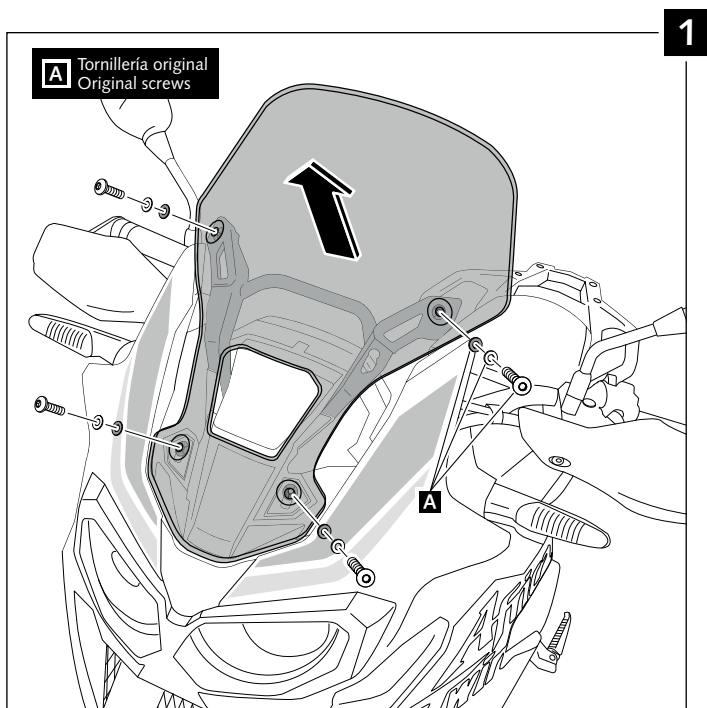

CÚPULA ADAPTABLE A - DOME FOR - SCHEIBE FÜR HONDA AFRICA TWIN '16- / AFRICA TWIN ADV. SPORT '18-

Mod. TOURING
Ref.: 8905

Mod. RACING
Ref.: 8904

ID.	PIEZA / PART	DESCRIPCIÓN	DESCRIPTION	QTY.
1		Cúpula Touring de metacrilato de impacto	Touring Dome impact methacrylate	1
		Cúpula Racing de metacrilato de impacto	Racing Dome impact methacrylate	1
2		Arandelas de goma M5x4	M5x4 rubber washers	4
3		Separador de silicona 12mm x 3mm	12mm x 3mm silicon tear	2

CÚPULA ADAPTABLE A - DOME FOR - SCHEIBE FÜR HONDA AFRICA TWIN '16- / AFRICA TWIN ADV. SPORT '18-

INSTRUCCIONES DE MONTAJE - MOUNTING INSTRUCTIONS - MONTAGEANLEITUNG

VISERA MULTIREGULABLE MULTI-ADJUSTABLE VISOR

ID.	PIEZA / PART	DESCRIPCIÓN	DESCRIPTION	QTY.
1		Visera	Visor	1
2		Plantilla	Template	1
3		Mecanismo multiregulable	Multi-adjustable mechanism	2
4		Tapeta	Cap	4
5		Tornillo rosca plástico M6x12	Plastic thread fastener M6x12	8