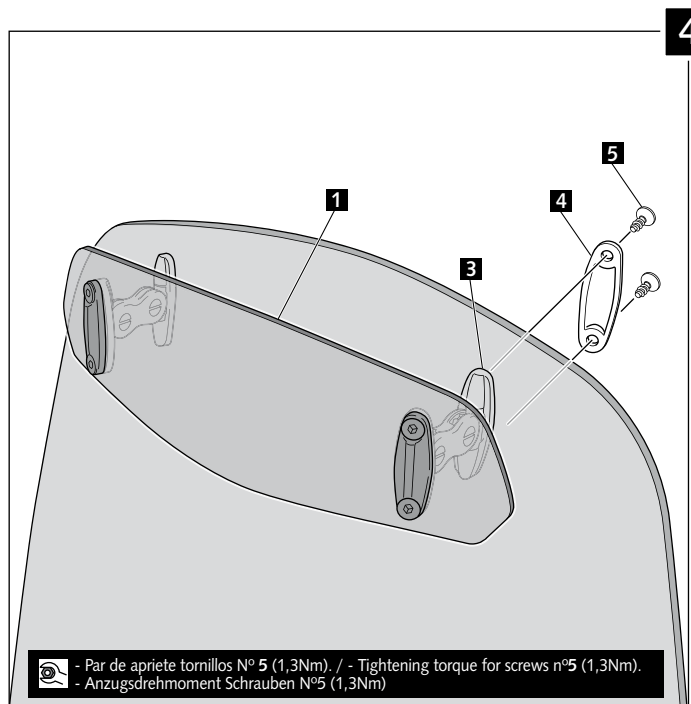

ID.	PIEZA / PART	DESCRIPCIÓN	DESCRIPTION	QTY.
1		Visera	Visor	1
2		Plantilla	Template	1
3		Mecanismo multiregulable	Multi-adjustable mechanism	2
4		Tapeta	Cap	4
5		Tornillo rosca plástico M6x12	Plastic thread fastener M6x12	8

VISERA MULTIREGULABLE MULTI-ADJUSTABLE VISOR

INSTRUCCIONES DE MONTAJE - MOUNTING INSTRUCTIONS - MONTAGEANLEITUNG

TIPO/TYPER A - TIPO/TYPER A - TIPO/TYPER A

VISERA MULTIREGULABLE MULTI-ADJUSTABLE VISOR

INSTRUCCIONES DE MONTAJE - MOUNTING INSTRUCTIONS - MONTAGEANLEITUNG

TIPO/TYPE B - TIPO/TYPE B - TIPO/TYPE B

VISERA MULTIREGULABLE MULTI-ADJUSTABLE VISOR

INSTRUCCIONES DE MONTAJE - MOUNTING INSTRUCTIONS - MONTAGEANLEITUNG

TIPO/TYPE C - TIPO/TYPE C - TIPO/TYPE C

SOPORTE ELEVADOR ADAPTABLE A - ELEVATOR SUPPORT FOR - HEBEBÜGEL FÜR HONDA AFRICA TWIN '16- / AFRICA TWIN ADV. SPORT '18-