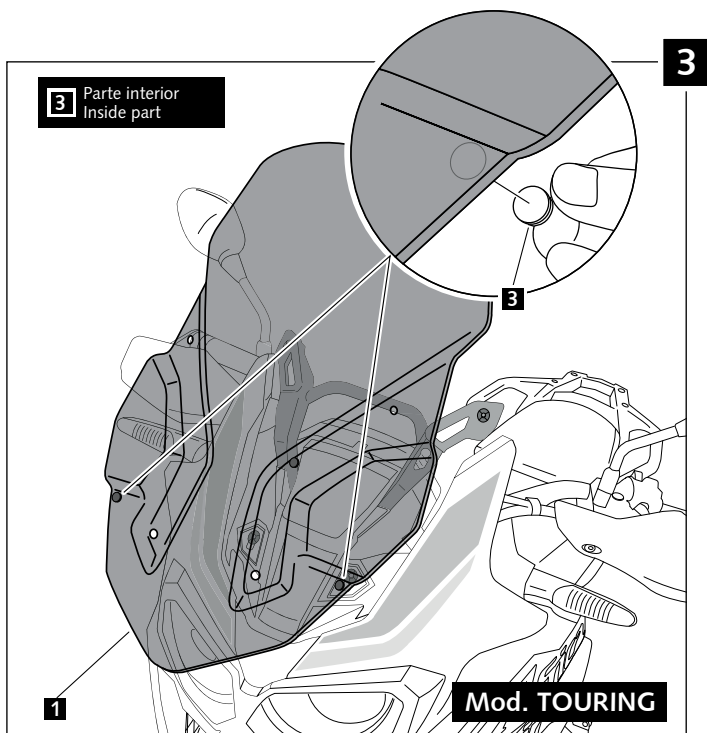

## CÚPULA ADAPTABLE A - DOME FOR - SCHEIBE FÜR HONDA AFRICA TWIN '16- / AFRICA TWIN ADV. SPORT '18-

Mod. TOURING  
**Ref.: 8905**

Mod. RACING  
**Ref.: 8904**

ID.	PIEZA / PART	DESCRIPCIÓN	DESCRIPTION	QTY.
1		Cúpula Touring de metacrilato de impacto	Touring Dome impact methacrylate	1
		Cúpula Racing de metacrilato de impacto	Racing Dome impact methacrylate	1
2		Arandelas de goma M5x4	M5x4 rubber washers	4
3		Separador de silicona 12mm x 3mm	12mm x 3mm silicon tear	2

CÚPULA ADAPTABLE A - DOME FOR - SCHEIBE FÜR  
 HONDA AFRICA TWIN '16- / AFRICA TWIN ADV. SPORT '18-

INSTRUCCIONES DE MONTAJE - MOUNTING INSTRUCTIONS - MONTAGEANLEITUNG

## SOPORTE ELEVADOR ADAPTABLE A - ELEVATOR SUPPORT FOR - HEBEBÜGEL FÜR HONDA AFRICA TWIN '16- / AFRICA TWIN ADV. SPORT '18-

ID.	PIEZA / PART	DESCRIPCIÓN / DESCRIPTION	QTY.
1		Soporte suplemento elevador derecho Right Elevator supplement support	1
2		Soporte suplemento elevador izquierdo Left Elevator supplement support	1
3		Tornillo allen M5x16 ISO 7380 M5x16 ISO 7380 Allen screw	4
4		Arandelas de goma ØINT.4 ØEXT.14 x 4 ØINT.4 ØEXT.14 x 4 rubber washers	8