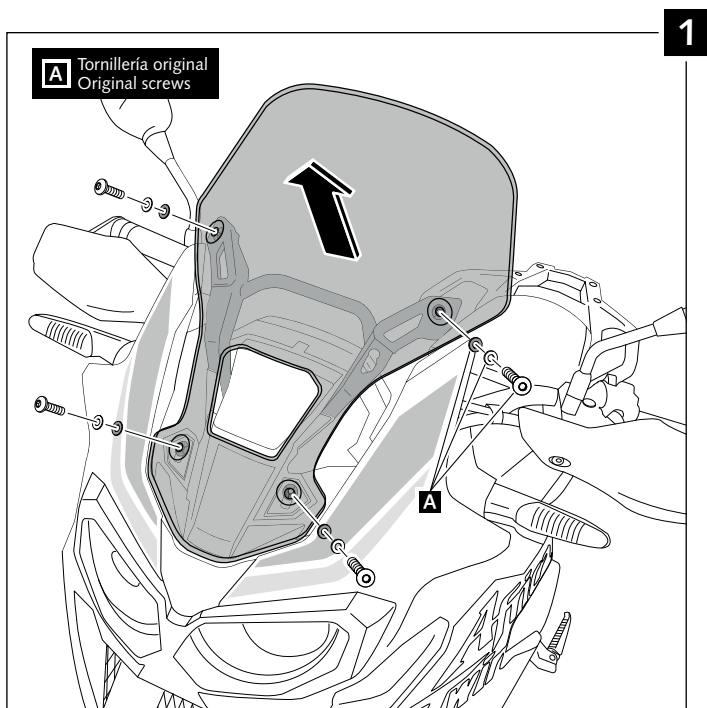

## CÚPULA ADAPTABLE A - DOME FOR - SCHEIBE FÜR HONDA AFRICA TWIN '16- / AFRICA TWIN ADV. SPORT '18-

Mod. TOURING  
**Ref.: 8905**

Mod. RACING  
**Ref.: 8904**

ID.	PIEZA / PART	DESCRIPCIÓN	DESCRIPTION	QTY.
1		Cúpula Touring de metacrilato de impacto	Touring Dome impact methacrylate	1
		Cúpula Racing de metacrilato de impacto	Racing Dome impact methacrylate	1
2		Arandelas de goma M5x4	M5x4 rubber washers	4
3		Separador de silicona 12mm x 3mm	12mm x 3mm silicon tear	2

CÚPULA ADAPTABLE A - DOME FOR - SCHEIBE FÜR  
 HONDA AFRICA TWIN '16- / AFRICA TWIN ADV. SPORT '18-

INSTRUCCIONES DE MONTAJE - MOUNTING INSTRUCTIONS - MONTAGEANLEITUNG

## SOPORTE ELEVADOR ADAPTABLE A - ELEVATOR SUPPORT FOR - HEBEBÜGEL FÜR HONDA AFRICA TWIN '16- / AFRICA TWIN ADV. SPORT '18-

ID.	PIEZA / PART	DESCRIPCIÓN / DESCRIPTION	QTY.
1		Soporte suplemento elevador derecho Right Elevator supplement support	1
2		Soporte suplemento elevador izquierdo Left Elevator supplement support	1
3		Tornillo allen M5x16 ISO 7380 M5x16 ISO 7380 Allen screw	4
4		Arandelas de goma ØINT.4 ØEXT.14 x 4 ØINT.4 ØEXT.14 x 4 rubber washers	8