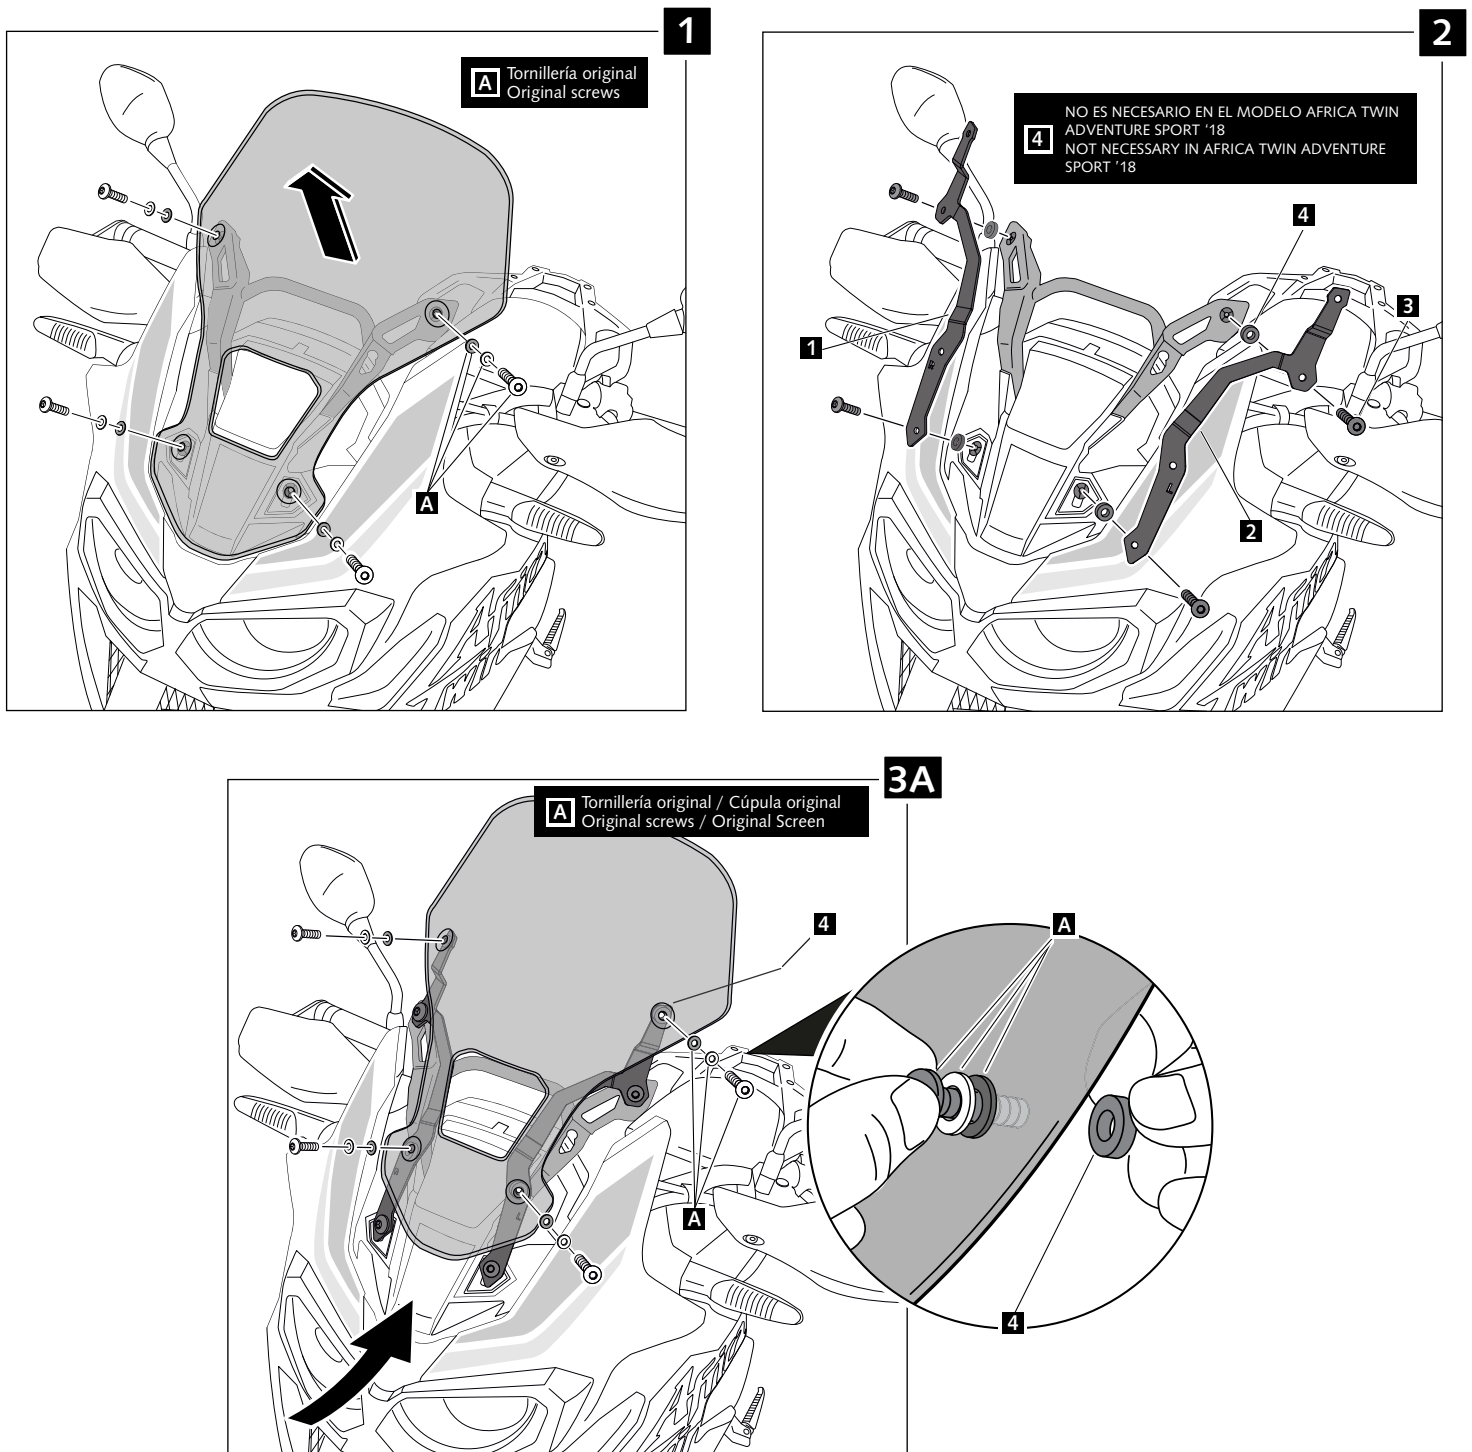

SOPORTE ELEVADOR ADAPTABLE A - ELEVATOR SUPPORT FOR - HEBEBÜGEL FÜR
HONDA AFRICA TWIN '16- / AFRICA TWIN ADV. SPORT '18-

INSTRUCCIONES DE MONTAJE - MOUNTING INSTRUCTIONS - MONTAGEANLEITUNG