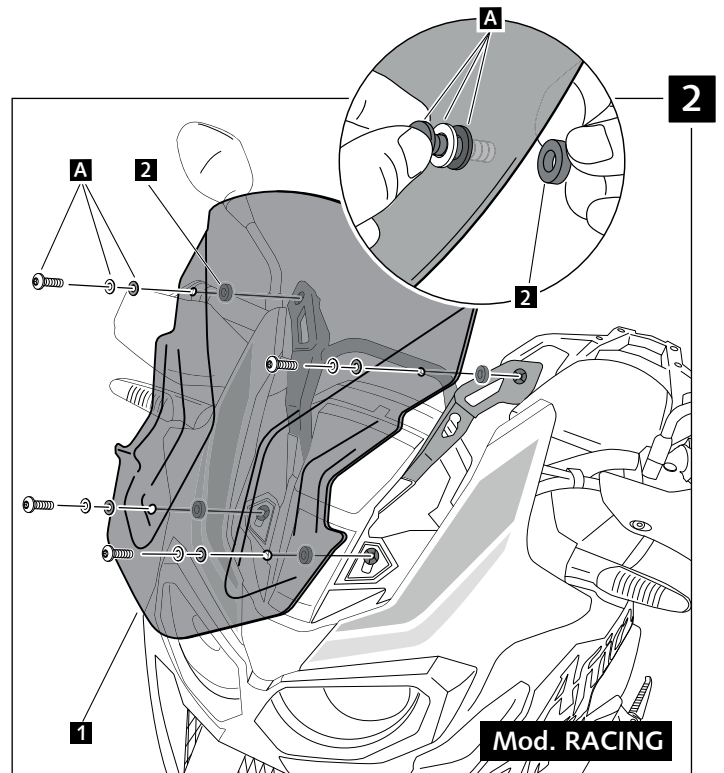

## CÚPULA ADAPTABLE A - DOME FOR - SCHEIBE FÜR HONDA AFRICA TWIN '16- / AFRICA TWIN ADV. SPORT '18-

Mod. TOURING  
**Ref.: 8905**

Mod. RACING  
**Ref.: 8904**

ID.	PIEZA / PART	DESCRIPCIÓN	DESCRIPTION	QTY.
1		Cúpula Touring de metacrilato de impacto	Touring Dome impact methacrylate	1
		Cúpula Racing de metacrilato de impacto	Racing Dome impact methacrylate	1
2		Arandelas de goma M5x4	M5x4 rubber washers	4
3		Separador de silicona 12mm x 3mm	12mm x 3mm silicon tear	2

CÚPULA ADAPTABLE A - DOME FOR - SCHEIBE FÜR  
 HONDA AFRICA TWIN '16- / AFRICA TWIN ADV. SPORT '18-

INSTRUCCIONES DE MONTAJE - MOUNTING INSTRUCTIONS - MONTAGEANLEITUNG

## SOPORTE ELEVADOR ADAPTABLE A - ELEVATOR SUPPORT FOR - HEBEBÜGEL FÜR HONDA AFRICA TWIN '16- / AFRICA TWIN ADV. SPORT '18-

ID.	PIEZA / PART	DESCRIPCIÓN / DESCRIPTION	QTY.
1		Soporte suplemento elevador derecho Right Elevator supplement support	1
2		Soporte suplemento elevador izquierdo Left Elevator supplement support	1
3		Tornillo allen M5x16 ISO 7380 M5x16 ISO 7380 Allen screw	4
4		Arandelas de goma ØINT.4 ØEXT.14 x 4 ØINT.4 ØEXT.14 x 4 rubber washers	8