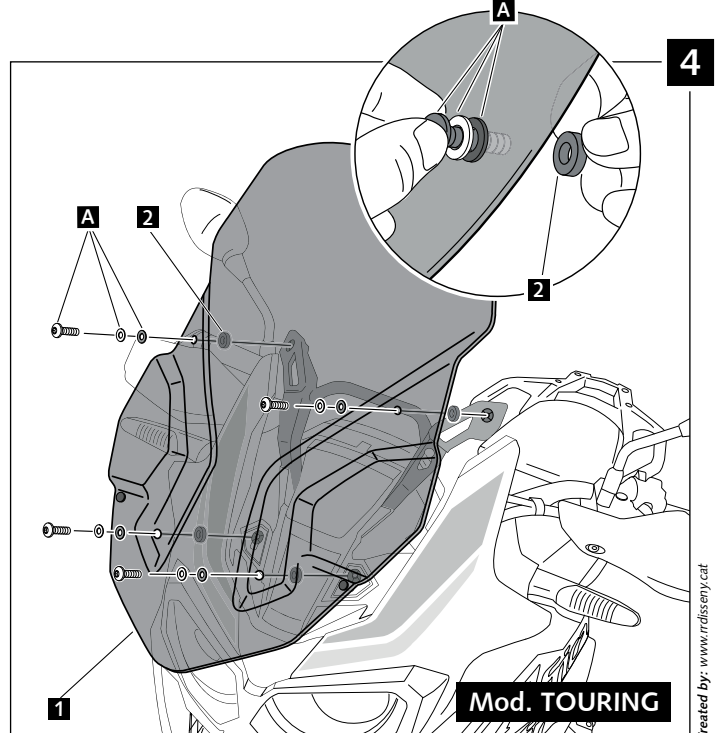

## CÚPULA ADAPTABLE A - DOME FOR - SCHEIBE FÜR HONDA AFRICA TWIN '16- / AFRICA TWIN ADV. SPORT '18-

Mod. TOURING  
**Ref.: 8905**

Mod. RACING  
**Ref.: 8904**

ID.	PIEZA / PART	DESCRIPCIÓN	DESCRIPTION	QTY.
1		Cúpula Touring de metacrilato de impacto	Touring Dome impact methacrylate	1
		Cúpula Racing de metacrilato de impacto	Racing Dome impact methacrylate	1
2		Arandelas de goma M5x4	M5x4 rubber washers	4
3		Separador de silicona 12mm x 3mm	12mm x 3mm silicon tear	2

CÚPULA ADAPTABLE A - DOME FOR - SCHEIBE FÜR  
 HONDA AFRICA TWIN '16- / AFRICA TWIN ADV. SPORT '18-

INSTRUCCIONES DE MONTAJE - MOUNTING INSTRUCTIONS - MONTAGEANLEITUNG

## SOPORTE ELEVADOR ADAPTABLE A - ELEVATOR SUPPORT FOR - HEBEBÜGEL FÜR HONDA AFRICA TWIN '16- / AFRICA TWIN ADV. SPORT '18-

ID.	PIEZA / PART	DESCRIPCIÓN / DESCRIPTION	QTY.
1		Soporte suplemento elevador derecho Right Elevator supplement support	1
2		Soporte suplemento elevador izquierdo Left Elevator supplement support	1
3		Tornillo allen M5x16 ISO 7380 M5x16 ISO 7380 Allen screw	4
4		Arandelas de goma ØINT.4 ØEXT.14 x 4 ØINT.4 ØEXT.14 x 4 rubber washers	8