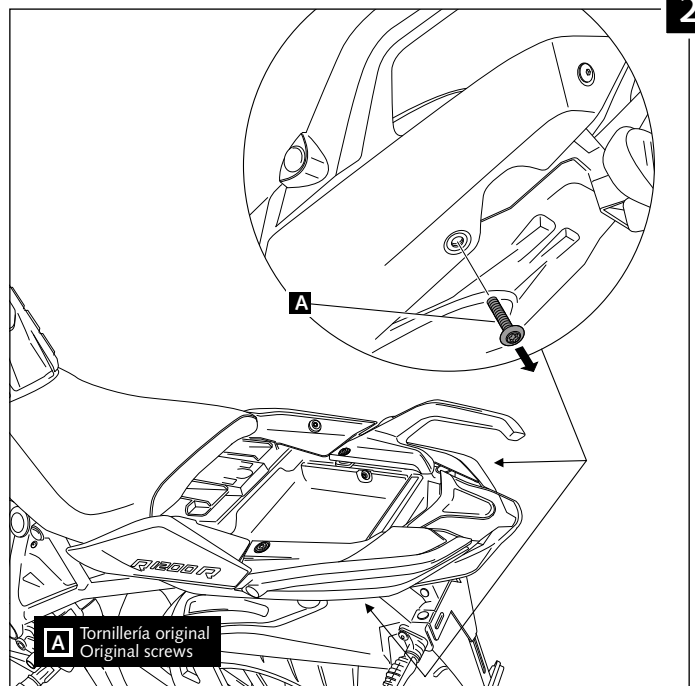

DEFLECTOR EMBELLECEDOR ASAS COLÍN - DEFLECTOR TRIM REAR HANDLES - HINTEN DECKEL

BMW R1200R

Ref.: 9083

ID.	PIEZA / PART	DESCRIPCIÓN	DESCRIPTION	QTY.
1		Pieza de plástico derecha	Right plastic part	1
2		Pieza de plástico izquierda	Left plastic part	1
3		Soporte metálico derecho	Right metal support	1
4		Soporte metálico izquierdo	Left metal support	1
5		Tornillo allen M8x12 DIN 912	M8x12 DIN 912 allen screw	4
6		Tornillo allen M5x16 Ø11 DIN 7380	M5x16 Ø11 DIN 7380 allen screw	6
7		Tapón tornillo M5 ISO 7380	M5 ISO 7380 tap screw	6
8		Arandela nylon M5x1	M5x1 nylon washer	6
9		Silentblock M5	M5 silentblock	6
10		Tornillo allen M6x20 DIN 912	M6x20 DIN 912 allen screw	2

DEFLECTOR EMBELLECEDOR ASAS COLÍN - DEFLECTOR TRIM REAR HANDLES - HINTEN DECKEL

BMW R1200R

INSTRUCCIONES DE MONTAJE - MOUNTING INSTRUCTIONS - MONTAGEANLEITUNG

DEFLECTOR EMBELLECEDOR ASAS COLÍN - DEFLECTOR TRIM REAR HANDLES - HINTEN DECKEL