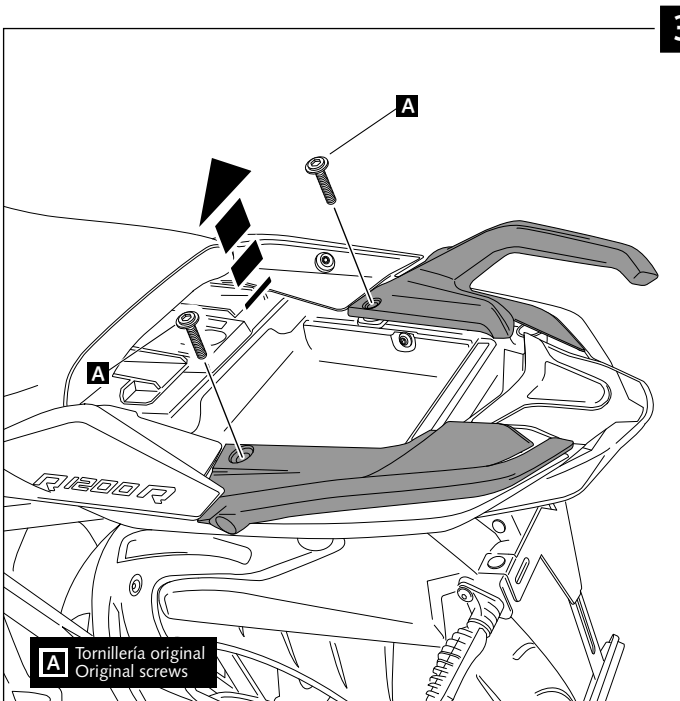

DEFLECTOR EMBELLECEDOR ASAS COLÍN - DEFLECTOR TRIM REAR HANDLES - HINTEN DECKEL

BMW R1200R

Ref.: 9083

ID.	PIEZA / PART	DESCRIPCIÓN	DESCRIPTION	QTY.
1		Pieza de plástico derecha	Right plastic part	1
2		Pieza de plástico izquierda	Left plastic part	1
3		Soporte metálico derecho	Right metal support	1
4		Soporte metálico izquierdo	Left metal support	1
5		Tornillo allen M8x12 DIN 912	M8x12 DIN 912 allen screw	4
6		Tornillo allen M5x16 Ø11 DIN 7380	M5x16 Ø11 DIN 7380 allen screw	6
7		Tapón tornillo M5 ISO 7380	M5 ISO 7380 tap screw	6
8		Arandela nylon M5x1	M5x1 nylon washer	6
9		Silentblock M5	M5 silentblock	6
10		Tornillo allen M6x20 DIN 912	M6x20 DIN 912 allen screw	2

DEFLECTOR EMBELLECEDOR ASAS COLÍN - DEFLECTOR TRIM REAR HANDLES - HINTEN DECKEL

BMW R1200R

INSTRUCCIONES DE MONTAJE - MOUNTING INSTRUCTIONS - MONTAGEANLEITUNG

DEFLECTOR EMBELLECEDOR ASAS COLÍN - DEFLECTOR TRIM REAR HANDLES - HINTEN DECKEL