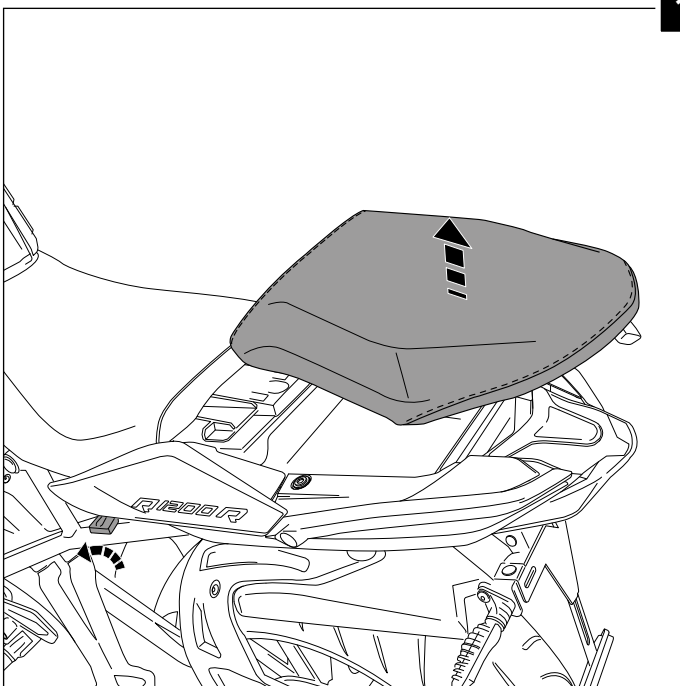

DEFLECTOR EMBELLECEDOR ASAS COLÍN - DEFLECTOR TRIM REAR HANDLES - HINTEN DECKEL

BMW R1200R

Ref.: 9083

ID.	PIEZA / PART	DESCRIPCIÓN	DESCRIPTION	QTY.
1		Pieza de plástico derecha	Right plastic part	1
2		Pieza de plástico izquierda	Left plastic part	1
3		Soporte metálico derecho	Right metal support	1
4		Soporte metálico izquierdo	Left metal support	1
5		Tornillo allen M8x12 DIN 912	M8x12 DIN 912 allen screw	4
6		Tornillo allen M5x16 Ø11 DIN 7380	M5x16 Ø11 DIN 7380 allen screw	6
7		Tapón tornillo M5 ISO 7380	M5 ISO 7380 tap screw	6
8		Arandela nylon M5x1	M5x1 nylon washer	6
9		Silentblock M5	M5 silentblock	6
10		Tornillo allen M6x20 DIN 912	M6x20 DIN 912 allen screw	2

DEFLECTOR EMBELLECEDOR ASAS COLÍN - DEFLECTOR TRIM REAR HANDLES - HINTEN DECKEL

BMW R1200R

INSTRUCCIONES DE MONTAJE - MOUNTING INSTRUCTIONS - MONTAGEANLEITUNG

DEFLECTOR EMBELLECEDOR ASAS COLÍN - DEFLECTOR TRIM REAR HANDLES - HINTEN DECKEL