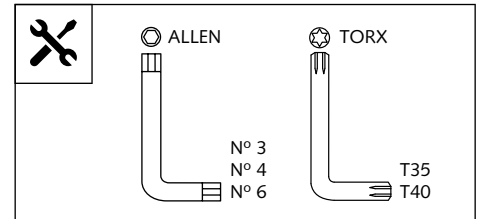

DEFLECTOR EMBELLECEDOR ASAS COLÍN - DEFLECTOR TRIM REAR HANDLES - HINTEN DECKEL

BMW R1200R

Ref.: 9083

ID.	PIEZA / PART	DESCRIPCIÓN	DESCRIPTION	QTY.
1		Pieza de plástico derecha	Right plastic part	1
2		Pieza de plástico izquierda	Left plastic part	1
3		Soporte metálico derecho	Right metal support	1
4		Soporte metálico izquierdo	Left metal support	1
5		Tornillo allen M8x12 DIN 912	M8x12 DIN 912 allen screw	4
6		Tornillo allen M5x16 Ø11 DIN 7380	M5x16 Ø11 DIN 7380 allen screw	6
7		Tapón tornillo M5 ISO 7380	M5 ISO 7380 tap screw	6
8		Arandela nylon M5x1	M5x1 nylon washer	6
9		Silentblock M5	M5 silentblock	6
10		Tornillo allen M6x20 DIN 912	M6x20 DIN 912 allen screw	2

DEFLECTOR EMBELLECEDOR ASAS COLÍN - DEFLECTOR TRIM REAR HANDLES - HINTEN DECKEL

BMW R1200R

INSTRUCCIONES DE MONTAJE - MOUNTING INSTRUCTIONS - MONTAGEANLEITUNG

DEFLECTOR EMBELLECEDOR ASAS COLÍN - DEFLECTOR TRIM REAR HANDLES - HINTEN DECKEL