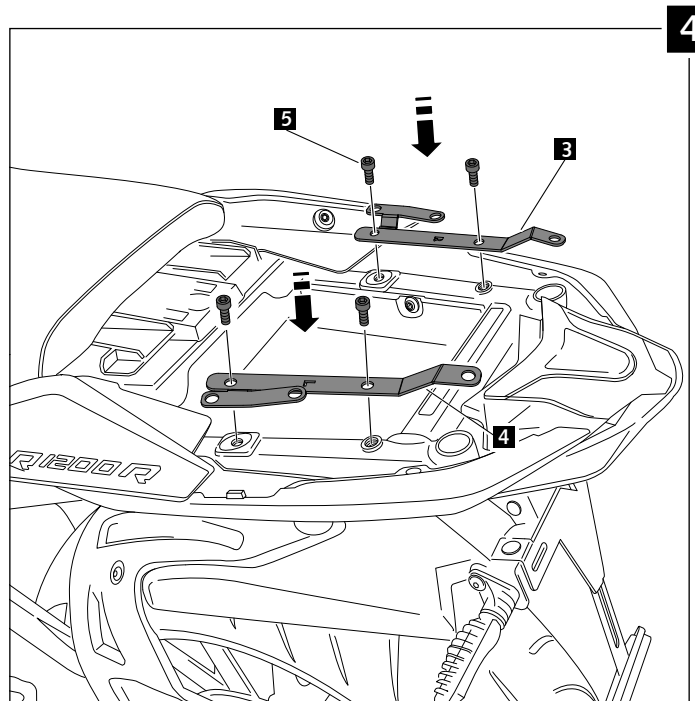

DEFLECTOR EMBELLECEDOR ASAS COLÍN - DEFLECTOR TRIM REAR HANDLES - HINTEN DECKEL

BMW R1200R

Ref.: 9083

ID.	PIEZA / PART	DESCRIPCIÓN	DESCRIPTION	QTY.
1		Pieza de plástico derecha	Right plastic part	1
2		Pieza de plástico izquierda	Left plastic part	1
3		Soporte metálico derecho	Right metal support	1
4		Soporte metálico izquierdo	Left metal support	1
5		Tornillo allen M8x12 DIN 912	M8x12 DIN 912 allen screw	4
6		Tornillo allen M5x16 Ø11 DIN 7380	M5x16 Ø11 DIN 7380 allen screw	6
7		Tapón tornillo M5 ISO 7380	M5 ISO 7380 tap screw	6
8		Arandela nylon M5x1	M5x1 nylon washer	6
9		Silentblock M5	M5 silentblock	6
10		Tornillo allen M6x20 DIN 912	M6x20 DIN 912 allen screw	2

DEFLECTOR EMBELLECEDOR ASAS COLÍN - DEFLECTOR TRIM REAR HANDLES - HINTEN DECKEL

BMW R1200R

INSTRUCCIONES DE MONTAJE - MOUNTING INSTRUCTIONS - MONTAGEANLEITUNG

DEFLECTOR EMBELLECEDOR ASAS COLÍN - DEFLECTOR TRIM REAR HANDLES - HINTEN DECKEL