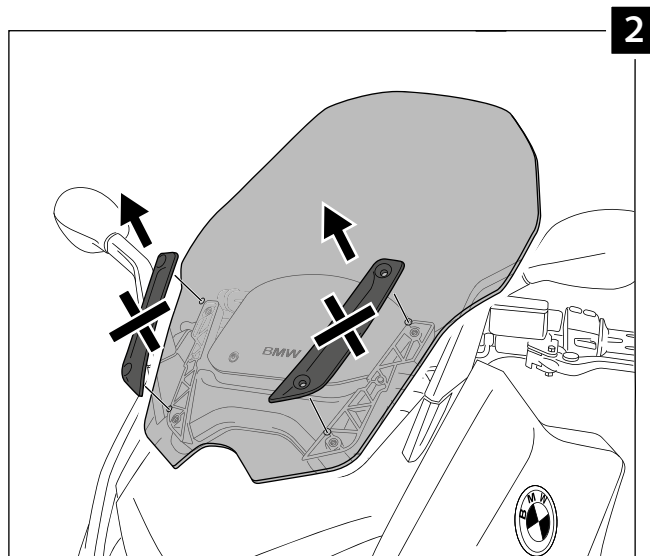

### PANTALLA ADAPTABLE A - WINDSCREEN ADAPTABLE TO V-TECH SPORT BMW C600S '16-

Ref.: 9014

ID.	DESCRIPCIÓN	DESCRIPTION	QTY.
1	 Pantalla	Windscreen	1
2	 Tornillo Allen M5x16 ISO 7380	M5x16 7380 Allen screw	4
3	 Arandela nylon M5 x 0,5	M5 x 0,5 nylon washer	4
4	 Tapón tornillo M5 ISO 7380	M5 ISO 7380 Allen screw cap	4