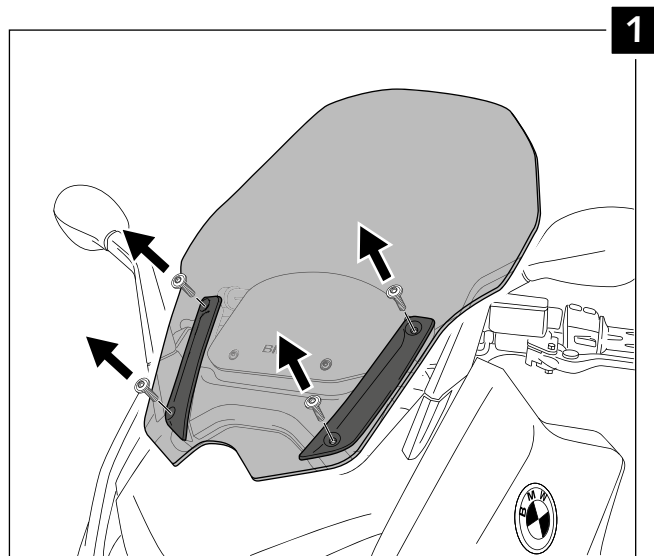

### PANTALLA ADAPTABLE A - WINDSCREEN ADAPTABLE TO V-TECH SPORT BMW C600S '16-

Ref.: 9014

ID.	DESCRIPCIÓN	DESCRIPTION	QTY.
1	 Pantalla	Windscreen	1
2	 Tornillo Allen M5x16 ISO 7380	M5x16 7380 Allen screw	4
3	 Arandela nylon M5 x 0,5	M5 x 0,5 nylon washer	4
4	 Tapón tornillo M5 ISO 7380	M5 ISO 7380 Allen screw cap	4