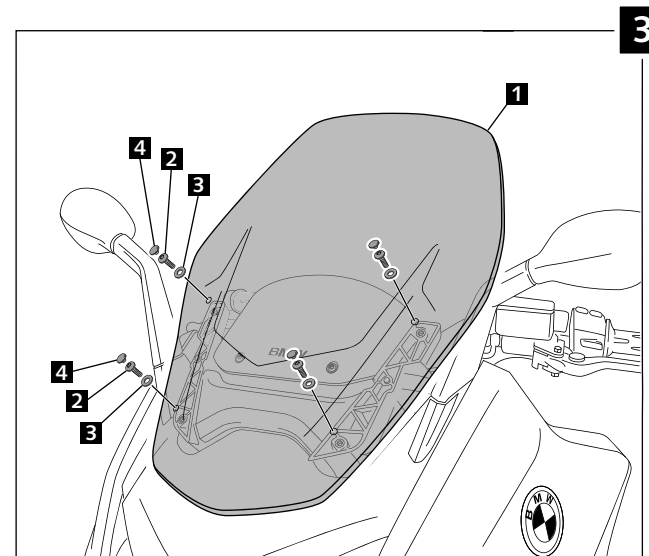

## INSTRUCCIONES DE MONTAJE - MOUNTING INSTRUCTIONS

### PANTALLA ADAPTABLE A - WINDSCREEN ADAPTABLE TO V-TECH SPORT BMW C600S '16-

Ref.: 9014

ID.	DESCRIPCIÓN	DESCRIPTION	QTY.
1	 Pantalla	Windscreen	1
2	 Tornillo Allen M5x16 ISO 7380	M5x16 7380 Allen screw	4
3	 Arandela nylon M5 x 0,5	M5 x 0,5 nylon washer	4
4	 Tapón tornillo M5 ISO 7380	M5 ISO 7380 Allen screw cap	4