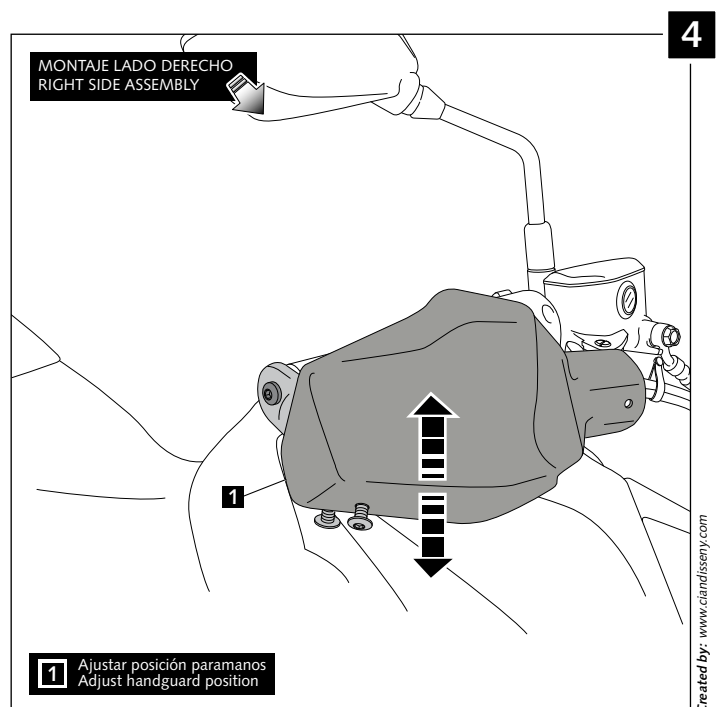

PARAMANOS PARA - HANDPROTECTORS FOR - HANDCHUTZPROTEKTOREN FÜR
KAWASAKI
VERSYS 650 '15-'20/ VERSYS 1000 '15-

Ref.: 8951

ID.	PIEZA / PART	DESCRIPCIÓN	DESCRIPTION	QTY.
1		Paramanos derecho	Right handguard	1
2		Pieza derecha anclaje manillar Ø8.2 (se suministra montada)	Ø8.2 right handlebar anchoring part (supplied mounted with handguard)	1
3		Paramanos izquierdo	Left handguard	1
4		Pieza izquierda anclaje manillar Ø8.2 (se suministra montada)	Ø8.2 left handlebar anchoring part (supplied mounted with handguard)	1
5		Soporte metálico derecho (R)	Right metal support (R)	1
6		Soporte metálico izquierdo (L)	Left metal support (L)	1
7		Tornillo Allen M8x60 ISO 7380	M8x60 ISO 7380 Allen screw	2
8		Casquillo Øext. 14x Øint. 8,5x22mm	Øouter 14x Øinner 8,5x22mm Arrowhead	2
9		Arandela metálica M8 DIN125	M8 DIN125 metallic washer	2
10		Tornillo Allen M5x16 Ø11 ISO 7380 (se suministra montada con las piezas 1-2-3-4)	M5x16 Ø11 ISO 7380 Allen screw (supplied already mounted with 1-2-3-4)	6
11		Arandela de Nylon M5x1 (se suministra montada con las piezas 1-2-3-4)	M5x1 Nylon washer (supplied already mounted with 1-2-3-4)	6
12		Arandela de goma Øint. 4,5 x Øext. 11x2mm (se suministra montada con las piezas 1-2-3-4)	Øinner 4,5 x Øouter 11x2mm Rubber washer (supplied already mounted with 1-2-3-4)	4
13		Arandela de goma Øint. 4,5 x Øext. 14x4mm	Øinner 4,5 x Øouter 14x4mm Rubber washer	2
14		Tuerca grafilada M5 (se suministra montada con las piezas 1-2-3-4)	M5 Special nut (supplied already mounted with 1-2-3-4)	4
15		Tapón tornillo M5 ISO 7380	M5 ISO 7380 Allen screw cap	6
16		Kit adhesivos	Stickers set	1

PARAMANOS PARA - HANDPROTECTORS FOR - HANDSCHUTZPROTEKTOREN FÜR
KAWASAKI
VERSYS 650 '15-'20/ VERSYS 1000 '15-

INSTRUCCIONES DE MONTAJE - MOUNTING INSTRUCTIONS - MONTAGEANLEITUNG

PARAMANOS PARA - HANDPROTECTORS FOR - HANDSCHUTZPROTEKTOREN FÜR
KAWASAKI
VERSYS 650 '15-'20/ VERSYS 1000 '15-