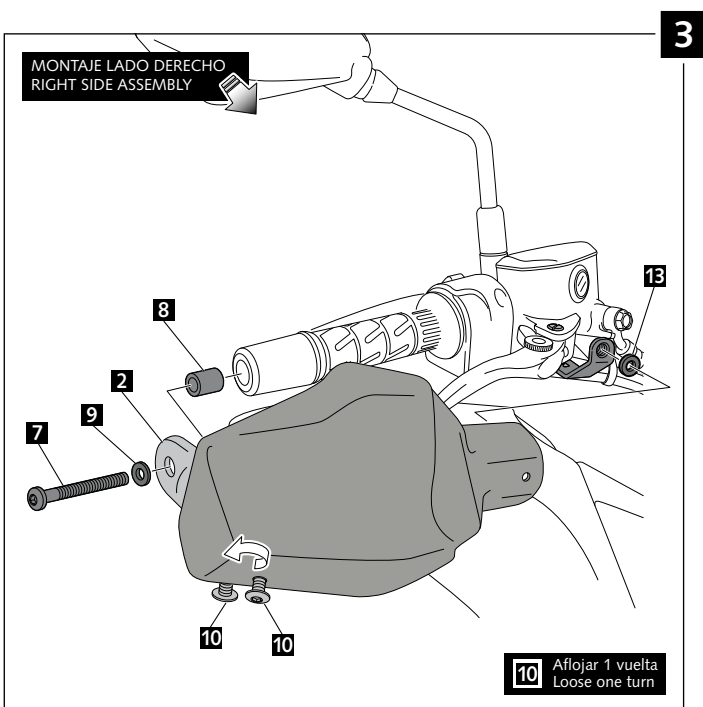

PARAMANOS PARA - HANDPROTECTORS FOR - HANDCHUTZPROTEKTOREN FÜR
KAWASAKI
VERSYS 650 '15-'20/ VERSYS 1000 '15-

Ref.: 8951

ID.	PIEZA / PART	DESCRIPCIÓN	DESCRIPTION	QTY.
1		Paramanos derecho	Right handguard	1
2		Pieza derecha anclaje manillar Ø8.2 (se suministra montada)	Ø8.2 right handlebar anchoring part (supplied mounted with handguard)	1
3		Paramanos izquierdo	Left handguard	1
4		Pieza izquierda anclaje manillar Ø8.2 (se suministra montada)	Ø8.2 left handlebar anchoring part (supplied mounted with handguard)	1
5		Soporte metálico derecho (R)	Right metal support (R)	1
6		Soporte metálico izquierdo (L)	Left metal support (L)	1
7		Tornillo Allen M8x60 ISO 7380	M8x60 ISO 7380 Allen screw	2
8		Casquillo Øext. 14x Øint. 8,5x22mm	Øouter 14x Øinner 8,5x22mm Arrowhead	2
9		Arandela metálica M8 DIN125	M8 DIN125 metallic washer	2
10		Tornillo Allen M5x16 Ø11 ISO 7380 (se suministra montada con las piezas 1-2-3-4)	M5x16 Ø11 ISO 7380 Allen screw (supplied already mounted with 1-2-3-4)	6
11		Arandela de Nylon M5x1 (se suministra montada con las piezas 1-2-3-4)	M5x1 Nylon washer (supplied already mounted with 1-2-3-4)	6
12		Arandela de goma Øint. 4,5 x Øext. 11x2mm (se suministra montada con las piezas 1-2-3-4)	Øinner 4,5 x Øouter 11x2mm Rubber washer (supplied already mounted with 1-2-3-4)	4
13		Arandela de goma Øint. 4,5 x Øext. 14x4mm	Øinner 4,5 x Øouter 14x4mm Rubber washer	2
14		Tuerca grafilada M5 (se suministra montada con las piezas 1-2-3-4)	M5 Special nut (supplied already mounted with 1-2-3-4)	4
15		Tapón tornillo M5 ISO 7380	M5 ISO 7380 Allen screw cap	6
16		Kit adhesivos	Stickers set	1

PARAMANOS PARA - HANDPROTECTORS FOR - HANDSCHUTZPROTEKTOREN FÜR
KAWASAKI
VERSYS 650 '15-'20/ VERSYS 1000 '15-

INSTRUCCIONES DE MONTAJE - MOUNTING INSTRUCTIONS - MONTAGEANLEITUNG

PARAMANOS PARA - HANDPROTECTORS FOR - HANDSCHUTZPROTEKTOREN FÜR
KAWASAKI
VERSYS 650 '15-'20/ VERSYS 1000 '15-