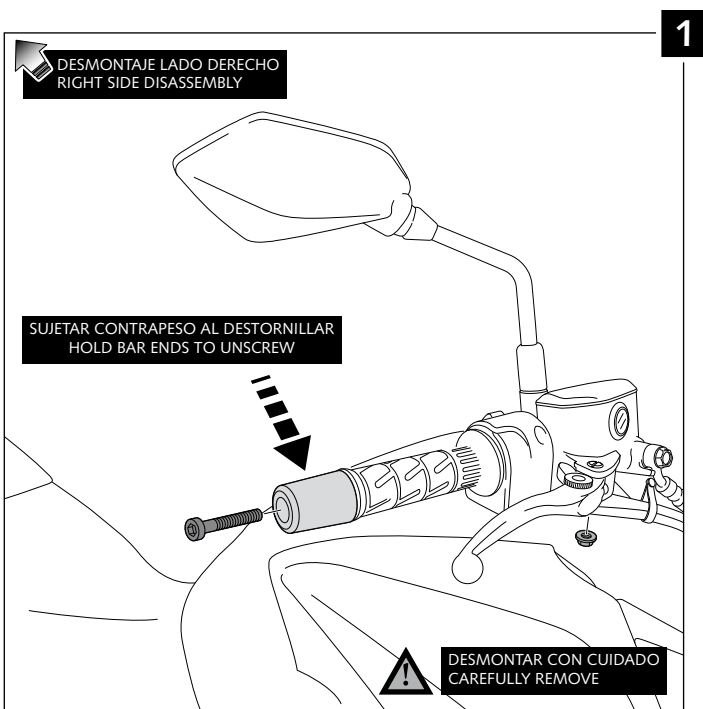

PARAMANOS PARA - HANDPROTECTORS FOR - HANDSCHUTZPROTEKTOREN FÜR
KAWASAKI
VERSYS 650 '15-'20/ VERSYS 1000 '15-

INSTRUCCIONES DE MONTAJE - MOUNTING INSTRUCTIONS - MONTAGEANLEITUNG