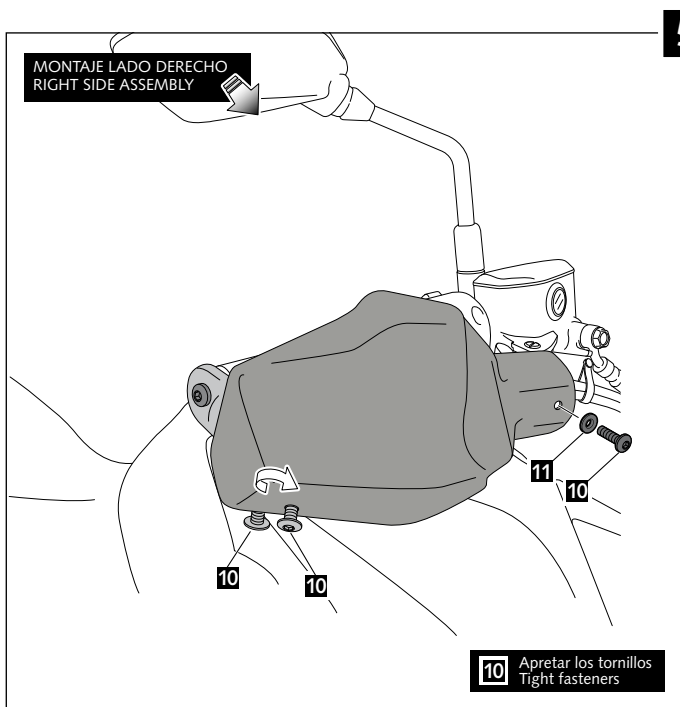

PARAMANOS PARA - HANDPROTECTORS FOR - HANDSCHUTZPROTEKTOREN FÜR
KAWASAKI
VERSYS 650 '15-'20/ VERSYS 1000 '15-

INSTRUCCIONES DE MONTAJE - MOUNTING INSTRUCTIONS - MONTAGEANLEITUNG