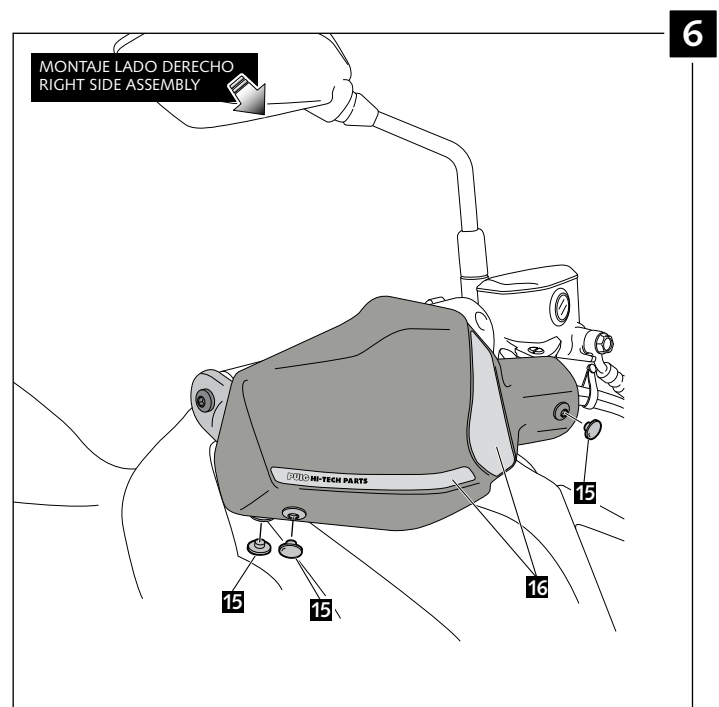

PARAMANOS PARA - HANDPROTECTORS FOR - HANDSCHUTZPROTEKTOREN FÜR
KAWASAKI
VERSYS 650 '15-'20/ VERSYS 1000 '15-

INSTRUCCIONES DE MONTAJE - MOUNTING INSTRUCTIONS - MONTAGEANLEITUNG