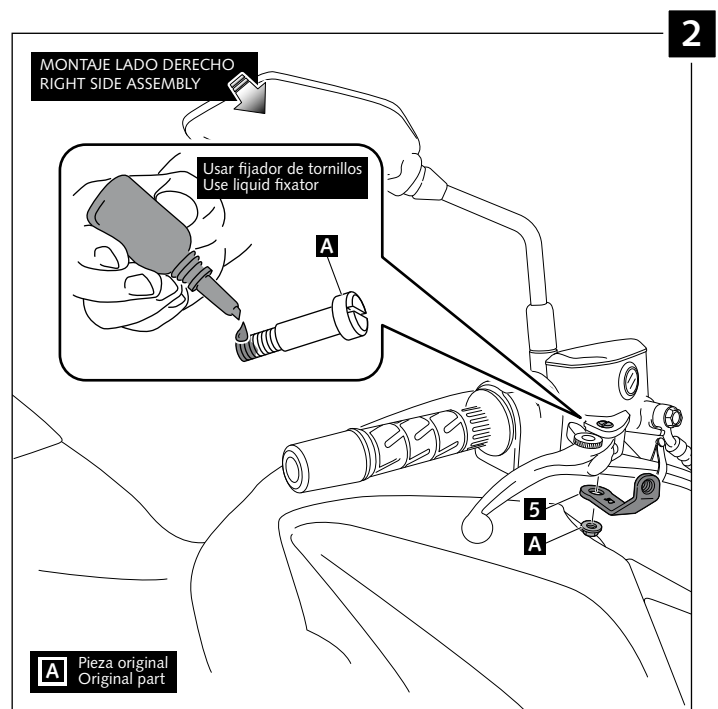

PARAMANOS PARA - HANDPROTECTORS FOR - HANDCHUTZPROTEKTOREN FÜR
KAWASAKI
VERSYS 650 '15-'20/ VERSYS 1000 '15-

Ref.: 8951

ID.	PIEZA / PART	DESCRIPCIÓN	DESCRIPTION	QTY.
1		Paramanos derecho	Right handguard	1
2		Pieza derecha anclaje manillar Ø8.2 (se suministra montada)	Ø8.2 right handlebar anchoring part (supplied mounted with handguard)	1
3		Paramanos izquierdo	Left handguard	1
4		Pieza izquierda anclaje manillar Ø8.2 (se suministra montada)	Ø8.2 left handlebar anchoring part (supplied mounted with handguard)	1
5		Soporte metálico derecho (R)	Right metal support (R)	1
6		Soporte metálico izquierdo (L)	Left metal support (L)	1
7		Tornillo Allen M8x60 ISO 7380	M8x60 ISO 7380 Allen screw	2
8		Casquillo Øext. 14x Øint. 8,5x22mm	Øouter 14x Øinner 8,5x22mm Arrowhead	2
9		Arandela metálica M8 DIN125	M8 DIN125 metallic washer	2
10		Tornillo Allen M5x16 Ø11 ISO 7380 (se suministra montada con las piezas 1-2-3-4)	M5x16 Ø11 ISO 7380 Allen screw (supplied already mounted with 1-2-3-4)	6
11		Arandela de Nylon M5x1 (se suministra montada con las piezas 1-2-3-4)	M5x1 Nylon washer (supplied already mounted with 1-2-3-4)	6
12		Arandela de goma Øint. 4,5 x Øext. 11x2mm (se suministra montada con las piezas 1-2-3-4)	Øinner 4,5 x Øouter 11x2mm Rubber washer (supplied already mounted with 1-2-3-4)	4
13		Arandela de goma Øint. 4,5 x Øext. 14x4mm	Øinner 4,5 x Øouter 14x4mm Rubber washer	2
14		Tuerca grafilada M5 (se suministra montada con las piezas 1-2-3-4)	M5 Special nut (supplied already mounted with 1-2-3-4)	4
15		Tapón tornillo M5 ISO 7380	M5 ISO 7380 Allen screw cap	6
16		Kit adhesivos	Stickers set	1

PARAMANOS PARA - HANDPROTECTORS FOR - HANDSCHUTZPROTEKTOREN FÜR
KAWASAKI
VERSYS 650 '15-'20/ VERSYS 1000 '15-

INSTRUCCIONES DE MONTAJE - MOUNTING INSTRUCTIONS - MONTAGEANLEITUNG

PARAMANOS PARA - HANDPROTECTORS FOR - HANDSCHUTZPROTEKTOREN FÜR
KAWASAKI
VERSYS 650 '15-'20/ VERSYS 1000 '15-