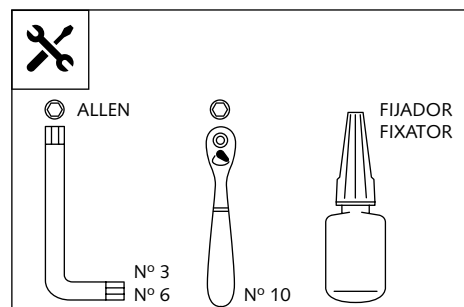

PARAMANOS PARA - HANDPROTECTORS FOR - HANDCHUTZPROTEKTOREN FÜR
KAWASAKI
VERSYS 650 '15-'20/ VERSYS 1000 '15-

Ref.: 8951

ID.	PIEZA / PART	DESCRIPCIÓN	DESCRIPTION	QTY.
1		Paramanos derecho	Right handguard	1
2		Pieza derecha anclaje manillar Ø8.2 (se suministra montada)	Ø8.2 right handlebar anchoring part (supplied mounted with handguard)	1
3		Paramanos izquierdo	Left handguard	1
4		Pieza izquierda anclaje manillar Ø8.2 (se suministra montada)	Ø8.2 left handlebar anchoring part (supplied mounted with handguard)	1
5		Soporte metálico derecho (R)	Right metal support (R)	1
6		Soporte metálico izquierdo (L)	Left metal support (L)	1
7		Tornillo Allen M8x60 ISO 7380	M8x60 ISO 7380 Allen screw	2
8		Casquillo Øext. 14x Øint. 8,5x22mm	Øouter 14x Øinner 8,5x22mm Arrowhead	2
9		Arandela metálica M8 DIN125	M8 DIN125 metallic washer	2
10		Tornillo Allen M5x16 Ø11 ISO 7380 (se suministra montada con las piezas 1-2-3-4)	M5x16 Ø11 ISO 7380 Allen screw (supplied already mounted with 1-2-3-4)	6
11		Arandela de Nylon M5x1 (se suministra montada con las piezas 1-2-3-4)	M5x1 Nylon washer (supplied already mounted with 1-2-3-4)	6
12		Arandela de goma Øint. 4,5 x Øext. 11x2mm (se suministra montada con las piezas 1-2-3-4)	Øinner 4,5 x Øouter 11x2mm Rubber washer (supplied already mounted with 1-2-3-4)	4
13		Arandela de goma Øint. 4,5 x Øext. 14x4mm	Øinner 4,5 x Øouter 14x4mm Rubber washer	2
14		Tuerca grafilada M5 (se suministra montada con las piezas 1-2-3-4)	M5 Special nut (supplied already mounted with 1-2-3-4)	4
15		Tapón tornillo M5 ISO 7380	M5 ISO 7380 Allen screw cap	6
16		Kit adhesivos	Stickers set	1