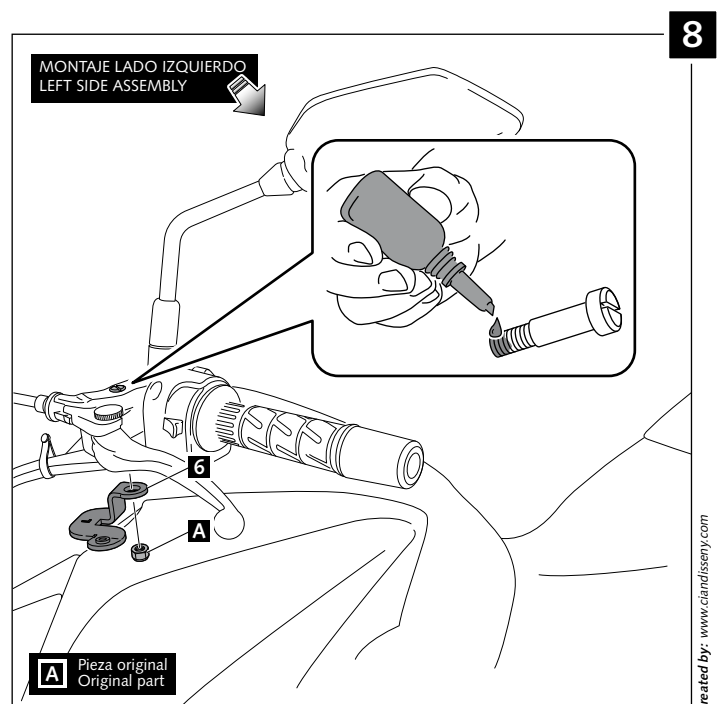

PARAMANOS PARA - HANDPROTECTORS FOR - HANDSCHUTZPROTEKTOREN FÜR
KAWASAKI
VERSYS 650 '15-'20/ VERSYS 1000 '15-

INSTRUCCIONES DE MONTAJE - MOUNTING INSTRUCTIONS - MONTAGEANLEITUNG