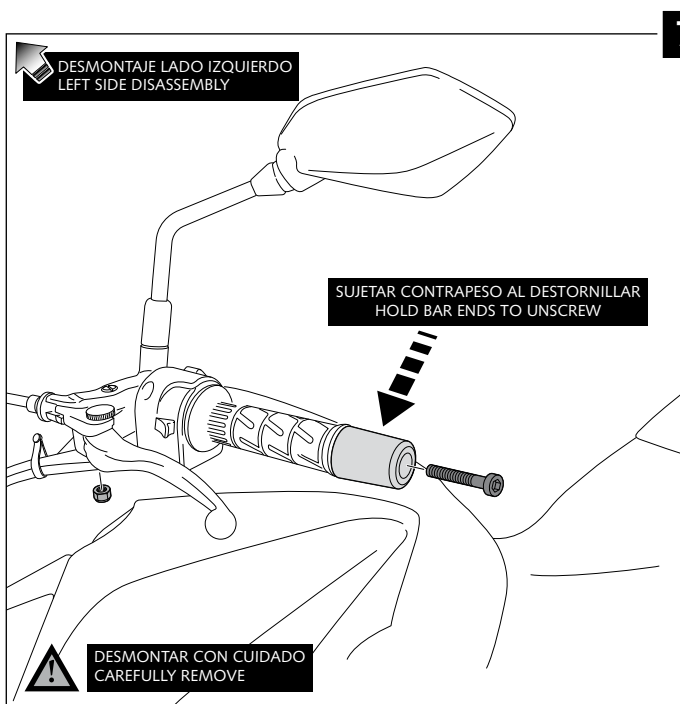

PARAMANOS PARA - HANDPROTECTORS FOR - HANDSCHUTZPROTEKTOREN FÜR
KAWASAKI
VERSYS 650 '15-'20/ VERSYS 1000 '15-

INSTRUCCIONES DE MONTAJE - MOUNTING INSTRUCTIONS - MONTAGEANLEITUNG