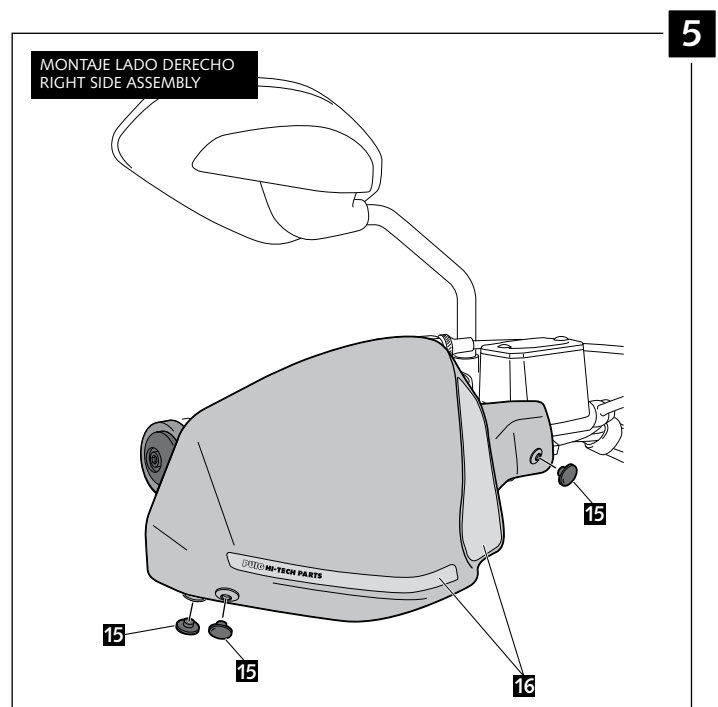

PARAMANOS PARA - HANDPROTECTORS FOR - HANDSCHUTZPROTEKTOREN FÜR
DUCATI SCRAMBLER

INSTRUCCIONES DE MONTAJE - MOUNTING INSTRUCTIONS - MONTAGEANLEITUNG