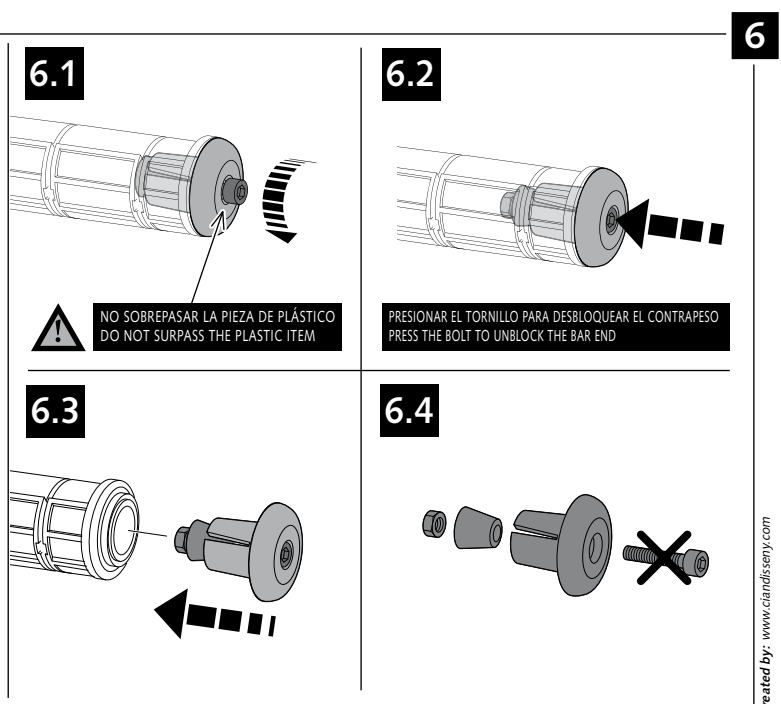

PARAMANOS PARA - HANDPROTECTORS FOR - HANDSCHUTZPROTEKTOREN FÜR
DUCATI SCRAMBLER

INSTRUCCIONES DE MONTAJE - MOUNTING INSTRUCTIONS - MONTAGEANLEITUNG