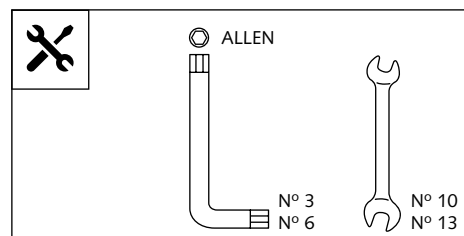

PARAMANOS PARA - HANDPROTECTORS FOR - HANDCHUTZPROTEKTOREN FÜR
DUCATI SCRAMBLER

Ref.: 8949

ID.	PIEZA / PART	DESCRIPCIÓN	DESCRIPTION	QTY.
1		Paramanos derecho	Right handguard	1
2		Pieza derecha anclaje manillar Ø6.5 (se suministra montada)	Ø6.5 right handlebar anchoring part (supplied mounted with handguard)	1
3		Paramanos izquierdo	Left handguard	1
4		Pieza izquierda anclaje manillar Ø6.5 (se suministra montada)	Ø6.5 left handlebar anchoring part (supplied mounted with handguard)	1
5		Soporte metálico derecho (R)	Right metal support (R)	1
6		Soporte metálico izquierdo (L)	Left metal support (L)	1
7		Tornillo Allen M8X40 ISO7380	M8X40 ISO7380 Allen screw	1
8		Tuerca autoblocante M8	M8 locking nut	1
9		Arandela de Nylon M5x1 (se suministra montada)	M5x1 Nylon washer (supplied mounted)	6
10		Arandela de goma Ø4,5xØ11,5x2mm (se suministra montada)	Ø4,5xØ11,5x2mm Rubber washer (supplied mounted with handguard)	4
11		Arandela de goma Ø4,5xØ14x4mm	Ø4,5xØ14x4mm Rubber washer	2
12		Tornillo Allen M6X40 DIN7991	M6X40 DIN7991 Allen screw	2
13		Tornillo Allen M5X11 Ø11 ISO7380 (se suministra montada)	M5X11 Ø11 ISO7380 Allen screw (supplied mounted)	6
14		Arandela de plástico Ø30 x Ø6	Ø30 x Ø6 plastic washer	2
15		Tapón tornillo M5 ISO 7380	M5 ISO 7380 Allen screw cap	6
16		Kit adhesivos	Stickers set	1

PARAMANOS PARA - HANDPROTECTORS FOR - HANDSCHUTZPROTEKTOREN FÜR
DUCATI SCRAMBLER

INSTRUCCIONES DE MONTAJE - MOUNTING INSTRUCTIONS - MONTAGEANLEITUNG

<p>1.1</p>	<p>1.2</p>	<p>DESMONTAJE LADO DERECHO RIGHT SIDE DISASSEMBLY</p> <p>1</p>
<p>1.3</p>	<p>1.4</p>	

**MONTAJE LADO DERECHO
 RIGHT SIDE ASSEMBLY**

A Piezas originales
 Original parts

13 Aflojar 1 vuelta
 Loose one turn

**MONTAJE LADO DERECHO
 RIGHT SIDE ASSEMBLY**

1 Ajustar posición paramanos
 Adjust handguard position