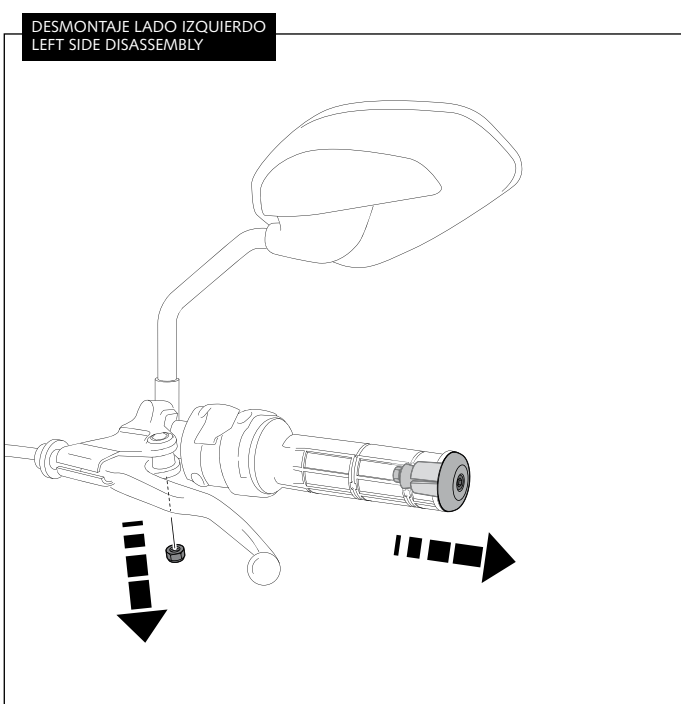

PARAMANOS PARA - HANDPROTECTORS FOR - HANDSCHUTZPROTEKTOREN FÜR
DUCATI SCRAMBLER

INSTRUCCIONES DE MONTAJE - MOUNTING INSTRUCTIONS - MONTAGEANLEITUNG