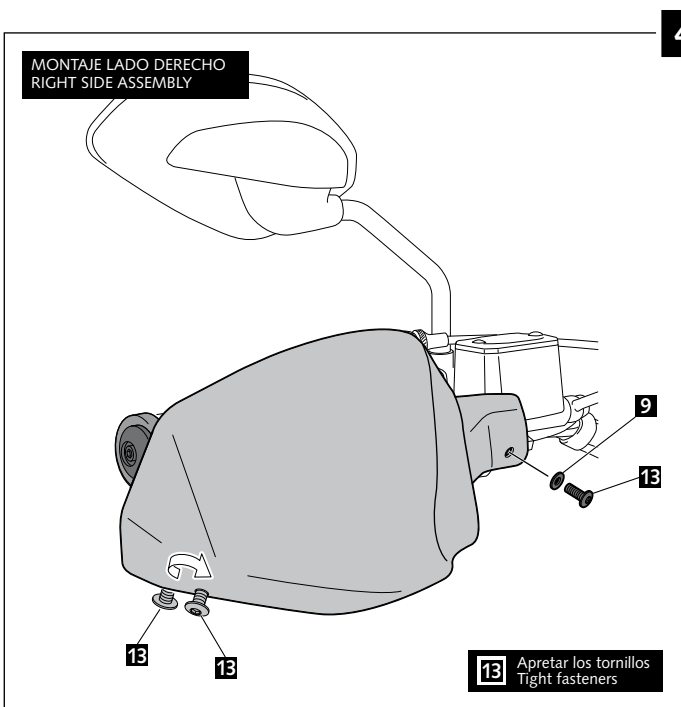

PARAMANOS PARA - HANDPROTECTORS FOR - HANDSCHUTZPROTEKTOREN FÜR
DUCATI SCRAMBLER

INSTRUCCIONES DE MONTAJE - MOUNTING INSTRUCTIONS - MONTAGEANLEITUNG