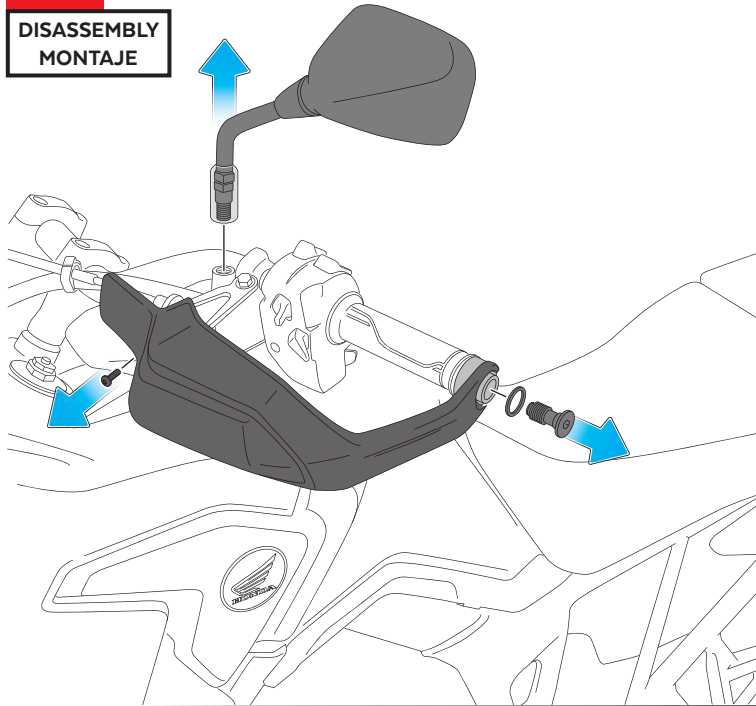

Nº 2,5
Nº 3
Nº 8

Nº 14

ID	PIEZA/PART	DESCRIPCIÓN	DESCRIPTION	QTY	REF
1		Extensión de paramano derecho	Right handguard extension	1	8948W/H/F/NM3
2		Extensión de paramano izquierdo	Left handguard extension	1	8948W/H/F/NM3
3		Soporte superior derecho	Right upper support	1	SOPOR4P2RS-8948
4		Soporte lateral derecho	Right side support	1	SOPOR4P2RC-8948
5		Soporte superior izquierdo	Left upper support	1	SOPOR4P2RS-8948
6		Soporte lateral izquierdo	Left side support	1	SOPOR4P2LC-8948
7		Tornillo Allen M4x10 ISO 7380	M4x10 ISO 7380 Allen screw	4	TORNI-I7380-645
8		Arandela nylon M4x0,5	M4x0,5 nylon washer	4	ARNV00000000311
9		Tornillo Allen M5x16 Ø11 ISO 7380	M5x16 Ø11 ISO 7380 Allen screw	2	TORNI-I7380-493
10		Silentblock M5	M5 silentblock	2	SILENBTM5-046/1
11		Arandela nylon M5x1	M5x1 nylon washer	2	ARNV00000000245

HONDA CRF1000L AFRICA TWIN '16-

INSTRUCCIONES DE MONTAJE - MOUNTING INSTRUCTIONS - MONTAGEANLEITUNG

1

DISASSEMBLY
MONTAJE

Se muestra el montaje del lado izquierdo a modo de ejemplo, realizar los mismos pasos para el montaje del lado derecho.
The left side assembly is shown as an example, so the same steps can be performed for the right side assembly.