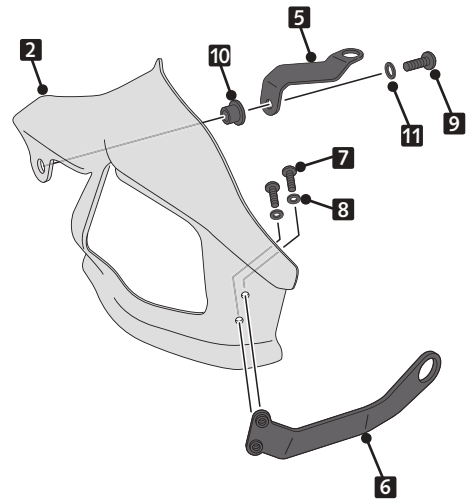

Nº 2,5
Nº 3
Nº 8

Nº 14

ID	PIEZA/PART	DESCRIPCIÓN	DESCRIPTION	QTY	REF
1		Extensión de paramano derecho	Right handguard extension	1	8948W/H/F/NM3
2		Extensión de paramano izquierdo	Left handguard extension	1	8948W/H/F/NM3
3		Soporte superior derecho	Right upper support	1	SOPOR4P2RS-8948
4		Soporte lateral derecho	Right side support	1	SOPOR4P2RC-8948
5		Soporte superior izquierdo	Left upper support	1	SOPOR4P2RS-8948
6		Soporte lateral izquierdo	Left side support	1	SOPOR4P2LC-8948
7		Tornillo Allen M4x10 ISO 7380	M4x10 ISO 7380 Allen screw	4	TORNI-I7380-645
8		Arandela nylon M4x0,5	M4x0,5 nylon washer	4	ARNV00000000311
9		Tornillo Allen M5x16 Ø11 ISO 7380	M5x16 Ø11 ISO 7380 Allen screw	2	TORNI-I7380-493
10		Silentblock M5	M5 silentblock	2	SILENBTM5-046/1
11		Arandela nylon M5x1	M5x1 nylon washer	2	ARNV00000000245

HONDA CRF1000L AFRICA TWIN '16-

INSTRUCCIONES DE MONTAJE - MOUNTING INSTRUCTIONS - MONTAGEANLEITUNG

1

DISASSEMBLY
MONTAJE

Se muestra el montaje del lado izquierdo a modo de ejemplo, realizar los mismos pasos para el montaje del lado derecho.
The left side assembly is shown as an example, so the same steps can be performed for the right side assembly.

2

ASSEMBLY
MONTAJE

3

ASSEMBLY
MONTAJE

NO EXTRAER ESTA PIEZA
DO NOT REMOVE THIS PART

A PIEZA ORIGINAL
ORIGINAL PART

4

ASSEMBLY
MONTAJE