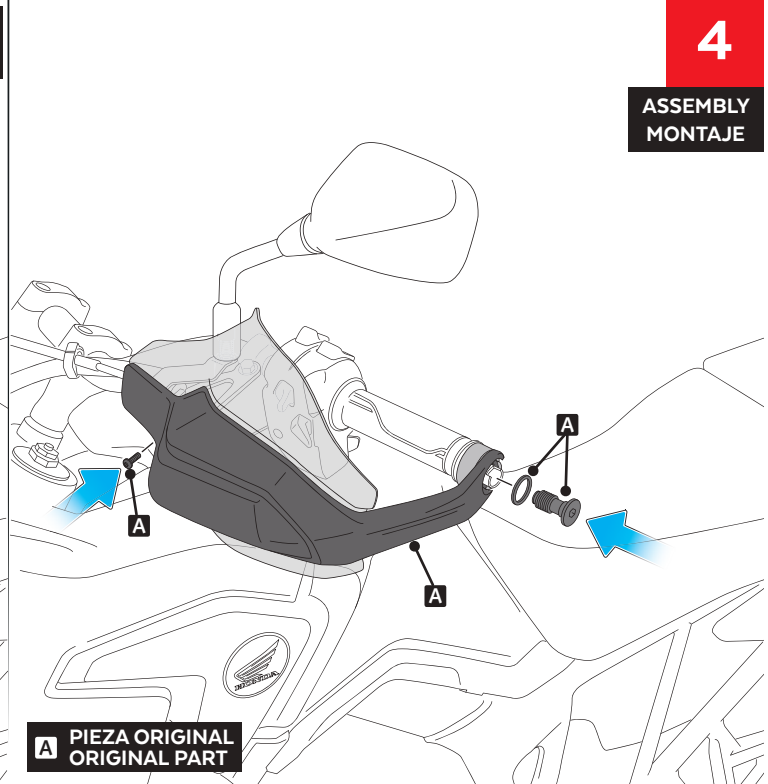

Nº 2,5
Nº 3
Nº 8

Nº 14

ID	PIEZA/PART	DESCRIPCIÓN	DESCRIPTION	QTY	REF
1		Extensión de paramano derecho	Right handguard extension	1	8948W/H/F/NM3
2		Extensión de paramano izquierdo	Left handguard extension	1	8948W/H/F/NM3
3		Soporte superior derecho	Right upper support	1	SOPOR4P2RS-8948
4		Soporte lateral derecho	Right side support	1	SOPOR4P2RC-8948
5		Soporte superior izquierdo	Left upper support	1	SOPOR4P2RS-8948
6		Soporte lateral izquierdo	Left side support	1	SOPOR4P2LC-8948
7		Tornillo Allen M4x10 ISO 7380	M4x10 ISO 7380 Allen screw	4	TORNI-I7380-645
8		Arandela nylon M4x0,5	M4x0,5 nylon washer	4	ARNV00000000311
9		Tornillo Allen M5x16 Ø11 ISO 7380	M5x16 Ø11 ISO 7380 Allen screw	2	TORNI-I7380-493
10		Silentblock M5	M5 silentblock	2	SILENBTM5-046/1
11		Arandela nylon M5x1	M5x1 nylon washer	2	ARNV00000000245

HONDA CRF1000L AFRICA TWIN '16-

INSTRUCCIONES DE MONTAJE - MOUNTING INSTRUCTIONS - MONTAGEANLEITUNG

1

DISASSEMBLY
MONTAJE

Se muestra el montaje del lado izquierdo a modo de ejemplo, realizar los mismos pasos para el montaje del lado derecho.
The left side assembly is shown as an example, so the same steps can be performed for the right side assembly.

2

ASSEMBLY
MONTAJE

3

ASSEMBLY
MONTAJE

NO EXTRAER ESTA PIEZA
DO NOT REMOVE THIS PART

A PIEZA ORIGINAL
ORIGINAL PART

4

ASSEMBLY
MONTAJE