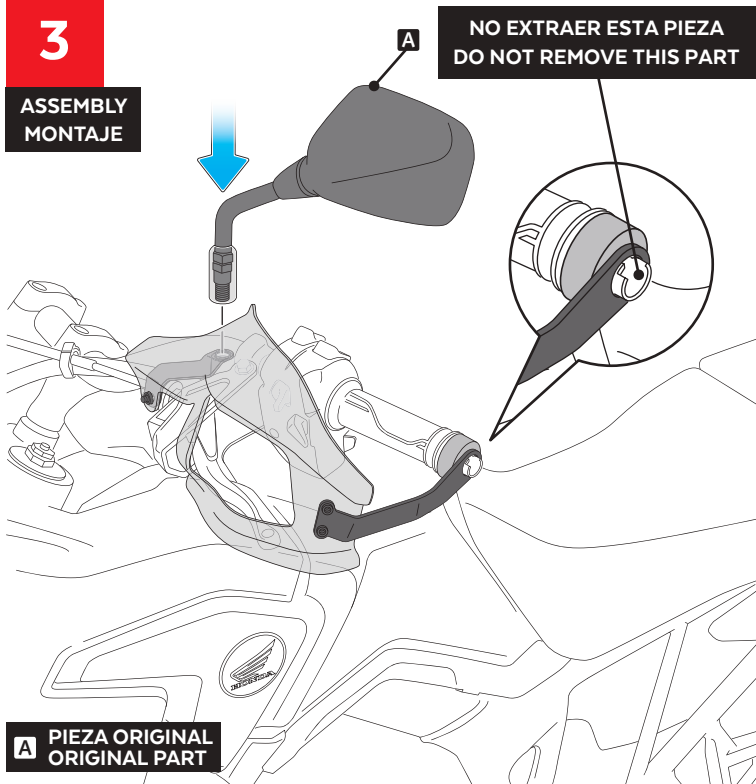

Nº 2,5
Nº 3
Nº 8

Nº 14

ID	PIEZA/PART	DESCRIPCIÓN	DESCRIPTION	QTY	REF
1		Extensión de paramano derecho	Right handguard extension	1	8948W/H/F/NM3
2		Extensión de paramano izquierdo	Left handguard extension	1	8948W/H/F/NM3
3		Soporte superior derecho	Right upper support	1	SOPOR4P2RS-8948
4		Soporte lateral derecho	Right side support	1	SOPOR4P2RC-8948
5		Soporte superior izquierdo	Left upper support	1	SOPOR4P2RS-8948
6		Soporte lateral izquierdo	Left side support	1	SOPOR4P2LC-8948
7		Tornillo Allen M4x10 ISO 7380	M4x10 ISO 7380 Allen screw	4	TORNI-I7380-645
8		Arandela nylon M4x0,5	M4x0,5 nylon washer	4	ARNV00000000311
9		Tornillo Allen M5x16 Ø11 ISO 7380	M5x16 Ø11 ISO 7380 Allen screw	2	TORNI-I7380-493
10		Silentblock M5	M5 silentblock	2	SILENBTM5-046/1
11		Arandela nylon M5x1	M5x1 nylon washer	2	ARNV00000000245

HONDA CRF1000L AFRICA TWIN '16-

INSTRUCCIONES DE MONTAJE - MOUNTING INSTRUCTIONS - MONTAGEANLEITUNG

1

DISASSEMBLY
MONTAJE

Se muestra el montaje del lado izquierdo a modo de ejemplo, realizar los mismos pasos para el montaje del lado derecho.
The left side assembly is shown as an example, so the same steps can be performed for the right side assembly.

2

ASSEMBLY
MONTAJE

3

ASSEMBLY
MONTAJE

NO EXTRAER ESTA PIEZA
DO NOT REMOVE THIS PART

A PIEZA ORIGINAL
ORIGINAL PART

4

ASSEMBLY
MONTAJE