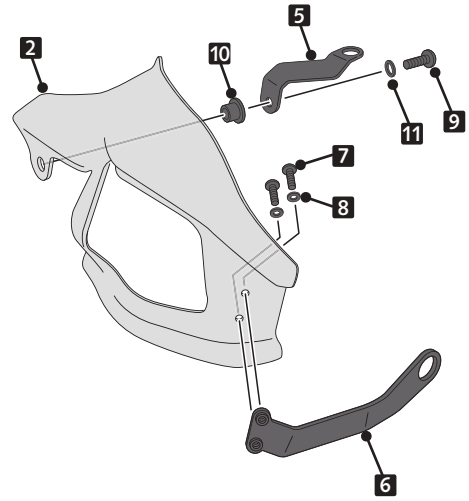

Nº 2,5
Nº 3
Nº 8

Nº 14

ID	PIEZA/PART	DESCRIPCIÓN	DESCRIPTION	QTY	REF
1		Extensión de paramano derecho	Right handguard extension	1	8948W/H/F/NM3
2		Extensión de paramano izquierdo	Left handguard extension	1	8948W/H/F/NM3
3		Soporte superior derecho	Right upper support	1	SOPOR4P2RS-8948
4		Soporte lateral derecho	Right side support	1	SOPOR4P2RC-8948
5		Soporte superior izquierdo	Left upper support	1	SOPOR4P2LS-8948
6		Soporte lateral izquierdo	Left side support	1	SOPOR4P2LC-8948
7		Tornillo Allen M4x10 ISO 7380	M4x10 ISO 7380 Allen screw	4	TORNI-I7380-645
8		Arandela nylon M4x0,5	M4x0,5 nylon washer	4	ARNV00000000311
9		Tornillo Allen M5x16 Ø11 ISO 7380	M5x16 Ø11 ISO 7380 Allen screw	2	TORNI-I7380-493
10		Silentblock M5	M5 silentblock	2	SILENBTM5-046/1
11		Arandela nylon M5x1	M5x1 nylon washer	2	ARNV00000000245

HONDA CRF1000L AFRICA TWIN '16-

INSTRUCCIONES DE MONTAJE - MOUNTING INSTRUCTIONS - MONTAGEANLEITUNG

1

DISASSEMBLY
MONTAJE

Se muestra el montaje del lado izquierdo a modo de ejemplo, realizar los mismos pasos para el montaje del lado derecho.
The left side assembly is shown as an example, so the same steps can be performed for the right side assembly.

2

ASSEMBLY
MONTAJE

3

ASSEMBLY
MONTAJE

4

ASSEMBLY
MONTAJE