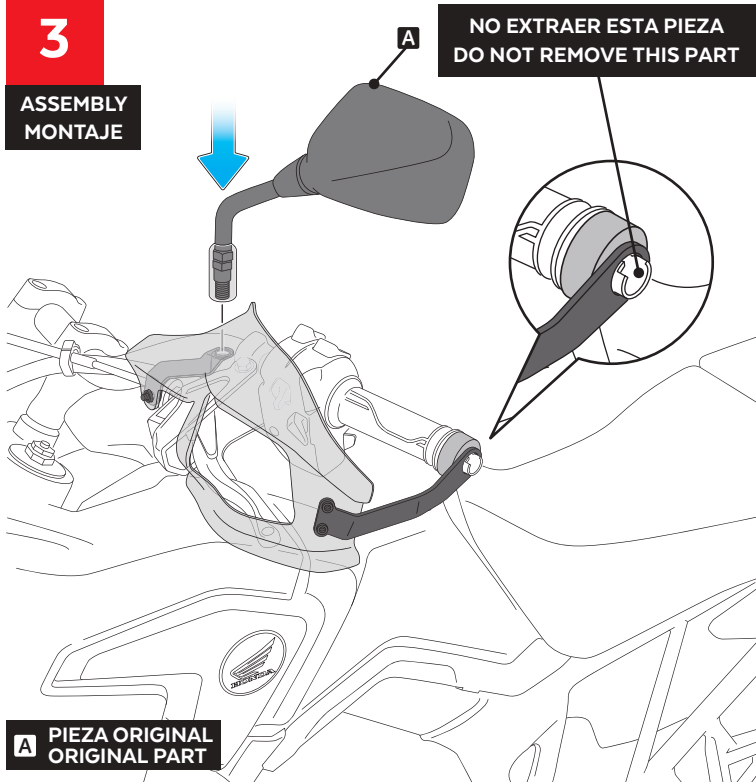

Nº 2,5
Nº 3
Nº 8

Nº 14

ID	PIEZA/PART	DESCRIPCIÓN	DESCRIPTION	QTY	REF
1		Extensión de paramano derecho	Right handguard extension	1	8948W/H/F/NM3
2		Extensión de paramano izquierdo	Left handguard extension	1	8948W/H/F/NM3
3		Soporte superior derecho	Right upper support	1	SOPOR4P2RS-8948
4		Soporte lateral derecho	Right side support	1	SOPOR4P2RC-8948
5		Soporte superior izquierdo	Left upper support	1	SOPOR4P2LS-8948
6		Soporte lateral izquierdo	Left side support	1	SOPOR4P2LC-8948
7		Tornillo Allen M4x10 ISO 7380	M4x10 ISO 7380 Allen screw	4	TORNI-I7380-645
8		Arandela nylon M4x0,5	M4x0,5 nylon washer	4	ARNV00000000311
9		Tornillo Allen M5x16 Ø11 ISO 7380	M5x16 Ø11 ISO 7380 Allen screw	2	TORNI-I7380-493
10		Silentblock M5	M5 silentblock	2	SILENBTM5-046/1
11		Arandela nylon M5x1	M5x1 nylon washer	2	ARNV00000000245

HONDA CRF1000L AFRICA TWIN '16-

INSTRUCCIONES DE MONTAJE - MOUNTING INSTRUCTIONS - MONTAGEANLEITUNG

1

DISASSEMBLY
MONTAJE

Se muestra el montaje del lado izquierdo a modo de ejemplo, realizar los mismos pasos para el montaje del lado derecho.
The left side assembly is shown as an example, so the same steps can be performed for the right side assembly.

2

ASSEMBLY
MONTAJE

3

ASSEMBLY
MONTAJE

4

ASSEMBLY
MONTAJE