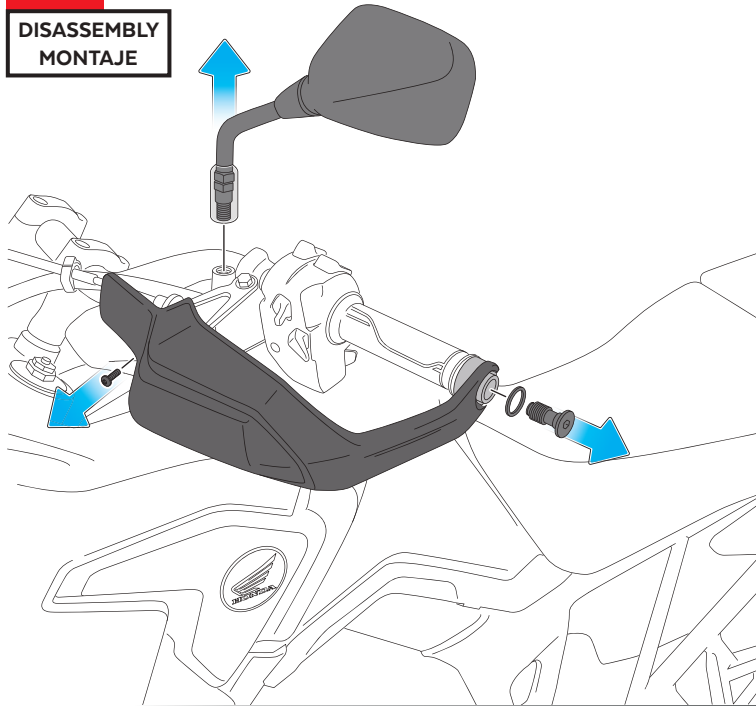

Nº 2,5
Nº 3
Nº 8

Nº 14

ID	PIEZA/PART	DESCRIPCIÓN	DESCRIPTION	QTY	REF
1		Extensión de paramano derecho	Right handguard extension	1	8948W/H/F/NM3
2		Extensión de paramano izquierdo	Left handguard extension	1	8948W/H/F/NM3
3		Soporte superior derecho	Right upper support	1	SOPOR4P2RS-8948
4		Soporte lateral derecho	Right side support	1	SOPOR4P2RC-8948
5		Soporte superior izquierdo	Left upper support	1	SOPOR4P2LS-8948
6		Soporte lateral izquierdo	Left side support	1	SOPOR4P2LC-8948
7		Tornillo Allen M4x10 ISO 7380	M4x10 ISO 7380 Allen screw	4	TORNI-I7380-645
8		Arandela nylon M4x0,5	M4x0,5 nylon washer	4	ARNV00000000311
9		Tornillo Allen M5x16 Ø11 ISO 7380	M5x16 Ø11 ISO 7380 Allen screw	2	TORNI-I7380-493
10		Silentblock M5	M5 silentblock	2	SILENBTM5-046/1
11		Arandela nylon M5x1	M5x1 nylon washer	2	ARNV00000000245

HONDA CRF1000L AFRICA TWIN '16-

INSTRUCCIONES DE MONTAJE - MOUNTING INSTRUCTIONS - MONTAGEANLEITUNG

1

DISASSEMBLY
MONTAJE

Se muestra el montaje del lado izquierdo a modo de ejemplo, realizar los mismos pasos para el montaje del lado derecho.
The left side assembly is shown as an example, so the same steps can be performed for the right side assembly.