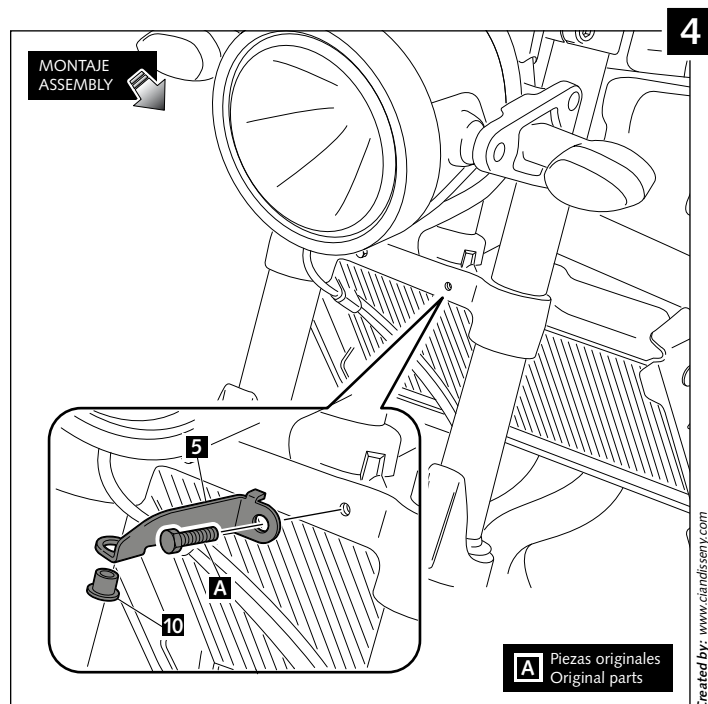

Fácil - Easy

Media-Intermediate

Difícil-Difficult

ID.	PIEZA / PART	DESCRIPCIÓN	DESCRIPTION	QTY.
1		Cúpula	Screen	1
2		Carcasa ABS	ABS Fairing	1
3		Soporte metálico derecho	Right metal support	1
4		Soporte metálico izquierdo	Left metal support	1
5		Soporte metálico inferior	Lower metal support	1
6		Tornillo Allen M4x16 ISO 7380	M4x16 ISO 7380 Allen screw	5
7		Silentblock M4	Silentblock M4	5
8		Arandela de nylon M4x0,5	M4x0,5 Nylon washer	5
9		Tornillo Allen M5x16 ISO 7380	M5x16 ISO 7380 Allen screw	3
10		Silentblock M5	Silentblock M5	3
11		Arandela de nylon M5x1	M5x1 Nylon washer	3
12		Kit adhesivos	Stickers set	1

SEMICARENADO RETRO PARA - RETRO WINDSCREEN FOR -  
 WINDSCHUTZSCHEIBE RETRO FÜR  
**YAMAHA XSR900**

INSTRUCCIONES DE MONTAJE - MOUNTING INSTRUCTIONS - MONTAGEANLEITUNG

SEMICARENADO RETRO PARA - RETRO WINDSCREEN FOR -  
 WINDSCHUTZSCHEIBE RETRO FÜR  
**YAMAHA XSR900**