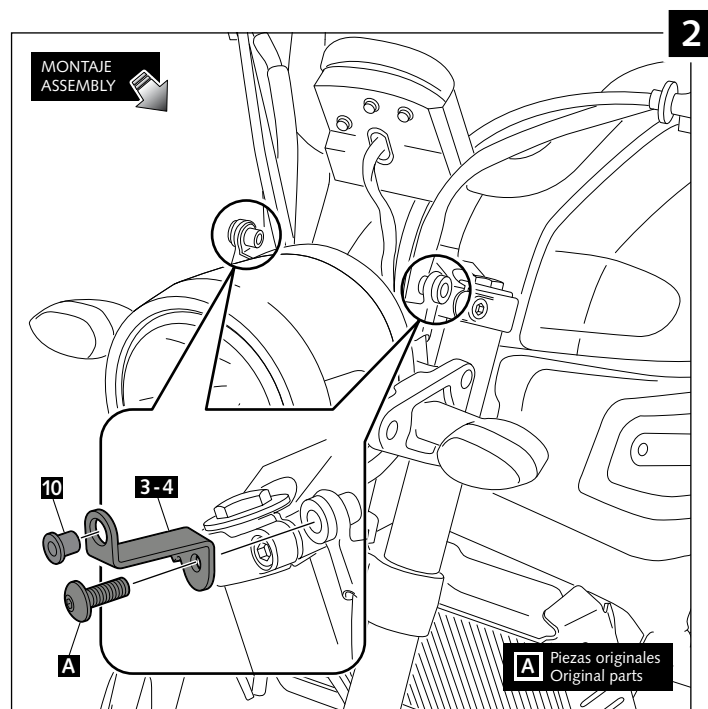

Fácil - Easy

Media-Intermediate

Difícil-Difficult

ID.	PIEZA / PART	DESCRIPCIÓN	DESCRIPTION	QTY.
1		Cúpula	Screen	1
2		Carcasa ABS	ABS Fairing	1
3		Soporte metálico derecho	Right metal support	1
4		Soporte metálico izquierdo	Left metal support	1
5		Soporte metálico inferior	Lower metal support	1
6		Tornillo Allen M4x16 ISO 7380	M4x16 ISO 7380 Allen screw	5
7		Silentblock M4	Silentblock M4	5
8		Arandela de nylon M4x0,5	M4x0,5 Nylon washer	5
9		Tornillo Allen M5x16 ISO 7380	M5x16 ISO 7380 Allen screw	3
10		Silentblock M5	Silentblock M5	3
11		Arandela de nylon M5x1	M5x1 Nylon washer	3
12		Kit adhesivos	Stickers set	1

SEMICARENADO RETRO PARA - RETRO WINDSCREEN FOR -  
 WINDSCHUTZSCHEIBE RETRO FÜR  
**YAMAHA XSR900**

INSTRUCCIONES DE MONTAJE - MOUNTING INSTRUCTIONS - MONTAGEANLEITUNG

SEMICARENADO RETRO PARA - RETRO WINDSCREEN FOR -  
 WINDSCHUTZSCHEIBE RETRO FÜR  
**YAMAHA XSR900**