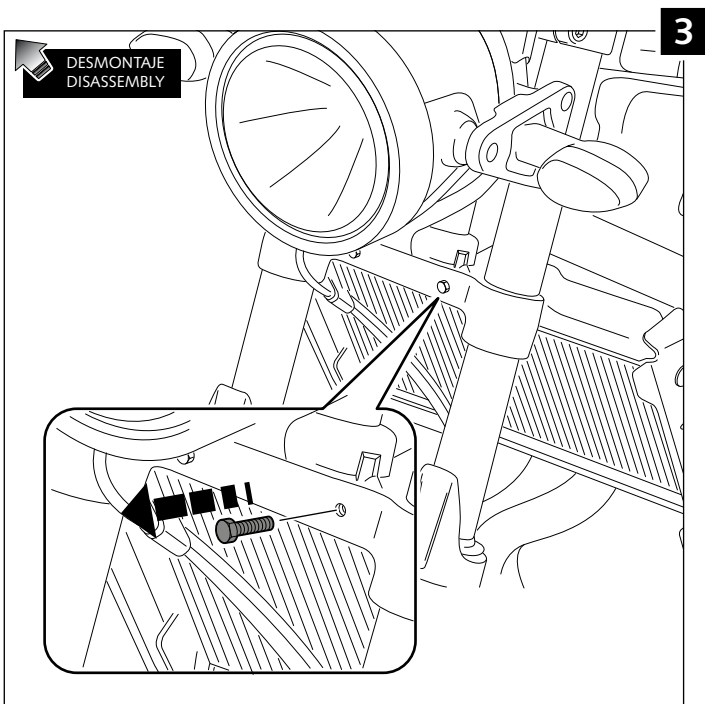

SEMICARENADO RETRO PARA - RETRO WINDSCREEN FOR -
WINDSCHUTZSCHEIBE RETRO FÜR
YAMAHA XSR900

INSTRUCCIONES DE MONTAJE - MOUNTING INSTRUCTIONS - MONTAGEANLEITUNG