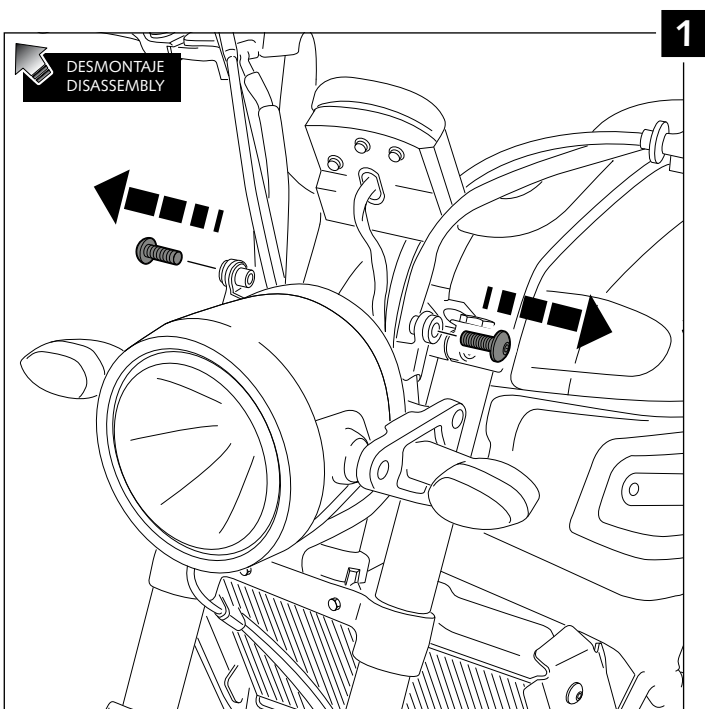

Fácil - Easy

Media-Intermediate

Difícil-Difficult

ID.	PIEZA / PART	DESCRIPCIÓN	DESCRIPTION	QTY.
1		Cúpula	Screen	1
2		Carcasa ABS	ABS Fairing	1
3		Soporte metálico derecho	Right metal support	1
4		Soporte metálico izquierdo	Left metal support	1
5		Soporte metálico inferior	Lower metal support	1
6		Tornillo Allen M4x16 ISO 7380	M4x16 ISO 7380 Allen screw	5
7		Silentblock M4	Silentblock M4	5
8		Arandela de nylon M4x0,5	M4x0,5 Nylon washer	5
9		Tornillo Allen M5x16 ISO 7380	M5x16 ISO 7380 Allen screw	3
10		Silentblock M5	Silentblock M5	3
11		Arandela de nylon M5x1	M5x1 Nylon washer	3
12		Kit adhesivos	Stickers set	1

SEMICARENADO RETRO PARA - RETRO WINDSCREEN FOR -  
 WINDSCHUTZSCHEIBE RETRO FÜR  
**YAMAHA XSR900**

INSTRUCCIONES DE MONTAJE - MOUNTING INSTRUCTIONS - MONTAGEANLEITUNG

SEMICARENADO RETRO PARA - RETRO WINDSCREEN FOR -  
 WINDSCHUTZSCHEIBE RETRO FÜR  
**YAMAHA XSR900**