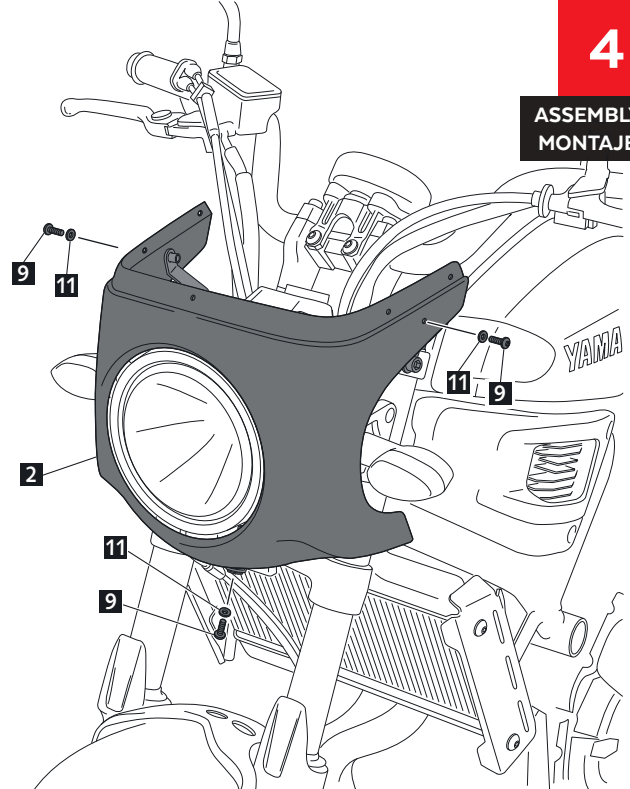

4

ASSEMBLY
MONTAJE