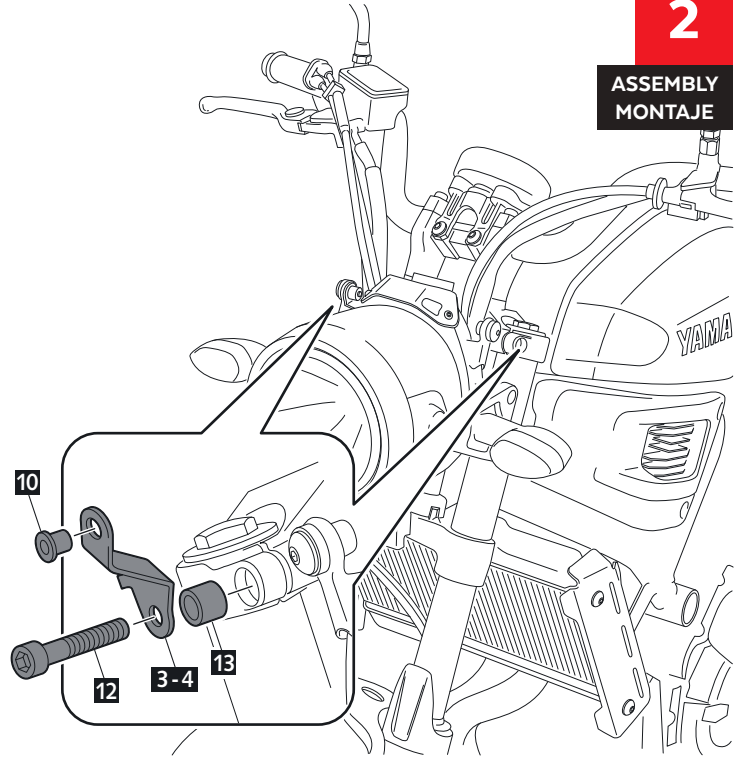

ALLEN

Nº 2,5
Nº 3
Nº 6

ID	PIEZA/PART	DESCRIPCIÓN	DESCRIPTION	QTY	REF
1		Cúpula	Screen	1	9194 F/H/N/WM3
2		Carcasa ABS	ABS fairing	1	10522N/C
3		Soporte metálico derecho (R)	right metal support (R)	1	SOPOR-3P-1-8933
4		Soporte metálico izquierdo (L)	left metal support (L)	1	SOPOR-3P-1-8933
5		Soporte inferior	Lower support	1	SOPOR-3P-1-8933
6		Tornillo Allen M4x16 ISO 7380	M4x16 ISO7380 Allen screw	5	TORNIAI7380-310
7		Silentblock M4	M4 silentblock	5	SILENBTM4---062
8		Arandela nylon M4x0,5	M4x0,5 nylon washer	5	ARNV00000000311
9		Tornillo Allen M5x16 Ø11 ISO 7380	M5x16 Ø11 ISO 7380 Allen screw	3	TORNIAI7380-281
10		Silentblock M5	M5 silentblock	3	SILENBTM5-046/1
11		Arandela de nylon M5x0.5	M5x0.5 Nylon washer	3	ARNV00000000309
12		Tornillo M8x35 DIN912	M8x35 DIN912 Screw	3	TORNI-AD912-196
13		Casquillo Ø 8,5x Ø 14x 9mm	Ø 8,5x Ø 14x 9mm Arrowhead	3	CASQUI----0100
14		Tornillo Allen M6x10 ISO7380	M6x10 ISO 7380 Allen screw	3	TORNI-I7380-402
15		Tuerca Autoblocante M6	M6 Lock nut	3	TUZBM6000000024
16		Kit adhesivos	Sticker set	1	10523

YAMAHA XSR700

INSTRUCCIONES DE MONTAJE - MOUNTING INSTRUCTIONS - MONTAGEANLEITUNG

1

DISASSEMBLY
DESMONTAJE

2

ASSEMBLY
MONTAJE

3

ASSEMBLY
MONTAJE