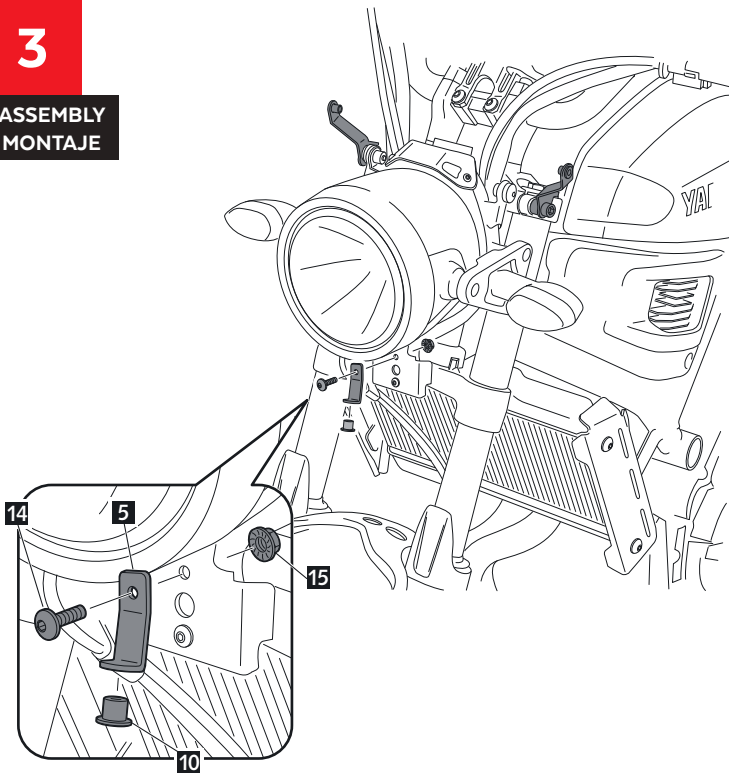

ALLEN

Nº 2,5
Nº 3
Nº 6

ID	PIEZA/PART	DESCRIPCIÓN	DESCRIPTION	QTY	REF
1		Cúpula	Screen	1	9194 F/H/N/WM3
2		Carcasa ABS	ABS fairing	1	10522N/C
3		Soporte metálico derecho (R)	right metal support (R)	1	SOPOR-3P-1-8933
4		Soporte metálico izquierdo (L)	left metal support (L)	1	SOPOR-3P-1-8933
5		Soporte inferior	Lower support	1	SOPOR-3P-1-8933
6		Tornillo Allen M4x16 ISO 7380	M4x16 ISO7380 Allen screw	5	TORNIAI7380-310
7		Silentblock M4	M4 silentblock	5	SILENBTM4---062
8		Arandela nylon M4x0,5	M4x0,5 nylon washer	5	ARNV00000000311
9		Tornillo Allen M5x16 Ø11 ISO 7380	M5x16 Ø11 ISO 7380 Allen screw	3	TORNIAI7380-281
10		Silentblock M5	M5 silentblock	3	SILENBTM5-046/1
11		Arandela de nylon M5x0.5	M5x0.5 Nylon washer	3	ARNV00000000309
12		Tornillo M8x35 DIN912	M8x35 DIN912 Screw	3	TORNI-AD912-196
13		Casquillo Ø 8,5x Ø 14x 9mm	Ø 8,5x Ø 14x 9mm Arrowhead	3	CASQUI----0100
14		Tornillo Allen M6x10 ISO7380	M6x10 ISO 7380 Allen screw	3	TORNI-I7380-402
15		Tuerca Autoblocante M6	M6 Lock nut	3	TUZBM6000000024
16		Kit adhesivos	Sticker set	1	10523

YAMAHA XSR700

INSTRUCCIONES DE MONTAJE - MOUNTING INSTRUCTIONS - MONTAGEANLEITUNG

1

DISASSEMBLY
DESMONTAJE

2

ASSEMBLY
MONTAJE

3

ASSEMBLY
MONTAJE