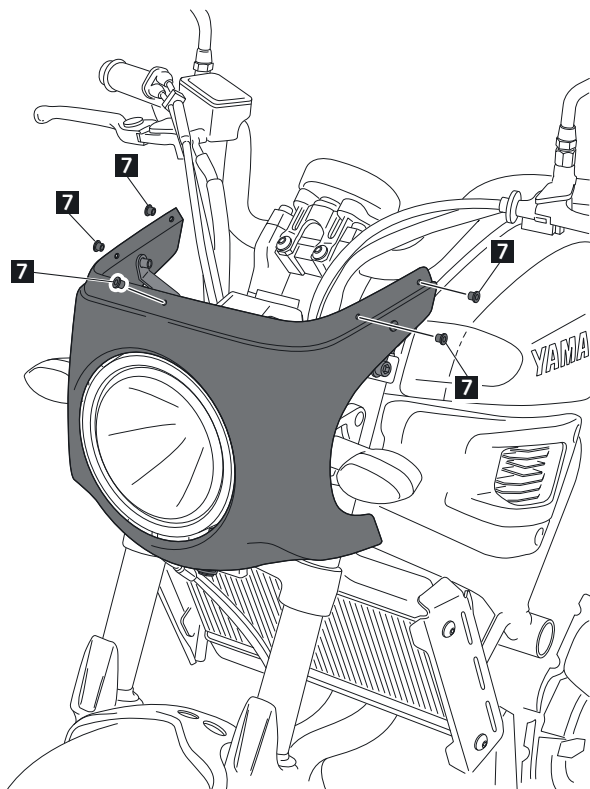

ALLEN

Nº 2,5
Nº 3
Nº 6

ID	PIEZA/PART	DESCRIPCIÓN	DESCRIPTION	QTY	REF
1		Cúpula	Screen	1	9194 F/H/N/WM3
2		Carcasa ABS	ABS fairing	1	10522N/C
3		Soporte metálico derecho (R)	right metal support (R)	1	SOPOR-3P-1-8933
4		Soporte metálico izquierdo (L)	left metal support (L)	1	SOPOR-3P-1-8933
5		Soporte inferior	Lower support	1	SOPOR-3P-1-8933
6		Tornillo Allen M4x16 ISO 7380	M4x16 ISO7380 Allen screw	5	TORNIAI7380-310
7		Silentblock M4	M4 silentblock	5	SILENBTM4---062
8		Arandela nylon M4x0,5	M4x0,5 nylon washer	5	ARNV00000000311
9		Tornillo Allen M5x16 Ø11 ISO 7380	M5x16 Ø11 ISO 7380 Allen screw	3	TORNIAI7380-281
10		Silentblock M5	M5 silentblock	3	SILENBTM5-046/1
11		Arandela de nylon M5x0.5	M5x0.5 Nylon washer	3	ARNV00000000309
12		Tornillo M8x35 DIN912	M8x35 DIN912 Screw	3	TORNI-AD912-196
13		Casquillo Ø 8,5x Ø 14x 9mm	Ø 8,5x Ø 14x 9mm Arrowhead	3	CASQUI----0100
14		Tornillo Allen M6x10 ISO7380	M6x10 ISO 7380 Allen screw	3	TORNI-I7380-402
15		Tuerca Autoblocante M6	M6 Lock nut	3	TUZBM6000000024
16		Kit adhesivos	Sticker set	1	10523

4

ASSEMBLY
MONTAJE

YAMAHA XSR700

INSTRUCCIONES DE MONTAJE - MOUNTING INSTRUCTIONS - MONTAGEANLEITUNG

5

ASSEMBLY
MONTAJE

6

ASSEMBLY
MONTAJE