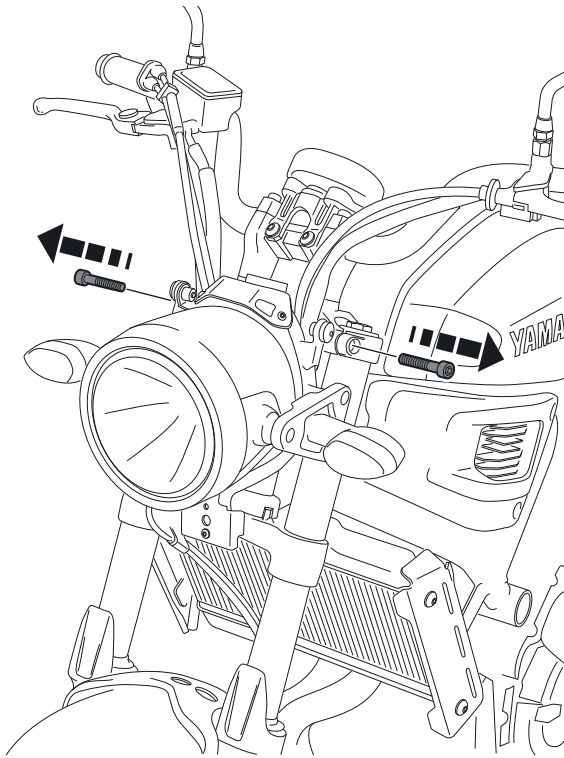

YAMAHA XSR700

INSTRUCCIONES DE MONTAJE - MOUNTING INSTRUCTIONS - MONTAGEANLEITUNG

1

DISASSEMBLY
DESMONTAJE