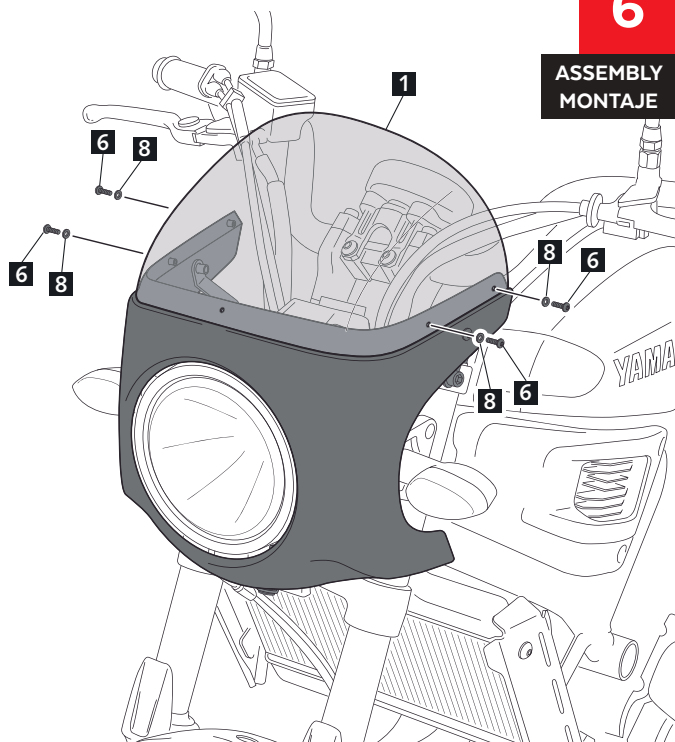

ALLEN

Nº 2,5
Nº 3
Nº 6

ID	PIEZA/PART	DESCRIPCIÓN	DESCRIPTION	QTY	REF
1		Cúpula	Screen	1	9194 F/H/N/WM3
2		Carcasa ABS	ABS fairing	1	10522N/C
3		Soporte metálico derecho (R)	right metal support (R)	1	SOPOR-3P-1-8933
4		Soporte metálico izquierdo (L)	left metal support (L)	1	SOPOR-3P-1-8933
5		Soporte inferior	Lower support	1	SOPOR-3P-1-8933
6		Tornillo Allen M4x16 ISO 7380	M4x16 ISO7380 Allen screw	5	TORNIAI7380-310
7		Silentblock M4	M4 silentblock	5	SILENBTM4---062
8		Arandela nylon M4x0,5	M4x0,5 nylon washer	5	ARNV00000000311
9		Tornillo Allen M5x16 Ø11 ISO 7380	M5x16 Ø11 ISO 7380 Allen screw	3	TORNIAI7380-281
10		Silentblock M5	M5 silentblock	3	SILENBTM5-046/1
11		Arandela de nylon M5x0.5	M5x0.5 Nylon washer	3	ARNV00000000309
12		Tornillo M8x35 DIN912	M8x35 DIN912 Screw	3	TORNI-AD912-196
13		Casquillo Ø 8,5x Ø 14x 9mm	Ø 8,5x Ø 14x 9mm Arrowhead	3	CASQUI----0100
14		Tornillo Allen M6x10 ISO7380	M6x10 ISO 7380 Allen screw	3	TORNI-I7380-402
15		Tuerca Autoblocante M6	M6 Lock nut	3	TUZBM6000000024
16		Kit adhesivos	Sticker set	1	10523

4

ASSEMBLY
MONTAJE

YAMAHA XSR700

INSTRUCCIONES DE MONTAJE - MOUNTING INSTRUCTIONS - MONTAGEANLEITUNG

5

ASSEMBLY
MONTAJE

6

ASSEMBLY
MONTAJE