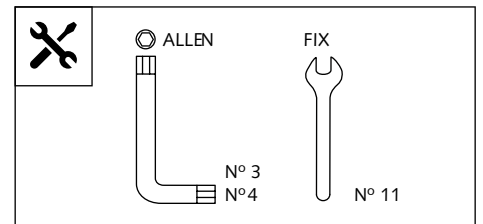

## CARENABRIS ADAPTABLE A- WINDSHIELD FOR - WINDSCHUTZCHEIBE FÜR SUZUKI SV 650 2016-

**Ref.: 8926**  
 (Color negro/Black colour)

**Ref.: 8927**  
 (Color carbono/Carbon look)

ID.	PIEZA / PART	DESCRIPCIÓN	DESCRIPTION	QTY.
1		Carenabris vision	Vision windshield	1
2		Cúpula vision	Vison screen	1
3		Silentblock M5	M5 silentblock	7
4		Tornillo allen M5x16 ISO7380	M5x16 ISO7380 allen screw	7
5		Arandela de nylon M5x1	M5x1 nylon washer	7
6		Tapón tornillo M5 ISO7380	M5 ISO7380 screw cap	7
7		Soporte metálico derecho	Right metal support	1
8		Soporte metálico izquierdo	Left metal support	1
9		Kit adhesivos	Stickers set	1