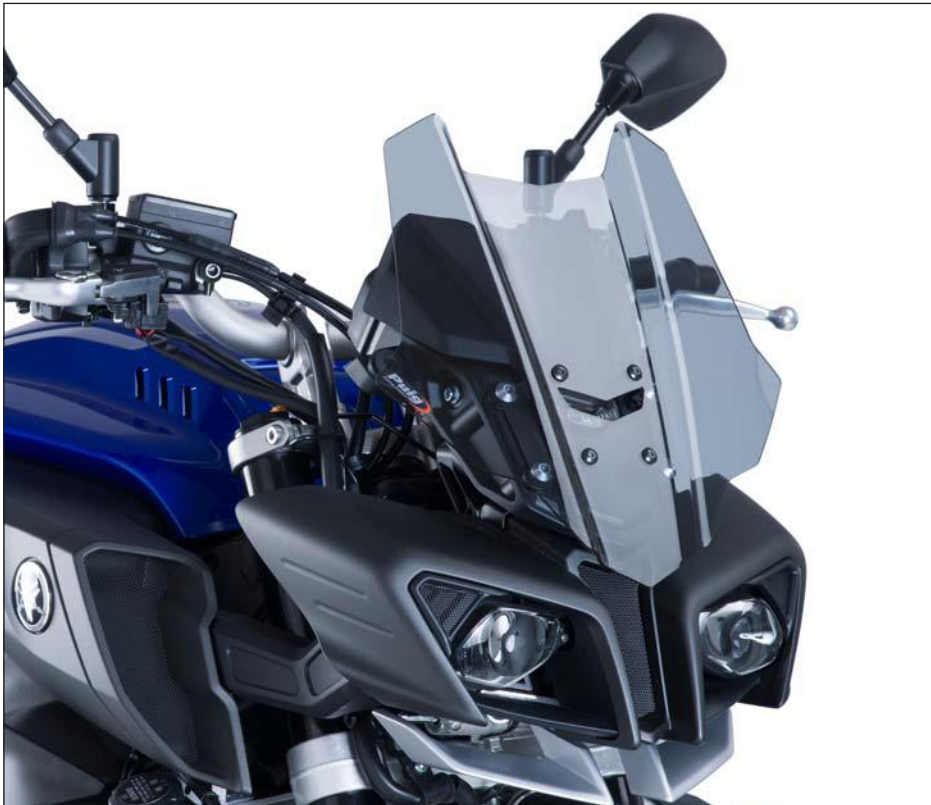

CÚPULA SPORT ADAPTABLE A - SPORT SCREEN FOR - SPORT SCHIEBE FÜR
YAMAHA MT10

Ref.: 8917

1 persona / 1 person
 20 min
 Fácil - Easy
 Media-Intermediate
 Difícil-Difficult

ID.	PIEZA / PART	DESCRIPCIÓN	DESCRIPTION	QTY.
1		Cúpula Sport	Sport screen	1
2		Soporte metálico derecho	Right metal support	1
3		Soporte metálico izquierdo	Left metal support	1
4		Silentblock M5	M5 silentblock	4
5		Tornillo allen M5x16 Ø11 ISO 7380	M5x16 Ø11 ISO 7380 allen screw	4
6		Arandela nylon M5x1	M5x1 nylon washer	4
7		Tapón tornillo M5 ISO 7380	M5 ISO 7380 screw cap	4
8		Tapón embellecedor Ø13mm	Ø13mm ornamental cover	2

CÚPULA SPORT ADAPTABLE A - SPORT SCREEN FOR - SPORT SCHIEBE FÜR
YAMAHA MT10

INSTRUCCIONES DE MONTAJE - MOUNTING INSTRUCTIONS - MONTAGEANLEITUNG