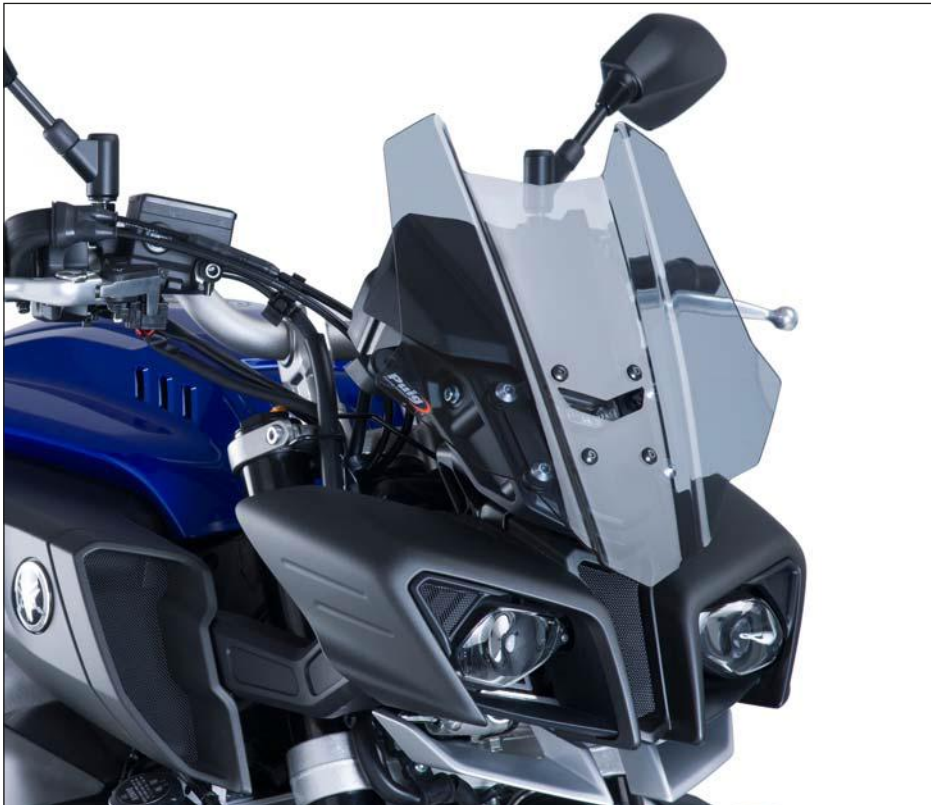

CÚPULA SPORT ADAPTABLE A - SPORT SCREEN FOR - SPORT SCHIEBE FÜR YAMAHA MT10

Ref.: 8917

1 persona / 1 person

20 min

Fácil - Easy
 Media-Intermediate
 Difícil-Difficult

ID.	PIEZA / PART	DESCRIPCIÓN	DESCRIPTION	QTY.
1		Cúpula Sport	Sport screen	1
2		Soporte metálico derecho	Right metal support	1
3		Soporte metálico izquierdo	Left metal support	1
4		Silentblock M5	M5 silentblock	4
5		Tornillo allen M5x16 Ø11 ISO 7380	M5x16 Ø11 ISO 7380 allen screw	4
6		Arandela nylon M5x1	M5x1 nylon washer	4
7		Tapón tornillo M5 ISO 7380	M5 ISO 7380 screw cap	4
8		Tapón embellecedor Ø13mm	Ø13mm ornamental cover	2

CÚPULA SPORT ADAPTABLE A - SPORT SCREEN FOR - SPORT SCHIEBE FÜR
YAMAHA MT10

INSTRUCCIONES DE MONTAJE - MOUNTING INSTRUCTIONS - MONTAGEANLEITUNG