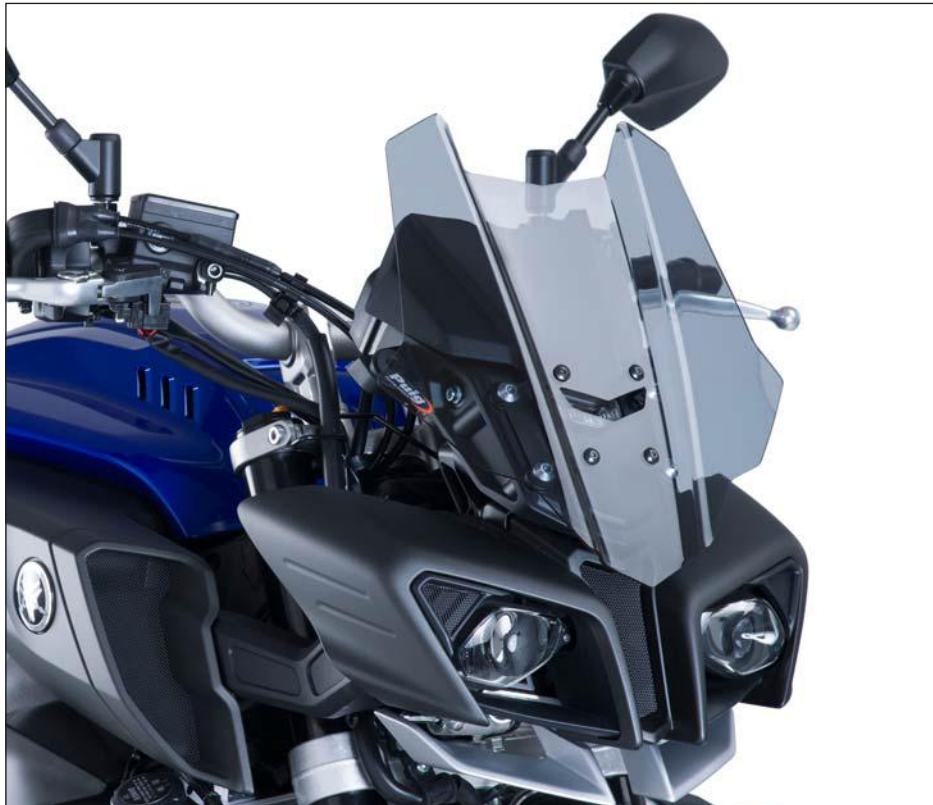

CÚPULA SPORT ADAPTABLE A - SPORT SCREEN FOR - SPORT SCHIEBE FÜR
YAMAHA MT10

Ref.: 8917

1 persona / 1 person
 20 min
 Fácil - Easy
 Media-Intermediate
 Difícil-Difficult

ID.	PIEZA / PART	DESCRIPCIÓN	DESCRIPTION	QTY.
1		Cúpula Sport	Sport screen	1
2		Soporte metálico derecho	Right metal support	1
3		Soporte metálico izquierdo	Left metal support	1
4		Silentblock M5	M5 silentblock	4
5		Tornillo allen M5x16 Ø11 ISO 7380	M5x16 Ø11 ISO 7380 allen screw	4
6		Arandela nylon M5x1	M5x1 nylon washer	4
7		Tapón tornillo M5 ISO 7380	M5 ISO 7380 screw cap	4
8		Tapón embellecedor Ø13mm	Ø13mm ornamental cover	2

CÚPULA SPORT ADAPTABLE A - SPORT SCREEN FOR - SPORT SCHIEBE FÜR
YAMAHA MT10

INSTRUCCIONES DE MONTAJE - MOUNTING INSTRUCTIONS - MONTAGEANLEITUNG