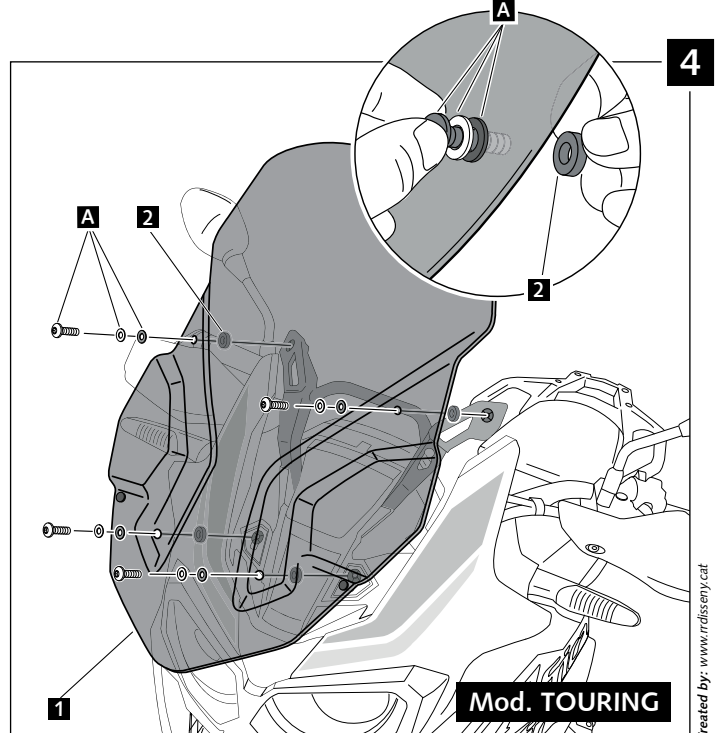

CÚPULA ADAPTABLE A - DOME FOR - SCHEIBE FÜR HONDA AFRICA TWIN '16- / AFRICA TWIN ADV. SPORT '18-

Mod. TOURING
Ref.: 8905

Mod. RACING
Ref.: 8904

ID.	PIEZA / PART	DESCRIPCIÓN	DESCRIPTION	QTY.
1		Cúpula Touring de metacrilato de impacto	Touring Dome impact methacrylate	1
		Cúpula Racing de metacrilato de impacto	Racing Dome impact methacrylate	1
2		Arandelas de goma M5x4	M5x4 rubber washers	4
3		Separador de silicona 12mm x 3mm	12mm x 3mm silicon tear	2

CÚPULA ADAPTABLE A - DOME FOR - SCHEIBE FÜR
 HONDA AFRICA TWIN '16- / AFRICA TWIN ADV. SPORT '18-

INSTRUCCIONES DE MONTAJE - MOUNTING INSTRUCTIONS - MONTAGEANLEITUNG

VISERA MULTIREGULABLE MULTI-ADJUSTABLE VISOR

CÚPULA TIPO
TYPE WINDSCREEN **A**

CÚPULA TIPO
TYPE WINDSCREEN **B**

CÚPULA TIPO
TYPE WINDSCREEN **C**

Ref.: 6007

Ref.: 5852

Ref.: 5853

Ahumado/Smoke

Transparente/Clear

ID.	PIEZA / PART	DESCRIPCIÓN	DESCRIPTION	QTY.
1		Visera	Visor	1
2		Plantilla	Template	1
3		Mecanismo multiregulable	Multi-adjustable mechanism	2
4		Tapeta	Cap	4
5		Tornillo rosca plástico M6x12	Plastic thread fastener M6x12	8