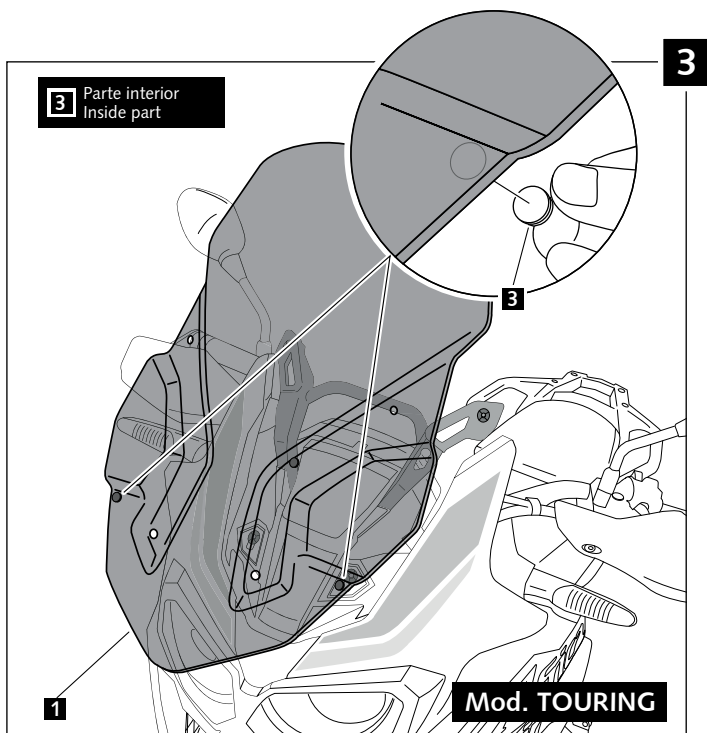

CÚPULA ADAPTABLE A - DOME FOR - SCHEIBE FÜR HONDA AFRICA TWIN '16- / AFRICA TWIN ADV. SPORT '18-

Mod. TOURING
Ref.: 8905

Mod. RACING
Ref.: 8904

ID.	PIEZA / PART	DESCRIPCIÓN	DESCRIPTION	QTY.
1		Cúpula Touring de metacrilato de impacto	Touring Dome impact methacrylate	1
		Cúpula Racing de metacrilato de impacto	Racing Dome impact methacrylate	1
2		Arandelas de goma M5x4	M5x4 rubber washers	4
3		Separador de silicona 12mm x 3mm	12mm x 3mm silicon tear	2

CÚPULA ADAPTABLE A - DOME FOR - SCHEIBE FÜR
 HONDA AFRICA TWIN '16- / AFRICA TWIN ADV. SPORT '18-

INSTRUCCIONES DE MONTAJE - MOUNTING INSTRUCTIONS - MONTAGEANLEITUNG

VISERA MULTIREGULABLE MULTI-ADJUSTABLE VISOR

ID.	PIEZA / PART	DESCRIPCIÓN	DESCRIPTION	QTY.
1		Visera	Visor	1
2		Plantilla	Template	1
3		Mecanismo multiregulable	Multi-adjustable mechanism	2
4		Tapeta	Cap	4
5		Tornillo rosca plástico M6x12	Plastic thread fastener M6x12	8