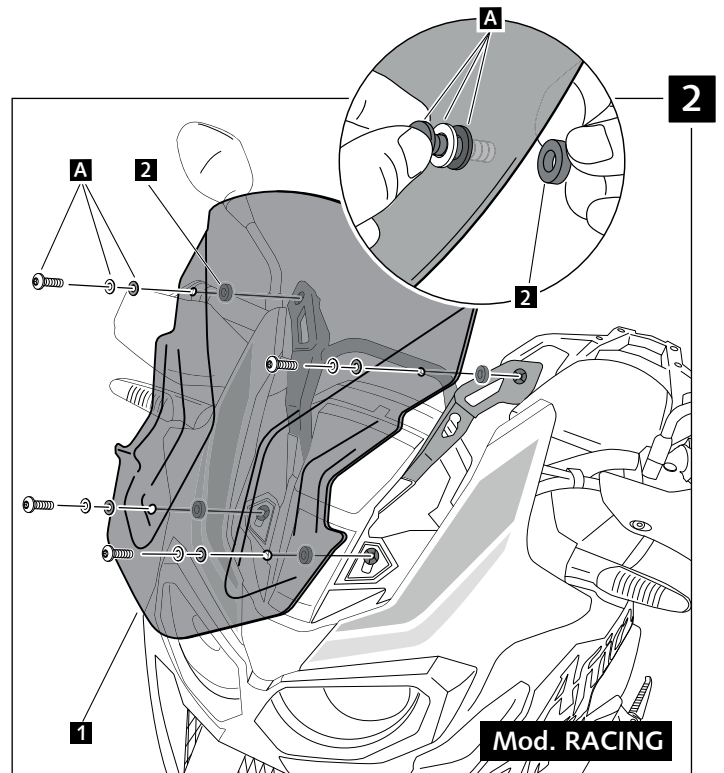

CÚPULA ADAPTABLE A - DOME FOR - SCHEIBE FÜR HONDA AFRICA TWIN '16- / AFRICA TWIN ADV. SPORT '18-

Mod. TOURING
Ref.: 8905

Mod. RACING
Ref.: 8904

ID.	PIEZA / PART	DESCRIPCIÓN	DESCRIPTION	QTY.
1		Cúpula Touring de metacrilato de impacto	Touring Dome impact methacrylate	1
		Cúpula Racing de metacrilato de impacto	Racing Dome impact methacrylate	1
2		Arandelas de goma M5x4	M5x4 rubber washers	4
3		Separador de silicona 12mm x 3mm	12mm x 3mm silicon tear	2

CÚPULA ADAPTABLE A - DOME FOR - SCHEIBE FÜR
 HONDA AFRICA TWIN '16- / AFRICA TWIN ADV. SPORT '18-

INSTRUCCIONES DE MONTAJE - MOUNTING INSTRUCTIONS - MONTAGEANLEITUNG

VISERA MULTIREGULABLE MULTI-ADJUSTABLE VISOR

CÚPULA TIPO
TYPE WINDSCREEN **A**

CÚPULA TIPO
TYPE WINDSCREEN **B**

CÚPULA TIPO
TYPE WINDSCREEN **C**

Ref.: 6007

Ref.: 5852

Ref.: 5853

Ahumado/Smoke

Transparente/Clear

ID.	PIEZA / PART	DESCRIPCIÓN	DESCRIPTION	QTY.
1		Visera	Visor	1
2		Plantilla	Template	1
3		Mecanismo multiregulable	Multi-adjustable mechanism	2
4		Tapeta	Cap	4
5		Tornillo rosca plástico M6x12	Plastic thread fastener M6x12	8