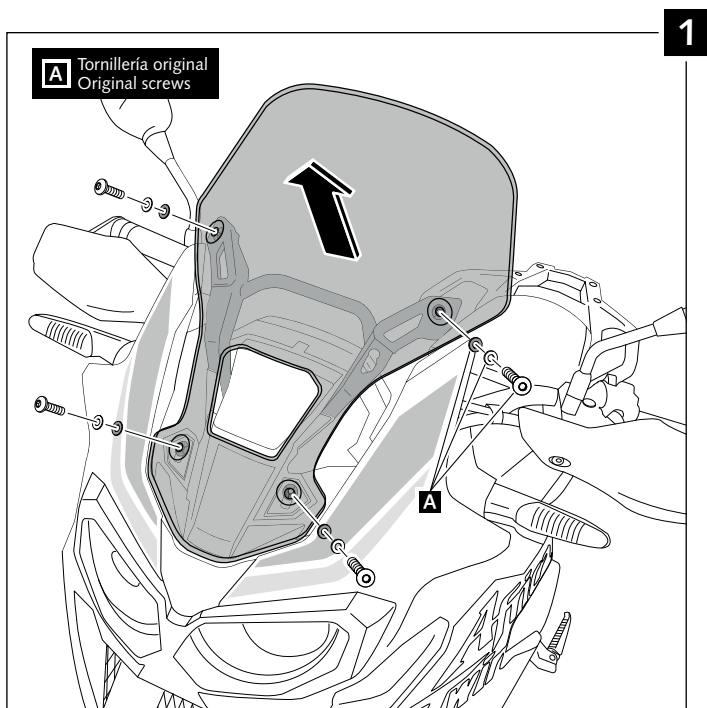

CÚPULA ADAPTABLE A - DOME FOR - SCHEIBE FÜR HONDA AFRICA TWIN '16- / AFRICA TWIN ADV. SPORT '18-

Mod. TOURING
Ref.: 8905

Mod. RACING
Ref.: 8904

ID.	PIEZA / PART	DESCRIPCIÓN	DESCRIPTION	QTY.
1		Cúpula Touring de metacrilato de impacto	Touring Dome impact methacrylate	1
		Cúpula Racing de metacrilato de impacto	Racing Dome impact methacrylate	1
2		Arandelas de goma M5x4	M5x4 rubber washers	4
3		Separador de silicona 12mm x 3mm	12mm x 3mm silicon tear	2

CÚPULA ADAPTABLE A - DOME FOR - SCHEIBE FÜR
 HONDA AFRICA TWIN '16- / AFRICA TWIN ADV. SPORT '18-

INSTRUCCIONES DE MONTAJE - MOUNTING INSTRUCTIONS - MONTAGEANLEITUNG

VISERA MULTIREGULABLE MULTI-ADJUSTABLE VISOR

ID.	PIEZA / PART	DESCRIPCIÓN	DESCRIPTION	QTY.
1		Visera	Visor	1
2		Plantilla	Template	1
3		Mecanismo multiregulable	Multi-adjustable mechanism	2
4		Tapeta	Cap	4
5		Tornillo rosca plástico M6x12	Plastic thread fastener M6x12	8