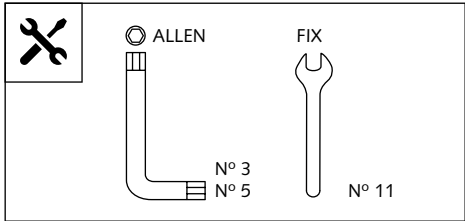

CARENABRIS ADAPTABLE A - WINDSHIELD FOR - WINDSCHUTZSCHEIBE FÜR
HONDA CB500X '16-

Ref.: 8901

1 persona / 1 person
 10 min
 Fácil - Easy
 Media-Intermediate
 Difícil-Difficult

ID.	PIEZA / PART	DESCRIPCIÓN	DESCRIPTION	QTY.
1		Pantalla touring	Touring screen	1
2		Tapón tornillo M5 ISO 7380	M5 ISO 7380 Screw cap	4
3		Tornillo allen M5x11 ISO 7380	M5x11 ISO 7380 Allen screw	4
4		Arandela de nylon M5x1	M5x1 nylon washer	4
5		Arandela de goma Ø Int.8 Ø Ext.14x22mm (Negro)	Ø Inner 8 Ø Outer 14x22mm arrowhead (Black)	4
6		Tornillo Especial M5x13 + Rosca interior M5x8	Special screw M5x13 + interior thread M5x8	4

CARENABRIS ADAPTABLE A - WINDSHIELD FOR - WINDSCHUTZSCHEIBE FÜR
HONDA CB500X '16-

INSTRUCCIONES DE MONTAJE - MOUNTING INSTRUCTIONS - MONTAGEANLEITUNG