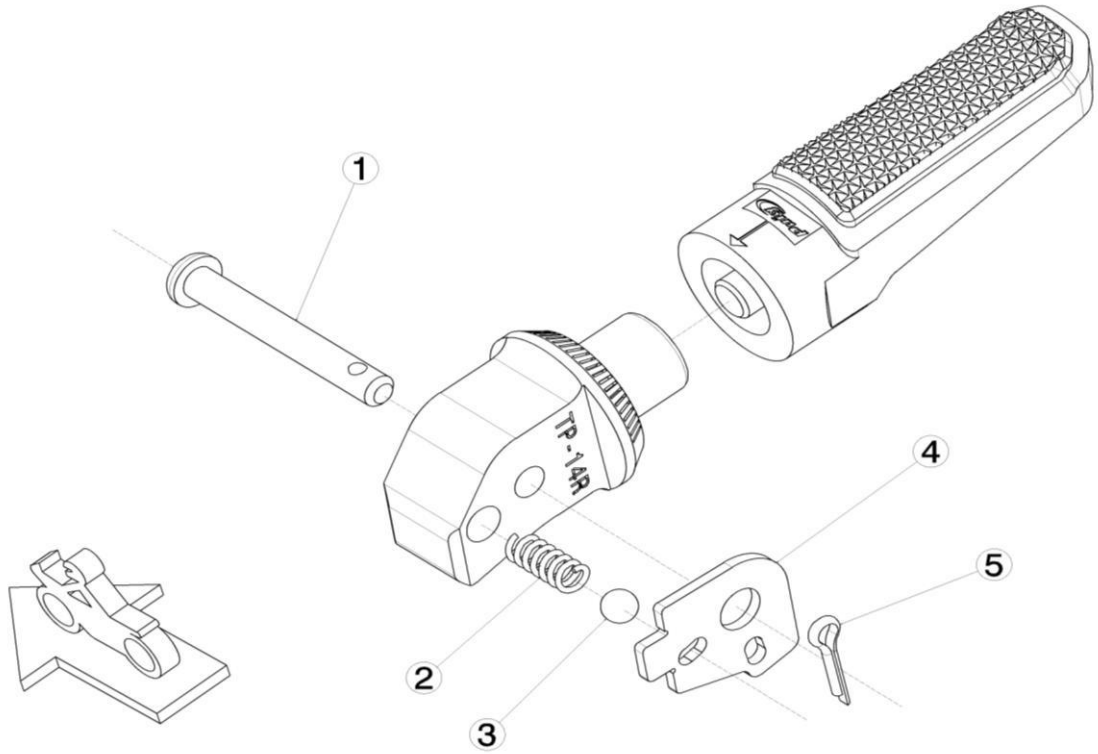

Ref.
8783N

ESTRIBERA PASAJERO PASSENGER FOOTPEG

LADO DERECHO
RIGHT SIDE
RECHTS SEITE

1, 2, 3, 4, 5, Piezas originales / Original parts

LADO IZQUIERDO
LEFT SIDE
LINKS SEITE

1, 2, 3, 4, 5, Piezas originales / Original parts