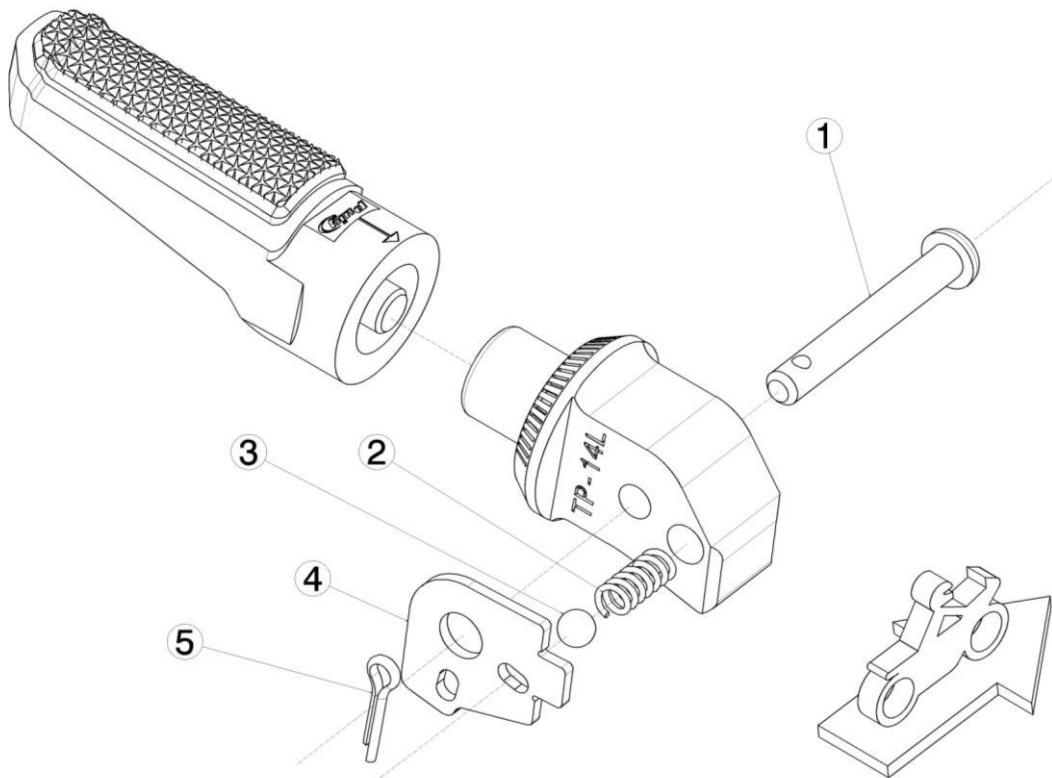

Ref.
8783N

ESTRIBERA PASAJERO PASSENGER FOOTPEG

LADO DERECHO
RIGHT SIDE
RECHTS SEITE

1, 2, 3, 4, 5, Piezas originales / Original parts

LADO IZQUIERDO
LEFT SIDE
LINKS SEITE

1, 2, 3, 4, 5, Piezas originales / Original parts