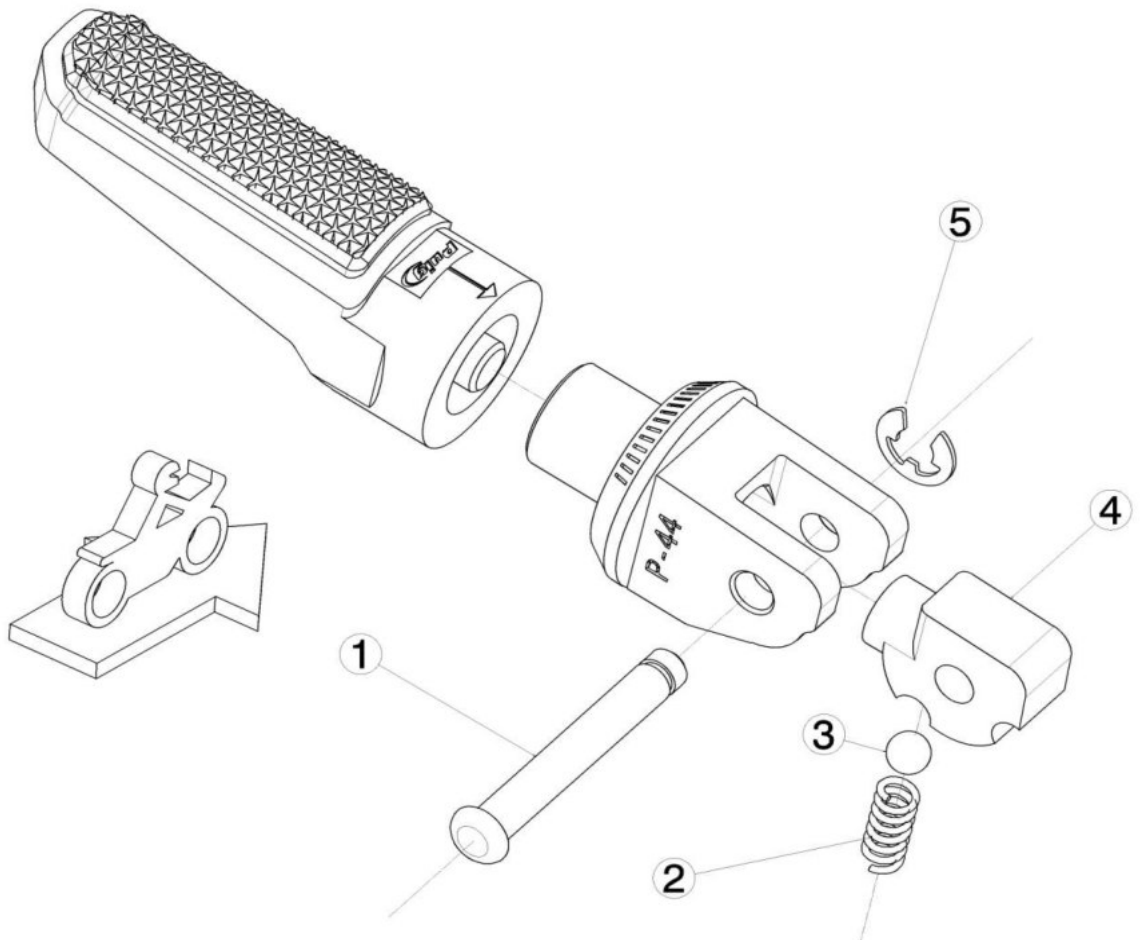

Ref.
8778N

ESTRIBERA PASAJERO
PASSENGER FOOTPEG

LADO DERECHO
RIGHT SIDE
RECHTS SEITE
LADO IZQUIERDO
LEFT SIDE
LINKS SEITE

1,2,3,4,5 Piezas originales / Original parts