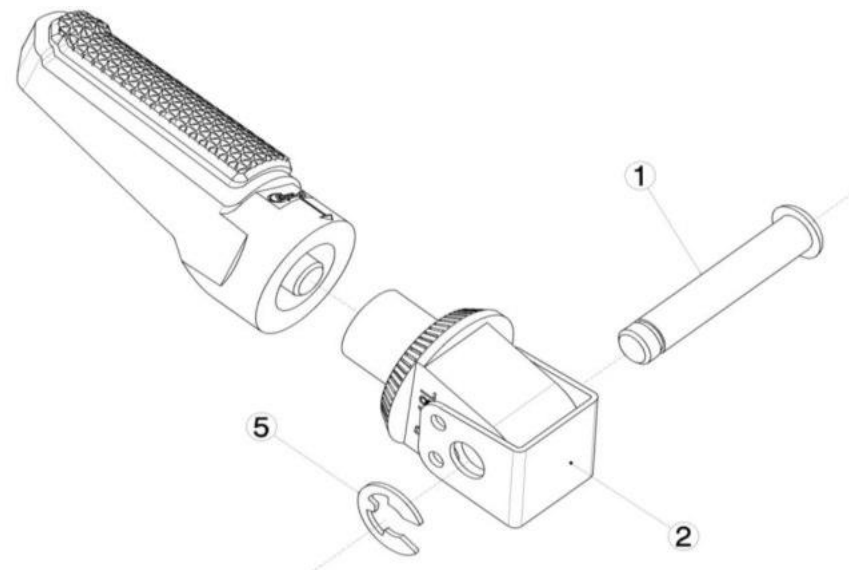

1, 2, 3, 4, 5, Piezas originales / Original parts