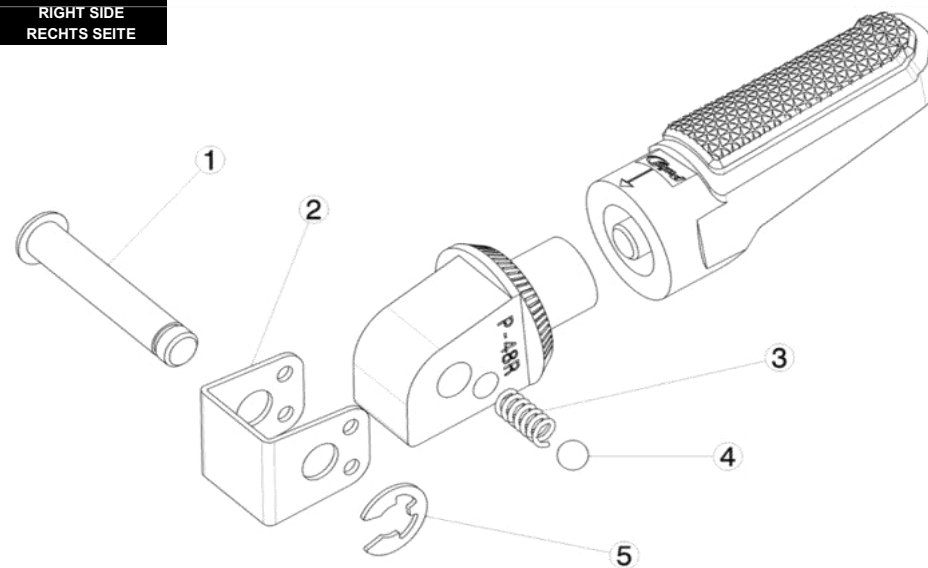

Ref.
8770N

ESTRIBERA PASAJERO / PASSENGER FOOTPEG
BMW G 310R

LADO DERECHO
RIGHT SIDE
RECHTS SEITE

Ref.
8770N

ESTRIBERA PASAJERO / PASSENGER FOOTPEG
BMW G 310GS

LADO DERECHO
RIGHT SIDE
RECHTS SEITE

1, 2, 3, 4, 5, Piezas originales / Original parts

LADO IZQUIERDO
LEFT SIDE
LINKS SEITE

1, 2, 3, 4, 5, Piezas originales / Original parts

LADO IZQUIERDO
LEFT SIDE
LINKS SEITE

1, 2, 3, 4, 5, Piezas originales / Original parts