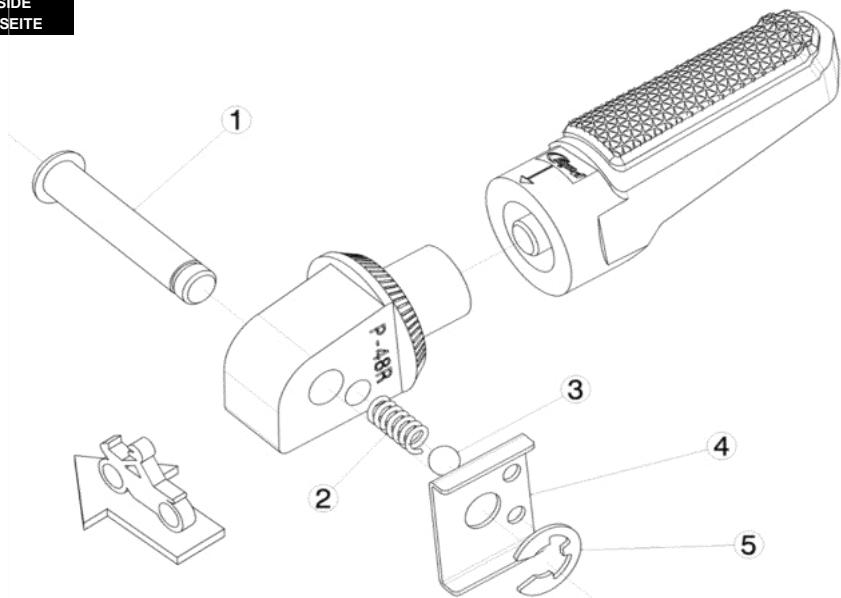

Ref.
8770N

ESTRIBERA PASAJERO / PASSENGER FOOTPEG
BMW G 310R

LADO DERECHO
RIGHT SIDE
RECHTS SEITE

Ref.
8770N

ESTRIBERA PASAJERO / PASSENGER FOOTPEG
BMW G 310GS

LADO DERECHO
RIGHT SIDE
RECHTS SEITE

1, 2, 3, 4, 5, Piezas originales / Original parts

LADO IZQUIERDO
LEFT SIDE
LINKS SEITE

1, 2, 3, 4, 5, Piezas originales / Original parts

LADO IZQUIERDO
LEFT SIDE
LINKS SEITE

1, 2, 3, 4, 5, Piezas originales / Original parts