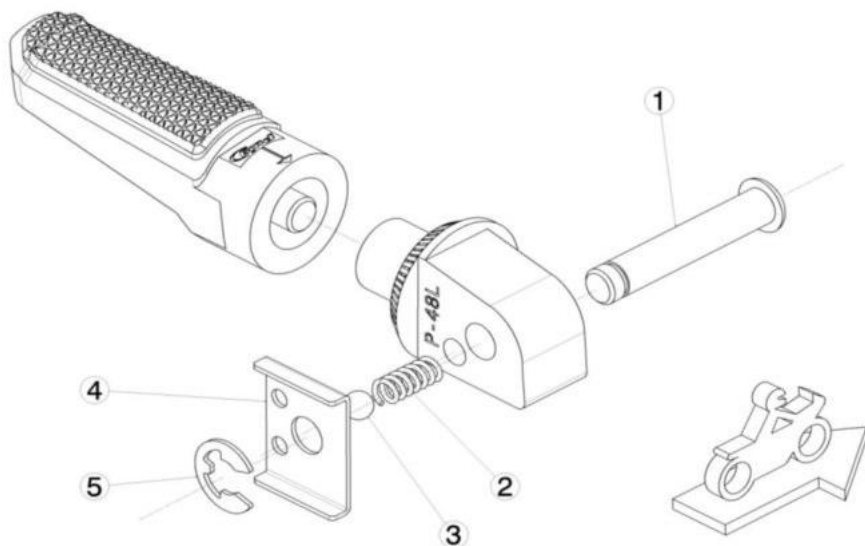

Ref.
8770N

ESTRIBERA PASAJERO / PASSENGER FOOTPEG
BMW G 310R

LADO DERECHO
RIGHT SIDE
RECHTS SEITE

Ref.
8770N

ESTRIBERA PASAJERO / PASSENGER FOOTPEG
BMW G 310GS

LADO DERECHO
RIGHT SIDE
RECHTS SEITE

1, 2, 3, 4, 5, Piezas originales / Original parts

LADO IZQUIERDO
LEFT SIDE
LINKS SEITE

1, 2, 3, 4, 5, Piezas originales / Original parts

LADO IZQUIERDO
LEFT SIDE
LINKS SEITE

1, 2, 3, 4, 5, Piezas originales / Original parts