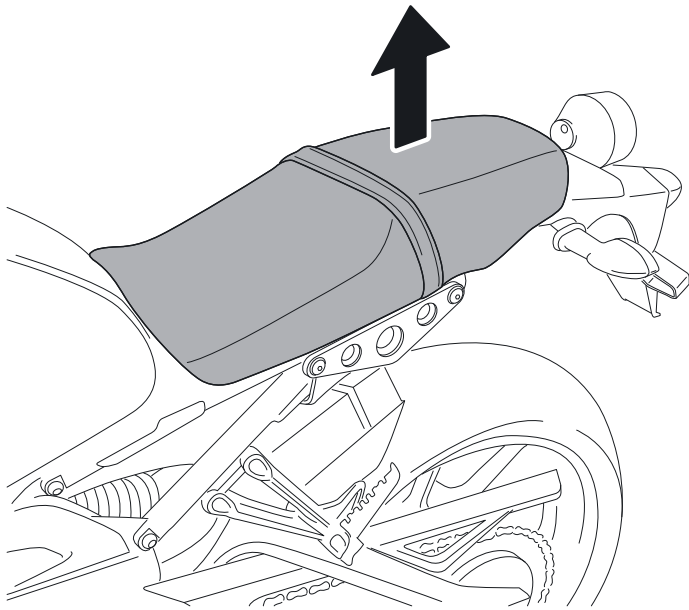

YAMAHA XSR 900

INSTRUCCIONES DE MONTAJE - MOUNTING INSTRUCTIONS - MONTAGEANLEITUNG

1

DISASSEMBLY
DESMONTAJE