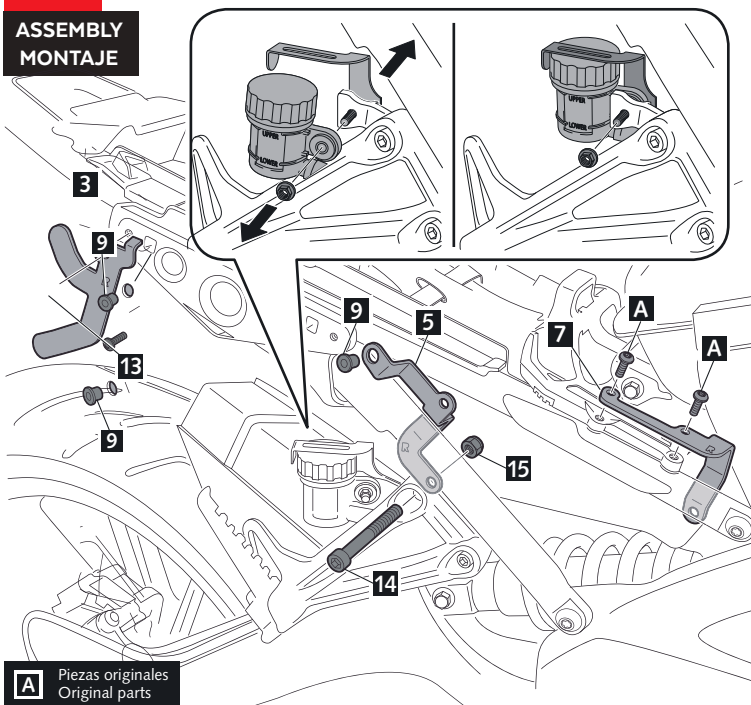

Gracias por su atención.

It would be convenient to re-tight the windshield screws, specially the ones that are fixed to the motorcycle, whenever you maintain the vehicle.

Thanks for your attention.

ID	PIEZA/PART	DESCRIPCIÓN	DESCRIPTION	QTY	REF
1		Tapa lateral derecha	Right side cover	1	8563J/CM3
2		Tapa Lateral Izquierda	Left side cover	1	8563J/CM3
3		Soporte posterior R	R Back support	1	SOPOR6P3-RB8563
4		Soporte posterior L	L back support	1	SOPOR6P3-LB8563
5		Soporte central R	R central support	1	SOPOR6P3-RC8563
6		Soporte central L	L central support	1	SOPOR6P3-LC8563
7		Soporte delantero R	R front support	1	SOPOR6P3-RF8563
8		Soporte delantero L	L front support	1	SOPOR6P3-LF8563
9		Silentblock M5	M5 silentblock	6	SILENBTM5-046/1
10		Tornillo Allen M5x16 Ø11 ISO 7380	M5x16 Ø11 ISO 7380 Allen screw	6	TORNI-I7380-493
11		Arandela nylon M5	M5 nylon washer	6	ARNV00000000245
12		Tapón tornillo M5 ISO 7380	M5 ISO 7380 Screw cap	6	TAPON-----85
13		Tornillo Allen M6x16 Ø14 ISO 7380	M6x16 Ø14 ISO 7380 Allen screw	2	TORNI-I7380-403
14		Tornillo M8x35 DIN 912	M8x35 DIN 912 screw	2	TORNI-AD912-196
15		Tuerca autoblocante M8	M8 lock nut	2	TUEA-D985.8-M8-
16		Kit adhesivos Video montaje: <a href="https://www.youtube.com/watch?v=4rVICBp0yJs">https://www.youtube.com/watch?v=4rVICBp0yJs</a>	Stickers set Mounting video: <a href="https://www.youtube.com/watch?v=4rVICBp0yJs">https://www.youtube.com/watch?v=4rVICBp0yJs</a>	1	ADHESI-V2---238

## INSTRUCCIONES DE MONTAJE - MOUNTING INSTRUCTIONS - MONTAGEANLEITUNG

**5**

**ASSEMBLY  
MONTAJE**

**MONTAJE LADO IZQUIERDO  
LEFT SIDE ASSEMBLY**

**DESMONTAJE LADO DERECHO  
RIGHT SIDE DISASSEMBLY**

**6**

**DISASSEMBLY  
DESMONTAJE**

**7**

**ASSEMBLY  
MONTAJE**

**MONTAJE LADO DERECHO  
RIGHT SIDE ASSEMBLY**

**MONTAJE LADO DERECHO  
RIGHT SIDE ASSEMBLY**

**8**

**ASSEMBLY  
MONTAJE**