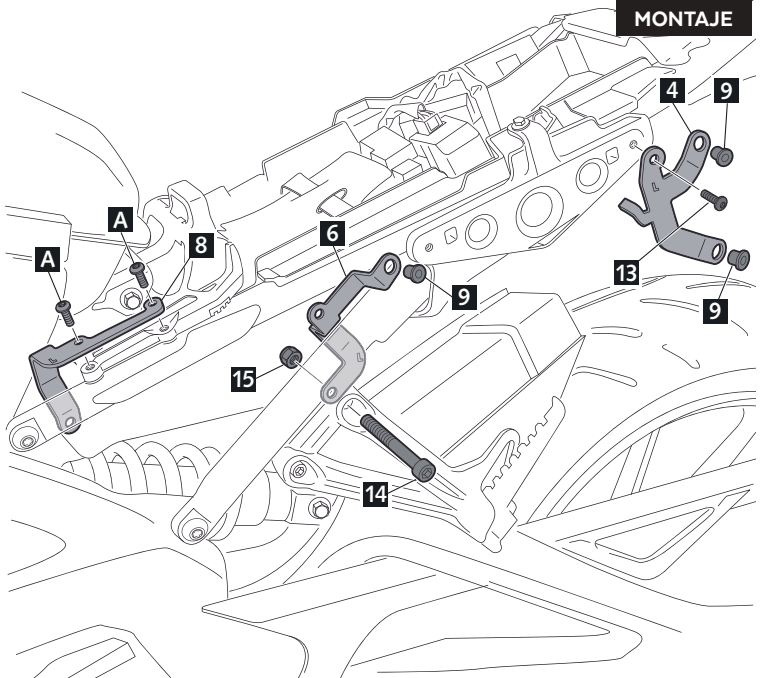

Nº 3  
Nº 4  
Nº 6

En las revisiones del vehículo es conveniente efectuar también el mantenimiento de apriete de toda la tornillería del carenabrís, especialmente los tornillos que fijan a éste al vehículo.

## INSTRUCCIONES DE MONTAJE - MOUNTING INSTRUCTIONS - MONTAGEANLEITUNG

**1**

DISASSEMBLY  
DESMONTAJE

**2**

DISASSEMBLY  
DESMONTAJE

DESMONTAJE TAPAS DEPÓSITO  
TANK COVERS DISASSEMBLY

**3**

DISASSEMBLY  
DESMONTAJE

DESMONTAJE LADO IZQUIERDO  
LEFT SIDE DISASSEMBLY

**4**

ASSEMBLY  
MONTAJE

DESMONTAJE LADO IZQUIERDO  
LEFT SIDE DISASSEMBLY

**A** Piezas originales  
Original parts