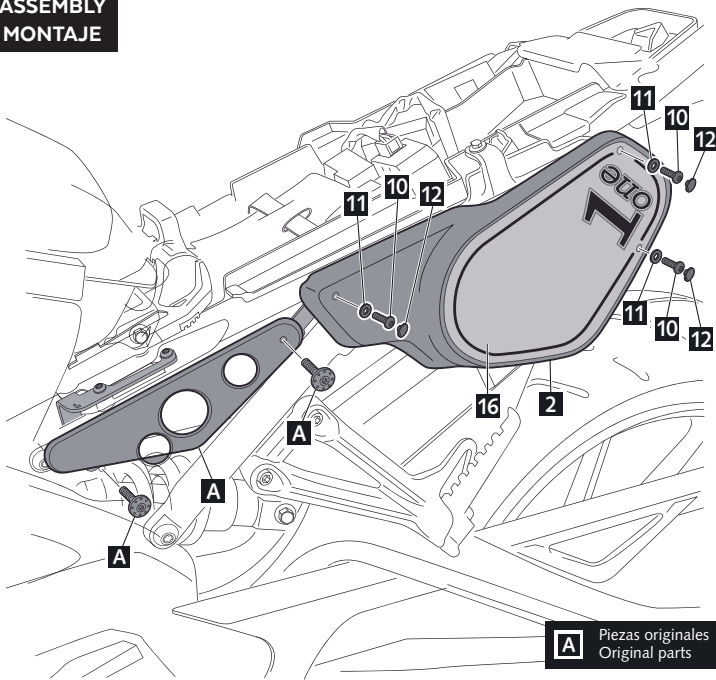

YAMAHA XSR 900

INSTRUCCIONES DE MONTAJE - MOUNTING INSTRUCTIONS - MONTAGEANLEITUNG

5

**ASSEMBLY
MONTAJE**

**MONTAJE LADO IZQUIERDO
LEFT SIDE ASSEMBLY**