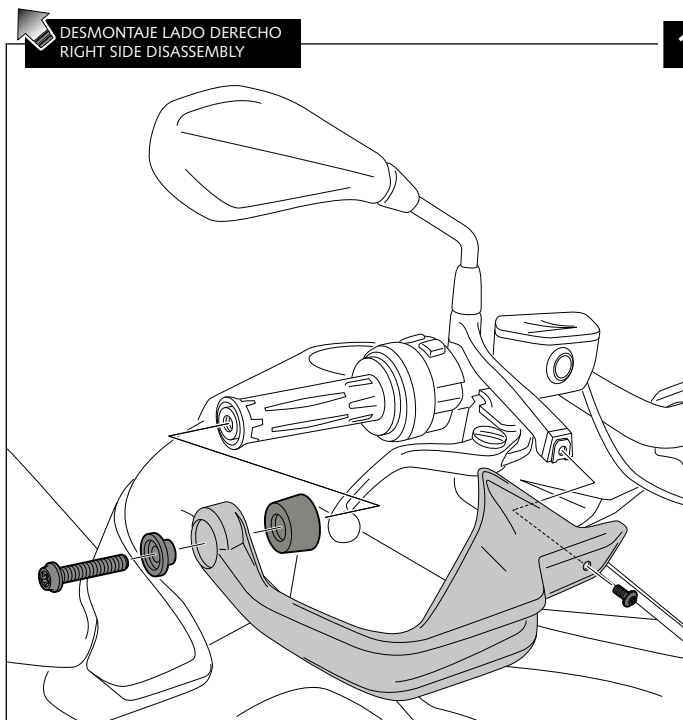

EXTENSIÓN PARAMANOS PARA - ORIGINAL EXTENSION HANDGUARDS FOR -  
HANDSCHUTZPROTEKTOREN FÜR

**BMW R1200GS '13- / BMW S1000XR**  
**BMW F800GS ADVENTURE**  
**BMW R1200GS ADVENTURE '14-**

**Ref.: 8547**

ID.	PIEZA / PART	DESCRIPCIÓN	DESCRIPTION	QTY.
1		Extensión paramanos original derecho	Right original extension handguard	1
2		Extensión paramanos original izquierdo	Left original extension handguard	1
3		Soporte metálico derecho	Right metal support	1
4		Soporte metálico izquierdo	Left metal support	1
5		Ribete autoadhesivo longitud de 360mm, 8mm, espesor 5mm	Self-Autoadhesive Trim length 360mm, 8mm, thickness 5mm	2
6		Ribete autoadhesivo longitud de 260mm, 8mm, espesor 5mm	Self-Autoadhesive Trim length 260mm, 8mm, thickness 5mm	2
7		Tornillo Allen M5x16 ISO 7380	M5x16 ISO 7380 Allen screw	2
8		Tornillo Allen M5x11 ISO 7380	M5x11 ISO 7380 Allen screw	4
9		Arandela de Nylon M5X1	M5X1 Nylon washer	10
10		Tapón tornillo M5 ISO 7380	M5 ISO 7380 Allen screw cap	2

EXTENSIÓN PARAMANOS PARA - ORIGINAL EXTENSION HANDGUARDS FOR -  
 HANDSCHUTZPROTEKTOREN FÜR  
**BMW R1200GS '13- / BMW S1000XR**  
**BMW F800GS ADVENTURE**  
**BMW R1200GS ADVENTURE '14-**

INSTRUCCIONES DE MONTAJE - MOUNTING INSTRUCTIONS - MONTAGEANLEITUNG