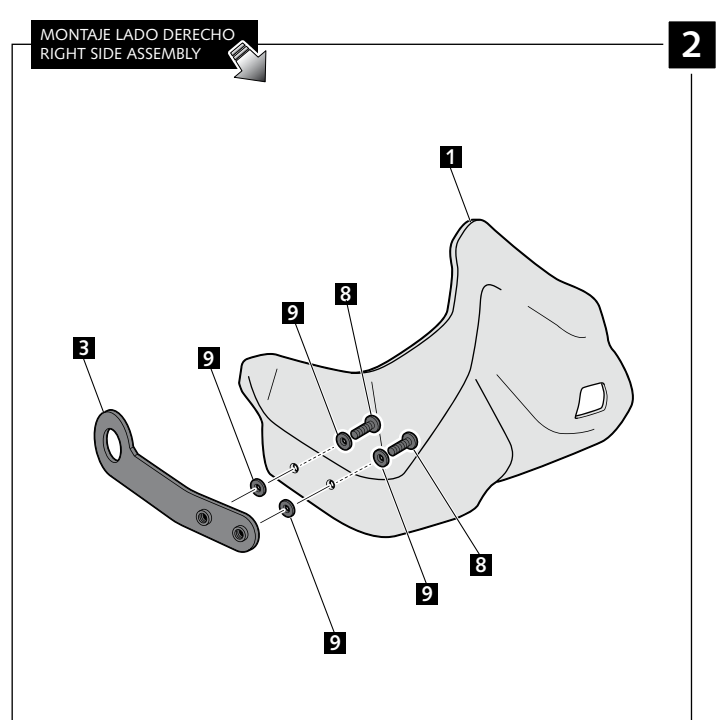

EXTENSIÓN PARAMANOS PARA - ORIGINAL EXTENSION HANDGUARDS FOR -  
HANDSCHUTZPROTEKTOREN FÜR

**BMW R1200GS '13- / BMW S1000XR**  
**BMW F800GS ADVENTURE**  
**BMW R1200GS ADVENTURE '14-**

**Ref.: 8547**

ID.	PIEZA / PART	DESCRIPCIÓN	DESCRIPTION	QTY.
1		Extensión paramanos original derecho	Right original extension handguard	1
2		Extensión paramanos original izquierdo	Left original extension handguard	1
3		Soporte metálico derecho	Right metal support	1
4		Soporte metálico izquierdo	Left metal support	1
5		Ribete autoadhesivo longitud de 360mm, 8mm, espesor 5mm	Self-Autoadhesive Trim length 360mm, 8mm, thickness 5mm	2
6		Ribete autoadhesivo longitud de 260mm, 8mm, espesor 5mm	Self-Autoadhesive Trim length 260mm, 8mm, thickness 5mm	2
7		Tornillo Allen M5x16 ISO 7380	M5x16 ISO 7380 Allen screw	2
8		Tornillo Allen M5x11 ISO 7380	M5x11 ISO 7380 Allen screw	4
9		Arandela de Nylon M5X1	M5X1 Nylon washer	10
10		Tapón tornillo M5 ISO 7380	M5 ISO 7380 Allen screw cap	2

EXTENSIÓN PARAMANOS PARA - ORIGINAL EXTENSION HANDGUARDS FOR -  
 HANDSCHUTZPROTEKTOREN FÜR  
**BMW R1200GS '13- / BMW S1000XR**  
**BMW F800GS ADVENTURE**  
**BMW R1200GS ADVENTURE '14-**

INSTRUCCIONES DE MONTAJE - MOUNTING INSTRUCTIONS - MONTAGEANLEITUNG