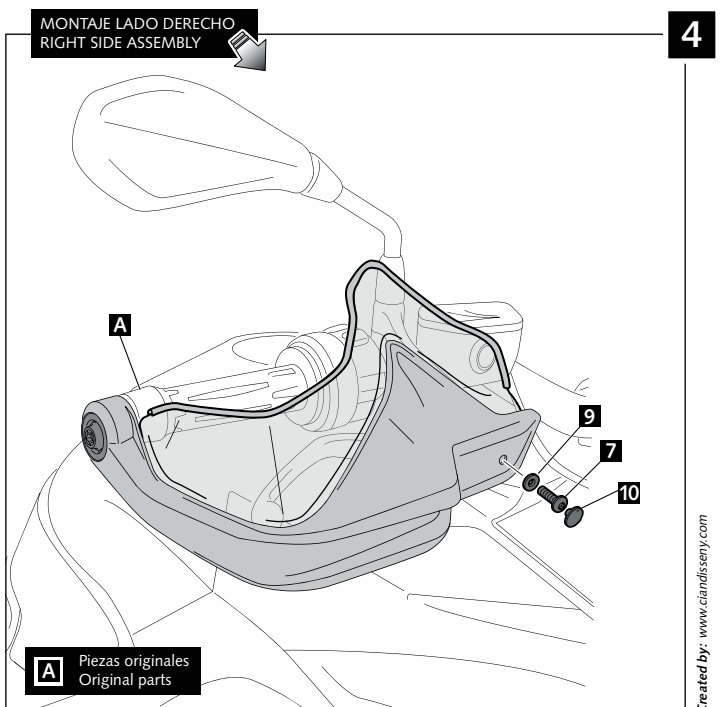

EXTENSIÓN PARAMANOS PARA - ORIGINAL EXTENSION HANDGUARDS FOR -  
HANDSCHUTZPROTEKTOREN FÜR

**BMW R1200GS '13- / BMW S1000XR**  
**BMW F800GS ADVENTURE**  
**BMW R1200GS ADVENTURE '14-**

**Ref.: 8547**

ID.	PIEZA / PART	DESCRIPCIÓN	DESCRIPTION	QTY.
1		Extensión paramanos original derecho	Right original extension handguard	1
2		Extensión paramanos original izquierdo	Left original extension handguard	1
3		Soporte metálico derecho	Right metal support	1
4		Soporte metálico izquierdo	Left metal support	1
5		Ribete autoadhesivo longitud de 360mm, 8mm, espesor 5mm	Self-Autoadhesive Trim length 360mm, 8mm, thickness 5mm	2
6		Ribete autoadhesivo longitud de 260mm, 8mm, espesor 5mm	Self-Autoadhesive Trim length 260mm, 8mm, thickness 5mm	2
7		Tornillo Allen M5x16 ISO 7380	M5x16 ISO 7380 Allen screw	2
8		Tornillo Allen M5x11 ISO 7380	M5x11 ISO 7380 Allen screw	4
9		Arandela de Nylon M5X1	M5X1 Nylon washer	10
10		Tapón tornillo M5 ISO 7380	M5 ISO 7380 Allen screw cap	2

EXTENSIÓN PARAMANOS PARA - ORIGINAL EXTENSION HANDGUARDS FOR -  
 HANDSCHUTZPROTEKTOREN FÜR  
**BMW R1200GS '13- / BMW S1000XR**  
**BMW F800GS ADVENTURE**  
**BMW R1200GS ADVENTURE '14-**

INSTRUCCIONES DE MONTAJE - MOUNTING INSTRUCTIONS - MONTAGEANLEITUNG