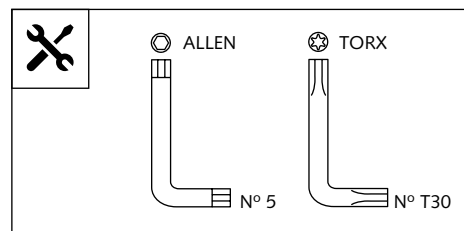

EXTENSIÓN PARAMANOS PARA - ORIGINAL EXTENSION HANDGUARDS FOR -  
HANDSCHUTZPROTEKTOREN FÜR

**BMW R1200GS '13- / BMW S1000XR**  
**BMW F800GS ADVENTURE**  
**BMW R1200GS ADVENTURE '14-**

**Ref.: 8547**

ID.	PIEZA / PART	DESCRIPCIÓN	DESCRIPTION	QTY.
1		Extensión paramanos original derecho	Right original extension handguard	1
2		Extensión paramanos original izquierdo	Left original extension handguard	1
3		Soporte metálico derecho	Right metal support	1
4		Soporte metálico izquierdo	Left metal support	1
5		Ribete autoadhesivo longitud de 360mm, 8mm, espesor 5mm	Self-Autoadhesive Trim length 360mm, 8mm, thickness 5mm	2
6		Ribete autoadhesivo longitud de 260mm, 8mm, espesor 5mm	Self-Autoadhesive Trim length 260mm, 8mm, thickness 5mm	2
7		Tornillo Allen M5x16 ISO 7380	M5x16 ISO 7380 Allen screw	2
8		Tornillo Allen M5x11 ISO 7380	M5x11 ISO 7380 Allen screw	4
9		Arandela de Nylon M5X1	M5X1 Nylon washer	10
10		Tapón tornillo M5 ISO 7380	M5 ISO 7380 Allen screw cap	2

EXTENSIÓN PARAMANOS PARA - ORIGINAL EXTENSION HANDGUARDS FOR -  
 HANDSCHUTZPROTEKTOREN FÜR  
**BMW R1200GS '13- / BMW S1000XR**  
**BMW F800GS ADVENTURE**  
**BMW R1200GS ADVENTURE '14-**

INSTRUCCIONES DE MONTAJE - MOUNTING INSTRUCTIONS - MONTAGEANLEITUNG