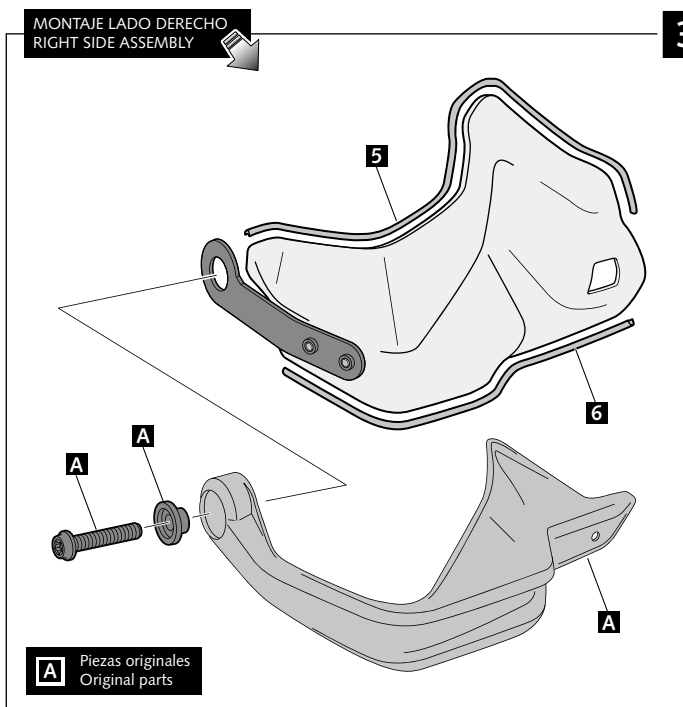

EXTENSIÓN PARAMANOS PARA - ORIGINAL EXTENSION HANDGUARDS FOR -  
HANDSCHUTZPROTEKTOREN FÜR

**BMW R1200GS '13- / BMW S1000XR**  
**BMW F800GS ADVENTURE**  
**BMW R1200GS ADVENTURE '14-**

**Ref.: 8547**

ID.	PIEZA / PART	DESCRIPCIÓN	DESCRIPTION	QTY.
1		Extensión paramanos original derecho	Right original extension handguard	1
2		Extensión paramanos original izquierdo	Left original extension handguard	1
3		Soporte metálico derecho	Right metal support	1
4		Soporte metálico izquierdo	Left metal support	1
5		Ribete autoadhesivo longitud de 360mm, 8mm, espesor 5mm	Self-Autoadhesive Trim length 360mm, 8mm, thickness 5mm	2
6		Ribete autoadhesivo longitud de 260mm, 8mm, espesor 5mm	Self-Autoadhesive Trim length 260mm, 8mm, thickness 5mm	2
7		Tornillo Allen M5x16 ISO 7380	M5x16 ISO 7380 Allen screw	2
8		Tornillo Allen M5x11 ISO 7380	M5x11 ISO 7380 Allen screw	4
9		Arandela de Nylon M5X1	M5X1 Nylon washer	10
10		Tapón tornillo M5 ISO 7380	M5 ISO 7380 Allen screw cap	2

EXTENSIÓN PARAMANOS PARA - ORIGINAL EXTENSION HANDGUARDS FOR -  
 HANDSCHUTZPROTEKTOREN FÜR  
**BMW R1200GS '13- / BMW S1000XR**  
**BMW F800GS ADVENTURE**  
**BMW R1200GS ADVENTURE '14-**

INSTRUCCIONES DE MONTAJE - MOUNTING INSTRUCTIONS - MONTAGEANLEITUNG