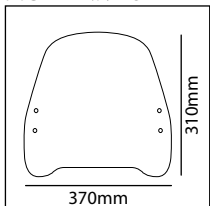

MOD. URBAN

| ID. | DESCRIPCIÓN | DESCRIPTION | QTY. |
|-----|--|-----------------------------------|------|
| 1 | Pantalla | Windshield | 1 |
| 2 | Tornillo DIN 7991 M6x22 | M6x22 DIN 7991 screw | 2 |
| 3 | Arandela de plástico Ø30 | Plastic washer Ø30 | 4 |
| 4 | Cilindro con taladro pasante M8x25 | Cylinder with drill through M8x25 | 2 |
| 5 | Tornillo DIN 913 M8x8 | M8x8 DIN 913 screw | 2 |
| 6 | Varilla calibrada Ø9x110 | Ø9x110 bar | 2 |
| 7 | Cilindro M8 con taladro | Cylinder M8 with drill through | 2 |
| 8 | Arandela con rebaje | Special washer | 2 |
| 9 | Soporte 45x32x25x3 Ø8xØ8 | 45x32x25x3 Ø8xØ8 metal support | 2 |
| 10 | Tuerca DIN 6923 M8 | M8 DIN 6923 nut | 3 |
| 11 | Tope de plástico | Plastic cover | 4 |
| 12 | Casquillo Ø8xØ14x30 | Arrowhead Ø8xØ14x30 | 2 |
| 13 | Platina 44x2,5xØ8 | 44x2,5xØ8 bracket | 2 |
| 14 | Tornillo M8x40 | M8x40 screw | 1 |
| 15 | Caperuza plana | Flat nut cover | 4 |
| 16 | Tornillo M8x40 rosca izq. (lado derecho) | M8x40 left fastener (left side) | 1 |
| 17 | Tuerca rosca izq. M8 DIN 6923 | M8 nut DIN 6923 left fastener | 1 |