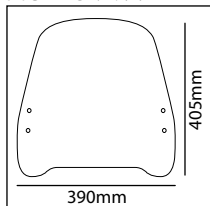

MOD. URBAN

| ID. | DESCRIPCIÓN | DESCRIPTION | QTY. |
|-----|--|-----------------------------------|------|
| 1 | Pantalla | Windshield | 1 |
| 2 | Tornillo DIN 7991 M6x22 | M6x22 DIN 7991 screw | 2 |
| 3 | Arandela de plástico Ø30 | Plastic washer Ø30 | 4 |
| 4 | Cilindro con taladro pasante M8x25 | Cylinder with drill through M8x25 | 2 |
| 5 | Tornillo DIN 913 M8x8 | M8x8 DIN 913 screw | 2 |
| 6 | Varilla calibrada Ø9x110 | Ø9x110 bar | 2 |
| 7 | Cilindro M8 con taladro | Cylinder M8 with drill through | 2 |
| 8 | Arandela con rebaje | Special washer | 2 |
| 9 | Soporte 45x32x25x3 Ø8xØ8 | 45x32x25x3 Ø8xØ8 metal support | 2 |
| 10 | Tuerca DIN 6923 M8 | M8 DIN 6923 nut | 3 |
| 11 | Tope de plástico | Plastic cover | 4 |
| 12 | Casquillo Ø8xØ14x30 | Arrowhead Ø8xØ14x30 | 2 |
| 13 | Platina 44x2,5xØ8 | 44x2,5xØ8 bracket | 2 |
| 14 | Tornillo M8x40 | M8x40 screw | 1 |
| 15 | Caperuza plana | Flat nut cover | 4 |
| 16 | Tornillo M8x40 rosca izq. (lado derecho) | M8x40 left fastener (left side) | 1 |
| 17 | Tuerca rosca izq. M8 DIN 6923 | M8 nut DIN 6923 left fastener | 1 |