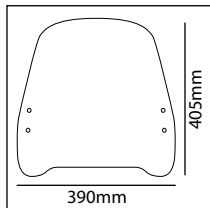

MOD. URBAN

ID.	DESCRIPCIÓN	DESCRIPTION	QTY.
1	Pantalla	Windshield	1
2	Tornillo DIN 7991 M6x22	M6x22 DIN 7991 screw	2
3	Arandela de plástico Ø30	Plastic washer Ø30	4
4	Cilindro con taladro pasante M8x25	Cylinder with drill through M8x25	2
5	Tornillo DIN 913 M8x8	M8x8 DIN 913 screw	2
6	Varilla calibrada Ø9x100x42 112°	Ø9x100x42 112° bar	2
7	Cilindro M8 con taladro	Cylinder M8 with drill through	2
8	Arandela con rebaje	Special washer	2
9	Soporte 45x32x25x3 Ø8xØ8	45x32x25x3 Ø8xØ8 metal support	2
10	Tuerca DIN 6923 M8	M8 DIN 6923 nut	4
11	Tope de plástico	Plastic cover	4
12	Casquillo Ø14xØ8,5x22	Arrowhead Ø14xØ8,5x22	2
13	Platina 44x2,5xØ8xØ8	44x2,5xØ8xØ8 bracket	2
14	Tornillo DIN 933 M8x40	DIN 933 M8x40 screw	2
15	Caperuza plana M8	M8 Flat nut cover	4
16	Fuelle tapa taladro	Bellow drill cover	2