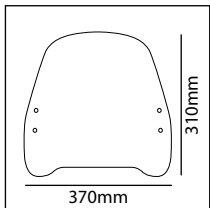

MOD. URBAN

ID.	DESCRIPCIÓN	DESCRIPTION	QTY.
1	Pantalla	Windshield	1
2	Tornillo DIN 7991 M6x22	M6x22 DIN 7991 screw	2
3	Arandela de plástico Ø30	Plastic washer Ø30	4
4	Cilindro con taladro pasante M8x25	Cylinder with drill through M8x25	2
5	Tornillo DIN 913 M8x8	M8x8 DIN 913 screw	2
6	Varilla calibrada Ø9x100x42 112°	Ø9x100x42 112° bar	2
7	Cilindro M8 con taladro	Cylinder M8 with drill through	2
8	Arandela con rebaje	Special washer	2
9	Soporte 45x32x25x3 Ø8xØ8	45x32x25x3 Ø8xØ8 metal support	2
10	Tuerca DIN 6923 M8	M8 DIN 6923 nut	4
11	Tope de plástico	Plastic cover	4
12	Casquillo Ø14xØ8,5x22	Arrowhead Ø14xØ8,5x22	2
13	Platina 44x2,5xØ8xØ8	44x2,5xØ8xØ8 bracket	2
14	Tornillo DIN 933 M8x40	DIN 933 M8x40 screw	2
15	Caperuza plana M8	M8 Flat nut cover	4
16	Fuelle tapa taladro	Bellow drill cover	2