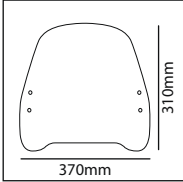

MOD. TRAFIC