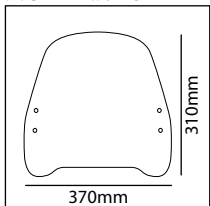

MOD. URBAN

ID.	DESCRIPCIÓN	DESCRIPTION	QTY.
1	Pantalla	Windshield	1
2	Tornillo DIN 7991 M6x22	M6x22 DIN 7991 screw	2
3	Arandela de plástico Ø30	Plastic washer Ø30	4
4	Cilindro con taladro pasante M8x25	Cylinder with drill through M8x25	2
5	Tornillo DIN 913 M8x8	M8x8 DIN 913 screw	2
6	Varilla calibrada Ø9x130 - 112°	Ø9x130 - 112° bar	2
7	Cilindro M8 con taladro	Cylinder M8 with drill through	2
8	Arandela con rebaje	Special washer	2
9	Soporte 45x32x25x3 Ø8xØ10	45x32x25x3 Ø8xØ10 metal support	2
10	Tuerca DIN 6923 M8	M8 DIN 6923 nut	2
11	Tope de plástico	Plastic cover	4
12	Caperuza plana M8	M8 nut cover	2
13	Fuelle tapa taladro	Bellow drill cover	2
14	Alargo retrovisor (original)	OEM mirror extension (original)	--