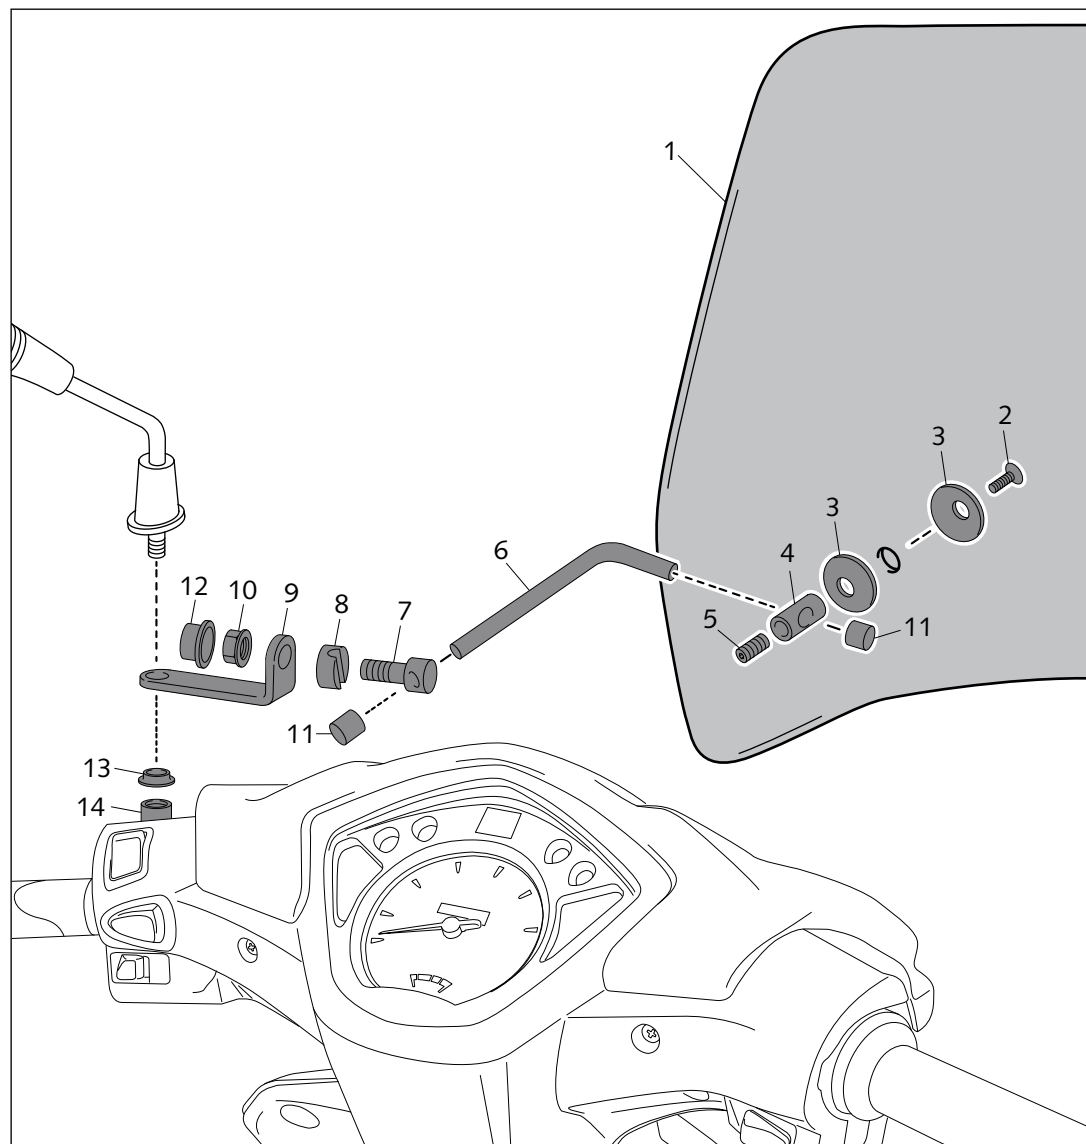

CARENABRÍS ADAPTABLE A - WINDSHIELD ADAPTABLE TO HONDA WAVE '12-'13

Mod.: TRAFIC
Ref.: 6789

Mod.: URBAN
Ref.: 8457