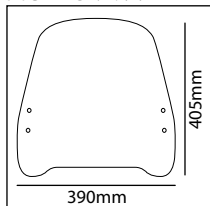

MOD. URBAN

ID.	DESCRIPCIÓN	DESCRIPTION	QTY.
1	Pantalla	Windshield	1
2	Tornillo DIN 7991 M6x22	M6x22 DIN 7991 screw	2
3	Arandela de plástico Ø30	Plastic washer Ø30	4
4	Cilindro con taladro pasante M8x25	Cylinder with drill through M8x25	2
5	Tornillo DIN 913 M8x8	M8x8 DIN 913 screw	2
6	Varilla calibrada Ø9x130 - 112°	Ø9x130 - 112° bar	2
7	Cilindro M8 con taladro	Cylinder M8 with drill through	2
8	Arandela con rebaje	Special washer	2
9	Soporte 45x32x25x3 Ø8xØ10	45x32x25x3 Ø8xØ10 metal support	2
10	Tuerca DIN 6923 M8	M8 DIN 6923 nut	2
11	Tope de plástico	Plastic cover	4
12	Caperuza plana M8	M8 nut cover	2
13	Fuelle tapa taladro	Bellow drill cover	2
14	Alargo retrovisor (original)	OEM mirror extension (original)	--