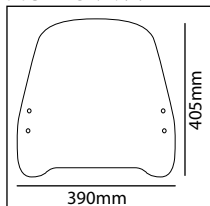

MOD. TRAFIC

MOD. URBAN

| ID. | DESCRIPCIÓN                        | DESCRIPTION                       | QTY. |
|-----|------------------------------------|-----------------------------------|------|
| 1   | Pantalla                           | Windshield                        | 1    |
| 2   | Tornillo DIN 7991 M6x22            | M6x22 DIN 7991 screw              | 2    |
| 3   | Arandela de plástico Ø30           | Plastic washer Ø30                | 4    |
| 4   | Cilindro con taladro pasante M8x25 | Cylinder with drill through M8x25 | 2    |
| 5   | Tornillo DIN 913 M8x8              | M8x8 DIN 913 screw                | 2    |
| 6   | Varilla calibrada Ø9x110           | Ø9x110 bar                        | 2    |
| 7   | Cilindro M8 con taladro            | Cylinder M8 with drill through    | 2    |
| 8   | Arandela con rebaje                | Special washer                    | 2    |
| 9   | Soporte 45x32x25x3 Ø8xØ8           | 45x32x25x3 Ø8xØ8 metal support    | 2    |
| 10  | Tuerca DIN 6923 M8                 | M8 DIN 6923 nut                   | 2    |
| 11  | Tope de plástico                   | Plastic cover                     | 4    |
| 12  | Casquillo Ø14xØ8x4                 | Arrowhead Ø14xØ8x4                | 2    |
| 13  | Platina 44x2,5xØ8                  | 44x2,5xØ8 bracket                 | 2    |
| 14  | Tornillo M8x25 rosca izquierda     | M8x25 screw left fastener         | 2    |
| 15  | Tuerca M8 rosca izquierda DIN 6923 | M8 DIN 6923 nut left fastener     | 2    |
| 16  | Caperuza redonda M8                | M8 nut cover                      | 2    |
| 17  | Caperuza                           | Nut cover                         | 4    |