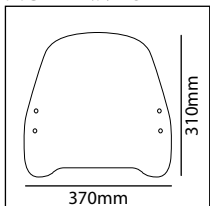

MOD. TRAFIC

MOD. URBAN

| ID. | DESCRIPCIÓN                        | DESCRIPTION                       | QTY. |
|-----|------------------------------------|-----------------------------------|------|
| 1   | Pantalla                           | Windshield                        | 1    |
| 2   | Tornillo DIN 7991 M6x22            | M6x22 DIN 7991 screw              | 2    |
| 3   | Arandela de plástico Ø30           | Plastic washer Ø30                | 4    |
| 4   | Cilindro con taladro pasante M8x25 | Cylinder with drill through M8x25 | 2    |
| 5   | Tornillo DIN 913 M8x8              | M8x8 DIN 913 screw                | 2    |
| 6   | Varilla calibrada Ø9x110           | Ø9x110 bar                        | 2    |
| 7   | Cilindro M8 con taladro            | Cylinder M8 with drill through    | 2    |
| 8   | Arandela con rebaje                | Special washer                    | 2    |
| 9   | Soporte 45x32x25x3 Ø8xØ8           | 45x32x25x3 Ø8xØ8 metal support    | 2    |
| 10  | Tuerca DIN 6923 M8                 | M8 DIN 6923 nut                   | 2    |
| 11  | Tope de plástico                   | Plastic cover                     | 4    |
| 12  | Casquillo Ø14xØ8x4                 | Arrowhead Ø14xØ8x4                | 2    |
| 13  | Platina 44x2,5xØ8                  | 44x2,5xØ8 bracket                 | 2    |
| 14  | Tornillo M8x25 rosca izquierda     | M8x25 screw left fastener         | 2    |
| 15  | Tuerca M8 rosca izquierda DIN 6923 | M8 DIN 6923 nut left fastener     | 2    |
| 16  | Caperuza redonda M8                | M8 nut cover                      | 2    |
| 17  | Caperuza                           | Nut cover                         | 4    |