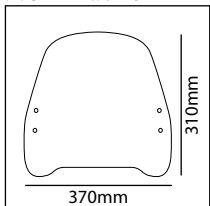

MOD. URBAN

ID.	DESCRIPCIÓN	DESCRIPTION	QTY.
1	Pantalla	Windshield	1
2	Tornillo DIN 7991 M6x22	M6x22 DIN 7991 screw	2
3	Arandela de plástico Ø30	Plastic washer Ø30	4
4	Cilindro con taladro pasante M8x25	Cylinder with drill through M8x25	2
5	Tornillo DIN 913 M8x8	M8x8 DIN 913 screw	2
6	Varilla calibrada Ø9x160 - 112°	Ø9x160 - 112° bar	2
7	Cilindro M8 con taladro	Cylinder M8 with drill through	2
8	Arandela con rebaje	Special washer	2
9	Soporte 45x32x25x3 Ø8xØ8	45x32x25x3 Ø8xØ8 metal support	2
10	Tuerca DIN 6923 M8	M8 DIN 6923 nut	2
11	Tope de plástico	Plastic cover	4
12	Caperuza plana M8	M8 nut cover	2