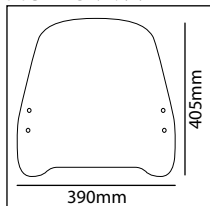

MOD. URBAN

ID.	DESCRIPCIÓN	DESCRIPTION	QTY.
1	Pantalla	Windshield	1
2	Tornillo DIN 7991 M6x22	M6x22 DIN 7991 screw	2
3	Arandela de plástico Ø30	Plastic washer Ø30	4
4	Cilindro con taladro pasante M8x25	Cylinder with drill through M8x25	2
5	Tornillo DIN 913 M8x8	M8x8 DIN 913 screw	2
6	Varilla calibrada Ø9x160 - 112°	Ø9x160 - 112° bar	2
7	Cilindro M8 con taladro	Cylinder M8 with drill through	2
8	Arandela con rebaje	Special washer	2
9	Soporte 45x32x25x3 Ø8xØ8	45x32x25x3 Ø8xØ8 metal support	2
10	Tuerca DIN 6923 M8	M8 DIN 6923 nut	2
11	Tope de plástico	Plastic cover	4
12	Caperuza plana M8	M8 nut cover	2