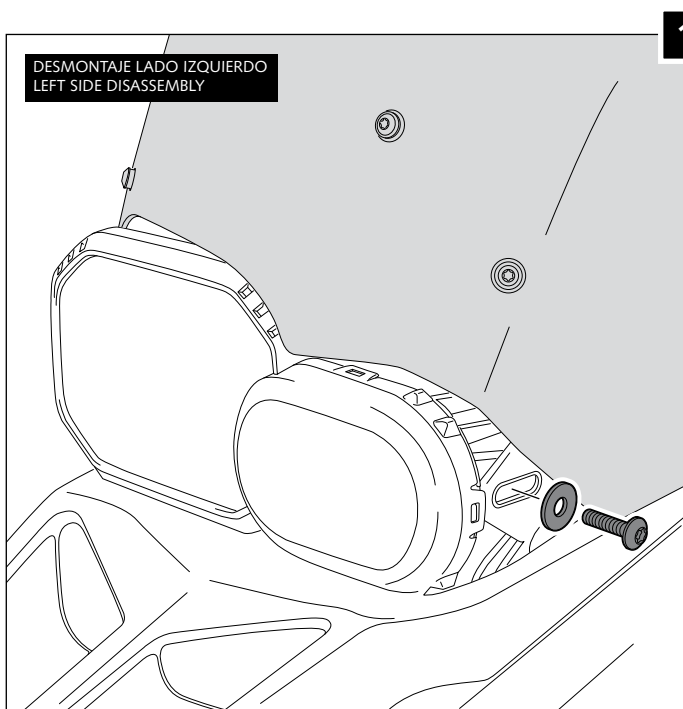

PROTECTOR DE FARO PARA - HEADLIGHT PROTECTOR FOR - SCHEINWERFERSCHUTZ FÜR BMW F700GS / BMW F800GS / BMW F800GS ADVENTURE

INSTRUCCIONES DE MONTAJE - MOUNTING INSTRUCTIONS - MONTAGEANLEITUNG

PROTECTOR DE FARO PARA - HEADLIGHT PROTECTOR FOR - SCHEINWERFERSCHUTZ FÜR
BMW F700GS / BMW F800GS / BMW F800GS ADVENTURE