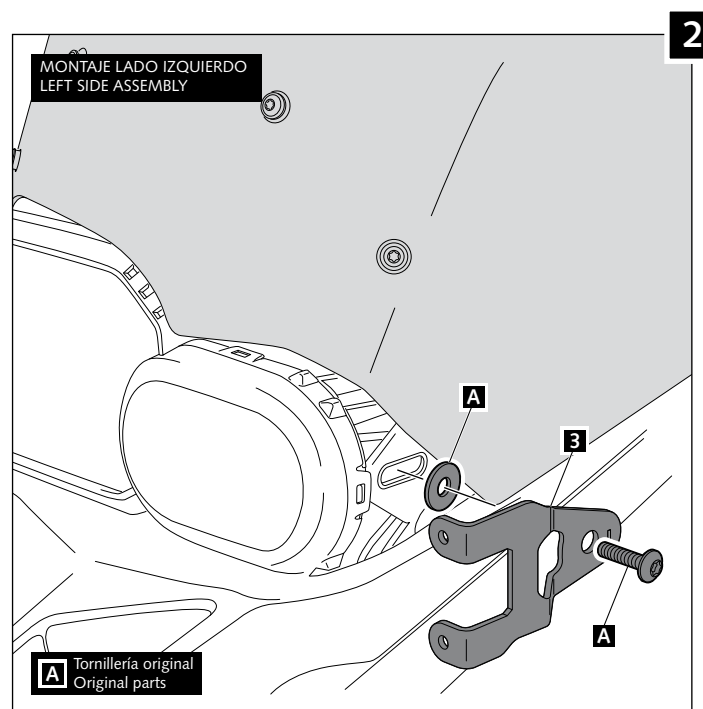

PROTECTOR DE FARO PARA - HEADLIGHT PROTECTOR FOR - SCHEINWERFERSCHUTZ FÜR BMW F700GS / BMW F800GS / BMW F800GS ADVENTURE

INSTRUCCIONES DE MONTAJE - MOUNTING INSTRUCTIONS - MONTAGEANLEITUNG

PROTECTOR DE FARO PARA - HEADLIGHT PROTECTOR FOR - SCHEINWERFERSCHUTZ FÜR
BMW F700GS / BMW F800GS / BMW F800GS ADVENTURE

INSTRUCCIONES DE MONTAJE - MOUNTING INSTRUCTIONS - MONTAGEANLEITUNG

5