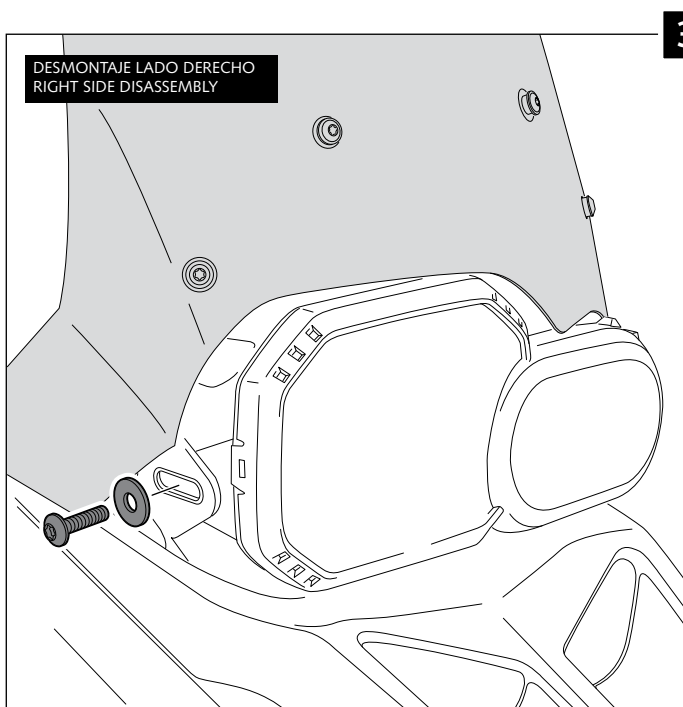

PROTECTOR DE FARO PARA - HEADLIGHT PROTECTOR FOR - SCHEINWERFERSCHUTZ FÜR BMW F700GS / BMW F800GS / BMW F800GS ADVENTURE

INSTRUCCIONES DE MONTAJE - MOUNTING INSTRUCTIONS - MONTAGEANLEITUNG

PROTECTOR DE FARO PARA - HEADLIGHT PROTECTOR FOR - SCHEINWERFERSCHUTZ FÜR
BMW F700GS / BMW F800GS / BMW F800GS ADVENTURE