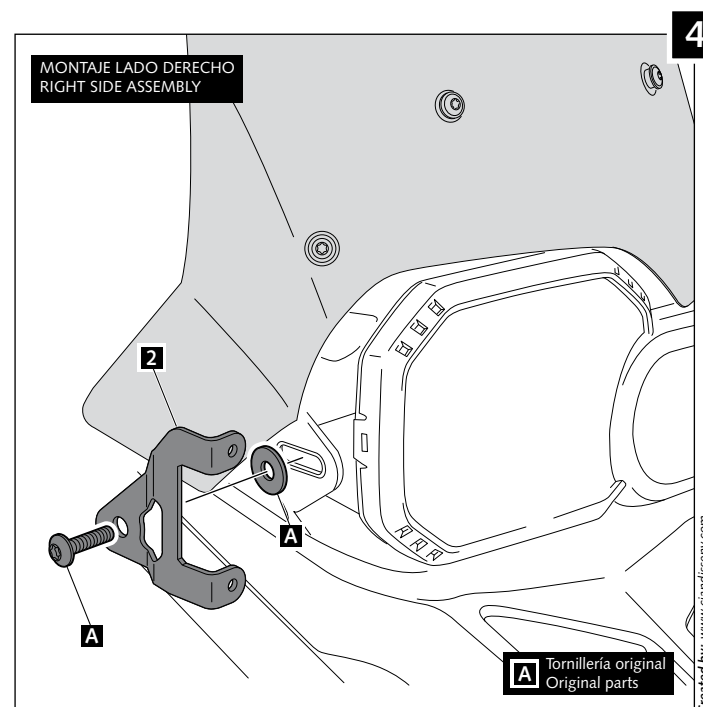

PROTECTOR DE FARO PARA - HEADLIGHT PROTECTOR FOR - SCHEINWERFERSCHUTZ FÜR BMW F700GS / BMW F800GS / BMW F800GS ADVENTURE

INSTRUCCIONES DE MONTAJE - MOUNTING INSTRUCTIONS - MONTAGEANLEITUNG

PROTECTOR DE FARO PARA - HEADLIGHT PROTECTOR FOR - SCHEINWERFERSCHUTZ FÜR
BMW F700GS / BMW F800GS / BMW F800GS ADVENTURE

INSTRUCCIONES DE MONTAJE - MOUNTING INSTRUCTIONS - MONTAGEANLEITUNG

5