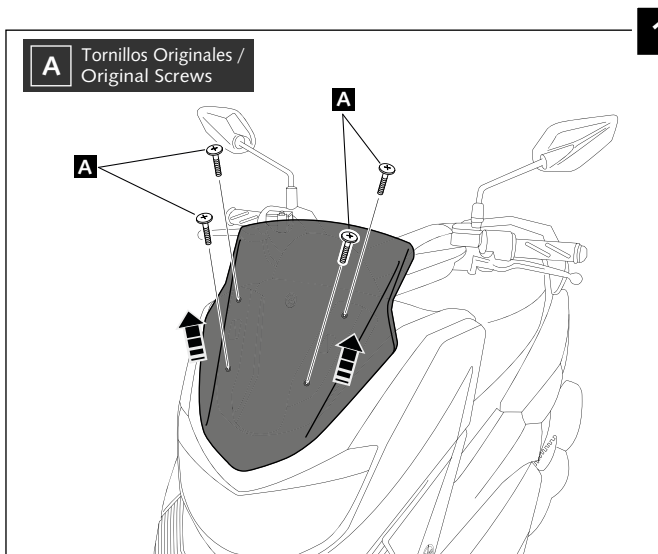

YAMAHA N-MAX 125 '15-

Ref.: 8121

ID.		DESCRIPCIÓN	DESCRIPTION	QTY.
1		Pantalla touring	Touring windscreen	1
2		Tornillo Allen M5x30 ISO 7380 (Negro)	M5x30 ISO 7380 Allen screw (Black)	4
3		Arandela de goma M5x4	M5x4 Rubber washer	4
4		Arandela de nylon M5x0,5	M5x0,5 Nylon washer	4