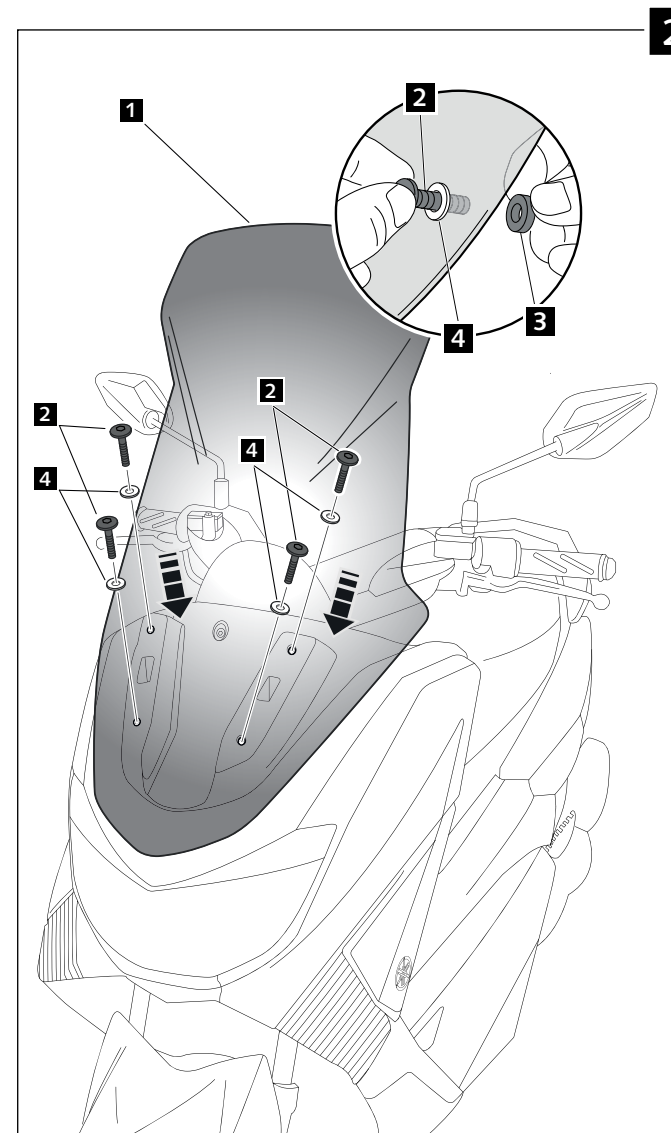

YAMAHA N-MAX 125 '15-

Ref.: 8121

ID.		DESCRIPCIÓN	DESCRIPTION	QTY.
1		Pantalla touring	Touring windscreen	1
2		Tornillo Allen M5x30 ISO 7380 (Negro)	M5x30 ISO 7380 Allen screw (Black)	4
3		Arandela de goma M5x4	M5x4 Rubber washer	4
4		Arandela de nylon M5x0,5	M5x0,5 Nylon washer	4