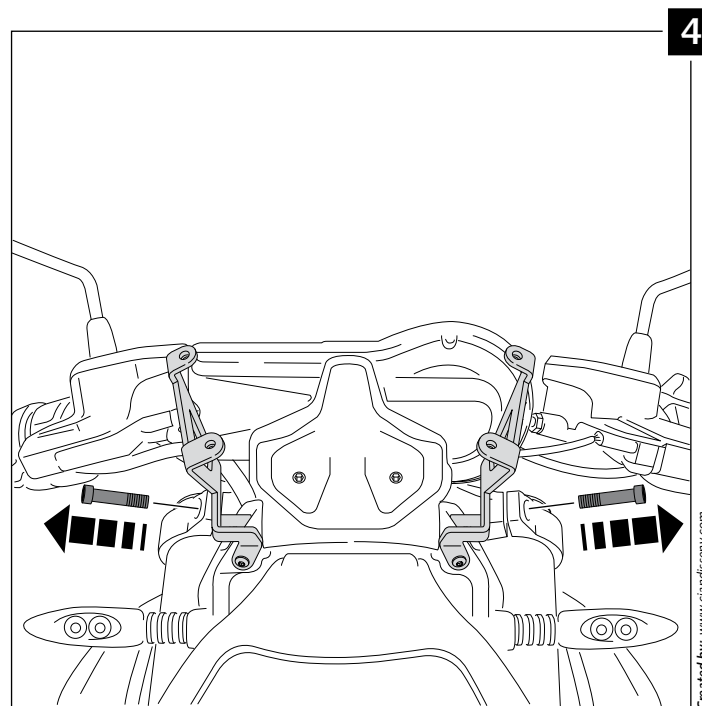

MOTOPLASTIC, S.A.

Molí de la sal, 1 - 08403 Granollers (Barcelona) SPAIN

Tel. 34 93 849 06 33 - Fax 34 93 849 09 88

info@puig.tv - info@puigusa.com

www.puig.tv - www.puigusa.com

INSTRUCCIONES DE MONTAJE - MOUNTING INSTRUCTIONS - MONTAGEANLEITUNG

CARENABRÍS TOURING ADAPTABLE A - TOURING WINDSHIELD FOR - WINDSCHUTZSCHEIBE TOURING FÜR BMW R1200R '15 -