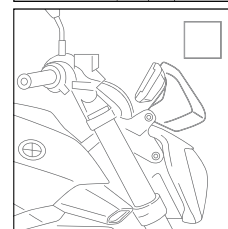

INSTRUCCIONES DE MONTAJE - MOUNTING INSTRUCTIONS - MONTAGEANLEITUNG

CARENABRÍS TOURING ADAPTABLE A - TOURING WINDSHIELD FOR - WINDSCHUTZSCHEIBE TOURING FÜR BMW R1200R '15 -

ID.	PIEZA / PART	DESCRIPCIÓN	DESCRIPTION	QTY.
1		Carenabrís Touring	Touring windshield	1
2		Soporte metálico derecho	Right metal support	1
3		Soporte metálico izquierdo	Left metal support	1
4		Casquillo metálico Ø int. 8,5 x Ø ext. 14x20 mm	Ø inner 8,5 x Ø outer 14x20 mm arrowhead	2
5		Tornillo Allen DIN 912 M8x40 (negro)	DIN 912 M8x40 (black) Allen screw	2
6		Soporte metálico derecho de refuerzo	Right metal reinforcement support	1
7		Soporte metálico izquierdo de refuerzo	Left metal reinforcement support	1
8		Casquillo metálico Ø int. 8,5 x Ø ext. 14x12 mm	Ø inner 8,5 x Ø outer 14x12 mm arrowhead	2
9		Tornillo Allen DIN 912 M8x45 (negro)	DIN 912 M8x45 (black) Allen screw	2
10		Arandela de goma M5x4	M5x4 rubber washer	4
11		Silentblock M5	M5 Silentblock	2
12		Arandela de nylon M5x0,5	M5x0,5 nylon washer	6
13		Tornillo Allen M5x16 ISO 7380 (negro)	M5x16 ISO 7380 (black) Allen screw	8