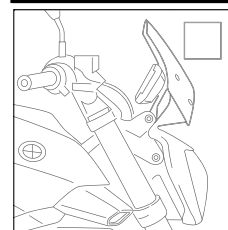

INSTRUCCIONES DE MONTAJE - MOUNTING INSTRUCTIONS - MONTAGEANLEITUNG

CARENABRÍS TOURING ADAPTABLE A - TOURING WINDSHIELD FOR - WINDSCHUTZSCHEIBE TOURING FÜR BMW R1200R '15 -

ID.	PIEZA / PART	DESCRIPCIÓN	DESCRIPTION	QTY.
1		Carenabrís Touring	Touring windshield	1
2		Soporte metálico derecho	Right metal support	1
3		Soporte metálico izquierdo	Left metal support	1
4		Casquillo metálico Ø int. 8,5 x Ø ext. 14x20 mm	Ø inner 8,5 x Ø outer 14x20 mm arrowhead	2
5		Tornillo Allen DIN 912 M8x40 (negro)	DIN 912 M8x40 (black) Allen screw	2
6		Soporte metálico derecho de refuerzo	Right metal reinforcement support	1
7		Soporte metálico izquierdo de refuerzo	Left metal reinforcement support	1
8		Casquillo metálico Ø int. 8,5 x Ø ext. 14x12 mm	Ø inner 8,5 x Ø outer 14x12 mm arrowhead	2
9		Tornillo Allen DIN 912 M8x45 (negro)	DIN 912 M8x45 (black) Allen screw	2
10		Arandela de goma M5x4	M5x4 rubber washer	4
11		Silentblock M5	M5 Silentblock	2
12		Arandela de nylon M5x0,5	M5x0,5 nylon washer	6
13		Tornillo Allen M5x16 ISO 7380 (negro)	M5x16 ISO 7380 (black) Allen screw	8