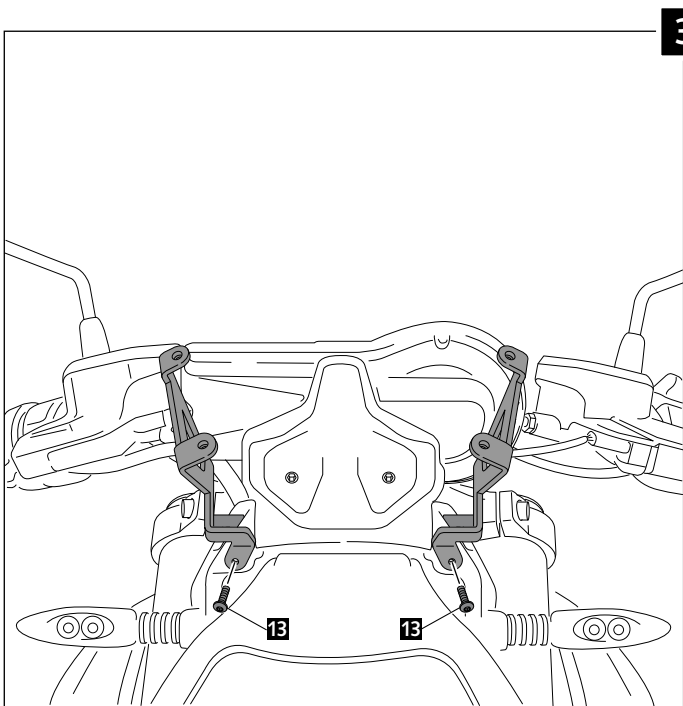

MOTOPLASTIC, S.A.

Molí de la sal, 1 - 08403 Granollers (Barcelona) SPAIN

Tel. 34 93 849 06 33 - Fax 34 93 849 09 88

info@puig.tv - info@puigusa.com

www.puig.tv - www.puigusa.com

INSTRUCCIONES DE MONTAJE - MOUNTING INSTRUCTIONS - MONTAGEANLEITUNG

CARENABRÍS TOURING ADAPTABLE A - TOURING WINDSHIELD FOR - WINDSCHUTZSCHEIBE TOURING FÜR BMW R1200R '15 -