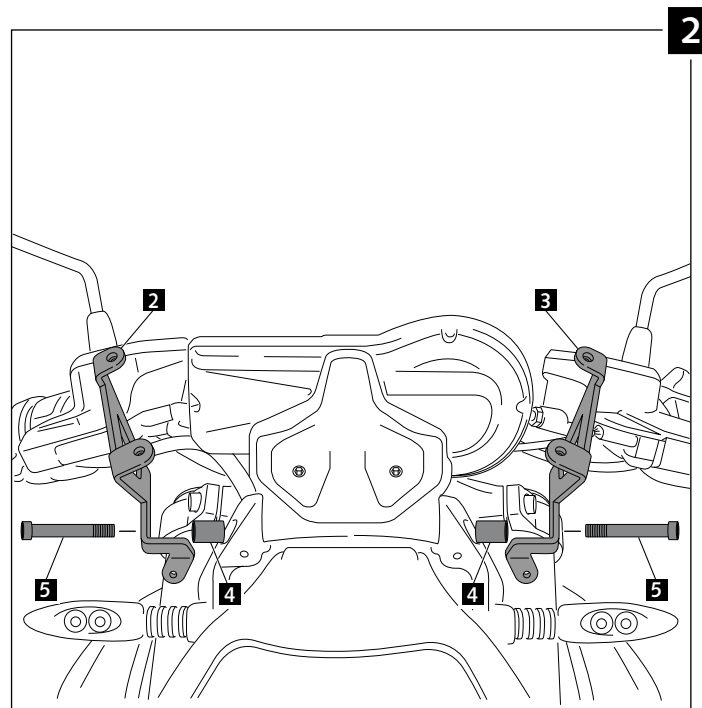

MOTOPLASTIC, S.A.

Molí de la sal, 1 - 08403 Granollers (Barcelona) SPAIN

Tel. 34 93 849 06 33 - Fax 34 93 849 09 88

info@puig.tv - info@puigusa.com

www.puig.tv - www.puigusa.com

INSTRUCCIONES DE MONTAJE - MOUNTING INSTRUCTIONS - MONTAGEANLEITUNG

CARENABRÍS TOURING ADAPTABLE A - TOURING WINDSHIELD FOR - WINDSCHUTZSCHEIBE TOURING FÜR BMW R1200R '15 -