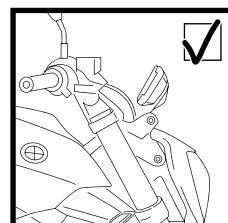

INSTRUCCIONES DE MONTAJE - MOUNTING INSTRUCTIONS - MONTAGEANLEITUNG

CARENABRÍS TOURING ADAPTABLE A - TOURING WINDSHIELD FOR - WINDSCHUTZSCHEIBE TOURING FÜR BMW R1200R '15 -

ID.	PIEZA / PART	DESCRIPCIÓN	DESCRIPTION	QTY.
1		Carenabrís Touring	Touring windshield	1
2		Soporte metálico derecho	Right metal support	1
3		Soporte metálico izquierdo	Left metal support	1
4		Casquillo metálico Ø int. 8,5 x Ø ext. 14x20 mm	Ø inner 8,5 x Ø outer 14x20 mm arrowhead	2
5		Tornillo Allen DIN 912 M8x40 (negro)	DIN 912 M8x40 (black) Allen screw	2
6		Soporte metálico derecho de refuerzo	Right metal reinforcement support	1
7		Soporte metálico izquierdo de refuerzo	Left metal reinforcement support	1
8		Casquillo metálico Ø int. 8,5 x Ø ext. 14x12 mm	Ø inner 8,5 x Ø outer 14x12 mm arrowhead	2
9		Tornillo Allen DIN 912 M8x45 (negro)	DIN 912 M8x45 (black) Allen screw	2
10		Arandela de goma M5x4	M5x4 rubber washer	4
11		Silentblock M5	M5 Silentblock	2
12		Arandela de nylon M5x0,5	M5x0,5 nylon washer	6
13		Tornillo Allen M5x16 ISO 7380 (negro)	M5x16 ISO 7380 (black) Allen screw	8