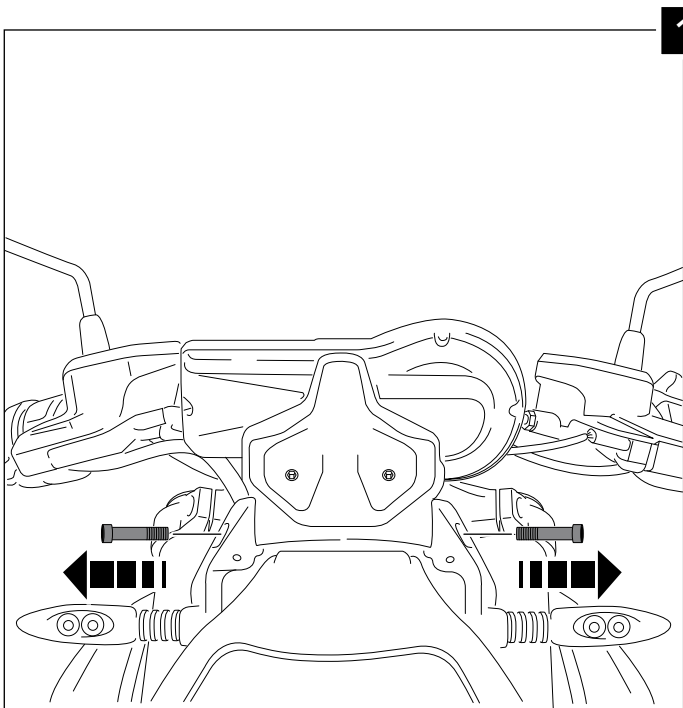

MOTOPLASTIC, S.A.

Molí de la sal, 1 - 08403 Granollers (Barcelona) SPAIN

Tel. 34 93 849 06 33 - Fax 34 93 849 09 88

info@puig.tv - info@puigusa.com

www.puig.tv - www.puigusa.com

INSTRUCCIONES DE MONTAJE - MOUNTING INSTRUCTIONS - MONTAGEANLEITUNG

CARENABRÍS TOURING ADAPTABLE A - TOURING WINDSHIELD FOR - WINDSCHUTZSCHEIBE TOURING FÜR BMW R1200R '15 -