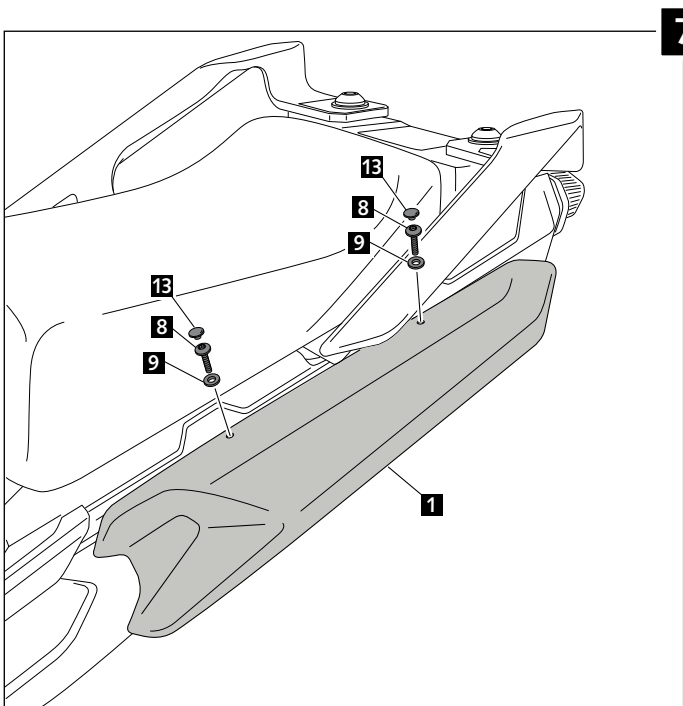

MOTOPLASTIC, S.A.

Molí de la sal, 1 - 08403 Granollers (Barcelona) SPAIN

Tel. 34 93 849 06 33 - Fax 34 93 849 09 88

info@puig.tv - info@puigusa.com

www.puig.tv - www.puigusa.com

INSTRUCCIONES DE MONTAJE - MOUNTING INSTRUCTIONS - MONTAGEANLEITUNG

TAPAS laterales posteriores para - REAR SIDE PANELS FOR - SEITENVERKLEIDUNGEN FÜR YAMAHA MT-09 TRACER