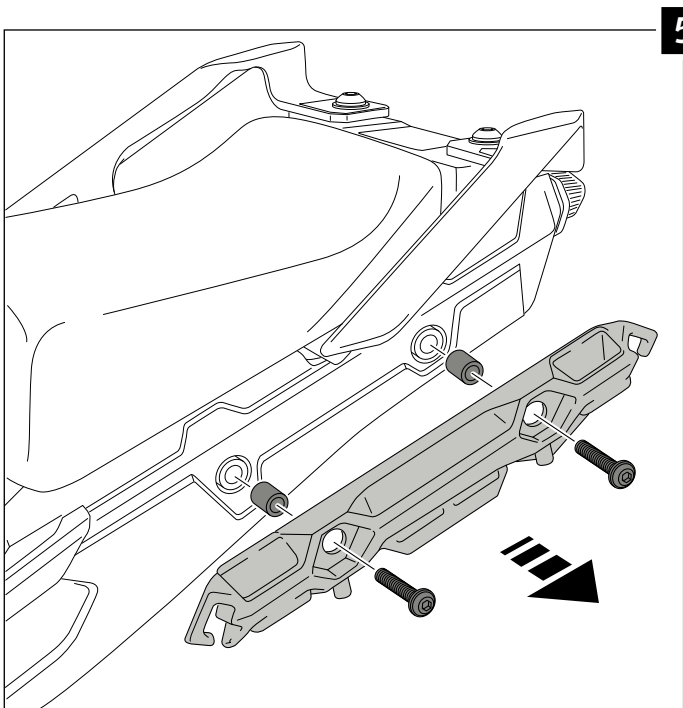

MOTOPLASTIC, S.A.

Molí de la sal, 1 - 08403 Granollers (Barcelona) SPAIN

Tel. 34 93 849 06 33 - Fax 34 93 849 09 88

info@puig.tv - info@puigusa.com

www.puig.tv - www.puigusa.com

INSTRUCCIONES DE MONTAJE - MOUNTING INSTRUCTIONS - MONTAGEANLEITUNG

TAPAS laterales posteriores para - REAR SIDE PANELS FOR - SEITENVERKLEIDUNGEN FÜR YAMAHA MT-09 TRACER