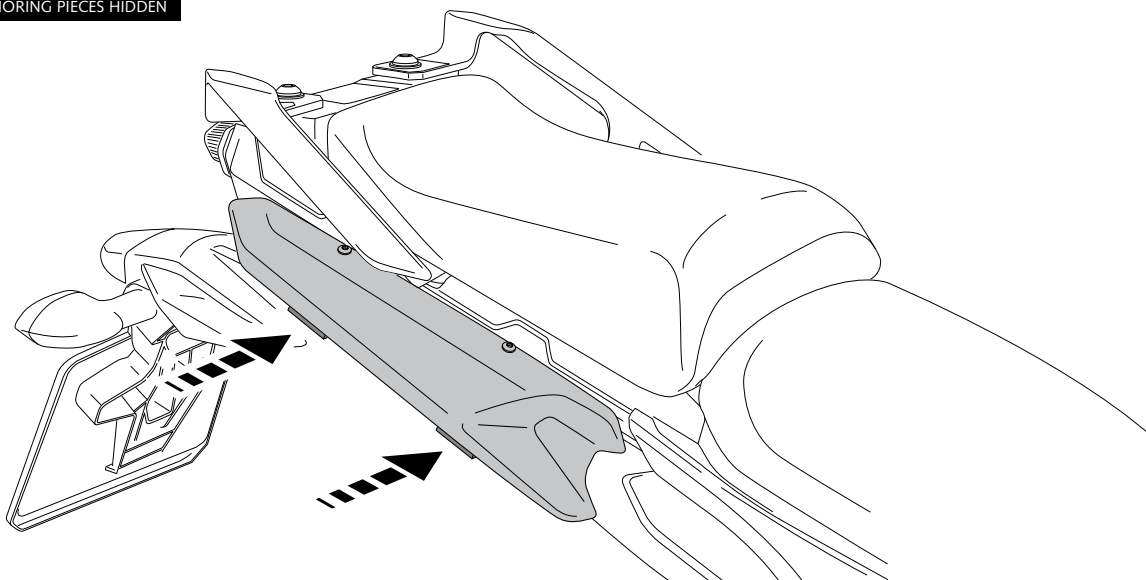

MOTOPLASTIC, S.A.

Molí de la sal, 1 - 08403 Granollers (Barcelona) SPAIN

Tel. 34 93 849 06 33 - Fax 34 93 849 09 88

info@puig.tv - info@puigusa.com

www.puig.tv - www.puigusa.com

INSTRUCCIONES DE MONTAJE - MOUNTING INSTRUCTIONS - MONTAGEANLEITUNG

TAPAS LATERALES POSTERIORES PARA - REAR SIDE PANELS FOR - SEITENVERKLEIDUNGEN FÜR YAMAHA MT-09 TRACER

ANCLAJES PARA EQUIPAJE ESCONDIDOS
LUGAGGE ANCHORING PIECES HIDDEN