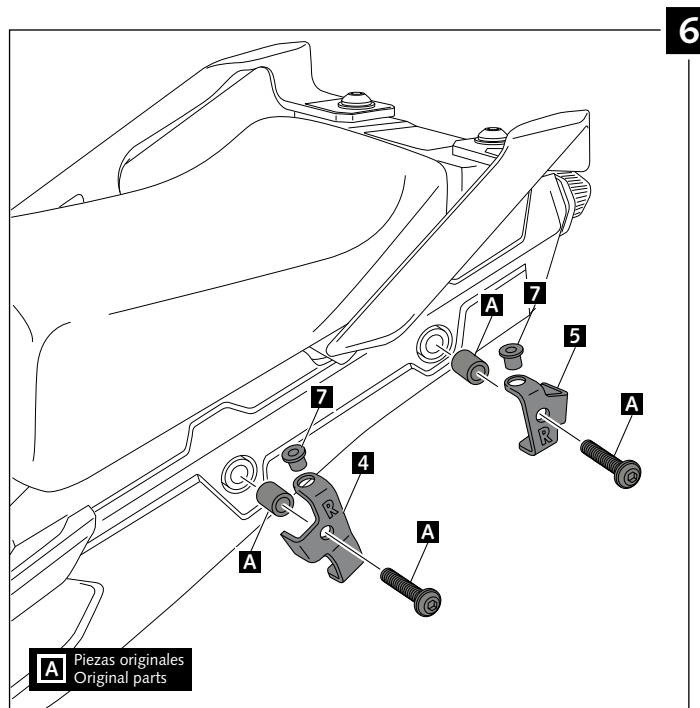

MOTOPLASTIC, S.A.

Molí de la sal, 1 - 08403 Granollers (Barcelona) SPAIN

Tel. 34 93 849 06 33 - Fax 34 93 849 09 88

info@puig.tv - info@puigusa.com

www.puig.tv - www.puigusa.com

INSTRUCCIONES DE MONTAJE - MOUNTING INSTRUCTIONS - MONTAGEANLEITUNG

TAPAS laterales posteriores para - REAR SIDE PANELS FOR - SEITENVERKLEIDUNGEN FÜR YAMAHA MT-09 TRACER