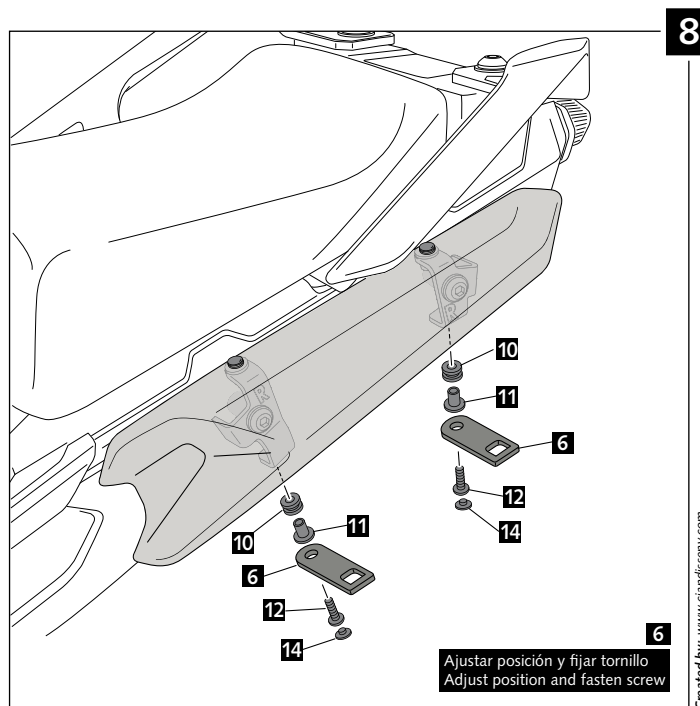

MOTOPLASTIC, S.A.

Molí de la sal, 1 - 08403 Granollers (Barcelona) SPAIN

Tel. 34 93 849 06 33 - Fax 34 93 849 09 88

info@puig.tv - info@puigusa.com

www.puig.tv - www.puigusa.com

INSTRUCCIONES DE MONTAJE - MOUNTING INSTRUCTIONS - MONTAGEANLEITUNG

TAPAS laterales posteriores para - REAR SIDE PANELS FOR - SEITENVERKLEIDUNGEN FÜR YAMAHA MT-09 TRACER