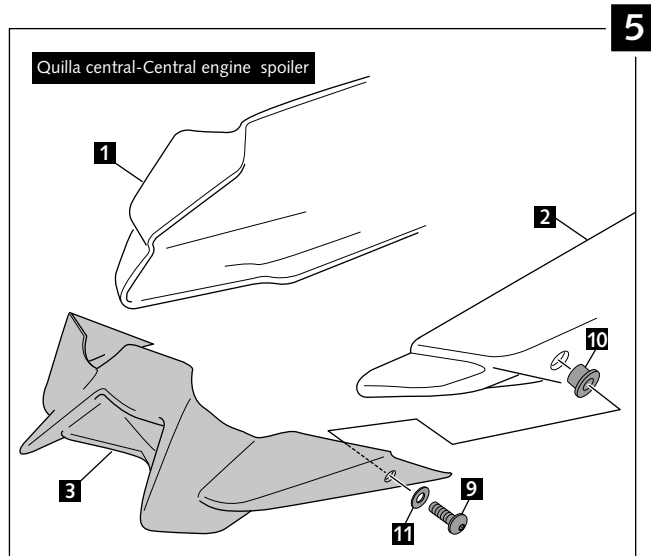

www.puig.tv - www.puigusa.com

QUILLA ADAPTABLE A – ENGINE SPOILER FOR – BUGSPOILER FÜR YAMAHA MT-09 (WITH AKRAPOVIC EXHAUSTS)

ID.		DESCRIPCIÓN	DESCRIPTION	QTY.
1		Quilla derecha	Right engine spoiler	1
2		Quilla izquierda	Left engine spoiler	1
3		Quilla central	Central engine spoiler	1
4		Soporte metálico delantero izquierdo	Front left support	1
5		Soporte metálico trasero izquierdo	Rear left support	1
6		Soporte metálico delantero derecho	Front right support	1
7		Soporte metálico trasero derecho	Rear right support	1
8		Soporte metálico superior derecho	Upper right support	1
9		Tornillo Allen M5x16 ISO 7380	M5x16 ISO 7380 Allen screw	8
10		Silemblock M5	M5 Silemblock	8
11		Arandela de Nylon M5x0,5	M5x0,5 Nylon washer	8
12		Conjunto de adhesivos	Stickers set	1