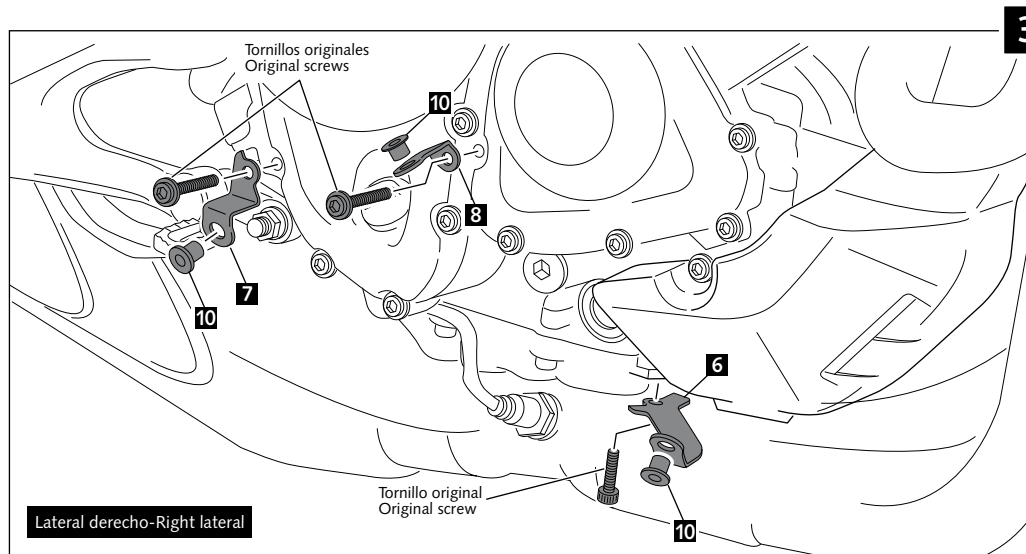

MOTOPLASTIC, S.A.

Molí de la sal, 1 - 08403 Granollers (Barcelona) SPAIN

Tel. 34 93 849 06 33 - Fax 34 93 849 09 88

info@puig.tv - info@puigusa.com

www.puig.tv - www.puigusa.com

QUILLA ADAPTABLE A – ENGINE SPOILER FOR – BUGSPOILER FÜR YAMAHA MT-09 (WITH AKRAPOVIC EXHAUSTS)

Ref.: 7540J
(color negro/black colour)

Ref.: 7540C
(color carbono/carbon look)

MOTOPLASTIC, S.A.

Molí de la sal, 1 - 08403 Granollers (Barcelona) SPAIN

Tel. 34 93 849 06 33 - Fax 34 93 849 09 88

info@puig.tv - info@puigusa.com

www.puig.tv - www.puigusa.com

QUILLA ADAPTABLE A – ENGINE SPOILER FOR – BUGSPOILER FÜR YAMAHA MT-09 (WITH AKRAPOVIC EXHAUSTS)

ID.		DESCRIPCIÓN	DESCRIPTION	QTY.
1		Quilla derecha	Right engine spoiler	1
2		Quilla izquierda	Left engine spoiler	1
3		Quilla central	Central engine spoiler	1
4		Soporte metálico delantero izquierdo	Front left support	1
5		Soporte metálico trasero izquierdo	Rear left support	1
6		Soporte metálico delantero derecho	Front right support	1
7		Soporte metálico trasero derecho	Rear right support	1
8		Soporte metálico superior derecho	Upper right support	1
9		Tornillo Allen M5x16 ISO 7380	M5x16 ISO 7380 Allen screw	8
10		Silemblock M5	M5 Silemblock	8
11		Arandela de Nylon M5x0,5	M5x0,5 Nylon washer	8
12		Conjunto de adhesivos	Stickers set	1