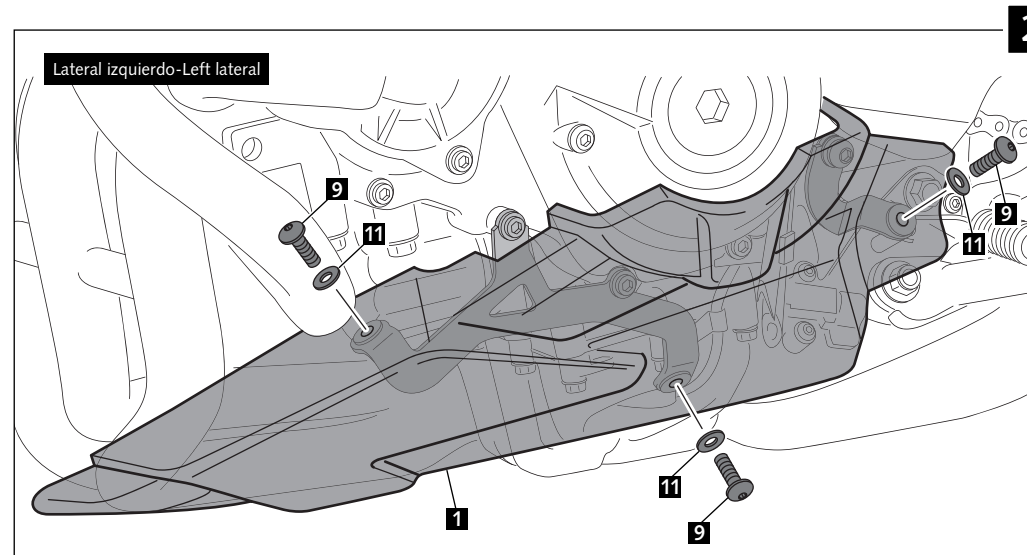

MOTOPLASTIC, S.A.

Molí de la sal, 1 - 08403 Granollers (Barcelona) SPAIN

Tel. 34 93 849 06 33 - Fax 34 93 849 09 88

info@puig.tv - info@puigusa.com

www.puig.tv - www.puigusa.com

QUILLA ADAPTABLE A – ENGINE SPOILER FOR – BUGSPOILER FÜR YAMAHA MT-09 (WITH AKRAPOVIC EXHAUSTS)

Ref.: 7540J
(color negro/black colour)

Ref.: 7540C
(color carbono/carbon look)

MOTOPLASTIC, S.A.

Molí de la sal, 1 - 08403 Granollers (Barcelona) SPAIN

Tel. 34 93 849 06 33 - Fax 34 93 849 09 88

info@puig.tv - info@puigusa.com

www.puig.tv - www.puigusa.com

QUILLA ADAPTABLE A – ENGINE SPOILER FOR – BUGSPOILER FÜR YAMAHA MT-09 (WITH AKRAPOVIC EXHAUSTS)

ID.		DESCRIPCIÓN	DESCRIPTION	QTY.
1		Quilla derecha	Right engine spoiler	1
2		Quilla izquierda	Left engine spoiler	1
3		Quilla central	Central engine spoiler	1
4		Soporte metálico delantero izquierdo	Front left support	1
5		Soporte metálico trasero izquierdo	Rear left support	1
6		Soporte metálico delantero derecho	Front right support	1
7		Soporte metálico trasero derecho	Rear right support	1
8		Soporte metálico superior derecho	Upper right support	1
9		Tornillo Allen M5x16 ISO 7380	M5x16 ISO 7380 Allen screw	8
10		Silemblock M5	M5 Silemblock	8
11		Arandela de Nylon M5x0,5	M5x0,5 Nylon washer	8
12		Conjunto de adhesivos	Stickers set	1