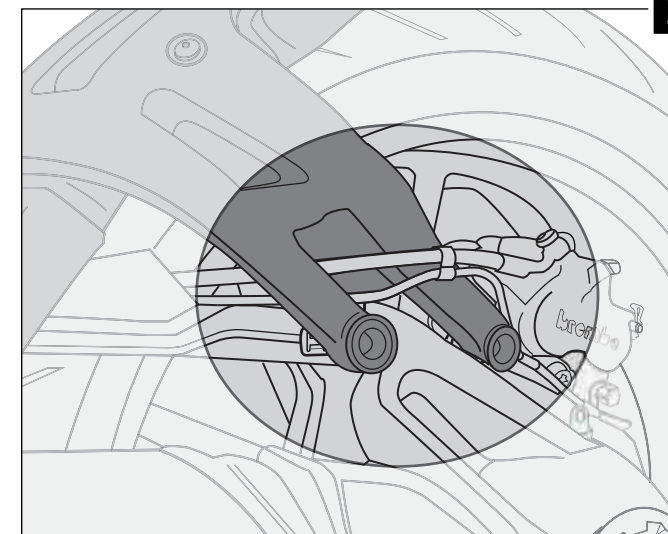

GUARDABARROS TRASERO ADAPTABLE A - REAR MUDGUARD ADAPTABLE TO -
HINTERRADABDECKUNG FÜR
BMW R1200R '15-

Ref.: 7682 J
(color negro/black colour)

Ref.: 7682 C
(color carbono/carbon look)

ID.		DESCRIPCIÓN	DESCRIPTION	QTY.
1		Guardabarros	Mudguard	1
2		Soporte aluminio	Support aluminum	1
3		Silentblock	Well nut	3
4		Tornillo Allen M5x11 ISO 7380 Autoblocante	M5x11 ISO 7380 Allen lock screw	3
5		Casquillo con valona M5	M5 bush with flange	3
6		Arandela Grower DIN 127 M5	DIN 127 M5 Grower washer	3
7		Tornillo Allen M8x40 DIN 912 12.9	M8x40 DIN 912 12.9 Allen screw	1
8		Tornillo Allen M10x75 DIN 912 12.9	M10x75 DIN 912 12.9 Allen screw	1
9		Casquillo Ø int. 10,5 Ø ext.-(1)15 x Ø ext.-(2)21x19,5	Arrowhead Ø inner 10,5 Øouter-(1)15 x Øouter-(2)21x19,5	1
10		Casquillo de fricción IGUS Ø int. 15 x Ø ext. 17x15	Arrowhead IGUS Ø inner 15 x Ø outer 17x15	1
11		Tapón tornillo M5 ISO 7380	M5 ISO 7380 Screw cap	3