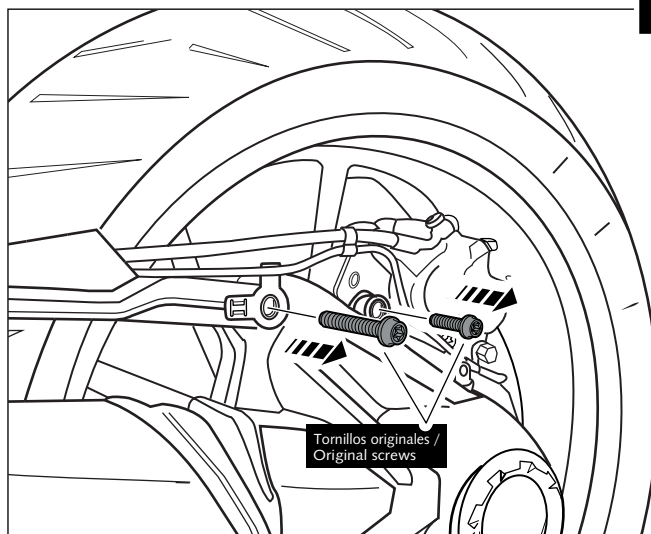

GUARDABARROS TRASERO ADAPTABLE A - REAR MUDGUARD ADAPTABLE TO -
HINTERRADABDECKUNG FÜR
BMW R1200R '15-

Ref.: 7682 J
(color negro/black colour)

Ref.: 7682 C
(color carbono/carbon look)

ID.		DESCRIPCIÓN	DESCRIPTION	QTY.
1		Guardabarros	Mudguard	1
2		Soporte aluminio	Support aluminum	1
3		Silentblock	Well nut	3
4		Tornillo Allen M5x11 ISO 7380 Autoblocante	M5x11 ISO 7380 Allen lock screw	3
5		Casquillo con valona M5	M5 bush with flange	3
6		Arandela Grower DIN 127 M5	DIN 127 M5 Grower washer	3
7		Tornillo Allen M8x40 DIN 912 12.9	M8x40 DIN 912 12.9 Allen screw	1
8		Tornillo Allen M10x75 DIN 912 12.9	M10x75 DIN 912 12.9 Allen screw	1
9		Casquillo Ø int. 10,5 Ø ext.-(1)15 x Ø ext.-(2)21x19,5	Arrowhead Ø inner 10,5 Øouter-(1)15 x Øouter-(2)21x19,5	1
10		Casquillo de fricción IGUS Ø int. 15 x Ø ext. 17x15	Arrowhead IGUS Ø inner 15 x Ø outer 17x15	1
11		Tapón tornillo M5 ISO 7380	M5 ISO 7380 Screw cap	3