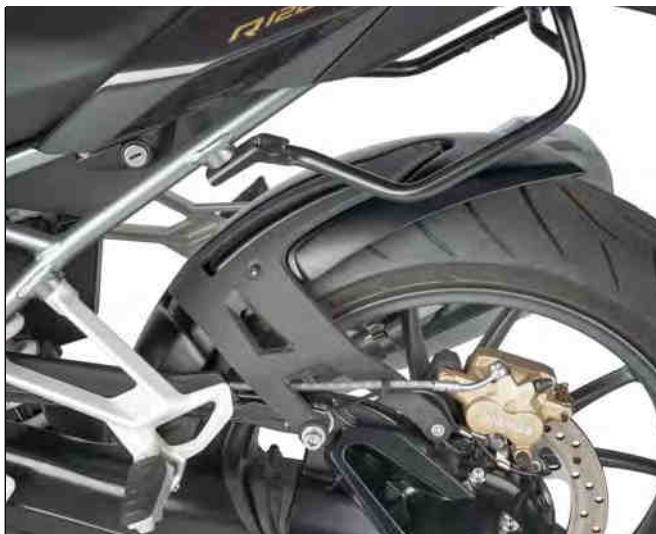

GUARDABARROS TRASERO ADAPTABLE A - REAR MUDGUARD ADAPTABLE TO -
HINTERRADABDECKUNG FÜR
BMW R1200R '15-

Ref.: 7682 J
(color negro/black colour)

Ref.: 7682 C
(color carbono/carbon look)

ID.		DESCRIPCIÓN	DESCRIPTION	QTY.
1		Guardabarros	Mudguard	1
2		Soporte aluminio	Support aluminum	1
3		Silentblock	Well nut	3
4		Tornillo Allen M5x11 ISO 7380 Autoblocante	M5x11 ISO 7380 Allen lock screw	3
5		Casquillo con valona M5	M5 bush with flange	3
6		Arandela Grower DIN 127 M5	DIN 127 M5 Grower washer	3
7		Tornillo Allen M8x40 DIN 912 12.9	M8x40 DIN 912 12.9 Allen screw	1
8		Tornillo Allen M10x75 DIN 912 12.9	M10x75 DIN 912 12.9 Allen screw	1
9		Casquillo Ø int. 10,5 Ø ext.-(1)15 x Ø ext.-(2)21x19,5	Arrowhead Ø inner 10,5 Øouter-(1)15 x Øouter-(2)21x19,5	1
10		Casquillo de fricción IGUS Ø int. 15 x Ø ext. 17x15	Arrowhead IGUS Ø inner 15 x Ø outer 17x15	1
11		Tapón tornillo M5 ISO 7380	M5 ISO 7380 Screw cap	3