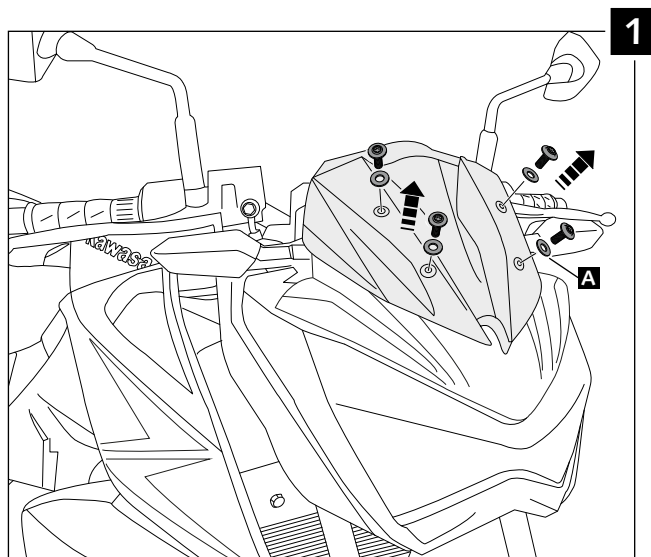

CARENABRÍS ADAPTABLE A - WINDSHIELD ADAPTABLE TO CARENABRÍS KAWASAKI Z300

Ref.: 7657

A Arandela Original / Original Washer

5 0.7 N/m - Par de apriete
6 lbf/in - Tightening torque

ID.	DESCRIPCIÓN	DESCRIPTION	QTY.
1	 Carenabrís	Windshield	1
2	 Tornillo especial M5x15 + rosca interior M5x13	Special screw M5x15 + interior thread M5x13	4
3	 Arandela de goma Ø ext. 15 x Ø int. 5x4	Ø outer 15 x Ø inner 5x4 rubber washer	4
4	 Arandela de Nylon M5x0,5	M5x0,5 Nylon Washer	4
5	 Tornillo allen DIN 7380 M5x16	DIN 7380 m5x16 Allen Screw	4
6	 Tapón tornillo M5 ISO7380	M5 ISO7380 screw cap	4