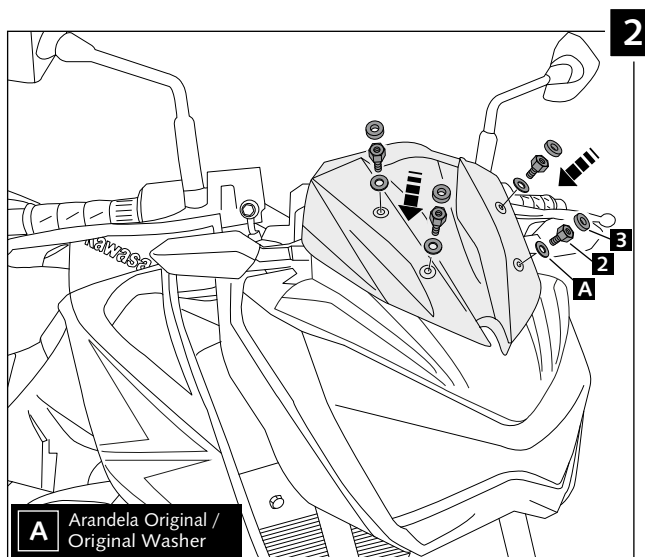

CARENABRÍS ADAPTABLE A - WINDSHIELD ADAPTABLE TO CARENABRÍS KAWASAKI Z300

Ref.: 7657

A Arandela Original / Original Washer

5 0.7 N/m - Par de apriete
6 lbf/in - Tightening torque

ID.	DESCRIPCIÓN	DESCRIPTION	QTY.
1	 Carenabrís	Windshield	1
2	 Tornillo especial M5x15 + rosca interior M5x13	Special screw M5x15 + interior thread M5x13	4
3	 Arandela de goma Ø ext. 15 x Ø int. 5x4	Ø outer 15 x Ø inner 5x4 rubber washer	4
4	 Arandela de Nylon M5x0,5	M5x0,5 Nylon Washer	4
5	 Tornillo allen DIN 7380 M5x16	DIN 7380 m5x16 Allen Screw	4
6	 Tapón tornillo M5 ISO7380	M5 ISO7380 screw cap	4