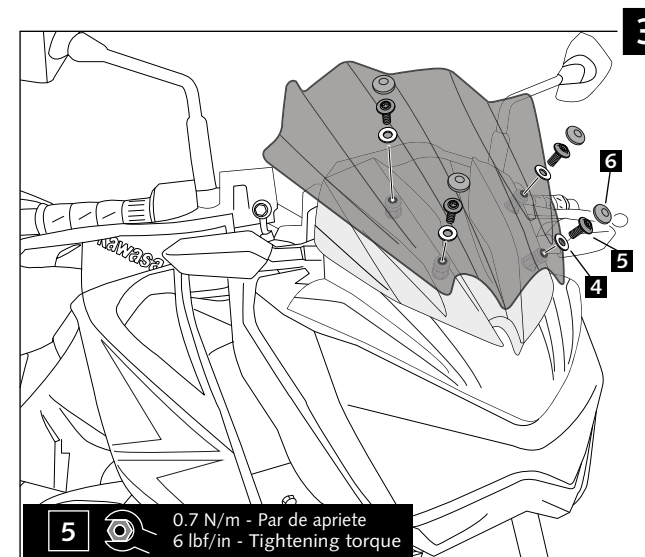

CARENABRÍS ADAPTABLE A - WINDSHIELD ADAPTABLE TO CARENABRÍS KAWASAKI Z300

Ref.: 7657

A Arandela Original / Original Washer

5 0.7 N/m - Par de apriete
6 lbf/in - Tightening torque

ID.	DESCRIPCIÓN	DESCRIPTION	QTY.
1	 Carenabrís	Windshield	1
2	 Tornillo especial M5x15 + rosca interior M5x13	Special screw M5x15 + interior thread M5x13	4
3	 Arandela de goma Ø ext. 15 x Ø int. 5x4	Ø outer 15 x Ø inner 5x4 rubber washer	4
4	 Arandela de Nylon M5x0,5	M5x0,5 Nylon Washer	4
5	 Tornillo allen DIN 7380 M5x16	DIN 7380 m5x16 Allen Screw	4
6	 Tapón tornillo M5 ISO7380	M5 ISO7380 screw cap	4