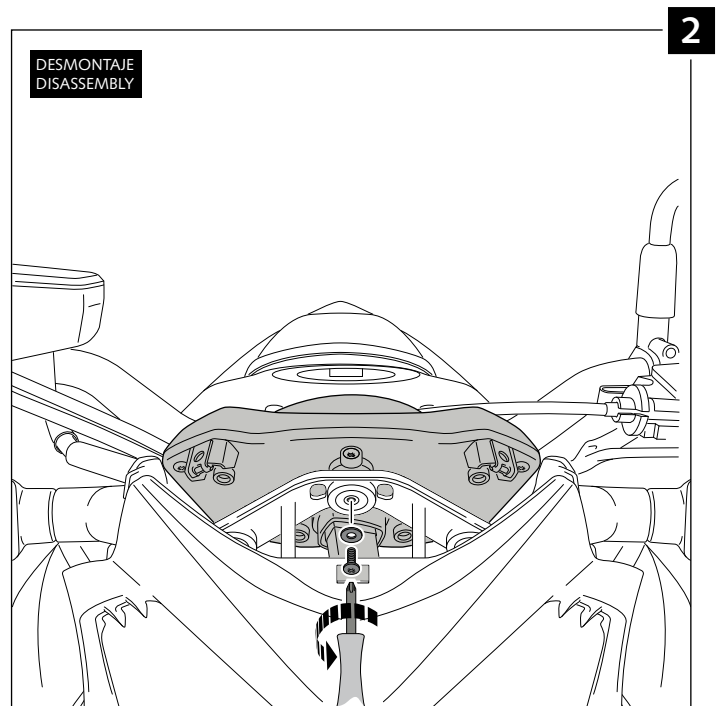

MOTOPLASTIC, S.A.

Molí de la sal, 1 - 08403 Granollers (Barcelona) SPAIN

Tel. 34 93 849 06 33 - Fax 34 93 849 09 88

info@puig.tv - info@puigusa.com

www.puig.tv - www.puigusa.com

INSTRUCCIONES DE MONTAJE - MOUNTING INSTRUCTIONS - MONTAGEANLEITUNG

CARENABRÍS ADAPTABLE A - WINDSHIELD FOR - WINDSCHUTZSCHEIBE FÜR SUZUKI GSX-S1000