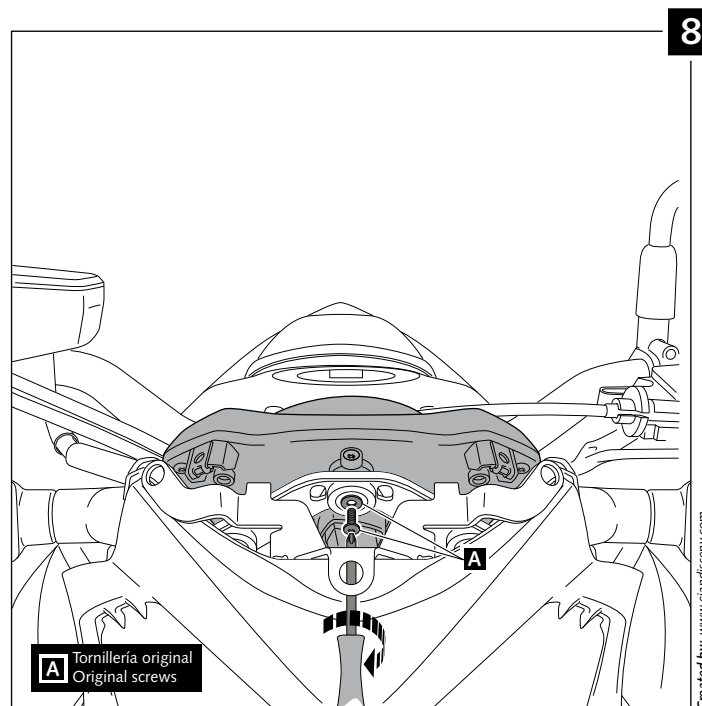

MOTOPLASTIC, S.A.

Molí de la sal, 1 - 08403 Granollers (Barcelona) SPAIN

Tel. 34 93 849 06 33 - Fax 34 93 849 09 88

info@puig.tv - info@puigusa.com

www.puig.tv - www.puigusa.com

INSTRUCCIONES DE MONTAJE - MOUNTING INSTRUCTIONS - MONTAGEANLEITUNG

CARENABRÍS ADAPTABLE A - WINDSHIELD FOR - WINDSCHUTZSCHEIBE FÜR SUZUKI GSX-S1000