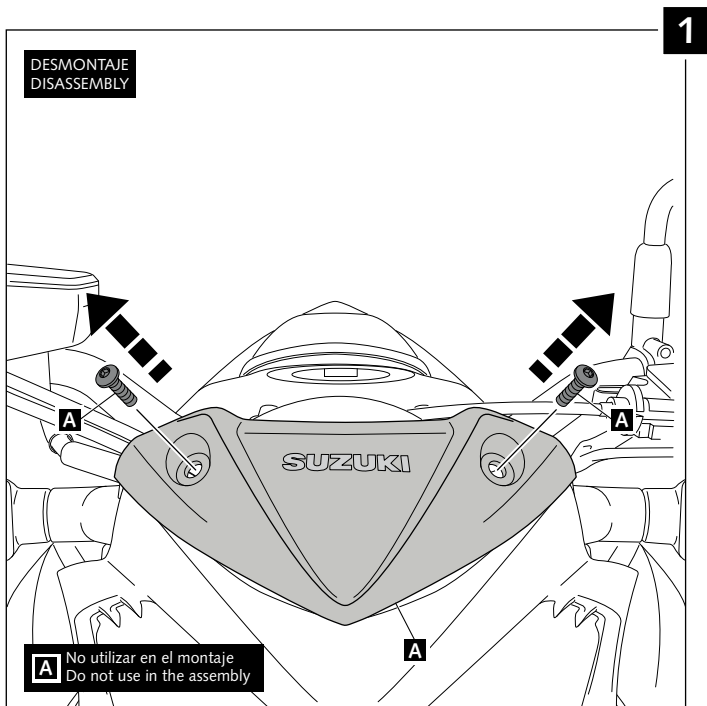

MOTOPLASTIC, S.A.

Molí de la sal, 1 - 08403 Granollers (Barcelona) SPAIN

Tel. 34 93 849 06 33 - Fax 34 93 849 09 88

info@puig.tv - info@puigusa.com

www.puig.tv - www.puigusa.com

INSTRUCCIONES DE MONTAJE - MOUNTING INSTRUCTIONS - MONTAGEANLEITUNG

CARENABRÍS ADAPTABLE A - WINDSHIELD FOR - WINDSCHUTZSCHEIBE FÜR SUZUKI GSX-S1000