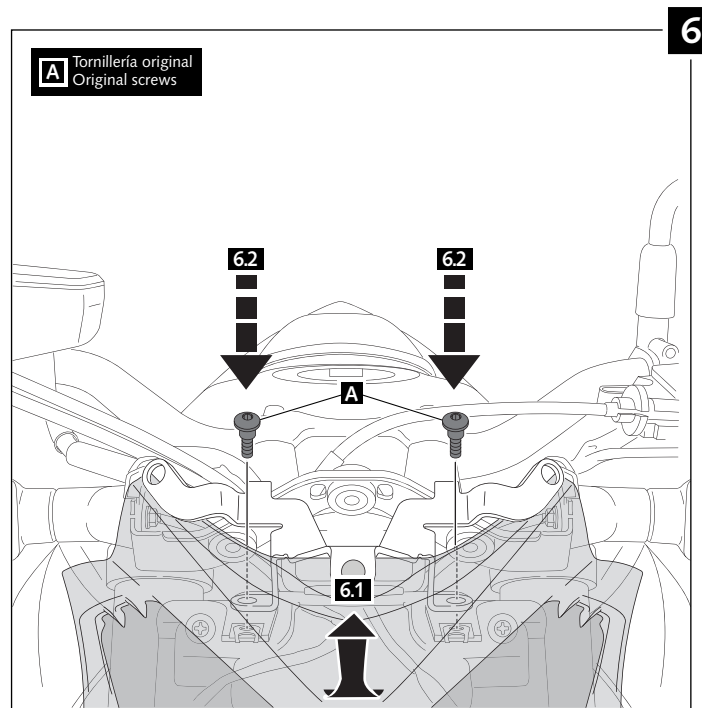

MOTOPLASTIC, S.A.

Molí de la sal, 1 - 08403 Granollers (Barcelona) SPAIN

Tel. 34 93 849 06 33 - Fax 34 93 849 09 88

info@puig.tv - info@puigusa.com

www.puig.tv - www.puigusa.com

INSTRUCCIONES DE MONTAJE - MOUNTING INSTRUCTIONS - MONTAGEANLEITUNG

CARENABRÍS ADAPTABLE A - WINDSHIELD FOR - WINDSCHUTZSCHEIBE FÜR SUZUKI GSX-S1000