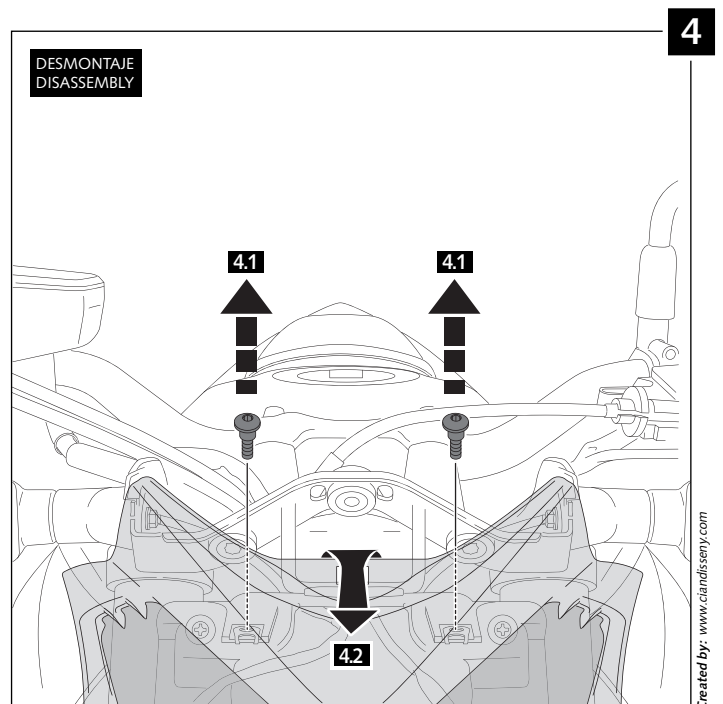

MOTOPLASTIC, S.A.

Molí de la sal, 1 - 08403 Granollers (Barcelona) SPAIN

Tel. 34 93 849 06 33 - Fax 34 93 849 09 88

info@puig.tv - info@puigusa.com

www.puig.tv - www.puigusa.com

INSTRUCCIONES DE MONTAJE - MOUNTING INSTRUCTIONS - MONTAGEANLEITUNG

CARENABRÍS ADAPTABLE A - WINDSHIELD FOR - WINDSCHUTZSCHEIBE FÜR SUZUKI GSX-S1000