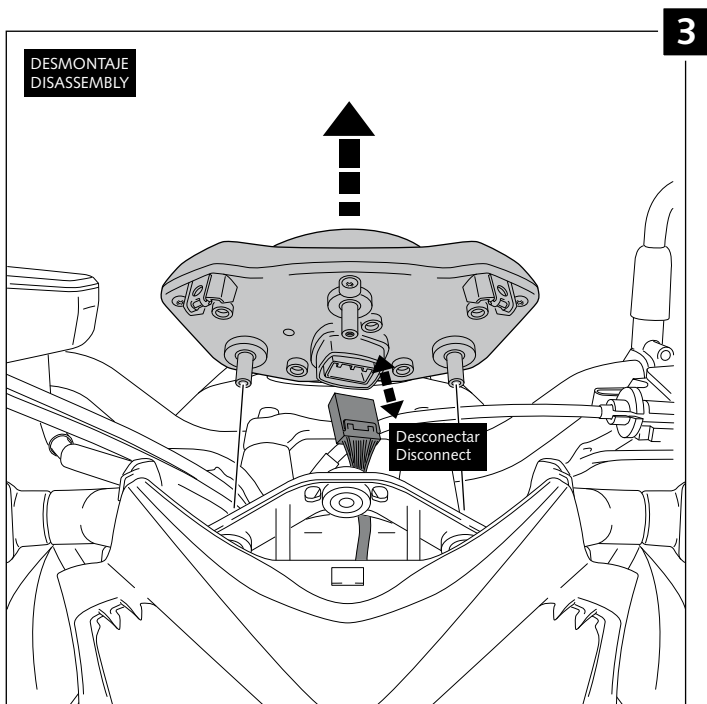

MOTOPLASTIC, S.A.

Molí de la sal, 1 - 08403 Granollers (Barcelona) SPAIN

Tel. 34 93 849 06 33 - Fax 34 93 849 09 88

info@puig.tv - info@puigusa.com

www.puig.tv - www.puigusa.com

INSTRUCCIONES DE MONTAJE - MOUNTING INSTRUCTIONS - MONTAGEANLEITUNG

CARENABRÍS ADAPTABLE A - WINDSHIELD FOR - WINDSCHUTZSCHEIBE FÜR SUZUKI GSX-S1000