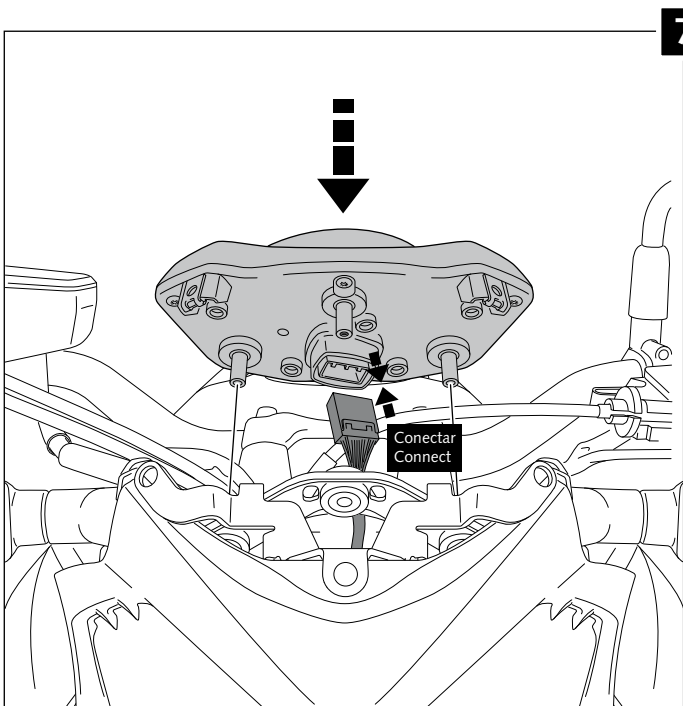

MOTOPLASTIC, S.A.

Molí de la sal, 1 - 08403 Granollers (Barcelona) SPAIN

Tel. 34 93 849 06 33 - Fax 34 93 849 09 88

info@puig.tv - info@puigusa.com

www.puig.tv - www.puigusa.com

INSTRUCCIONES DE MONTAJE - MOUNTING INSTRUCTIONS - MONTAGEANLEITUNG

CARENABRÍS ADAPTABLE A - WINDSHIELD FOR - WINDSCHUTZSCHEIBE FÜR SUZUKI GSX-S1000