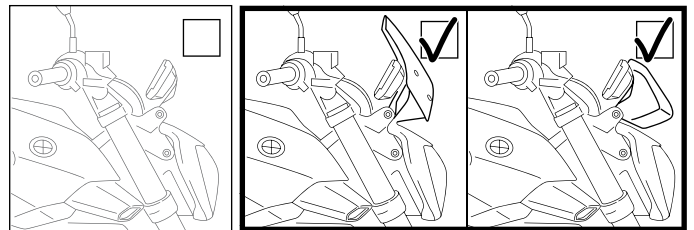

CARENABRÍS SPORT ADAPTABLE A - SPORT WINDSHIELD FOR - WINDSCHUTZSCHEIBE SPORT FÜR BMW R1200R '15 -

ID.	PIEZA / PART	DESCRIP.	QTY.
1		Carenabris Sport Sport windshield	1
2		Arandela de goma M5x4 M5x4 rubber washer	4
3		Tornillo Allen M5x16 ISO 7380 (negro) M5x16 ISO 7380 (black) Allen screw	4
4		Arandela de nylon M5x0,5 M5x0,5 nylon washer	4
5		Tapón tornillo M5 ISO 7380 M5 ISO 7380 screw cap	4