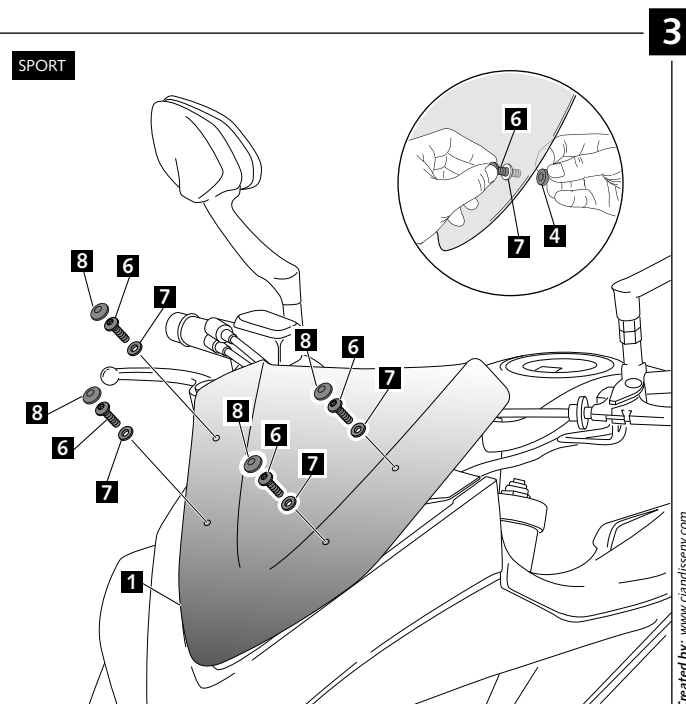

MOTOPLASTIC, S.A.

Molí de la sal, 1 - 08403 Granollers (Barcelona) SPAIN

Tel. 34 93 849 06 33 - Fax 34 93 849 09 88

info@puig.tv - info@puigusa.com

www.puig.tv - www.puigusa.com

INSTRUCCIONES DE MONTAJE - MOUNTING INSTRUCTIONS - MONTAGEANLEITUNG

CÚPULA ADAPTABLE A - SCREEN FOR - WINDSCHUTZSCHEIBE FÜR SUZUKI GSX-S1000F '15-'19