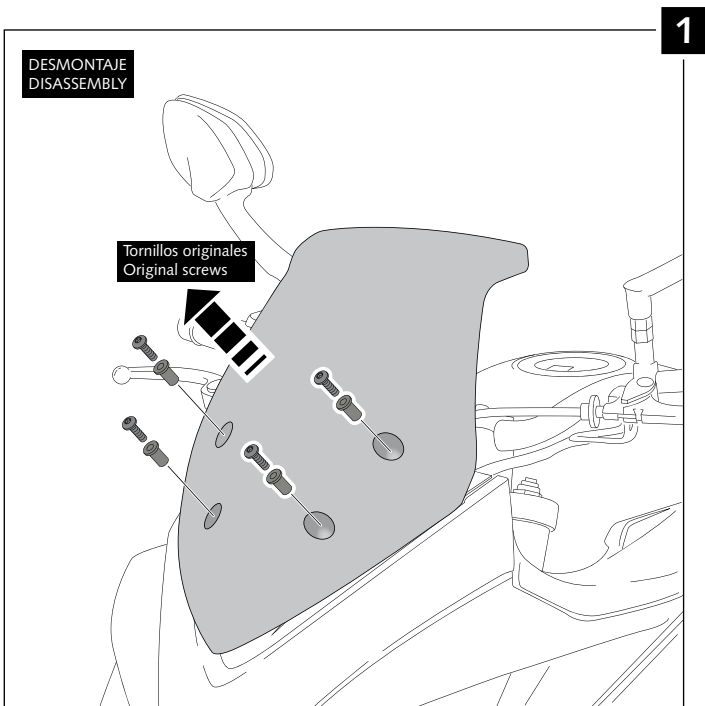

MOTOPLASTIC, S.A.

Molí de la sal, 1 - 08403 Granollers (Barcelona) SPAIN

Tel. 34 93 849 06 33 - Fax 34 93 849 09 88

info@puig.tv - info@puigusa.com

www.puig.tv - www.puigusa.com

INSTRUCCIONES DE MONTAJE - MOUNTING INSTRUCTIONS - MONTAGEANLEITUNG

CÚPULA ADAPTABLE A - SCREEN FOR - WINDSCHUTZSCHEIBE FÜR SUZUKI GSX-S1000F '15-'19