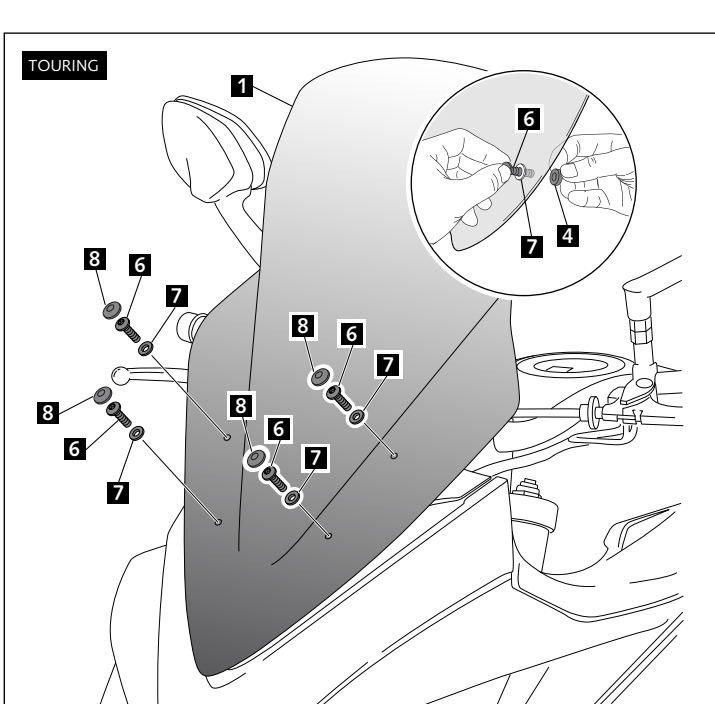

MOTOPLASTIC, S.A.

Molí de la sal, 1 - 08403 Granollers (Barcelona) SPAIN

Tel. 34 93 849 06 33 - Fax 34 93 849 09 88

info@puig.tv - info@puigusa.com

www.puig.tv - www.puigusa.com

INSTRUCCIONES DE MONTAJE - MOUNTING INSTRUCTIONS - MONTAGEANLEITUNG

CÚPULA ADAPTABLE A - SCREEN FOR - WINDSCHUTZSCHEIBE FÜR SUZUKI GSX-S1000F '15-'19