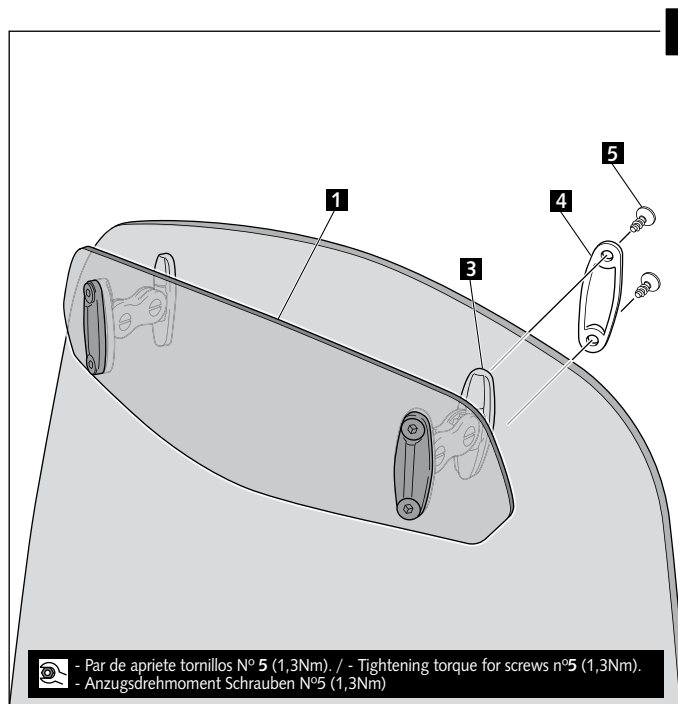

INSTRUCCIONES DE MONTAJE - MOUNTING INSTRUCTIONS - MONTAGEANLEITUNG

CÚPULA ADAPTABLE A - SCREEN FOR - WINDSCHUTZSCHEIBE FÜR SUZUKI GSX-S1000F '15-'19

Mod. TOURING

Mod. SPORT

ID.	PIEZA / PART	DESCRIPCIÓN	DESCRIPTION	QTY.
1		Cúpula TOURING (ref. 7640)	TOURING screen (ref. 7640)	1
		Cúpula SPORT (ref. 7639)	SPORT screen (ref. 7639)	
2		Tornillo especial M5x20+rosca interior M5x15	Special screw M5x20+interior thread M5x15	2
3		Tornillo especial M5x13+rosca interior M5x8	Special screw M5x13+interior thread M5x8	2
4		Arandela de goma M5x4	M5x4 rubber washer	4
5		Silentblock M5	M5 silentblock	4
6		Tornillo Allen M5x16 ISO 7380 (negro)	M5x16 ISO 7380 Allen screw (black)	4
7		Arandela de nylon M5x0,5	M5x0,5 nylon washer	4
8		Tapón tornillo M5 ISO 7380	M5 ISO 7380 Screw cap	4

ID.	PIEZA / PART	DESCRIPCIÓN	DESCRIPTION	QTY.
1		Visera	Visor	1
2		Plantilla	Template	1
3		Mecanismo multiregulable	Multi-adjustable mechanism	2
4		Tapeta	Cap	4
5		Tornillo rosca plástico M6x12	Plastic thread fastener M6x12	8

VISERA MULTIREGULABLE MULTI-ADJUSTABLE VISOR

INSTRUCCIONES DE MONTAJE - MOUNTING INSTRUCTIONS - MONTAGEANLEITUNG

TIPO/TYPER A - TIPO/TYPER A - TIPO/TYPER A

VISERA MULTIREGULABLE MULTI-ADJUSTABLE VISOR

INSTRUCCIONES DE MONTAJE - MOUNTING INSTRUCTIONS - MONTAGEANLEITUNG

TIPO/TYPE B - TIPO/TYPE B - TIPO/TYPE B

VISERA MULTIREGULABLE MULTI-ADJUSTABLE VISOR

INSTRUCCIONES DE MONTAJE - MOUNTING INSTRUCTIONS - MONTAGEANLEITUNG

TIPO/TYPER C - TIPO/TYPER C - TIPO/TYPER C