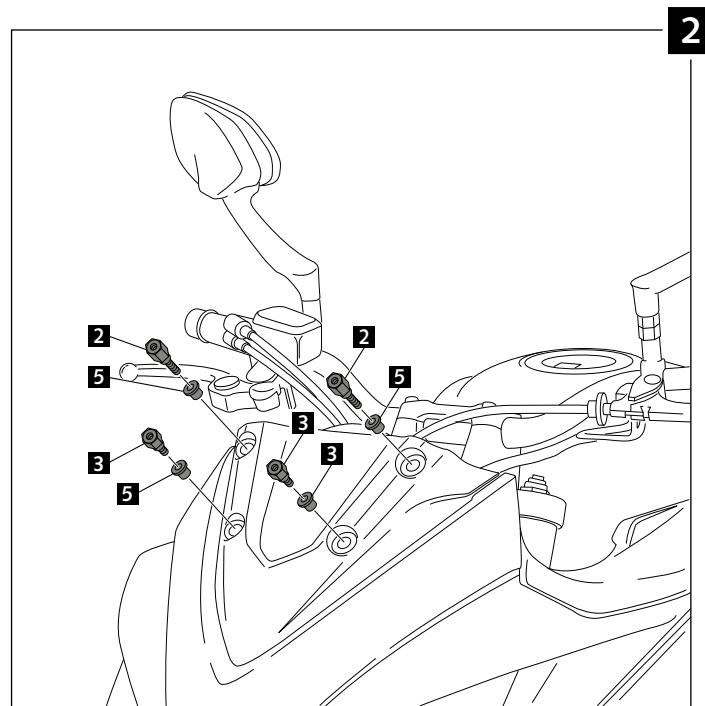

MOTOPLASTIC, S.A.

Molí de la sal, 1 - 08403 Granollers (Barcelona) SPAIN

Tel. 34 93 849 06 33 - Fax 34 93 849 09 88

info@puig.tv - info@puigusa.com

www.puig.tv - www.puigusa.com

INSTRUCCIONES DE MONTAJE - MOUNTING INSTRUCTIONS - MONTAGEANLEITUNG

CÚPULA ADAPTABLE A - SCREEN FOR - WINDSCHUTZSCHEIBE FÜR SUZUKI GSX-S1000F '15-'19