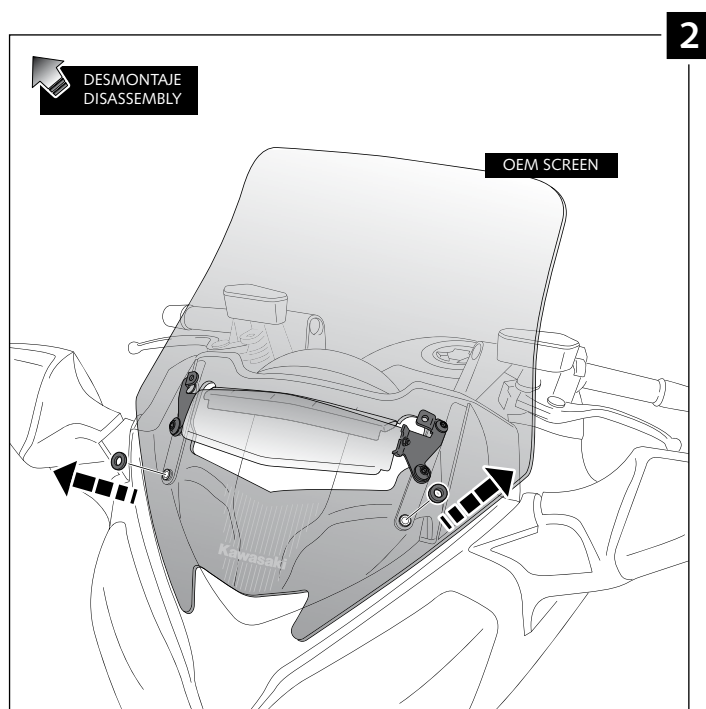

CÚPULA ADAPTABLE A - SCREEN FOR - WINDSCHUTZSCHEIBE FÜR  
**KAWASAKI GTR 1400 '15 -**

**Ref.: 7628**

ID	PIEZA / PART	DESCRIPCIÓN	DESCRIPTION	QTY	REF.
1		Cúpula	Screen	1	7628H/F/N/WM3

## CÚPULA ADAPTABLE A - SCREEN FOR - WINDSCHUTZSCHEIBE FÜR KAWASAKI GTR 1400 '15 -

### INSTRUCCIONES DE MONTAJE - MOUNTING INSTRUCTIONS - MONTAGEANLEITUNG

CÚPULA ADAPTABLE A - SCREEN FOR - WINDSCHUTZSCHEIBE FÜR  
**KAWASAKI GTR 1400 '15 -**

INSTRUCCIONES DE MONTAJE - MOUNTING INSTRUCTIONS - MONTAGEANLEITUNG