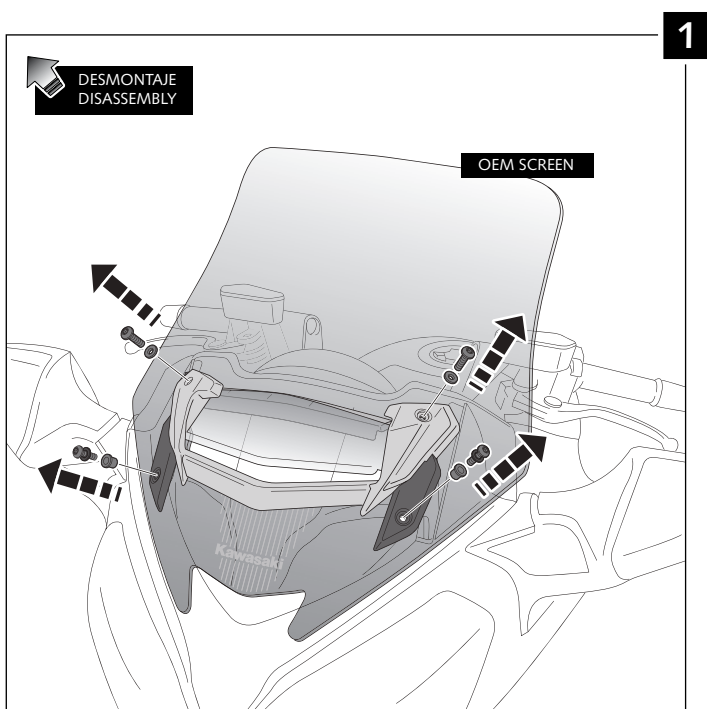

CÚPULA ADAPTABLE A - SCREEN FOR - WINDSCHUTZSCHEIBE FÜR  
**KAWASAKI GTR 1400 '15 -**

**Ref.: 7628**

ID	PIEZA / PART	DESCRIPCIÓN	DESCRIPTION	QTY	REF.
1		Cúpula	Screen	1	7628H/F/N/WM3

## CÚPULA ADAPTABLE A - SCREEN FOR - WINDSCHUTZSCHEIBE FÜR KAWASAKI GTR 1400 '15 -

### INSTRUCCIONES DE MONTAJE - MOUNTING INSTRUCTIONS - MONTAGEANLEITUNG

CÚPULA ADAPTABLE A - SCREEN FOR - WINDSCHUTZSCHEIBE FÜR  
**KAWASAKI GTR 1400 '15 -**

INSTRUCCIONES DE MONTAJE - MOUNTING INSTRUCTIONS - MONTAGEANLEITUNG

Transparente/Clear

1 persona  
1 person

15 min

Fácil - Easy

Media-Intermediate

Difícil-Difficult

**Nota/Note:**

Si la visera se suministra con la cúpula Puig, no será necesario realizar los agujeros por que ya vienen incorporados.