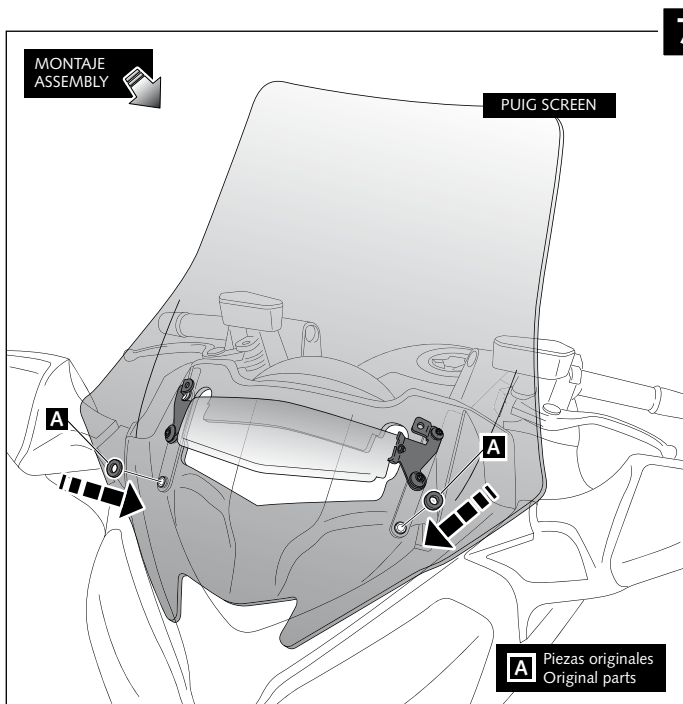

CÚPULA ADAPTABLE A - SCREEN FOR - WINDSCHUTZSCHEIBE FÜR  
**KAWASAKI GTR 1400 '15 -**

**Ref.: 7628**

ID	PIEZA / PART	DESCRIPCIÓN	DESCRIPTION	QTY	REF.
1		Cúpula	Screen	1	7628H/F/N/WM3

## CÚPULA ADAPTABLE A - SCREEN FOR - WINDSCHUTZSCHEIBE FÜR KAWASAKI GTR 1400 '15 -

### INSTRUCCIONES DE MONTAJE - MOUNTING INSTRUCTIONS - MONTAGEANLEITUNG

CÚPULA ADAPTABLE A - SCREEN FOR - WINDSCHUTZSCHEIBE FÜR  
**KAWASAKI GTR 1400 '15 -**

INSTRUCCIONES DE MONTAJE - MOUNTING INSTRUCTIONS - MONTAGEANLEITUNG

Transparente/Clear

1 persona  
1 person

15 min

Fácil - Easy

Media-Intermediate

Difícil-Difficult

**Nota/Note:**

Si la visera se suministra con la cúpula Puig, no será necesario realizar los agujeros por que ya vienen incorporados.