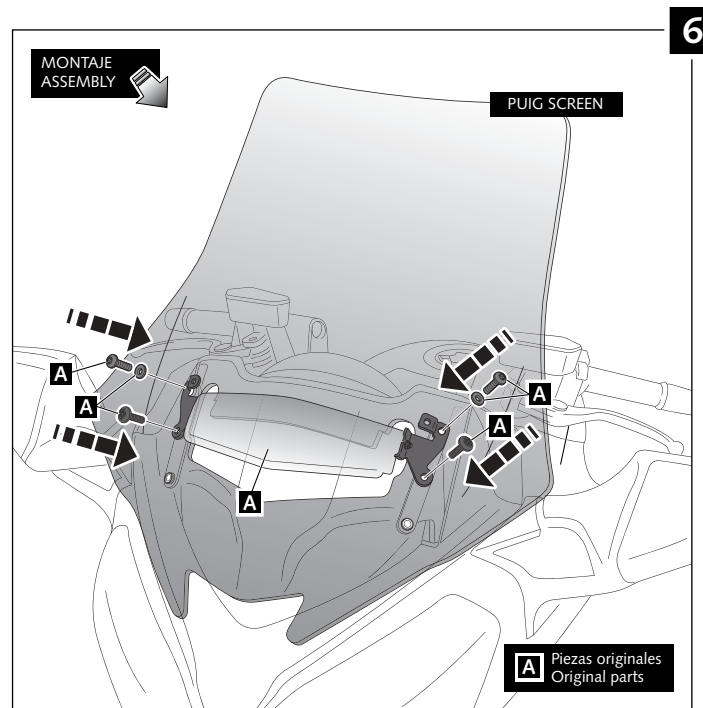

CÚPULA ADAPTABLE A - SCREEN FOR - WINDSCHUTZSCHEIBE FÜR  
**KAWASAKI GTR 1400 '15 -**

**Ref.: 7628**

ID	PIEZA / PART	DESCRIPCIÓN	DESCRIPTION	QTY	REF.
1		Cúpula	Screen	1	7628H/F/N/WM3

### INSTRUCCIONES DE MONTAJE - MOUNTING INSTRUCTIONS - MONTAGEANLEITUNG

CÚPULA ADAPTABLE A - SCREEN FOR - WINDSCHUTZSCHEIBE FÜR  
**KAWASAKI GTR 1400 '15 -**

INSTRUCCIONES DE MONTAJE - MOUNTING INSTRUCTIONS - MONTAGEANLEITUNG

Transparente/Clear

1 persona  
1 person

15 min

Fácil - Easy

Media-Intermediate

Difícil-Difficult

**Nota/Note:**

Si la visera se suministra con la cúpula Puig, no será necesario realizar los agujeros por que ya vienen incorporados.

If the visor is supplied along with the windscreen, the windscreen will come factory-drilled so no drilling is necessary.

ID.	PIEZA / PART	DESCRIPCIÓN	DESCRIPTION	QTY.
1		Visera	Visor	1
2		Plantilla	Template	1
3		Mecanismo multiregulable	Multi-adjustable mechanism	2
4		Tapeta	Cap	4
5		Tornillo rosca plástico M6x12	Plastic thread fastener M6x12	8