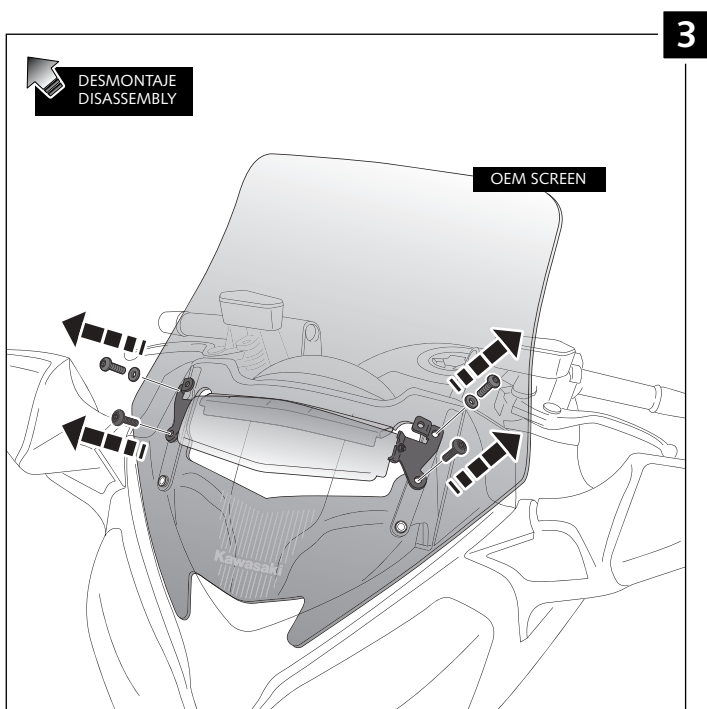

CÚPULA ADAPTABLE A - SCREEN FOR - WINDSCHUTZSCHEIBE FÜR  
**KAWASAKI GTR 1400 '15 -**

**Ref.: 7628**

ID	PIEZA / PART	DESCRIPCIÓN	DESCRIPTION	QTY	REF.
1		Cúpula	Screen	1	7628H/F/N/WM3

## CÚPULA ADAPTABLE A - SCREEN FOR - WINDSCHUTZSCHEIBE FÜR KAWASAKI GTR 1400 '15 -

### INSTRUCCIONES DE MONTAJE - MOUNTING INSTRUCTIONS - MONTAGEANLEITUNG

CÚPULA ADAPTABLE A - SCREEN FOR - WINDSCHUTZSCHEIBE FÜR  
**KAWASAKI GTR 1400 '15 -**

INSTRUCCIONES DE MONTAJE - MOUNTING INSTRUCTIONS - MONTAGEANLEITUNG