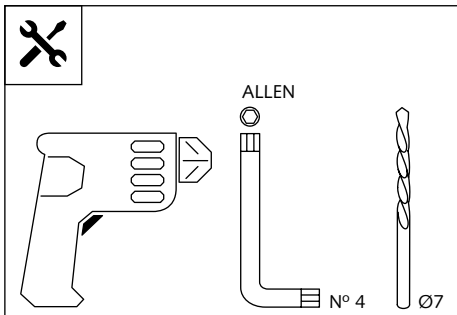

### INSTRUCCIONES DE MONTAJE - MOUNTING INSTRUCTIONS - MONTAGEANLEITUNG

CÚPULA ADAPTABLE A - SCREEN FOR - WINDSCHUTZSCHEIBE FÜR  
**KAWASAKI GTR 1400 '15 -**

INSTRUCCIONES DE MONTAJE - MOUNTING INSTRUCTIONS - MONTAGEANLEITUNG

Transparente/Clear

1 persona  
1 person

15 min

Fácil - Easy

Media-Intermediate

Difícil-Difficult

**Nota/Note:**

Si la visera se suministra con la cúpula Puig, no será necesario realizar los agujeros por que ya vienen incorporados.