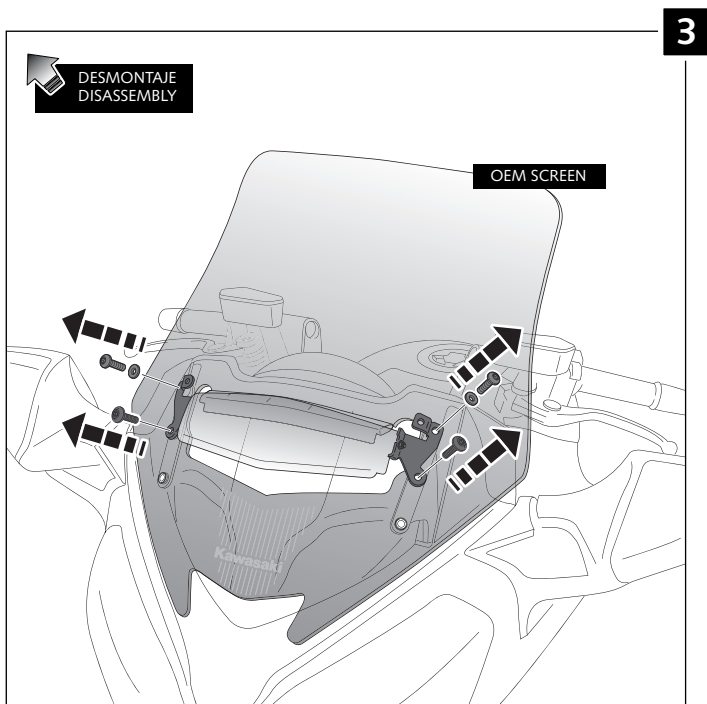

CÚPULA ADAPTABLE A - SCREEN FOR - WINDSCHUTZSCHEIBE FÜR KAWASAKI GTR 1400 '15 -

INSTRUCCIONES DE MONTAJE - MOUNTING INSTRUCTIONS - MONTAGEANLEITUNG