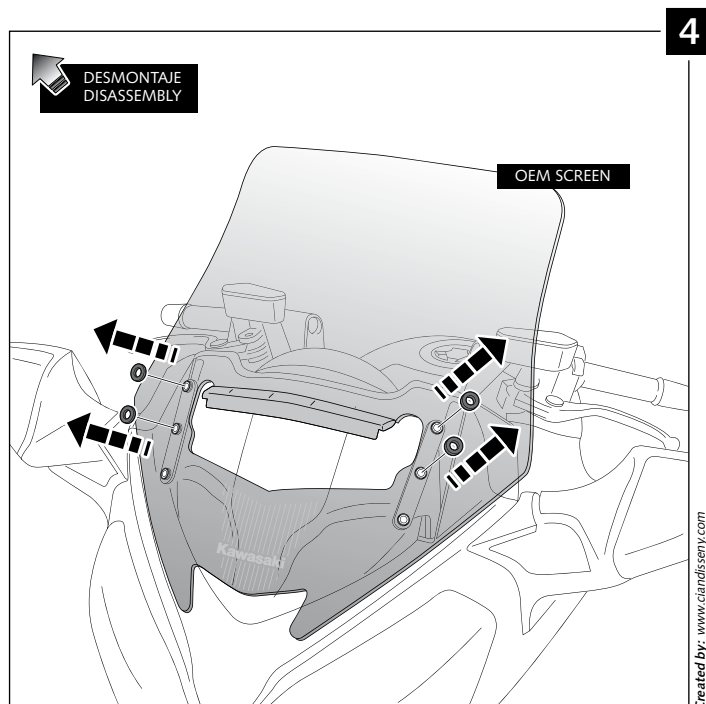

CÚPULA ADAPTABLE A - SCREEN FOR - WINDSCHUTZSCHEIBE FÜR  
**KAWASAKI GTR 1400 '15 -**

**Ref.: 7628**

ID	PIEZA / PART	DESCRIPCIÓN	DESCRIPTION	QTY	REF.
1		Cúpula	Screen	1	7628H/F/N/WM3

## CÚPULA ADAPTABLE A - SCREEN FOR - WINDSCHUTZSCHEIBE FÜR KAWASAKI GTR 1400 '15 -

### INSTRUCCIONES DE MONTAJE - MOUNTING INSTRUCTIONS - MONTAGEANLEITUNG