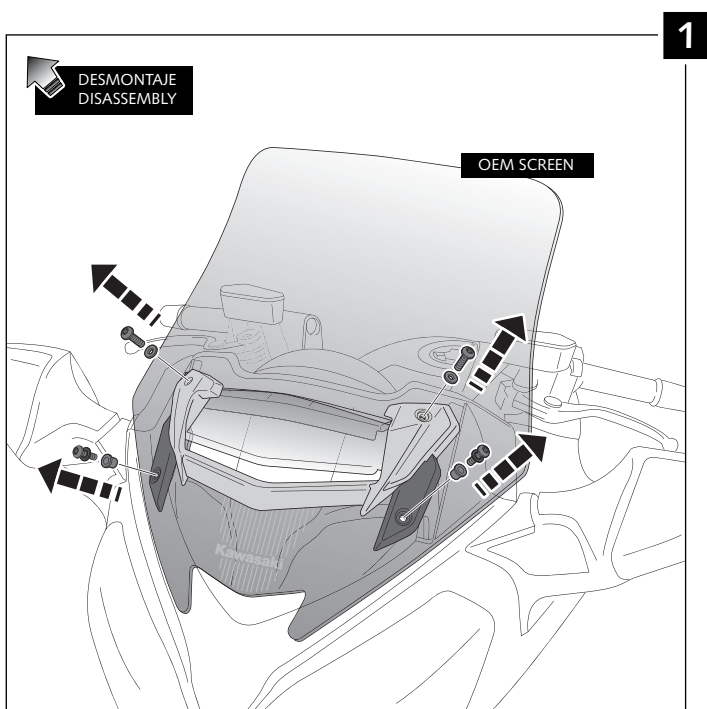

CÚPULA ADAPTABLE A - SCREEN FOR - WINDSCHUTZSCHEIBE FÜR KAWASAKI GTR 1400 '15 -

INSTRUCCIONES DE MONTAJE - MOUNTING INSTRUCTIONS - MONTAGEANLEITUNG