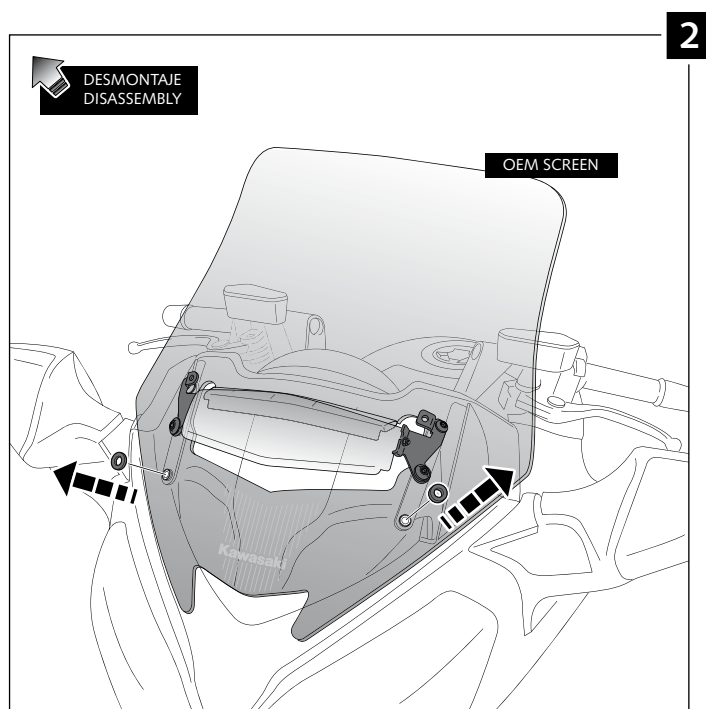

CÚPULA ADAPTABLE A - SCREEN FOR - WINDSCHUTZSCHEIBE FÜR KAWASAKI GTR 1400 '15 -

INSTRUCCIONES DE MONTAJE - MOUNTING INSTRUCTIONS - MONTAGEANLEITUNG