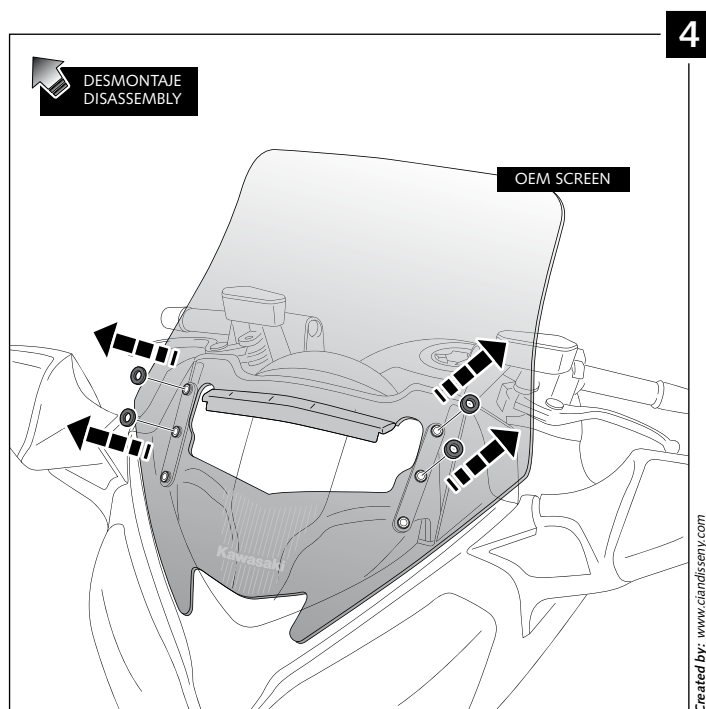

CÚPULA ADAPTABLE A - SCREEN FOR - WINDSCHUTZSCHEIBE FÜR
KAWASAKI GTR 1400 '15 -

Ref.: 7628

1 persona
1 person

30 min

Fácil - Easy
 Media-Intermediate
 Difícil-Difficult

ID	PIEZA / PART	DESCRIPCIÓN	DESCRIPTION	QTY	REF.
1		Cúpula	Screen	1	7628H/F/N/WM3

CÚPULA ADAPTABLE A - SCREEN FOR - WINDSCHUTZSCHEIBE FÜR KAWASAKI GTR 1400 '15 -

INSTRUCCIONES DE MONTAJE - MOUNTING INSTRUCTIONS - MONTAGEANLEITUNG

CÚPULA ADAPTABLE A - SCREEN FOR - WINDSCHUTZSCHEIBE FÜR
KAWASAKI GTR 1400 '15 -