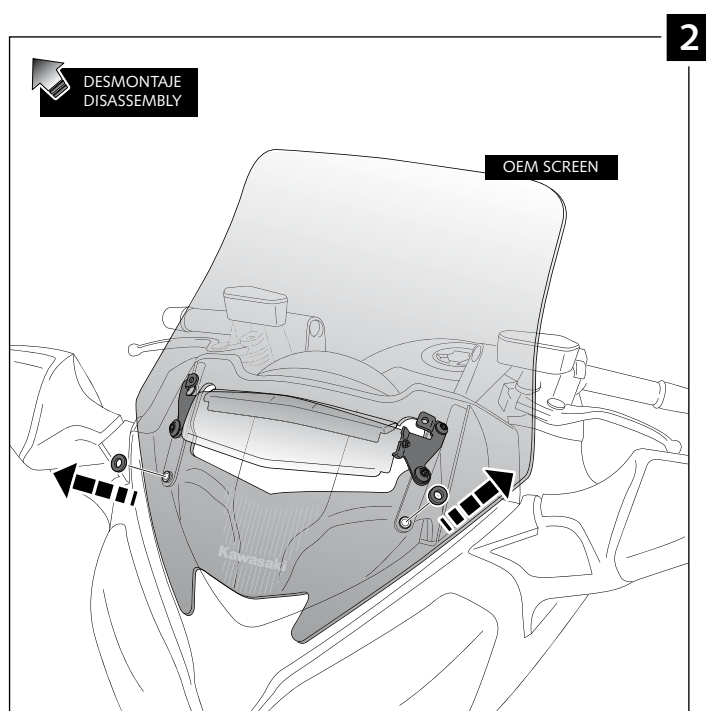

CÚPULA ADAPTABLE A - SCREEN FOR - WINDSCHUTZSCHEIBE FÜR
KAWASAKI GTR 1400 '15 -

Ref.: 7628

1 persona
1 person

30 min

Fácil - Easy
 Media-Intermediate
 Difícil-Difficult

ID	PIEZA / PART	DESCRIPCIÓN	DESCRIPTION	QTY	REF.
1		Cúpula	Screen	1	7628H/F/N/WM3

CÚPULA ADAPTABLE A - SCREEN FOR - WINDSCHUTZSCHEIBE FÜR KAWASAKI GTR 1400 '15 -

INSTRUCCIONES DE MONTAJE - MOUNTING INSTRUCTIONS - MONTAGEANLEITUNG

CÚPULA ADAPTABLE A - SCREEN FOR - WINDSCHUTZSCHEIBE FÜR
KAWASAKI GTR 1400 '15 -