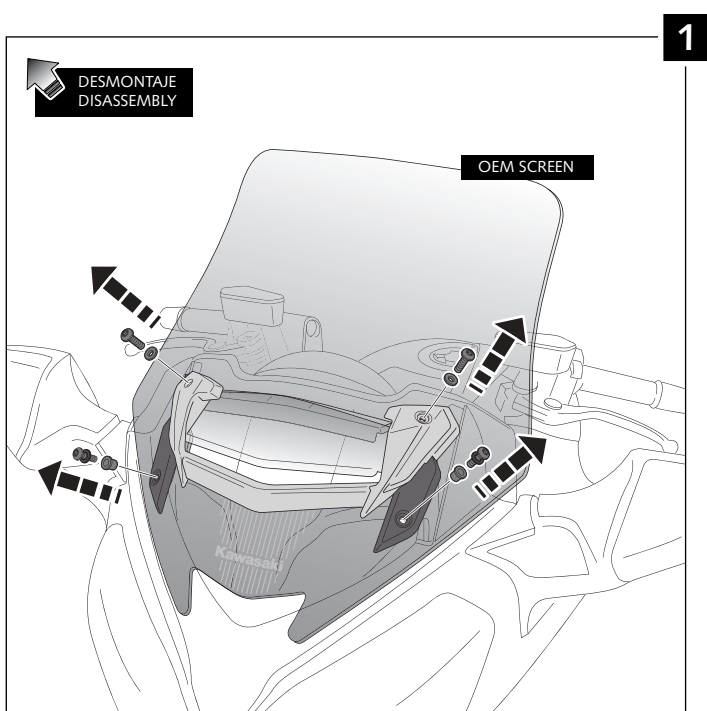

CÚPULA ADAPTABLE A - SCREEN FOR - WINDSCHUTZSCHEIBE FÜR
KAWASAKI GTR 1400 '15 -

Ref.: 7628

1 persona
1 person

30 min

Fácil - Easy
 Media-Intermediate
 Difícil-Difficult

ID	PIEZA / PART	DESCRIPCIÓN	DESCRIPTION	QTY	REF.
1		Cúpula	Screen	1	7628H/F/N/WM3

CÚPULA ADAPTABLE A - SCREEN FOR - WINDSCHUTZSCHEIBE FÜR KAWASAKI GTR 1400 '15 -

INSTRUCCIONES DE MONTAJE - MOUNTING INSTRUCTIONS - MONTAGEANLEITUNG

CÚPULA ADAPTABLE A - SCREEN FOR - WINDSCHUTZSCHEIBE FÜR
KAWASAKI GTR 1400 '15 -