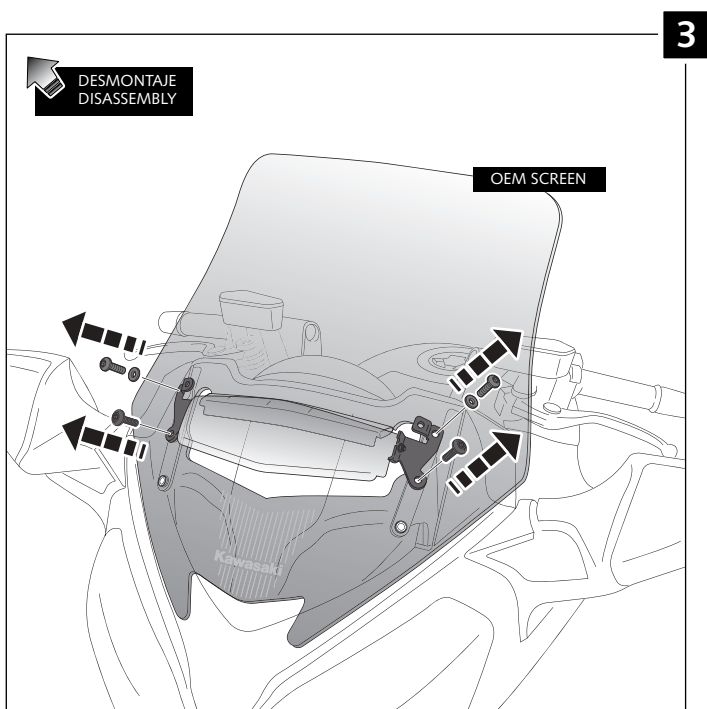

CÚPULA ADAPTABLE A - SCREEN FOR - WINDSCHUTZSCHEIBE FÜR
KAWASAKI GTR 1400 '15 -

Ref.: 7628

1 persona
1 person

30 min

Fácil - Easy
 Media-Intermediate
 Difícil-Difficult

ID	PIEZA / PART	DESCRIPCIÓN	DESCRIPTION	QTY	REF.
1		Cúpula	Screen	1	7628H/F/N/WM3

CÚPULA ADAPTABLE A - SCREEN FOR - WINDSCHUTZSCHEIBE FÜR KAWASAKI GTR 1400 '15 -

INSTRUCCIONES DE MONTAJE - MOUNTING INSTRUCTIONS - MONTAGEANLEITUNG

CÚPULA ADAPTABLE A - SCREEN FOR - WINDSCHUTZSCHEIBE FÜR
KAWASAKI GTR 1400 '15 -