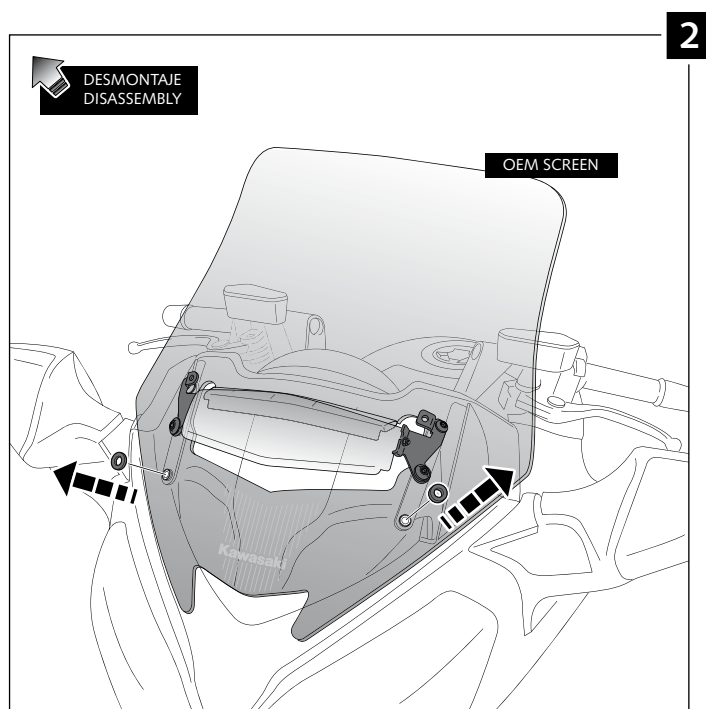

CÚPULA ADAPTABLE A - SCREEN FOR - WINDSCHUTZSCHEIBE FÜR
KAWASAKI GTR 1400 '15 -

Ref.: 7628

1 persona
1 person

30 min

Fácil - Easy
 Media-Intermediate
 Difícil-Difficult

ID	PIEZA / PART	DESCRIPCIÓN	DESCRIPTION	QTY	REF.
1		Cúpula	Screen	1	7628H/F/N/WM3

CÚPULA ADAPTABLE A - SCREEN FOR - WINDSCHUTZSCHEIBE FÜR KAWASAKI GTR 1400 '15 -

INSTRUCCIONES DE MONTAJE - MOUNTING INSTRUCTIONS - MONTAGEANLEITUNG

CÚPULA ADAPTABLE A - SCREEN FOR - WINDSCHUTZSCHEIBE FÜR
KAWASAKI GTR 1400 '15 -