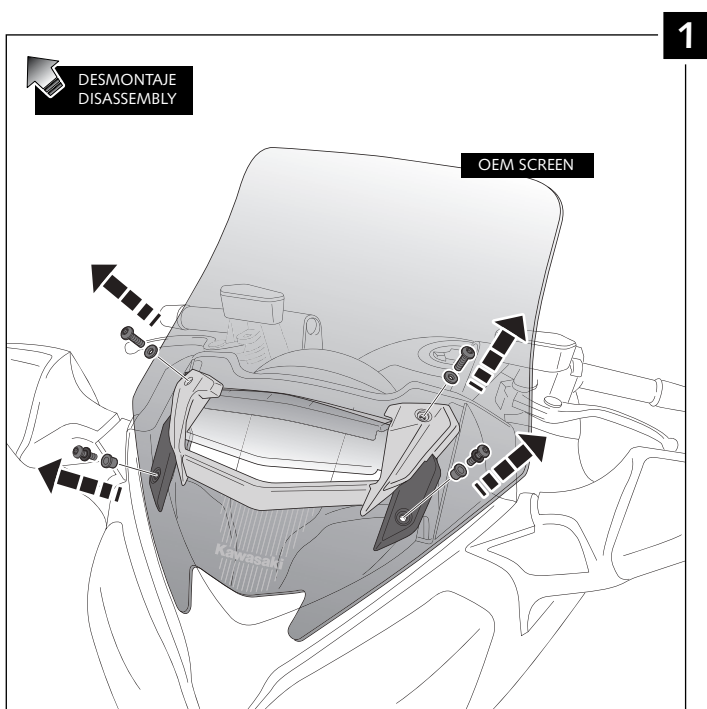

CÚPULA ADAPTABLE A - SCREEN FOR - WINDSCHUTZSCHEIBE FÜR
KAWASAKI GTR 1400 '15 -

Ref.: 7628

1 persona
1 person

30 min

Fácil - Easy
 Media-Intermediate
 Difícil-Difficult

ID	PIEZA / PART	DESCRIPCIÓN	DESCRIPTION	QTY	REF.
1		Cúpula	Screen	1	7628H/F/N/WM3

CÚPULA ADAPTABLE A - SCREEN FOR - WINDSCHUTZSCHEIBE FÜR KAWASAKI GTR 1400 '15 -

INSTRUCCIONES DE MONTAJE - MOUNTING INSTRUCTIONS - MONTAGEANLEITUNG

CÚPULA ADAPTABLE A - SCREEN FOR - WINDSCHUTZSCHEIBE FÜR
KAWASAKI GTR 1400 '15 -