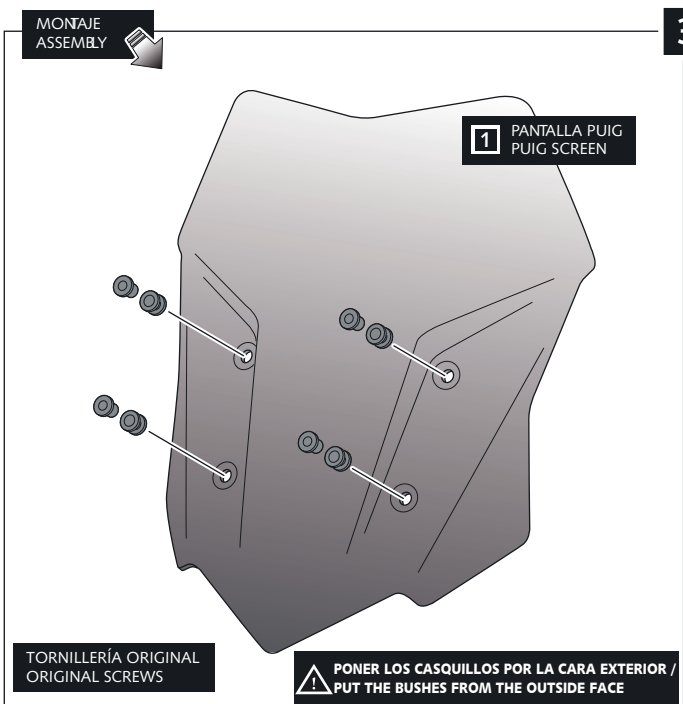

CÚPULA TOURING PARA - TOURING SCREEN FOR - TOURENSCHEIBE FÜR
BMW S1000XR '15-

Ref.: 7619

<p>1 persona 1 person</p>	<p>15 min</p>	Fácil - Easy
		Media-Intermediate
		Difícil-Difficult

ID	PIEZA / PART	DESCRIPCIÓN	DESCRIPTION	QTY	REF.
1		Cúpula Touring	Touring screen	1	7619H/W/F/NM3

CÚPULA TOURING PARA - TOURING SCREEN FOR - TOURENSCHEIBE FÜR
BMW S1000XR '15-

INSTRUCCIONES DE MONTAJE - MOUNTING INSTRUCTIONS - MONTAGEANLEITUNG

VISERA MULTIREGULABLE MULTI-ADJUSTABLE VISOR

CÚPULA TIPO
TYPE WINDSCREEN **A**

CÚPULA TIPO
TYPE WINDSCREEN **B**

CÚPULA TIPO
TYPE WINDSCREEN **C**

Ref.: 6007

Ref.: 5852

Ref.: 5853

Ahumado/Smoke

Transparente/Clear

1 persona
1 person

ID.	PIEZA / PART	DESCRIPCIÓN	DESCRIPTION	QTY.
1		Visera	Visor	1
2		Plantilla	Template	1
3		Mecanismo multiregulable	Multi-adjustable mechanism	2
4		Tapeta	Cap	4
5		Tornillo rosca plástico M6x12	Plastic thread fastener M6x12	8