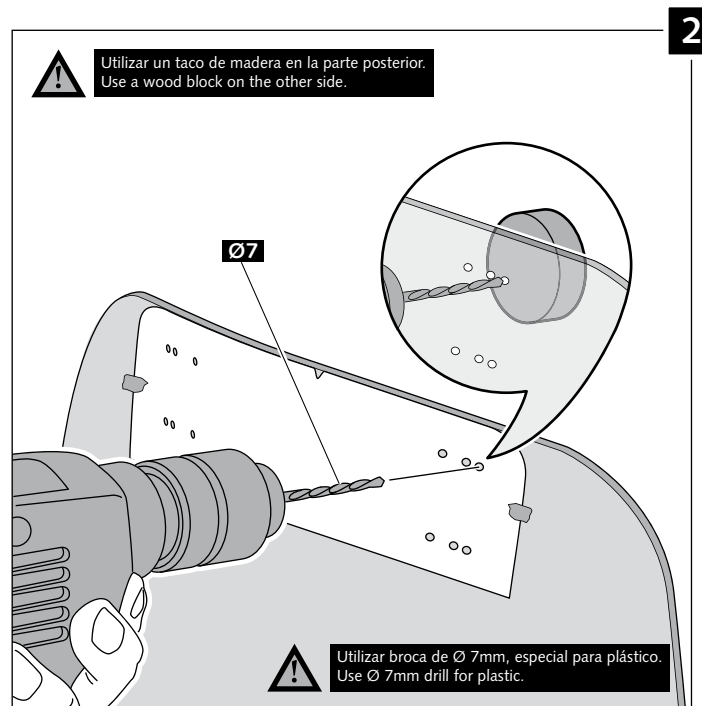

VISERA MULTIREGULABLE MULTI-ADJUSTABLE VISOR

INSTRUCCIONES DE MONTAJE - MOUNTING INSTRUCTIONS - MONTAGEANLEITUNG

TIPO/TYPER A - TIPO/TYPER A - TIPO/TYPER A