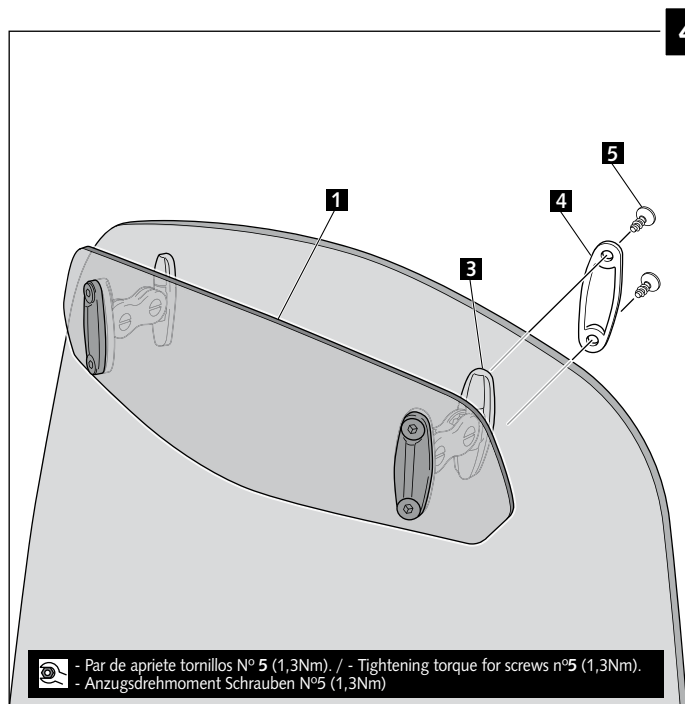

ID.	PIEZA / PART	DESCRIPCIÓN	DESCRIPTION	QTY.
1		Visera	Visor	1
2		Plantilla	Template	1
3		Mecanismo multiregulable	Multi-adjustable mechanism	2
4		Tapeta	Cap	4
5		Tornillo rosca plástico M6x12	Plastic thread fastener M6x12	8

VISERA MULTIREGULABLE MULTI-ADJUSTABLE VISOR

INSTRUCCIONES DE MONTAJE - MOUNTING INSTRUCTIONS - MONTAGEANLEITUNG

TIPO/TYPER A - TIPO/TYPER A - TIPO/TYPER A

VISERA MULTIREGULABLE MULTI-ADJUSTABLE VISOR

INSTRUCCIONES DE MONTAJE - MOUNTING INSTRUCTIONS - MONTAGEANLEITUNG

TIPO/TYPE B - TIPO/TYPE B - TIPO/TYPE B

VISERA MULTIREGULABLE MULTI-ADJUSTABLE VISOR

INSTRUCCIONES DE MONTAJE - MOUNTING INSTRUCTIONS - MONTAGEANLEITUNG

TIPO/TYPER C - TIPO/TYPER C - TIPO/TYPER C