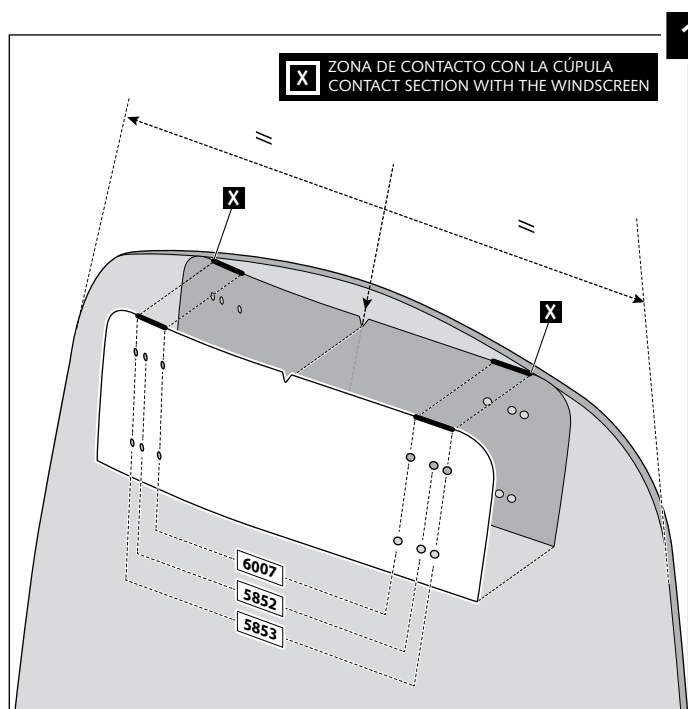

ID.	PIEZA / PART	DESCRIPCIÓN	DESCRIPTION	QTY.
1		Visera	Visor	1
2		Plantilla	Template	1
3		Mecanismo multiregulable	Multi-adjustable mechanism	2
4		Tapeta	Cap	4
5		Tornillo rosca plástico M6x12	Plastic thread fastener M6x12	8

VISERA MULTIREGULABLE MULTI-ADJUSTABLE VISOR

INSTRUCCIONES DE MONTAJE - MOUNTING INSTRUCTIONS - MONTAGEANLEITUNG

TIPO/TYPER A - TIPO/TYPER A - TIPO/TYPER A

VISERA MULTIREGULABLE MULTI-ADJUSTABLE VISOR

INSTRUCCIONES DE MONTAJE - MOUNTING INSTRUCTIONS - MONTAGEANLEITUNG

TIPO/TYPE B - TIPO/TYPE B - TIPO/TYPE B

VISERA MULTIREGULABLE MULTI-ADJUSTABLE VISOR

INSTRUCCIONES DE MONTAJE - MOUNTING INSTRUCTIONS - MONTAGEANLEITUNG

TIPO/TYPER C - TIPO/TYPER C - TIPO/TYPER C