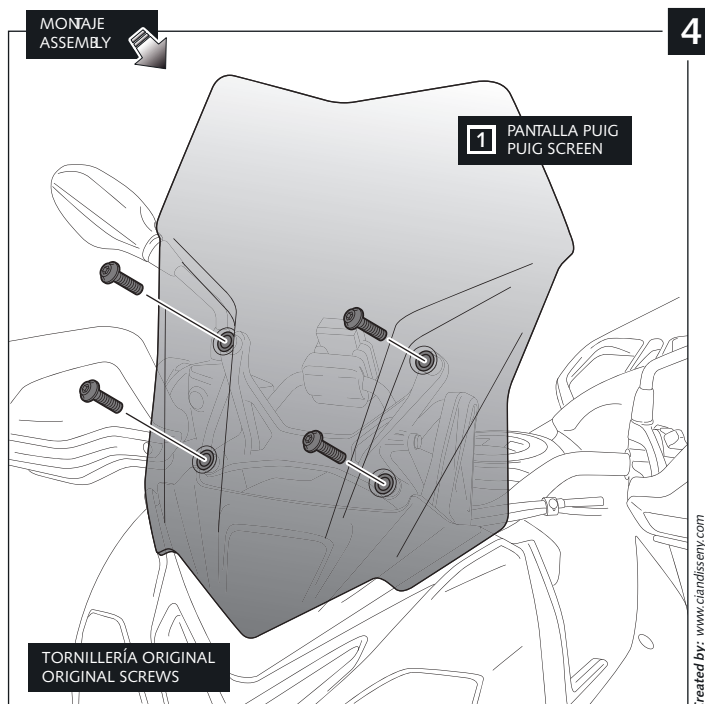

CÚPULA TOURING PARA - TOURING SCREEN FOR - TOURENSCHEIBE FÜR
BMW S1000XR '15-

Ref.: 7619

<p>1 persona 1 person</p>	<p>15 min</p>	Fácil - Easy
		Media-Intermediate
		Difícil-Difficult

ID	PIEZA / PART	DESCRIPCIÓN	DESCRIPTION	QTY	REF.
1		Cúpula Touring	Touring screen	1	7619H/W/F/NM3

CÚPULA TOURING PARA - TOURING SCREEN FOR - TOURENSCHEIBE FÜR
BMW S1000XR '15-

INSTRUCCIONES DE MONTAJE - MOUNTING INSTRUCTIONS - MONTAGEANLEITUNG

VISERA MULTIREGULABLE MULTI-ADJUSTABLE VISOR

CÚPULA TIPO
TYPE WINDSCREEN **A**

CÚPULA TIPO
TYPE WINDSCREEN **B**

CÚPULA TIPO
TYPE WINDSCREEN **C**

Ref.: 6007

Ref.: 5852

Ref.: 5853

Ahumado/Smoke

Transparente/Clear

1 persona
1 person

ID.	PIEZA / PART	DESCRIPCIÓN	DESCRIPTION	QTY.
1		Visera	Visor	1
2		Plantilla	Template	1
3		Mecanismo multiregulable	Multi-adjustable mechanism	2
4		Tapeta	Cap	4
5		Tornillo rosca plástico M6x12	Plastic thread fastener M6x12	8