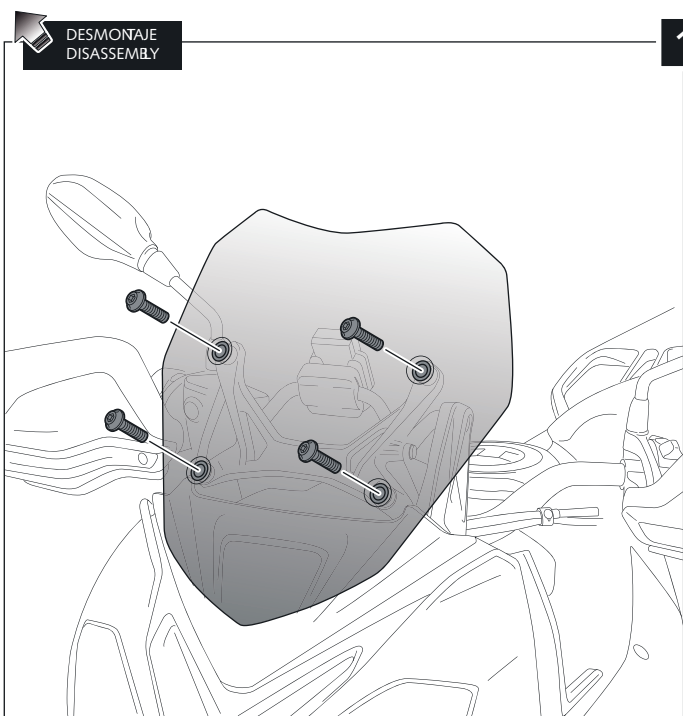

CÚPULA TOURING PARA - TOURING SCREEN FOR - TOURENSCHEIBE FÜR
BMW S1000XR '15-

Ref.: 7619

<p>1 persona 1 person</p>	<p>15 min</p>	Fácil - Easy
		Media-Intermediate
		Difícil-Difficult

ID	PIEZA / PART	DESCRIPCIÓN	DESCRIPTION	QTY	REF.
1		Cúpula Touring	Touring screen	1	7619H/W/F/NM3

CÚPULA TOURING PARA - TOURING SCREEN FOR - TOURENSCHEIBE FÜR
BMW S1000XR '15-

INSTRUCCIONES DE MONTAJE - MOUNTING INSTRUCTIONS - MONTAGEANLEITUNG

VISERA MULTIREGULABLE MULTI-ADJUSTABLE VISOR

CÚPULA TIPO
TYPE WINDSCREEN **A**

CÚPULA TIPO
TYPE WINDSCREEN **B**

CÚPULA TIPO
TYPE WINDSCREEN **C**

Ref.: 6007

Ref.: 5852

Ref.: 5853

Ahumado/Smoke

Transparente/Clear

1 persona
1 person

ID.	PIEZA / PART	DESCRIPCIÓN	DESCRIPTION	QTY.
1		Visera	Visor	1
2		Plantilla	Template	1
3		Mecanismo multiregulable	Multi-adjustable mechanism	2
4		Tapeta	Cap	4
5		Tornillo rosca plástico M6x12	Plastic thread fastener M6x12	8