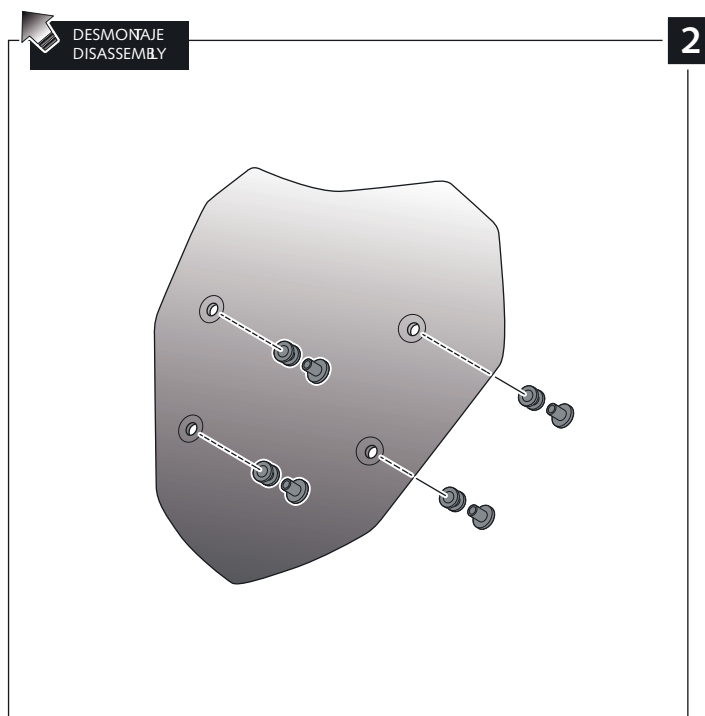

CÚPULA TOURING PARA - TOURING SCREEN FOR - TOURENSCHEIBE FÜR
BMW S1000XR '15-

Ref.: 7619

<p>1 persona 1 person</p>	<p>15 min</p>	Fácil - Easy
		Media-Intermediate
		Difícil-Difficult

ID	PIEZA / PART	DESCRIPCIÓN	DESCRIPTION	QTY	REF.
1		Cúpula Touring	Touring screen	1	7619H/W/F/NM3

CÚPULA TOURING PARA - TOURING SCREEN FOR - TOURENSCHEIBE FÜR
BMW S1000XR '15-

INSTRUCCIONES DE MONTAJE - MOUNTING INSTRUCTIONS - MONTAGEANLEITUNG

VISERA MULTIREGULABLE MULTI-ADJUSTABLE VISOR

CÚPULA TIPO
TYPE WINDSCREEN **A**

CÚPULA TIPO
TYPE WINDSCREEN **B**

CÚPULA TIPO
TYPE WINDSCREEN **C**

Ref.: 6007

Ref.: 5852

Ref.: 5853

Ahumado/Smoke

Transparente/Clear

1 persona
1 person

ID.	PIEZA / PART	DESCRIPCIÓN	DESCRIPTION	QTY.
1		Visera	Visor	1
2		Plantilla	Template	1
3		Mecanismo multiregulable	Multi-adjustable mechanism	2
4		Tapeta	Cap	4
5		Tornillo rosca plástico M6x12	Plastic thread fastener M6x12	8