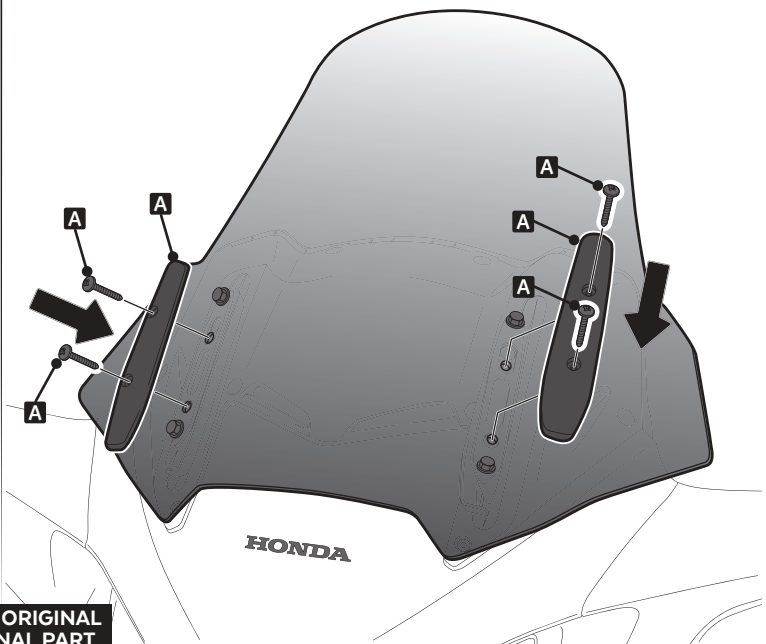

# HONDA ST1300 PAN EUROPEAN

REF 5995

CÚPULA TOURING - TOURING SCREEN - TOURENCHIEBE FÜR

ID	PIEZA/PART	DESCRIPCIÓN	DESCRIPTION	QTY	REF
1		Cúpula touring	Touring screen	1	5995A/H/WM3
2		Casquillo con valona Ø15 x Ø9 x 7,5	Ø15 x Ø9 x 7,5 bush with flange	4	CASQUI-1A---324
3		Arandela nylon M10 DIN433 (Ø18 x Ø10,5 x 1,6)	M10 DIN433 Nylon washer (Ø18 x Ø10,5 x 1,6)	4	ARAND-----650

## INSTRUCCIONES DE MONTAJE - MOUNTING INSTRUCTIONS - MONTAGEANLEITUNG

**1**

DISASSEMBLY  
DESMONTAJE

**2**

DISASSEMBLY  
DESMONTAJE

**3**

ASSEMBLY  
MONTAJE

**4**

ASSEMBLY  
MONTAJE

**A** PIEZA ORIGINAL  
ORIGINAL PART