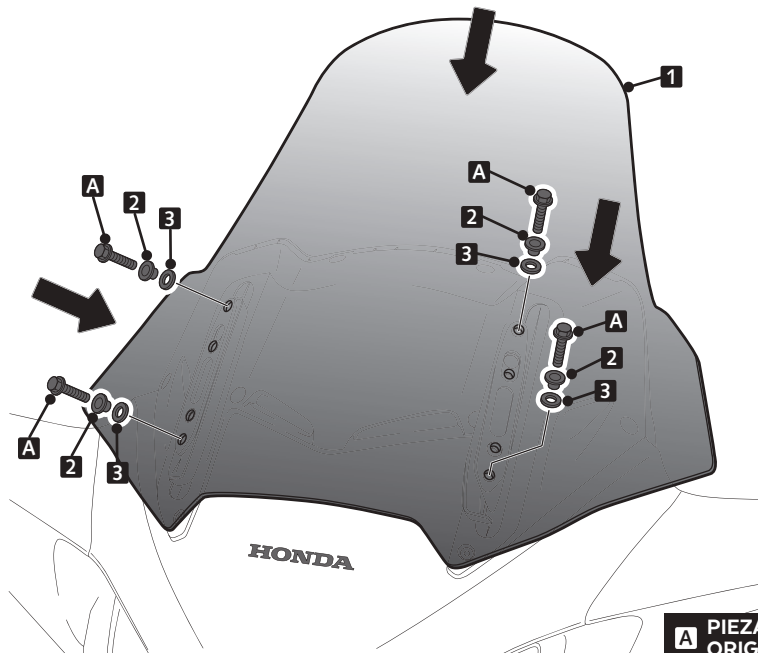

# HONDA ST1300 PAN EUROPEAN

REF 5995

CÚPULA TOURING - TOURING SCREEN - TOURENCHIEBE FÜR

ID	PIEZA/PART	DESCRIPCIÓN	DESCRIPTION	QTY	REF
1		Cúpula touring	Touring screen	1	5995A/H/WM3
2		Casquillo con valona Ø15 x Ø9 x 7,5	Ø15 x Ø9 x 7,5 bush with flange	4	CASQUI-1A---324
3		Arandela nylon M10 DIN433 (Ø18 x Ø10,5 x 1,6)	M10 DIN433 Nylon washer (Ø18 x Ø10,5 x 1,6)	4	ARAND-----650

## INSTRUCCIONES DE MONTAJE - MOUNTING INSTRUCTIONS - MONTAGEANLEITUNG

**1**

DISASSEMBLY  
DESMONTAJE

**2**

DISASSEMBLY  
DESMONTAJE

**3**

ASSEMBLY  
MONTAJE

**4**

ASSEMBLY  
MONTAJE

**A** PIEZA ORIGINAL  
ORIGINAL PART

## VISERA MULTIREGULABLE MULTI-ADJUSTABLE VISOR

CÚPULA TIPO  
TYPE WINDSCREEN **A**

CÚPULA TIPO  
TYPE WINDSCREEN **B**

CÚPULA TIPO  
TYPE WINDSCREEN **C**

Ref.: 6007

Ref.: 5852

Ref.: 5853

Ahumado/Smoke