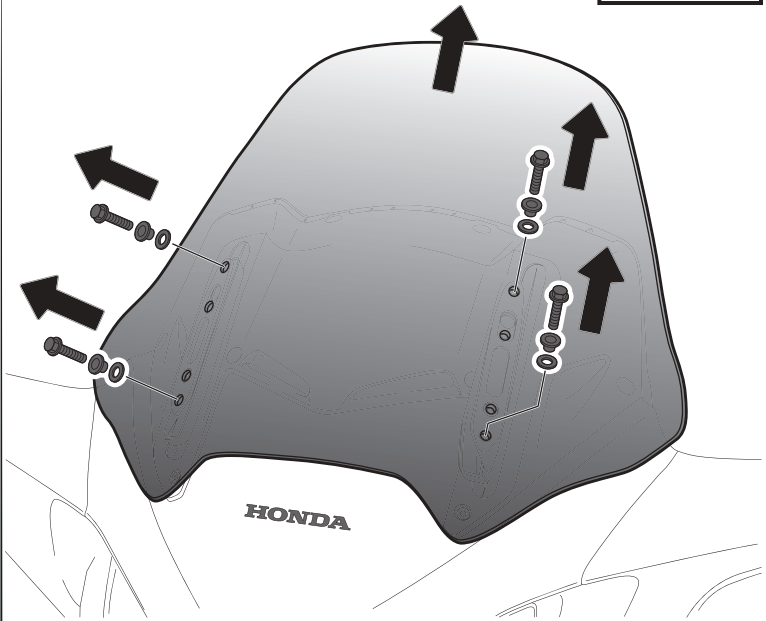

2

DISASSEMBLY
DESMONTAJE