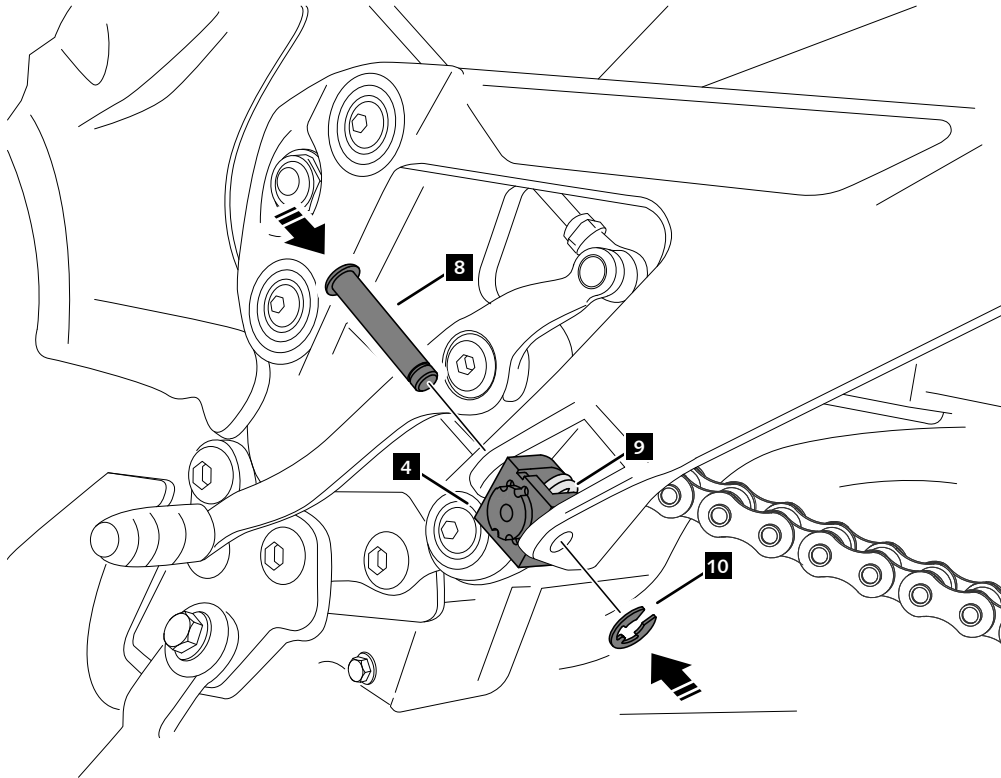

ESTRIBERA CONDUCTOR ENDURO / ENDURO PILOT FOOTPEG

M O U N T I N G I N S T R U C T I O N S

ID.	PIEZA / PIECE / TEIL / PARTIE	QTY.
1	Estribera piloto / Pilot footpeg	1
2	Tornillo M8x16 DIN912 / M8x16 DIN912 screw	1
3	Tornillo M6x6 DIN??? / M6x6 DIN??? screw	1
4	Herraje / Adapter	1
5	Pieza original / Original part	1
6	Pieza original / Original part	1
7	Pieza original / Original part	1

ESTRIBERA CONDUCTOR ENDURO / ENDURO PILOT FOOTPEG

INSTRUCCIONES DE MONTAJE - MOUNTING INSTRUCTIONS - MONTAGEANLEITUNG

1

DESPIECE
EXPLOTING

2

ASSEMBLY
MONTAJE

**EXTENSIÓN ESTRIBERA PILOTO ENDURO
ENDURO PILOT FOOTPEG EXTENSION**

M O U N T I N G I N S T R U C T I O N S

ID.	PIEZA / PIECE / TEIL / PARTIE	QTY.
1	Estribera piloto / Pilot footpeg	1
2	Tornillo M8x16 DIN912 / M8x16 DIN912 screw	1
3	Tornillo M6x6 DIN??? / M6x6 DIN??? screw	1
4	Herraje / Adapter	1
5	Tornillo M6x10 DIN7991 / M6x10 DIN7991 screw	1
6	Extensión / Extension	1
7	Casquillo / Spile	2
8	Pieza original / Original part	1
9	Pieza original / Original part	1
10	Pieza original / Original part	1

EXTENSIÓN ESTRIBERA PILOTO ENDURO ENDURO PILOT FOOTPEG EXTENSION

INSTRUCCIONES DE MONTAJE - MOUNTING INSTRUCTIONS - MONTAGEANLEITUNG

1

DESPIECE
EXPLOTING

2

ASSEMBLY
MONTAJE