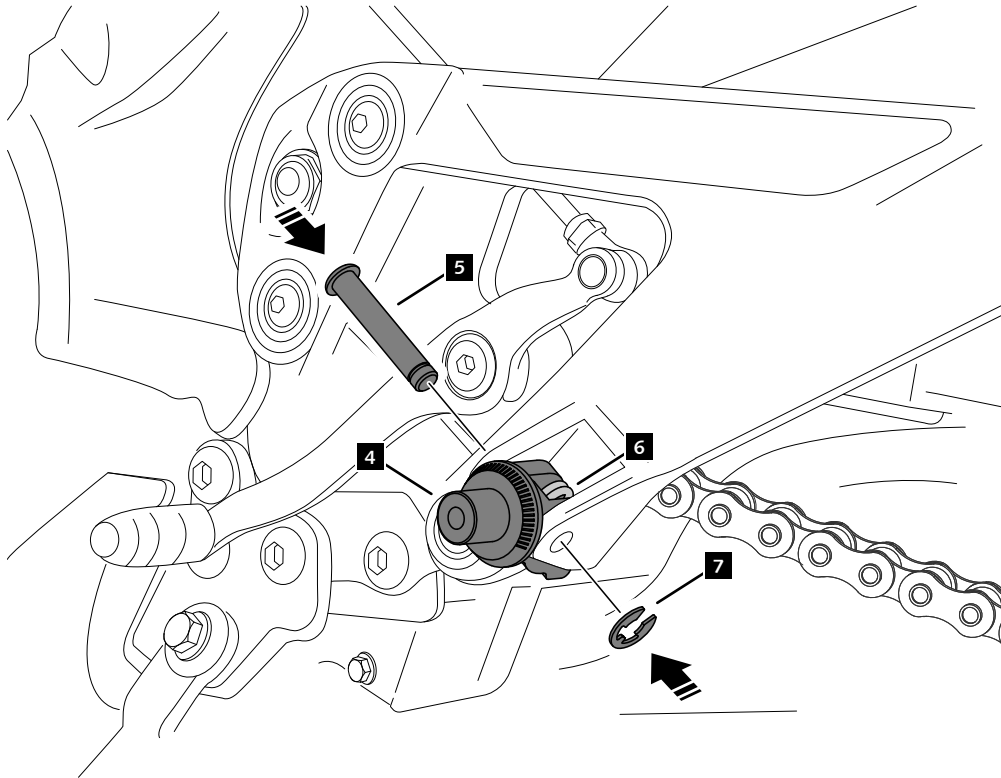

ESTRIBERA CONDUCTOR ENDURO / ENDURO PILOT FOOTPEG

M O U N T I N G I N S T R U C T I O N S

ID.	PIEZA / PIECE / TEIL / PARTIE	QTY.
1	Estribera piloto / Pilot footpeg	1
2	Tornillo M8x16 DIN912 / M8x16 DIN912 screw	1
3	Tornillo M6x6 DIN??? / M6x6 DIN??? screw	1
4	Herraje / Adapter	1
5	Pieza original / Original part	1
6	Pieza original / Original part	1
7	Pieza original / Original part	1

ESTRIBERA CONDUCTOR ENDURO / ENDURO PILOT FOOTPEG

INSTRUCCIONES DE MONTAJE - MOUNTING INSTRUCTIONS - MONTAGEANLEITUNG

1

DESPIECE
EXPLOTING

2

ASSEMBLY
MONTAJE

**EXTENSIÓN ESTRIBERA PILOTO ENDURO
ENDURO PILOT FOOTPEG EXTENSION**

M O U N T I N G I N S T R U C T I O N S

ID.	PIEZA / PIECE / TEIL / PARTIE	QTY.
1	Estribera piloto / Pilot footpeg	1
2	Tornillo M8x16 DIN912 / M8x16 DIN912 screw	1
3	Tornillo M6x6 DIN??? / M6x6 DIN??? screw	1
4	Herraje / Adapter	1
5	Tornillo M6x10 DIN7991 / M6x10 DIN7991 screw	1
6	Extensión / Extension	1
7	Casquillo / Spile	2
8	Pieza original / Original part	1
9	Pieza original / Original part	1
10	Pieza original / Original part	1

EXTENSIÓN ESTRIBERA PILOTO ENDURO ENDURO PILOT FOOTPEG EXTENSION

INSTRUCCIONES DE MONTAJE - MOUNTING INSTRUCTIONS - MONTAGEANLEITUNG

1

DESPIECE
EXPLOTING

2

ASSEMBLY
MONTAJE