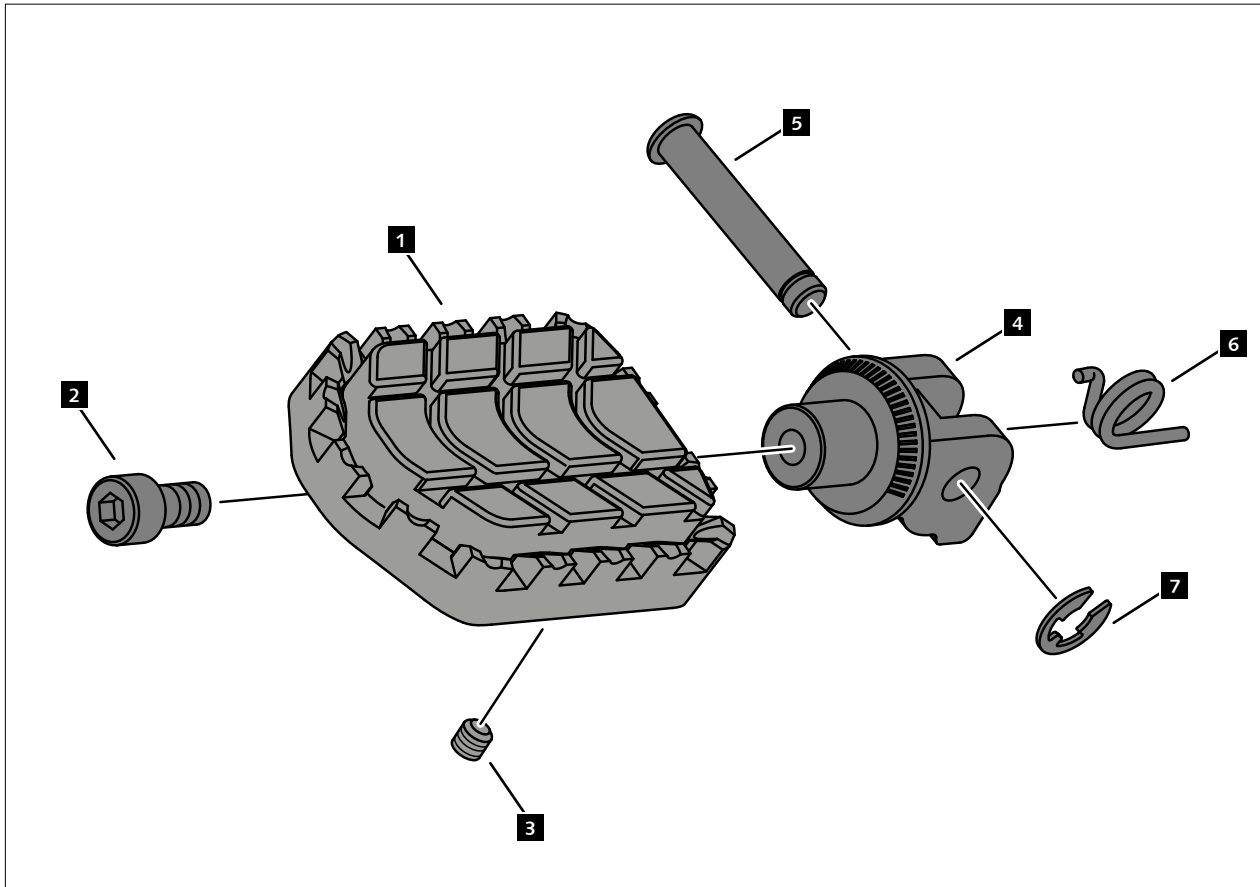

ESTRIBERA CONDUCTOR ENDURO / ENDURO PILOT FOOTPEG

M O U N T I N G I N S T R U C T I O N S

ID.	PIEZA / PIECE / TEIL / PARTIE	QTY.
1	Estribera piloto / Pilot footpeg	1
2	Tornillo M8x16 DIN912 / M8x16 DIN912 screw	1
3	Tornillo M6x6 DIN??? / M6x6 DIN??? screw	1
4	Herraje / Adapter	1
5	Pieza original / Original part	1
6	Pieza original / Original part	1
7	Pieza original / Original part	1

ESTRIBERA CONDUCTOR ENDURO / ENDURO PILOT FOOTPEG

INSTRUCCIONES DE MONTAJE - MOUNTING INSTRUCTIONS - MONTAGEANLEITUNG

1

DESPIECE
EXPLOTING

2

ASSEMBLY
MONTAJE

**EXTENSIÓN ESTRIBERA PILOTO ENDURO
ENDURO PILOT FOOTPEG EXTENSION**

M O U N T I N G I N S T R U C T I O N S

ID.	PIEZA / PIECE / TEIL / PARTIE	QTY.
1	Estribera piloto / Pilot footpeg	1
2	Tornillo M8x16 DIN912 / M8x16 DIN912 screw	1
3	Tornillo M6x6 DIN??? / M6x6 DIN??? screw	1
4	Herraje / Adapter	1
5	Tornillo M6x10 DIN7991 / M6x10 DIN7991 screw	1
6	Extensión / Extension	1
7	Casquillo / Spile	2
8	Pieza original / Original part	1
9	Pieza original / Original part	1
10	Pieza original / Original part	1