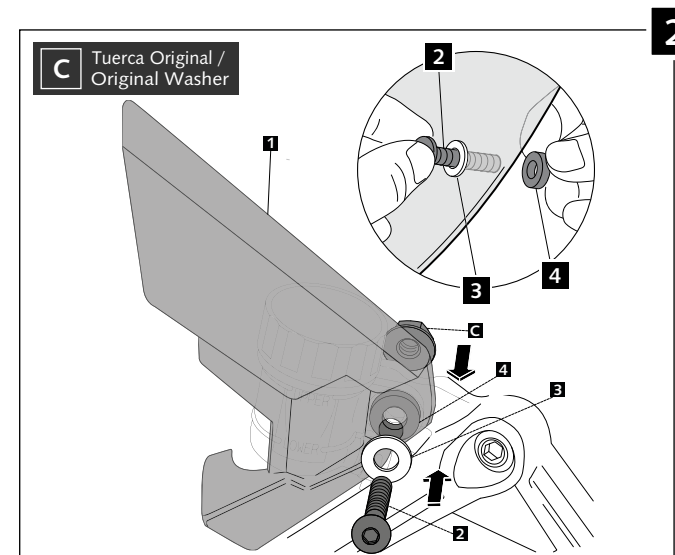

TAPA DEPÓSITO LÍQUIDO DE FRENO PARA – BRAKE RESERVOIR COVER FOR YAMAHA MT-07 / MT-09 / MT-07 TRACER

Ref.: 7578 J
(color negro/black colour)

Ref.: 7578 C
(color carbono/carbon look)

ID.	DESCRIPCIÓN	DESCRIPTION	QTY.
1	 Tapa Depósito líquido de freno	Brake reservoir cover	1
2	 Tornillo allen ISO 7380 M5x35	M5x35 ISO 7380 Allen Screw	1
3	 Arandela de nylon M5x0,5	M5x0,5 Nylon washer	1
4	 Arandela de goma Ø5x4mm	Ø5x4mm Rubber washer	1
5	 Lágrima de silicona Ø8x2mm	Ø8x2mm Silicon tear	1