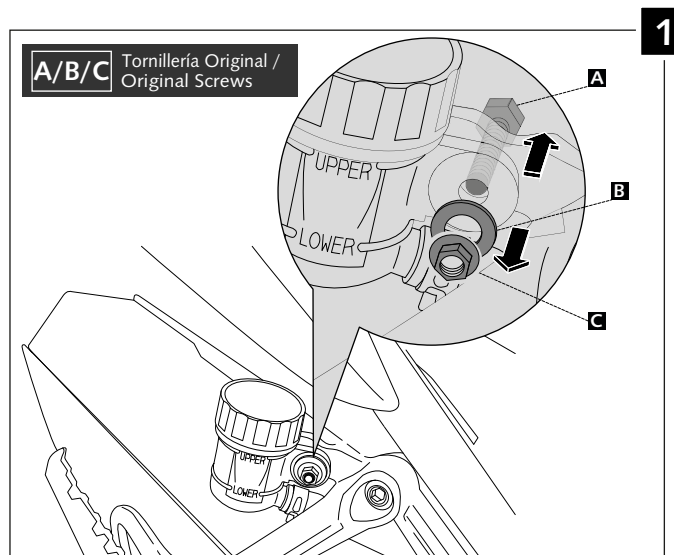

TAPA DEPÓSITO LÍQUIDO DE FRENO PARA – BRAKE RESERVOIR COVER FOR YAMAHA MT-07 / MT-09 / MT-07 TRACER

Ref.: 7578 J
(color negro/black colour)

Ref.: 7578 C
(color carbono/carbon look)

ID.	DESCRIPCIÓN	DESCRIPTION	QTY.
1	 Tapa Depósito líquido de freno	Brake reservoir cover	1
2	 Tornillo allen ISO 7380 M5x35	M5x35 ISO 7380 Allen Screw	1
3	 Arandela de nylon M5x0,5	M5x0,5 Nylon washer	1
4	 Arandela de goma Ø5x4mm	Ø5x4mm Rubber washer	1
5	 Lágrima de silicona Ø8x2mm	Ø8x2mm Silicon tear	1