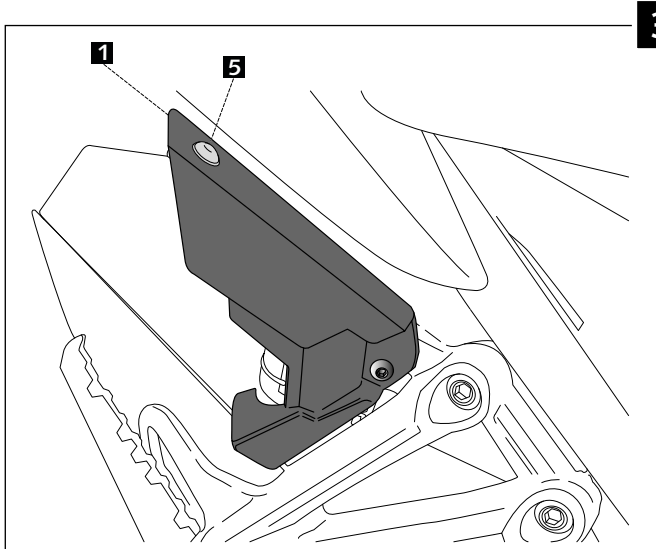

TAPA DEPÓSITO LÍQUIDO DE FRENO PARA – BRAKE RESERVOIR COVER FOR YAMAHA MT-07 / MT-09 / MT-07 TRACER

Ref.: 7578 J
(color negro/black colour)

Ref.: 7578 C
(color carbono/carbon look)

ID.	DESCRIPCIÓN	DESCRIPTION	QTY.
1	 Tapa Depósito líquido de freno	Brake reservoir cover	1
2	 Tornillo allen ISO 7380 M5x35	M5x35 ISO 7380 Allen Screw	1
3	 Arandela de nylon M5x0,5	M5x0,5 Nylon washer	1
4	 Arandela de goma Ø5x4mm	Ø5x4mm Rubber washer	1
5	 Lágrima de silicona Ø8x2mm	Ø8x2mm Silicon tear	1