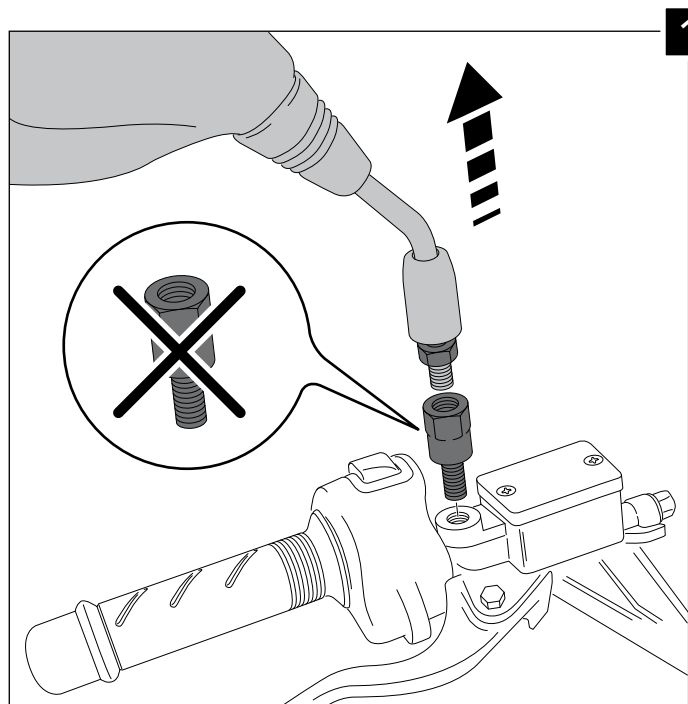

**INSTRUCCIONES DE MONTAJE - MOUNTING INSTRUCTIONS - MONTAGEANLEITUNG**

**VTECH TOURING PARA - VTECH TOURING FOR - VTECH TOURING FÜR  
HONDA PCX 125-150 '14-'15**

ID.	PIEZA / PART	DESCRIPCIÓN	DESCRIPTION	QTY.
1		VTech Touring	VTech Touring	1
2		Desplazador espejo retrovisor	Back mirror move set	2
3		Tornillo M10x15	M10x15 screw	2
4		Tuerca M10 (rosca izquierda)	M10 nut (left fastener)	2
5		Tapón tornillos	Allen Screw cap	2
6		Caperuza plana M10	M10 nut cover	2