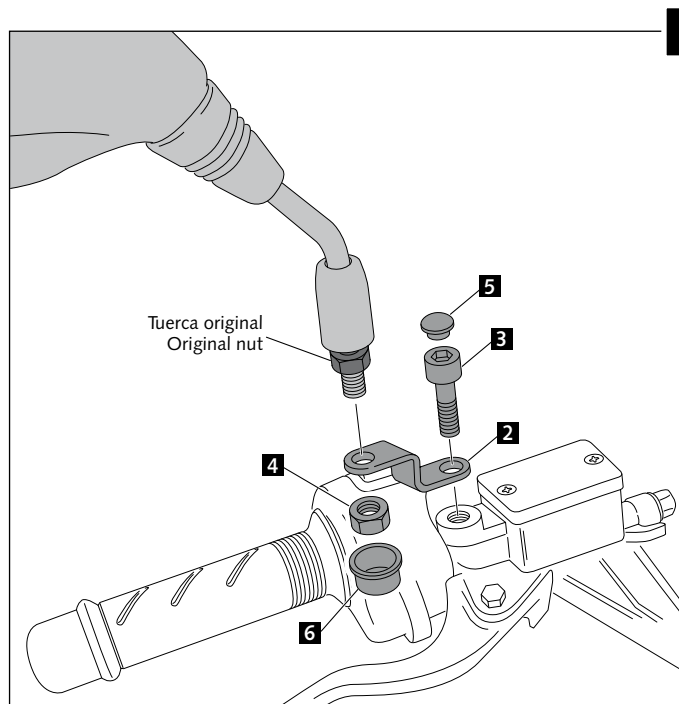

**INSTRUCCIONES DE MONTAJE - MOUNTING INSTRUCTIONS - MONTAGEANLEITUNG**

**VTECH TOURING PARA - VTECH TOURING FOR - VTECH TOURING FÜR  
HONDA PCX 125-150 '14-'15**

ID.	PIEZA / PART	DESCRIPCIÓN	DESCRIPTION	QTY.
1		VTech Touring	VTech Touring	1
2		Desplazador espejo retrovisor	Back mirror move set	2
3		Tornillo M10x15	M10x15 screw	2
4		Tuerca M10 (rosca izquierda)	M10 nut (left fastener)	2
5		Tapón tornillos	Allen Screw cap	2
6		Caperuza plana M10	M10 nut cover	2