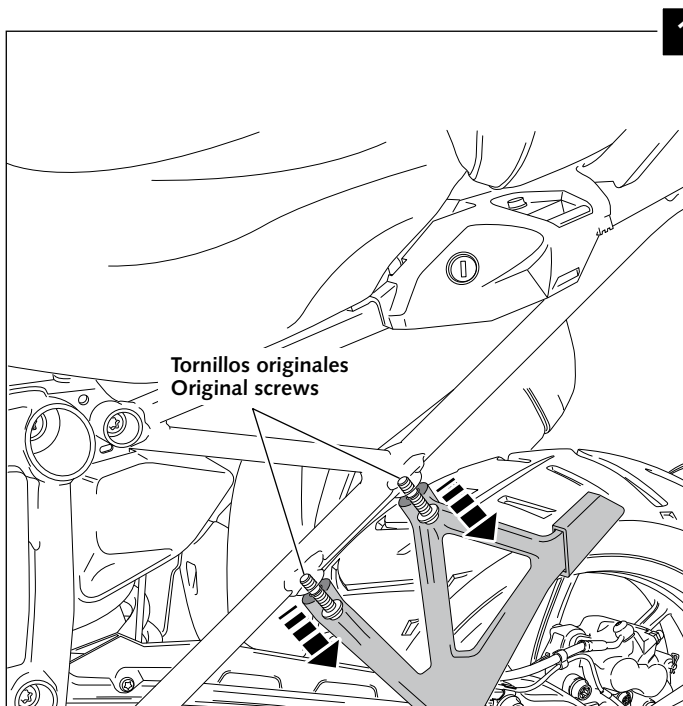

MOTOPLASTIC, S.A.

Molí de la sal, 1 - 08403 Granollers (Barcelona) SPAIN

Tel. 34 93 849 06 33 - Fax 34 93 849 09 88

info@puig.tv - info@puigusa.com

www.puig.tv - www.puigusa.com

Ref.: 7518

INSTRUCCIONES DE MONTAJE - MOUNTING INSTRUCTIONS - MONTAGEANLEITUNG

TAPAS LATERALES ADAPTABLES A - INFILL PANELS ADAPTABLE TO BMW R1200GS ADVENTURE LC 14'

ID.	PIEZA / PART	DESCRIPCIÓN	DESCRIPTION	QTY.
1		Juego de tapas laterales	Infill panels	1
2		Soporte metálico derecho	Right metal support	1
3		Soporte metálico izquierdo	Left metal support	1
4		Silemblock Ø int. 9,6 Ø ext. 23x9	Silemblock Ø inner 9,6 Ø outer 23x9	4
5		Tornillo Allen M5x16 ISO 7380 cabota Ø9mm	M5x16 ISO 7380 Allen screw - Head Ø9mm	2
6		Silemblock M5	M5 Silemblock	2
7		PERFIL PVC 1048 negro autoadhesivo 104mm (se entregan montados)	Self-adhesive black PROFILE PVC 1048 104mm length (supplied mounted)	1
8		PERFIL PVC 1048 negro autoadhesivo 95mm (se entregan montados)	Self-adhesive black PROFILE PVC 1048 95mm length (supplied mounted)	1
9		PERFIL PVC 1048 negro autoadhesivo 75mm (se entregan montados)	Self-adhesive black PROFILE PVC 1048 75mm length (supplied mounted)	2

Created by: www.candisery.com