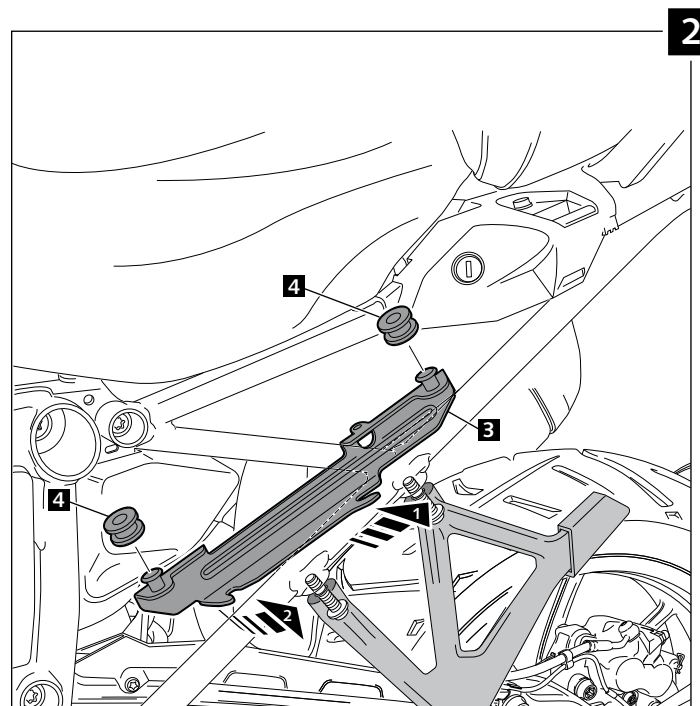

MOTOPLASTIC, S.A.

Molí de la sal, 1 - 08403 Granollers (Barcelona) SPAIN

Tel. 34 93 849 06 33 - Fax 34 93 849 09 88

info@puig.tv - info@puigusa.com

www.puig.tv - www.puigusa.com

Ref.: 7518

INSTRUCCIONES DE MONTAJE - MOUNTING INSTRUCTIONS - MONTAGEANLEITUNG

TAPAS LATERALES ADAPTABLES A - INFILL PANELS ADAPTABLE TO BMW R1200GS ADVENTURE LC 14'

ID.	PIEZA / PART	DESCRIPCIÓN	DESCRIPTION	QTY.
1		Juego de tapas laterales	Infill panels	1
2		Soporte metálico derecho	Right metal support	1
3		Soporte metálico izquierdo	Left metal support	1
4		Silemblock Ø int. 9,6 Ø ext. 23x9	Silemblock Ø inner 9,6 Ø outer 23x9	4
5		Tornillo Allen M5x16 ISO 7380 cabota Ø9mm	M5x16 ISO 7380 Allen screw - Head Ø9mm	2
6		Silemblock M5	M5 Silemblock	2
7		PERFIL PVC 1048 negro autoadhesivo 104mm (se entregan montados)	Self-adhesive black PROFILE PVC 1048 104mm length (supplied mounted)	1
8		PERFIL PVC 1048 negro autoadhesivo 95mm (se entregan montados)	Self-adhesive black PROFILE PVC 1048 95mm length (supplied mounted)	1
9		PERFIL PVC 1048 negro autoadhesivo 75mm (se entregan montados)	Self-adhesive black PROFILE PVC 1048 75mm length (supplied mounted)	2

Created by: www.candisery.com