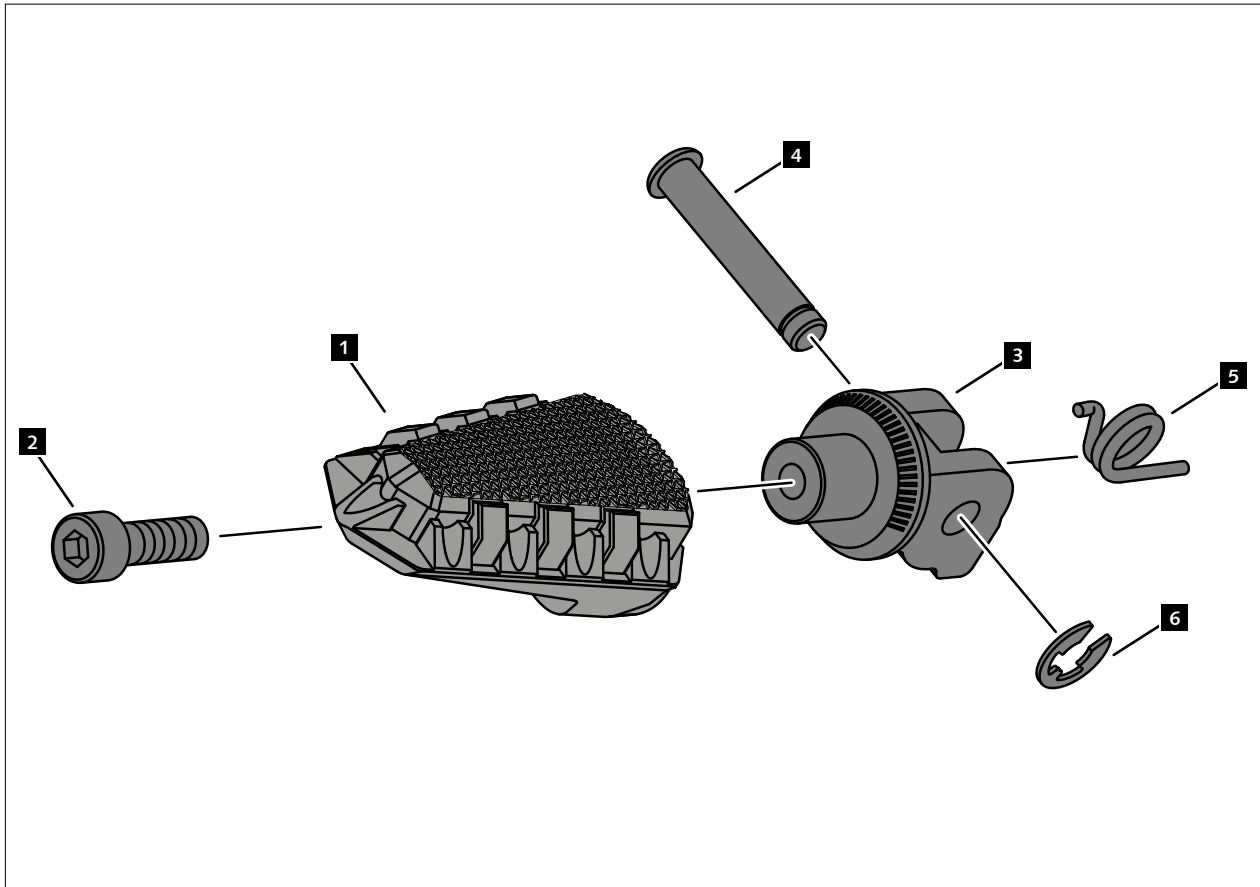

## ESTRIBERA CONDUCTOR TRAIL / TRAIL PILOT FOOTPEG

### M O U N T I N G I N S T R U C T I O N S

ID.	PIEZA / PIECE / TEIL / PARTIE	QTY.
1	Estribera piloto / Pilot footpeg	1
2	Tornillo M8x16 DIN912 / M8x16 DIN912 screw	1
3	Herraje / Adapter	1
4	Pieza original / Original part	1
5	Pieza original / Original part	1
6	Pieza original / Original part	1

## ESTRIBERA CONDUCTOR TRAIL / TRAIL PILOT FOOTPEG

INSTRUCCIONES DE MONTAJE - MOUNTING INSTRUCTIONS - MONTAGEANLEITUNG

**1**

DESPIECE  
EXPLOTING

**2**

ASSEMBLY  
MONTAJE

**EXTENSIÓN ESTRIBERA PILOTO TRAIL  
TRAIL PILOT FOOTPEG EXTENSION**

**M O U N T I N G I N S T R U C T I O N S**

ID.	PIEZA / PIECE / TEIL / PARTIE	QTY.
1	Estribera piloto / Pilot footpeg	1
2	Tornillo M8x16 DIN912 / M8x16 DIN912 screw	1
3	Herraje / Adapter	1
4	Tornillo M6x10 DIN7991 / M6x10 DIN7991 screw	1
5	Extensión / Extension	1
6	Casquillo / Spile	2
7	Pieza original / Original part	1
8	Pieza original / Original part	1
9	Pieza original / Original part	1