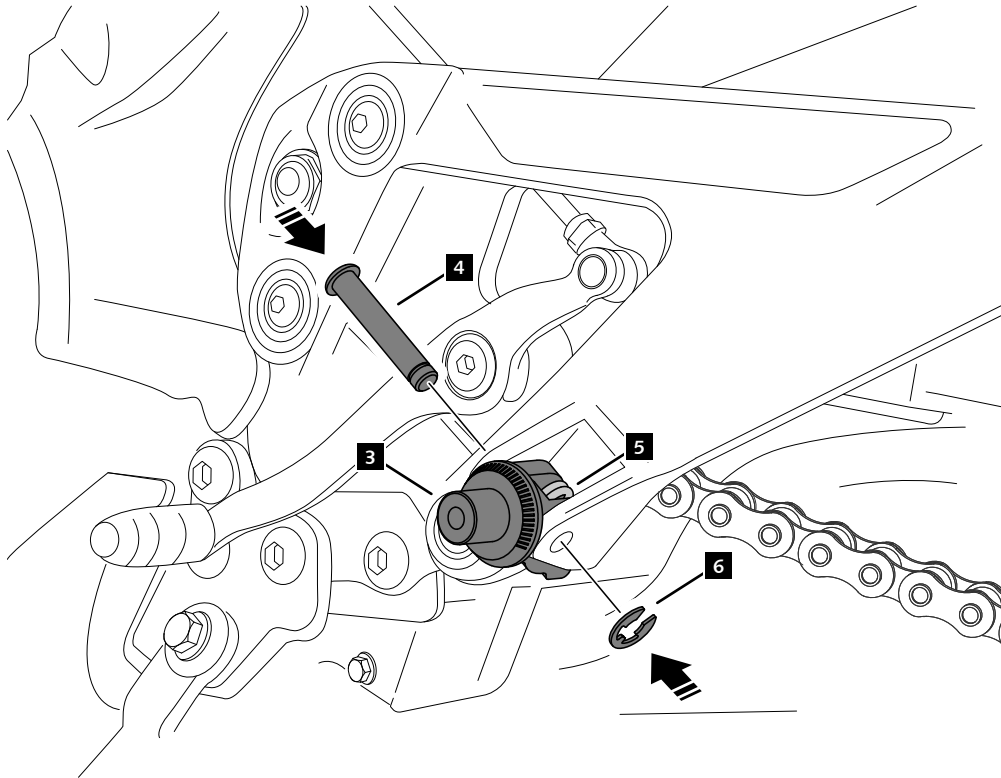

## ESTRIBERA CONDUCTOR TRAIL / TRAIL PILOT FOOTPEG

### M O U N T I N G I N S T R U C T I O N S

ID.	PIEZA / PIECE / TEIL / PARTIE	QTY.
1	Estribera piloto / Pilot footpeg	1
2	Tornillo M8x16 DIN912 / M8x16 DIN912 screw	1
3	Herraje / Adapter	1
4	Pieza original / Original part	1
5	Pieza original / Original part	1
6	Pieza original / Original part	1

## ESTRIBERA CONDUCTOR TRAIL / TRAIL PILOT FOOTPEG

INSTRUCCIONES DE MONTAJE - MOUNTING INSTRUCTIONS - MONTAGEANLEITUNG

**1**

DESPIECE  
EXPLOTING

**2**

ASSEMBLY  
MONTAJE

**EXTENSIÓN ESTRIBERA PILOTO TRAIL  
TRAIL PILOT FOOTPEG EXTENSION**

**M O U N T I N G I N S T R U C T I O N S**

ID.	PIEZA / PIECE / TEIL / PARTIE	QTY.
1	Estribera piloto / Pilot footpeg	1
2	Tornillo M8x16 DIN912 / M8x16 DIN912 screw	1
3	Herraje / Adapter	1
4	Tornillo M6x10 DIN7991 / M6x10 DIN7991 screw	1
5	Extensión / Extension	1
6	Casquillo / Spile	2
7	Pieza original / Original part	1
8	Pieza original / Original part	1
9	Pieza original / Original part	1