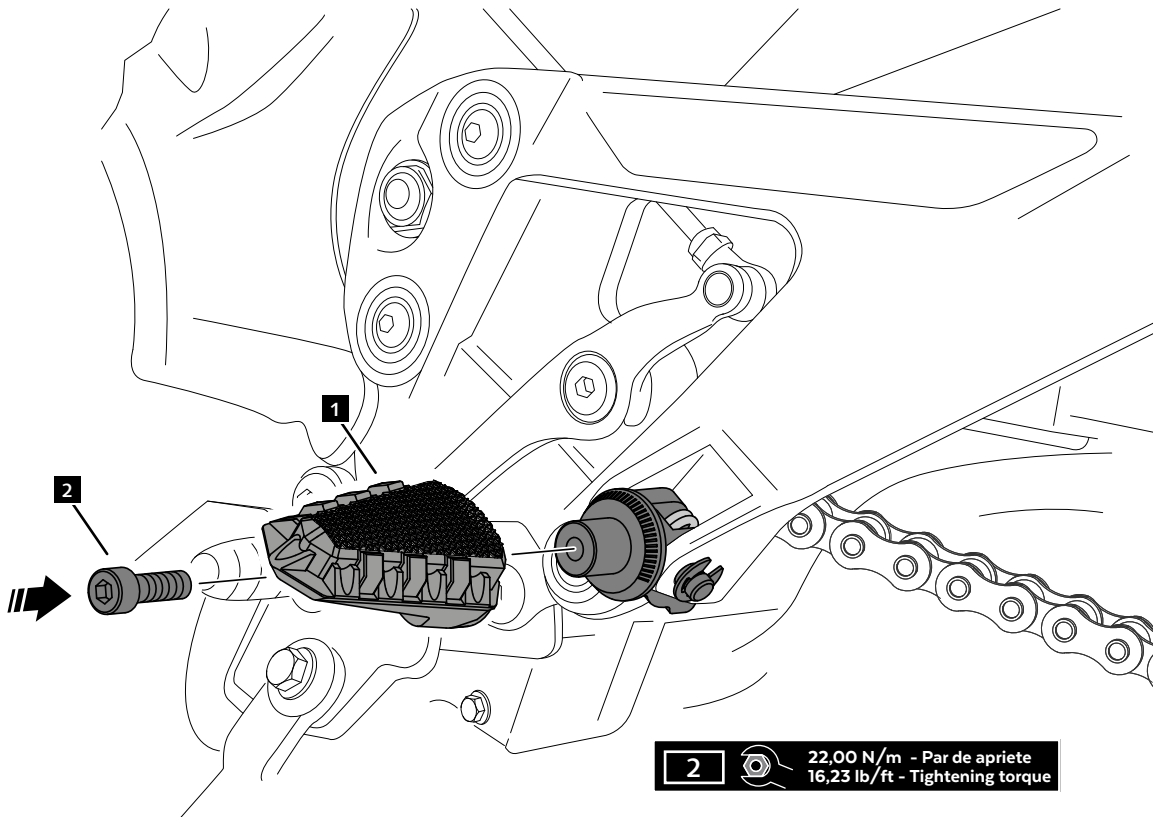

## ESTRIBERA CONDUCTOR TRAIL / TRAIL PILOT FOOTPEG

## ESTRIBERA CONDUCTOR TRAIL / TRAIL PILOT FOOTPEG

INSTRUCCIONES DE MONTAJE - MOUNTING INSTRUCTIONS - MONTAGEANLEITUNG

**1**

DESPIECE  
EXPLOTING

**2**

ASSEMBLY  
MONTAJE

**EXTENSIÓN ESTRIBERA PILOTO TRAIL  
TRAIL PILOT FOOTPEG EXTENSION**

**M O U N T I N G I N S T R U C T I O N S**

ID.	PIEZA / PIECE / TEIL / PARTIE	QTY.
1	Estribera piloto / Pilot footpeg	1
2	Tornillo M8x16 DIN912 / M8x16 DIN912 screw	1
3	Herraje / Adapter	1
4	Tornillo M6x10 DIN7991 / M6x10 DIN7991 screw	1
5	Extensión / Extension	1
6	Casquillo / Spile	2
7	Pieza original / Original part	1
8	Pieza original / Original part	1
9	Pieza original / Original part	1