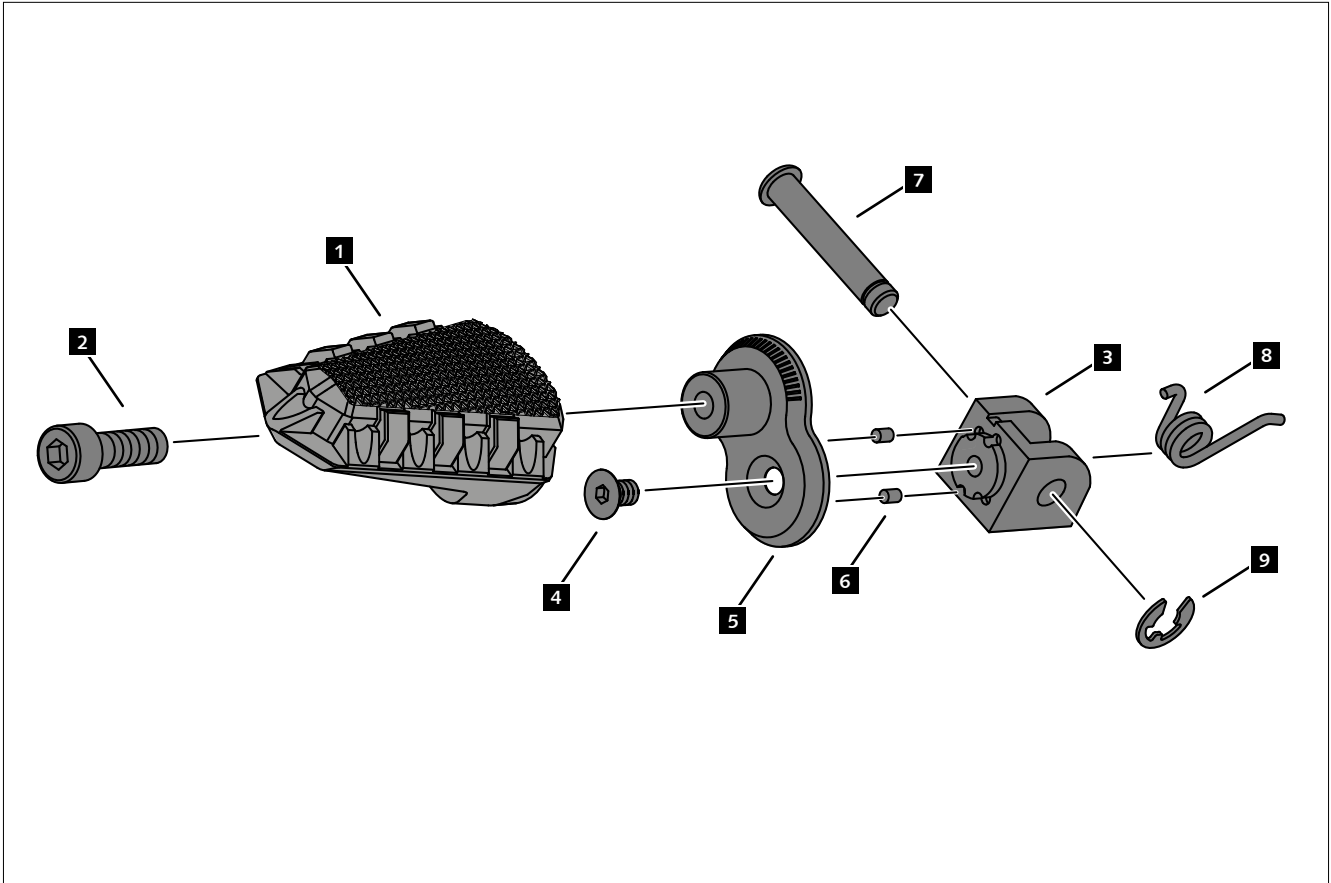

## ESTRIBERA CONDUCTOR TRAIL / TRAIL PILOT FOOTPEG

### M O U N T I N G I N S T R U C T I O N S

ID.	PIEZA / PIECE / TEIL / PARTIE	QTY.
1	Estribera piloto / Pilot footpeg	1
2	Tornillo M8x16 DIN912 / M8x16 DIN912 screw	1
3	Herraje / Adapter	1
4	Pieza original / Original part	1
5	Pieza original / Original part	1
6	Pieza original / Original part	1

## ESTRIBERA CONDUCTOR TRAIL / TRAIL PILOT FOOTPEG

INSTRUCCIONES DE MONTAJE - MOUNTING INSTRUCTIONS - MONTAGEANLEITUNG

**1**

DESPIECE  
EXPLOTING

**2**

ASSEMBLY  
MONTAJE

**EXTENSIÓN ESTRIBERA PILOTO TRAIL  
TRAIL PILOT FOOTPEG EXTENSION**

**M O U N T I N G I N S T R U C T I O N S**

ID.	PIEZA / PIECE / TEIL / PARTIE	QTY.
1	Estribera piloto / Pilot footpeg	1
2	Tornillo M8x16 DIN912 / M8x16 DIN912 screw	1
3	Herraje / Adapter	1
4	Tornillo M6x10 DIN7991 / M6x10 DIN7991 screw	1
5	Extensión / Extension	1
6	Casquillo / Spile	2
7	Pieza original / Original part	1
8	Pieza original / Original part	1
9	Pieza original / Original part	1