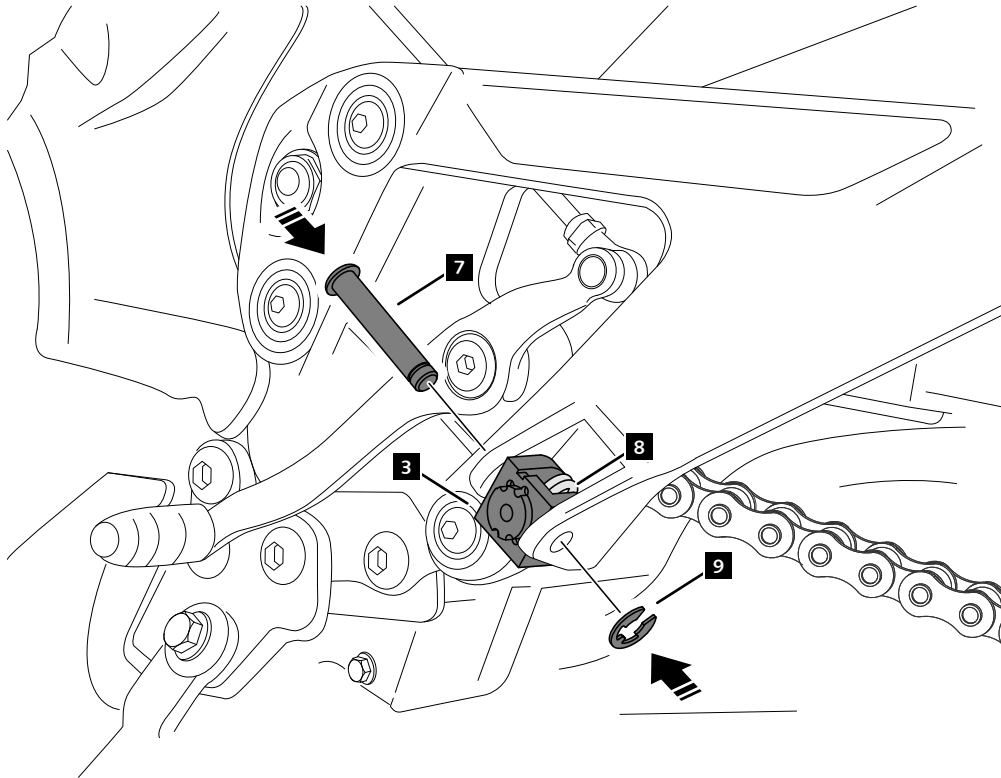

### M O U N T I N G I N S T R U C T I O N S

ID.	PIEZA / PIECE / TEIL / PARTIE	QTY.
1	Estribera piloto / Pilot footpeg	1
2	Tornillo M8x16 DIN912 / M8x16 DIN912 screw	1
3	Herraje / Adapter	1
4	Pieza original / Original part	1
5	Pieza original / Original part	1
6	Pieza original / Original part	1

## ESTRIBERA CONDUCTOR TRAIL / TRAIL PILOT FOOTPEG

INSTRUCCIONES DE MONTAJE - MOUNTING INSTRUCTIONS - MONTAGEANLEITUNG

**1**

DESPIECE  
EXPLOTING

**2**

ASSEMBLY  
MONTAJE

**EXTENSIÓN ESTRIBERA PILOTO TRAIL  
TRAIL PILOT FOOTPEG EXTENSION**

**M O U N T I N G I N S T R U C T I O N S**

ID.	PIEZA / PIECE / TEIL / PARTIE	QTY.
1	Estribera piloto / Pilot footpeg	1
2	Tornillo M8x16 DIN912 / M8x16 DIN912 screw	1
3	Herraje / Adapter	1
4	Tornillo M6x10 DIN7991 / M6x10 DIN7991 screw	1
5	Extensión / Extension	1
6	Casquillo / Spile	2
7	Pieza original / Original part	1
8	Pieza original / Original part	1
9	Pieza original / Original part	1

## EXTENSIÓN ESTRIBERA PILOTO TRAIL TRAIL PILOT FOOTPEG EXTENSION

INSTRUCCIONES DE MONTAJE - MOUNTING INSTRUCTIONS - MONTAGEANLEITUNG

**1**

DESPIECE  
EXPLOTING

**2**

ASSEMBLY  
MONTAJE