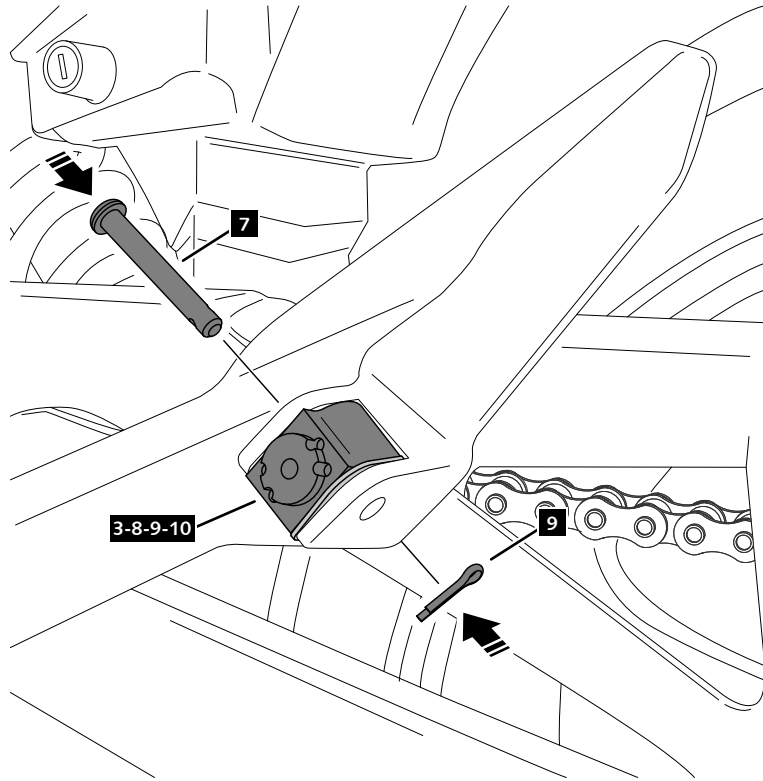

EXTENSIÓN ESTRIBERA PASAJERO SPORT SPORT PASSENGER FOOTPEG EXTENSION

INSTRUCCIONES DE MONTAJE - MOUNTING INSTRUCTIONS - MONTAGEANLEITUNG

1

DESPIECE
EXPLOTING