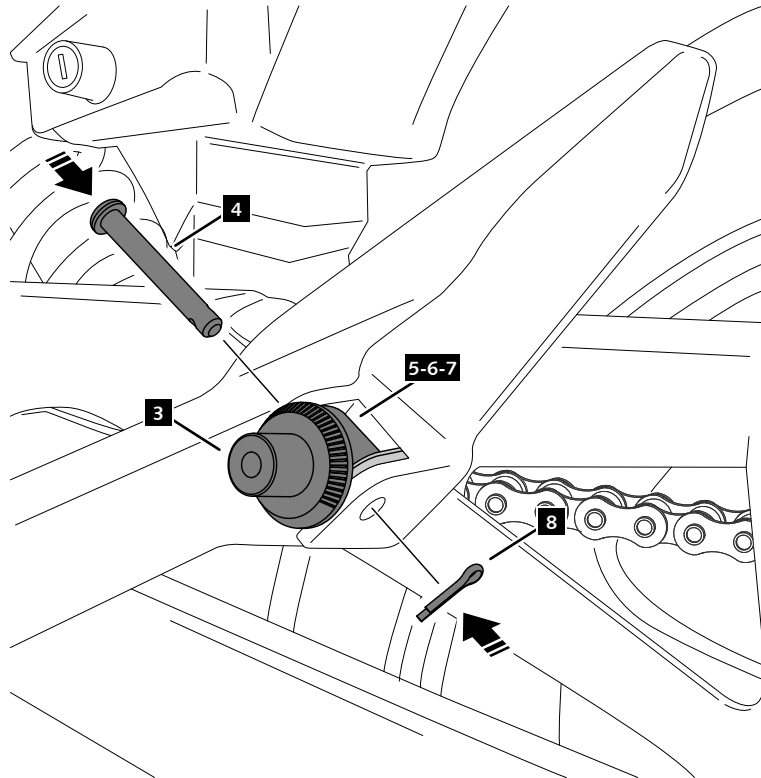

**M O U N T I N G I N S T R U C T I O N S**

ID.	PIEZA / PIECE / TEIL / PARTIE	QTY.
1	Estribera pasajero / Passenger footpeg	1
2	Tornillo M6x16 DIN912 / M6x16 DIN912 screw	1
3	Herraje / Adapter	1
4	Pieza original / Original part	1
5	Pieza original / Original part	1
6	Pieza original / Original part	1
7	Pieza original / Original part	1
8	Pieza original / Original part	1

# ESTRIBERA PASAJERO SPORT SPORT PASSENGER FOOTPEG

INSTRUCCIONES DE MONTAJE - MOUNTING INSTRUCTIONS - MONTAGEANLEITUNG

1

DESPIECE  
EXPLOTING

2

ASSEMBLY  
MONTAJE

2

22,00 N/m - Par de apriete  
16,23 lb/ft - Tightening torque