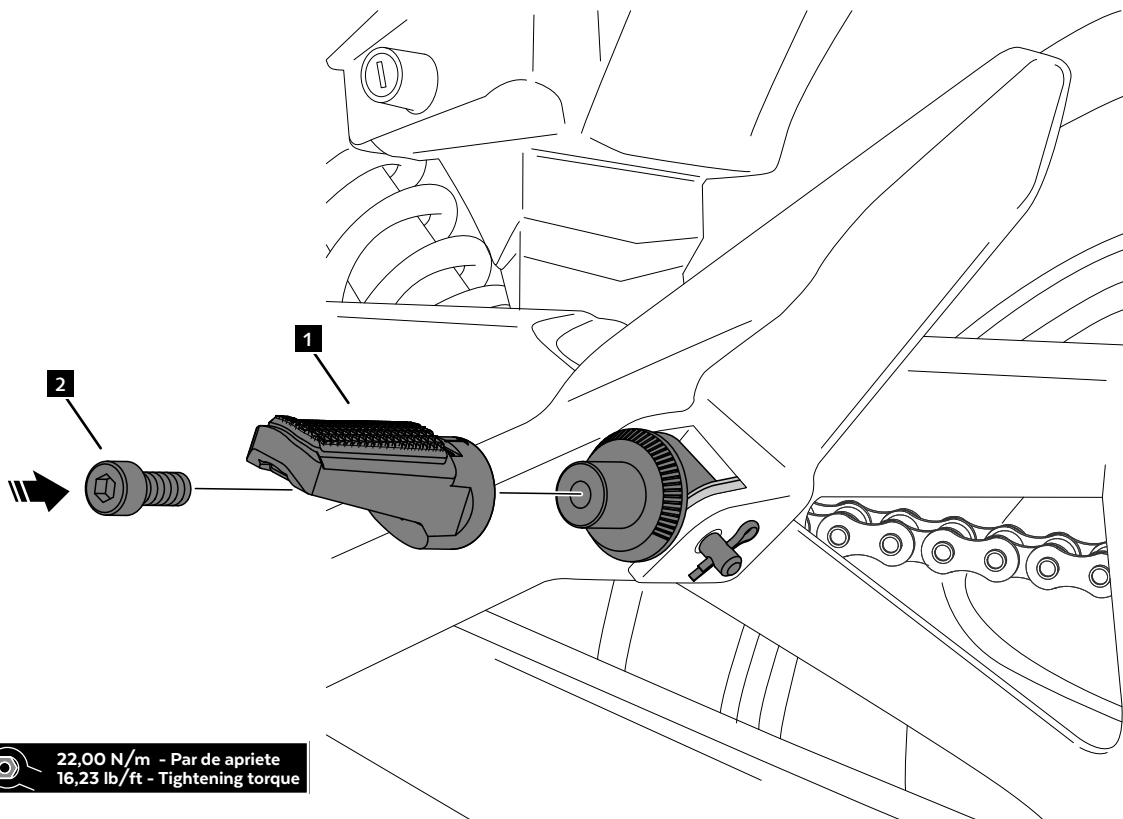

# ESTRIBERA PASAJERO SPORT SPORT PASSENGER FOOTPEG

INSTRUCCIONES DE MONTAJE - MOUNTING INSTRUCTIONS - MONTAGEANLEITUNG

1

DESPIECE  
EXPLOTING

2

ASSEMBLY  
MONTAJE

2

22,00 N/m - Par de apriete  
16,23 lb/ft - Tightening torque