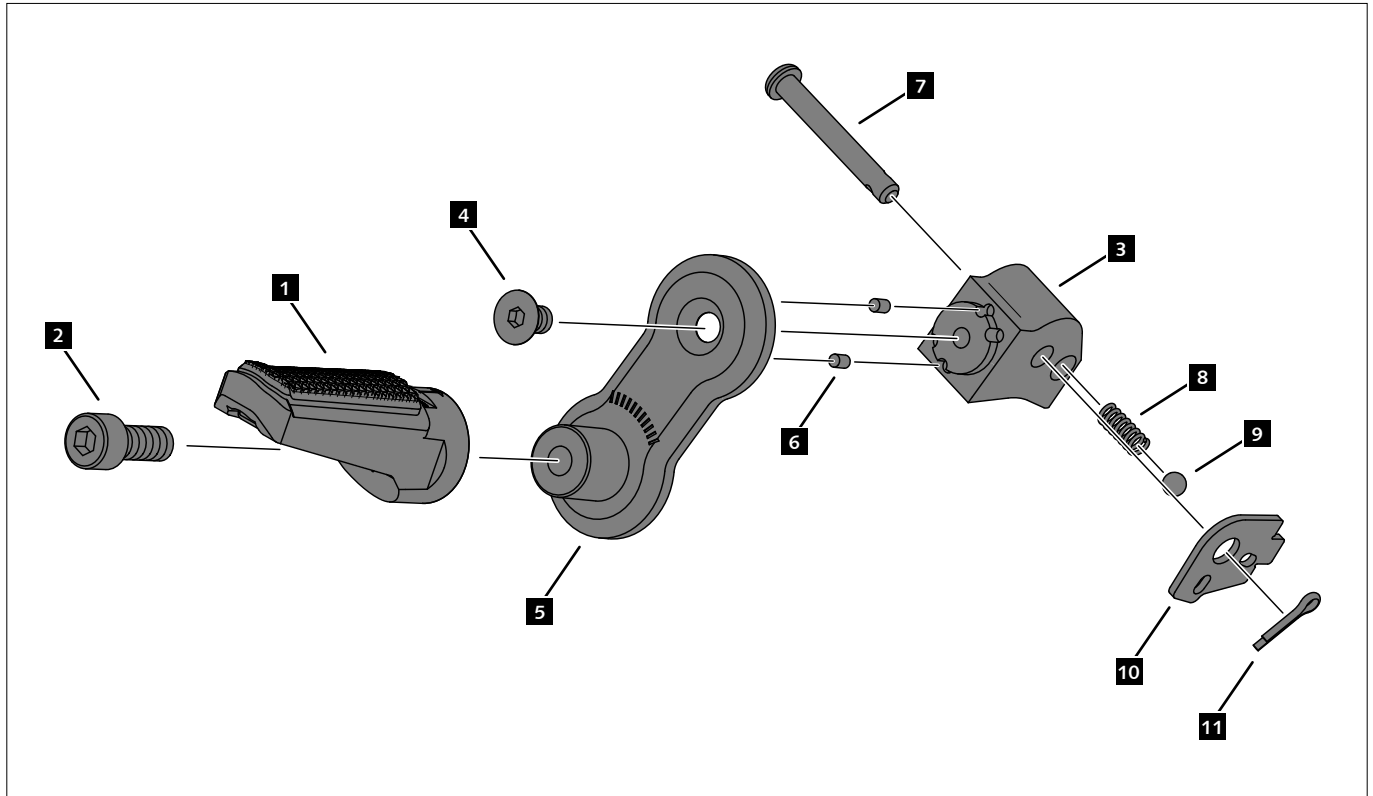

**M O U N T I N G I N S T R U C T I O N S**

ID.	PIEZA / PIECE / TEIL / PARTIE	QTY.
1	Estribera pasajero / Passenger footpeg	1
2	Tornillo M6x16 DIN912 / M6x16 DIN912 screw	1
3	Herraje / Adapter	1
4	Pieza original / Original part	1
5	Pieza original / Original part	1
6	Pieza original / Original part	1
7	Pieza original / Original part	1
8	Pieza original / Original part	1

# ESTRIBERA PASAJERO SPORT SPORT PASSENGER FOOTPEG

INSTRUCCIONES DE MONTAJE - MOUNTING INSTRUCTIONS - MONTAGEANLEITUNG

1

DESPIECE  
EXPLOTING

2

ASSEMBLY  
MONTAJE

2

22,00 N/m - Par de apriete  
16,23 lb/ft - Tightening torque

**EXTENSIÓN ESTRIBERA PASAJERO SPORT  
SPORT PASSENGER FOOTPEG EXTENSION**

**M O U N T I N G I N S T R U C T I O N S**

ID.	PIEZA / PIECE / TEIL / PARTIE	QTY.
1	Estribera pasajero / Passenger footpeg	1
2	Tornillo M8x16 DIN912 / M8x16 DIN912 screw	1
3	Herraje / Adapter	1
4	Tornillo M6x10 DIN7991 / M6x10 DIN7991 screw	1
5	Extensión / Extension	1
6	Casquillo / Spile	2
7	Pieza original / Original part	1
8	Pieza original / Original part	1
9	Pieza original / Original part	1
10	Pieza original / Original part	1
11	Pieza original / Original part	1