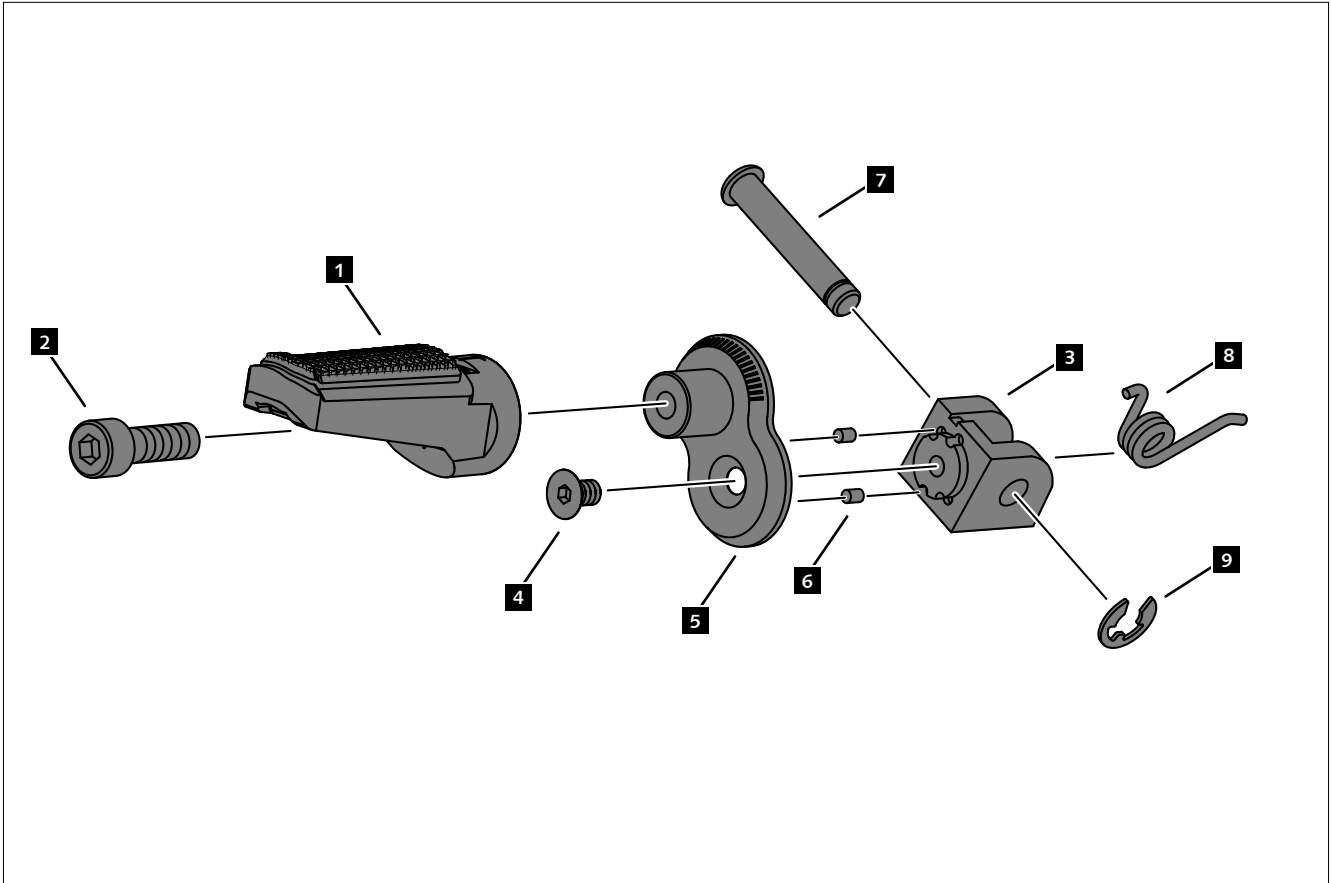

### M O U N T I N G I N S T R U C T I O N S

ID.	PIEZA / PIECE / TEIL / PARTIE	QTY.
1	Estribera piloto / Pilot footpeg	1
2	Tornillo M8x16 DIN912 / M8x16 DIN912 screw	1
3	Herraje / Adapter	1
4	Pieza original / Original part	1
5	Pieza original / Original part	1
6	Pieza original / Original part	1

# ESTRIBERA CONDUCTOR SPORT / SPORT PILOT FOOTPEG

INSTRUCCIONES DE MONTAJE - MOUNTING INSTRUCTIONS - MONTAGEANLEITUNG

**1**

DESPIECE  
EXPLOTING

**2**

ASSEMBLY  
MONTAJE

**EXTENSIÓN ESTRIBERA PILOTO SPORT  
SPORT PILOT FOOTPEG EXTENSION**

**M O U N T I N G I N S T R U C T I O N S**

ID.	PIEZA / PIECE / TEIL / PARTIE	QTY.
1	Estribera piloto / Pilot footpeg	1
2	Tornillo M8x16 DIN912 / M8x16 DIN912 screw	1
3	Herraje / Adapter	1
4	Tornillo M6x10 DIN7991 / M6x10 DIN7991 screw	1
5	Extensión / Extension	1
6	Casquillo / Spile	2
7	Pieza original / Original part	1
8	Pieza original / Original part	1
9	Pieza original / Original part	1