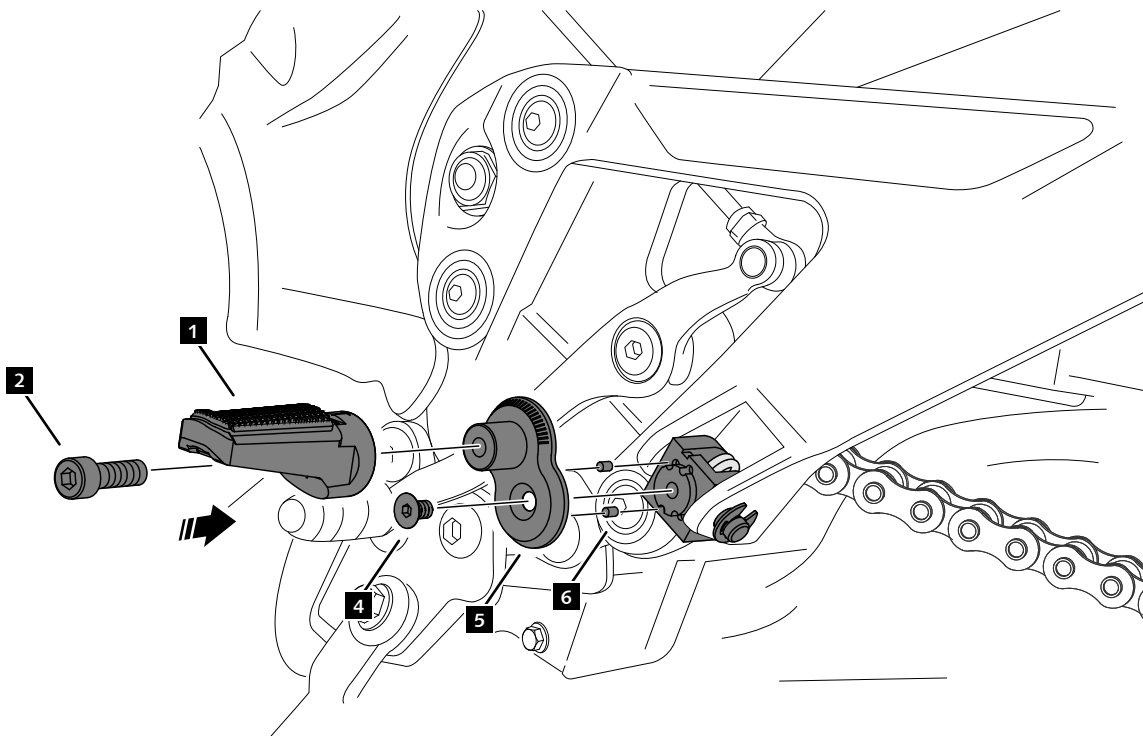

**M O U N T I N G I N S T R U C T I O N S**

ID.	PIEZA / PIECE / TEIL / PARTIE	QTY.
1	Estribera piloto / Pilot footpeg	1
2	Tornillo M8x16 DIN912 / M8x16 DIN912 screw	1
3	Herraje / Adapter	1
4	Tornillo M6x10 DIN7991 / M6x10 DIN7991 screw	1
5	Extensión / Extension	1
6	Casquillo / Spile	2
7	Pieza original / Original part	1
8	Pieza original / Original part	1
9	Pieza original / Original part	1

**EXTENSIÓN ESTRIBERA PILOTO SPORT  
SPORT PILOT FOOTPEG EXTENSION**

INSTRUCCIONES DE MONTAJE - MOUNTING INSTRUCTIONS - MONTAGEANLEITUNG

**1**

**DESPIECE  
EXPLOTING**

**2**

**ASSEMBLY  
MONTAJE**

**ESTRIBERA PASAJERO SPORT  
SPORT PASSENGER FOOTPEG**

**M O U N T I N G I N S T R U C T I O N S**

ID.	PIEZA / PIECE / TEIL / PARTIE	QTY.
1	Estribera pasajero / Passenger footpeg	1
2	Tornillo M6x16 DIN912 / M6x16 DIN912 screw	1
3	Herraje / Adapter	1
4	Pieza original / Original part	1
5	Pieza original / Original part	1
6	Pieza original / Original part	1
7	Pieza original / Original part	1
8	Pieza original / Original part	1