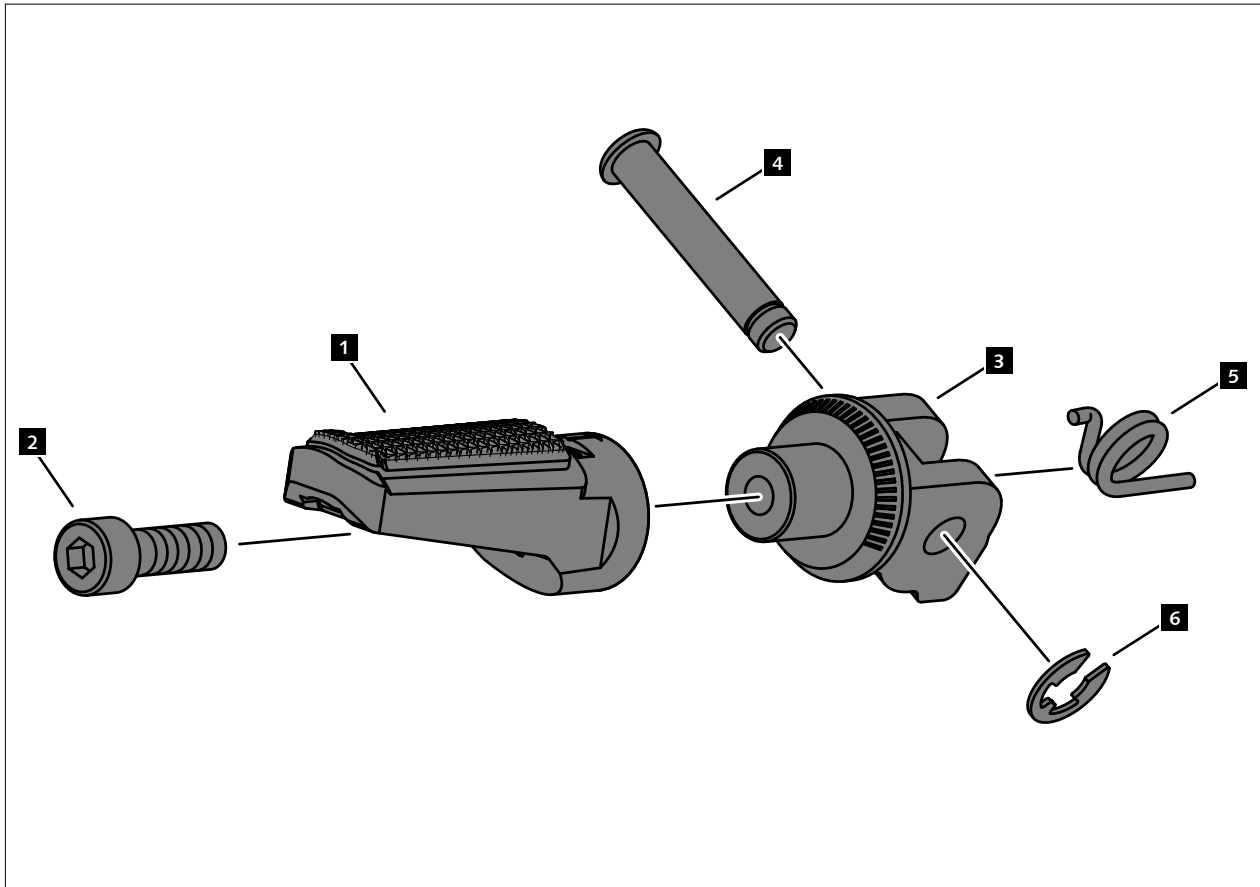

## ESTRIBERA CONDUCTOR SPORT / SPORT PILOT FOOTPEG

### M O U N T I N G I N S T R U C T I O N S

ID.	PIEZA / PIECE / TEIL / PARTIE	QTY.
1	Estribera piloto / Pilot footpeg	1
2	Tornillo M8x16 DIN912 / M8x16 DIN912 screw	1
3	Herraje / Adapter	1
4	Pieza original / Original part	1
5	Pieza original / Original part	1
6	Pieza original / Original part	1