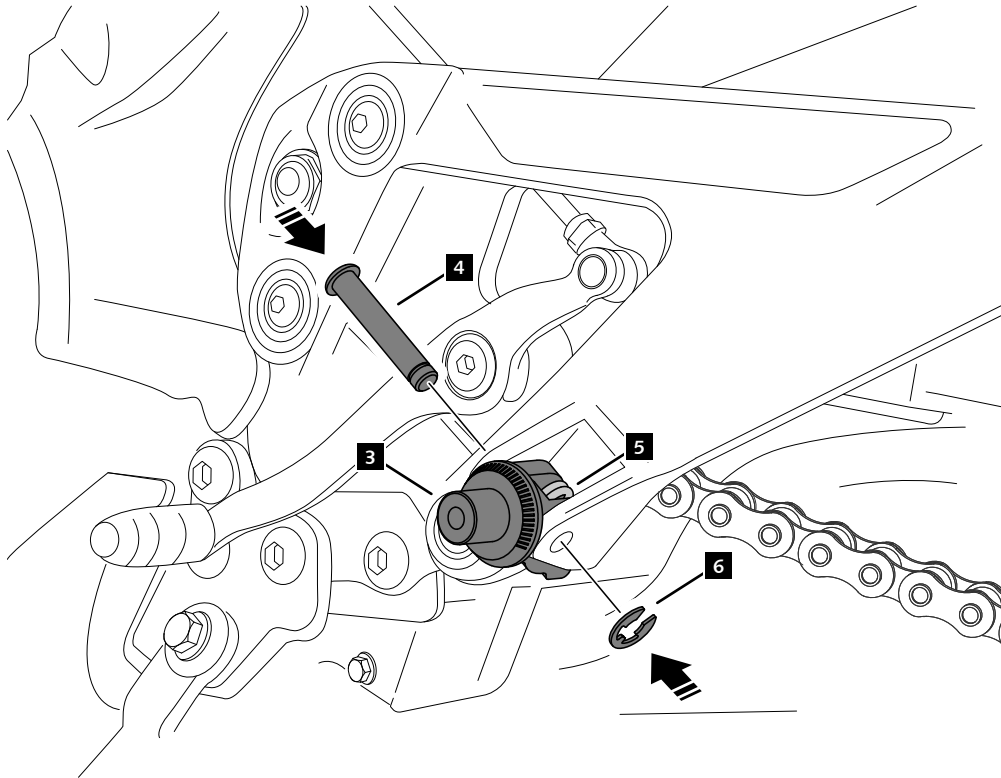

### M O U N T I N G I N S T R U C T I O N S

ID.	PIEZA / PIECE / TEIL / PARTIE	QTY.
1	Estribera piloto / Pilot footpeg	1
2	Tornillo M8x16 DIN912 / M8x16 DIN912 screw	1
3	Herraje / Adapter	1
4	Pieza original / Original part	1
5	Pieza original / Original part	1
6	Pieza original / Original part	1

# ESTRIBERA CONDUCTOR SPORT / SPORT PILOT FOOTPEG

INSTRUCCIONES DE MONTAJE - MOUNTING INSTRUCTIONS - MONTAGEANLEITUNG

**1**

DESPIECE  
EXPLOTING

**2**

ASSEMBLY  
MONTAJE

**EXTENSIÓN ESTRIBERA PILOTO SPORT  
SPORT PILOT FOOTPEG EXTENSION**

**M O U N T I N G I N S T R U C T I O N S**

ID.	PIEZA / PIECE / TEIL / PARTIE	QTY.
1	Estribera piloto / Pilot footpeg	1
2	Tornillo M8x16 DIN912 / M8x16 DIN912 screw	1
3	Herraje / Adapter	1
4	Tornillo M6x10 DIN7991 / M6x10 DIN7991 screw	1
5	Extensión / Extension	1
6	Casquillo / Spile	2
7	Pieza original / Original part	1
8	Pieza original / Original part	1
9	Pieza original / Original part	1