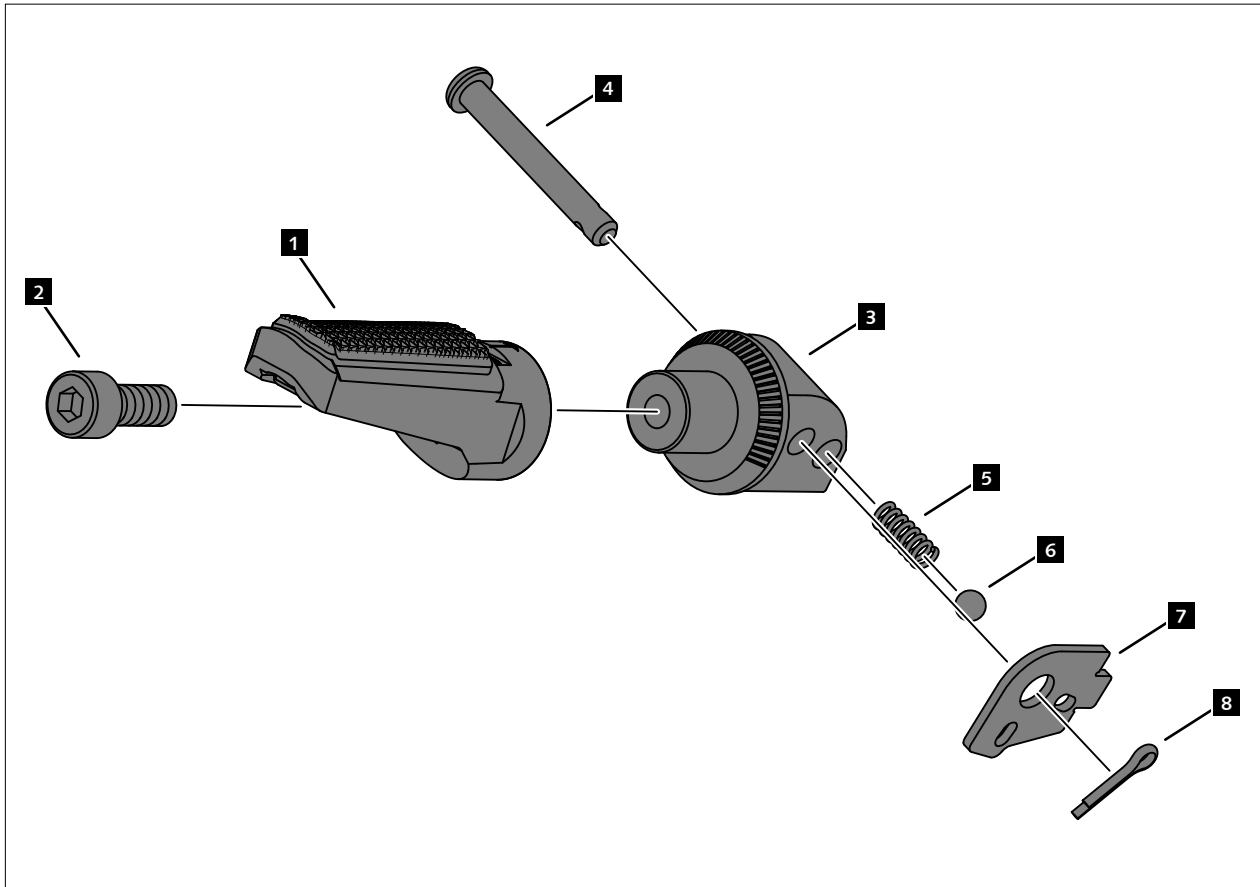

**M O U N T I N G I N S T R U C T I O N S**

ID.	PIEZA / PIECE / TEIL / PARTIE	QTY.
1	Estribera piloto / Pilot footpeg	1
2	Tornillo M8x16 DIN912 / M8x16 DIN912 screw	1
3	Herraje / Adapter	1
4	Tornillo M6x10 DIN7991 / M6x10 DIN7991 screw	1
5	Extensión / Extension	1
6	Casquillo / Spile	2
7	Pieza original / Original part	1
8	Pieza original / Original part	1
9	Pieza original / Original part	1

**EXTENSIÓN ESTRIBERA PILOTO SPORT  
SPORT PILOT FOOTPEG EXTENSION**

INSTRUCCIONES DE MONTAJE - MOUNTING INSTRUCTIONS - MONTAGEANLEITUNG

**1**

**DESPIECE  
EXPLOTING**

**2**

**ASSEMBLY  
MONTAJE**

**ESTRIBERA PASAJERO SPORT  
SPORT PASSENGER FOOTPEG**

**M O U N T I N G I N S T R U C T I O N S**

ID.	PIEZA / PIECE / TEIL / PARTIE	QTY.
1	Estribera pasajero / Passenger footpeg	1
2	Tornillo M6x16 DIN912 / M6x16 DIN912 screw	1
3	Herraje / Adapter	1
4	Pieza original / Original part	1
5	Pieza original / Original part	1
6	Pieza original / Original part	1
7	Pieza original / Original part	1
8	Pieza original / Original part	1