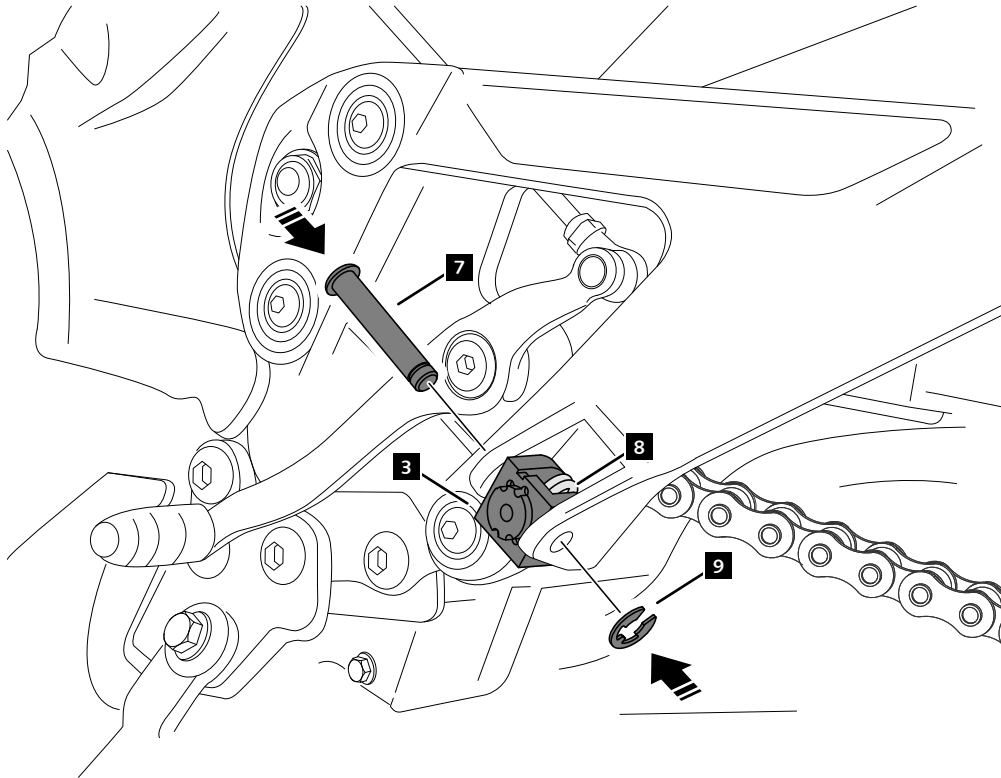

# ESTRIBERA CONDUCTOR SPORT / SPORT PILOT FOOTPEG

INSTRUCCIONES DE MONTAJE - MOUNTING INSTRUCTIONS - MONTAGEANLEITUNG

**1**

DESPIECE  
EXPLOTING

**2**

ASSEMBLY  
MONTAJE

**EXTENSIÓN ESTRIBERA PILOTO SPORT  
SPORT PILOT FOOTPEG EXTENSION**

**M O U N T I N G I N S T R U C T I O N S**

ID.	PIEZA / PIECE / TEIL / PARTIE	QTY.
1	Estribera piloto / Pilot footpeg	1
2	Tornillo M8x16 DIN912 / M8x16 DIN912 screw	1
3	Herraje / Adapter	1
4	Tornillo M6x10 DIN7991 / M6x10 DIN7991 screw	1
5	Extensión / Extension	1
6	Casquillo / Spile	2
7	Pieza original / Original part	1
8	Pieza original / Original part	1
9	Pieza original / Original part	1

**EXTENSIÓN ESTRIBERA PILOTO SPORT  
SPORT PILOT FOOTPEG EXTENSION**

INSTRUCCIONES DE MONTAJE - MOUNTING INSTRUCTIONS - MONTAGEANLEITUNG

**1**

**DESPIECE  
EXPLOTING**

**2**

**ASSEMBLY  
MONTAJE**

**ESTRIBERA PASAJERO SPORT  
SPORT PASSENGER FOOTPEG**

**M O U N T I N G I N S T R U C T I O N S**

ID.	PIEZA / PIECE / TEIL / PARTIE	QTY.
1	Estribera pasajero / Passenger footpeg	1
2	Tornillo M6x16 DIN912 / M6x16 DIN912 screw	1
3	Herraje / Adapter	1
4	Pieza original / Original part	1
5	Pieza original / Original part	1
6	Pieza original / Original part	1
7	Pieza original / Original part	1
8	Pieza original / Original part	1